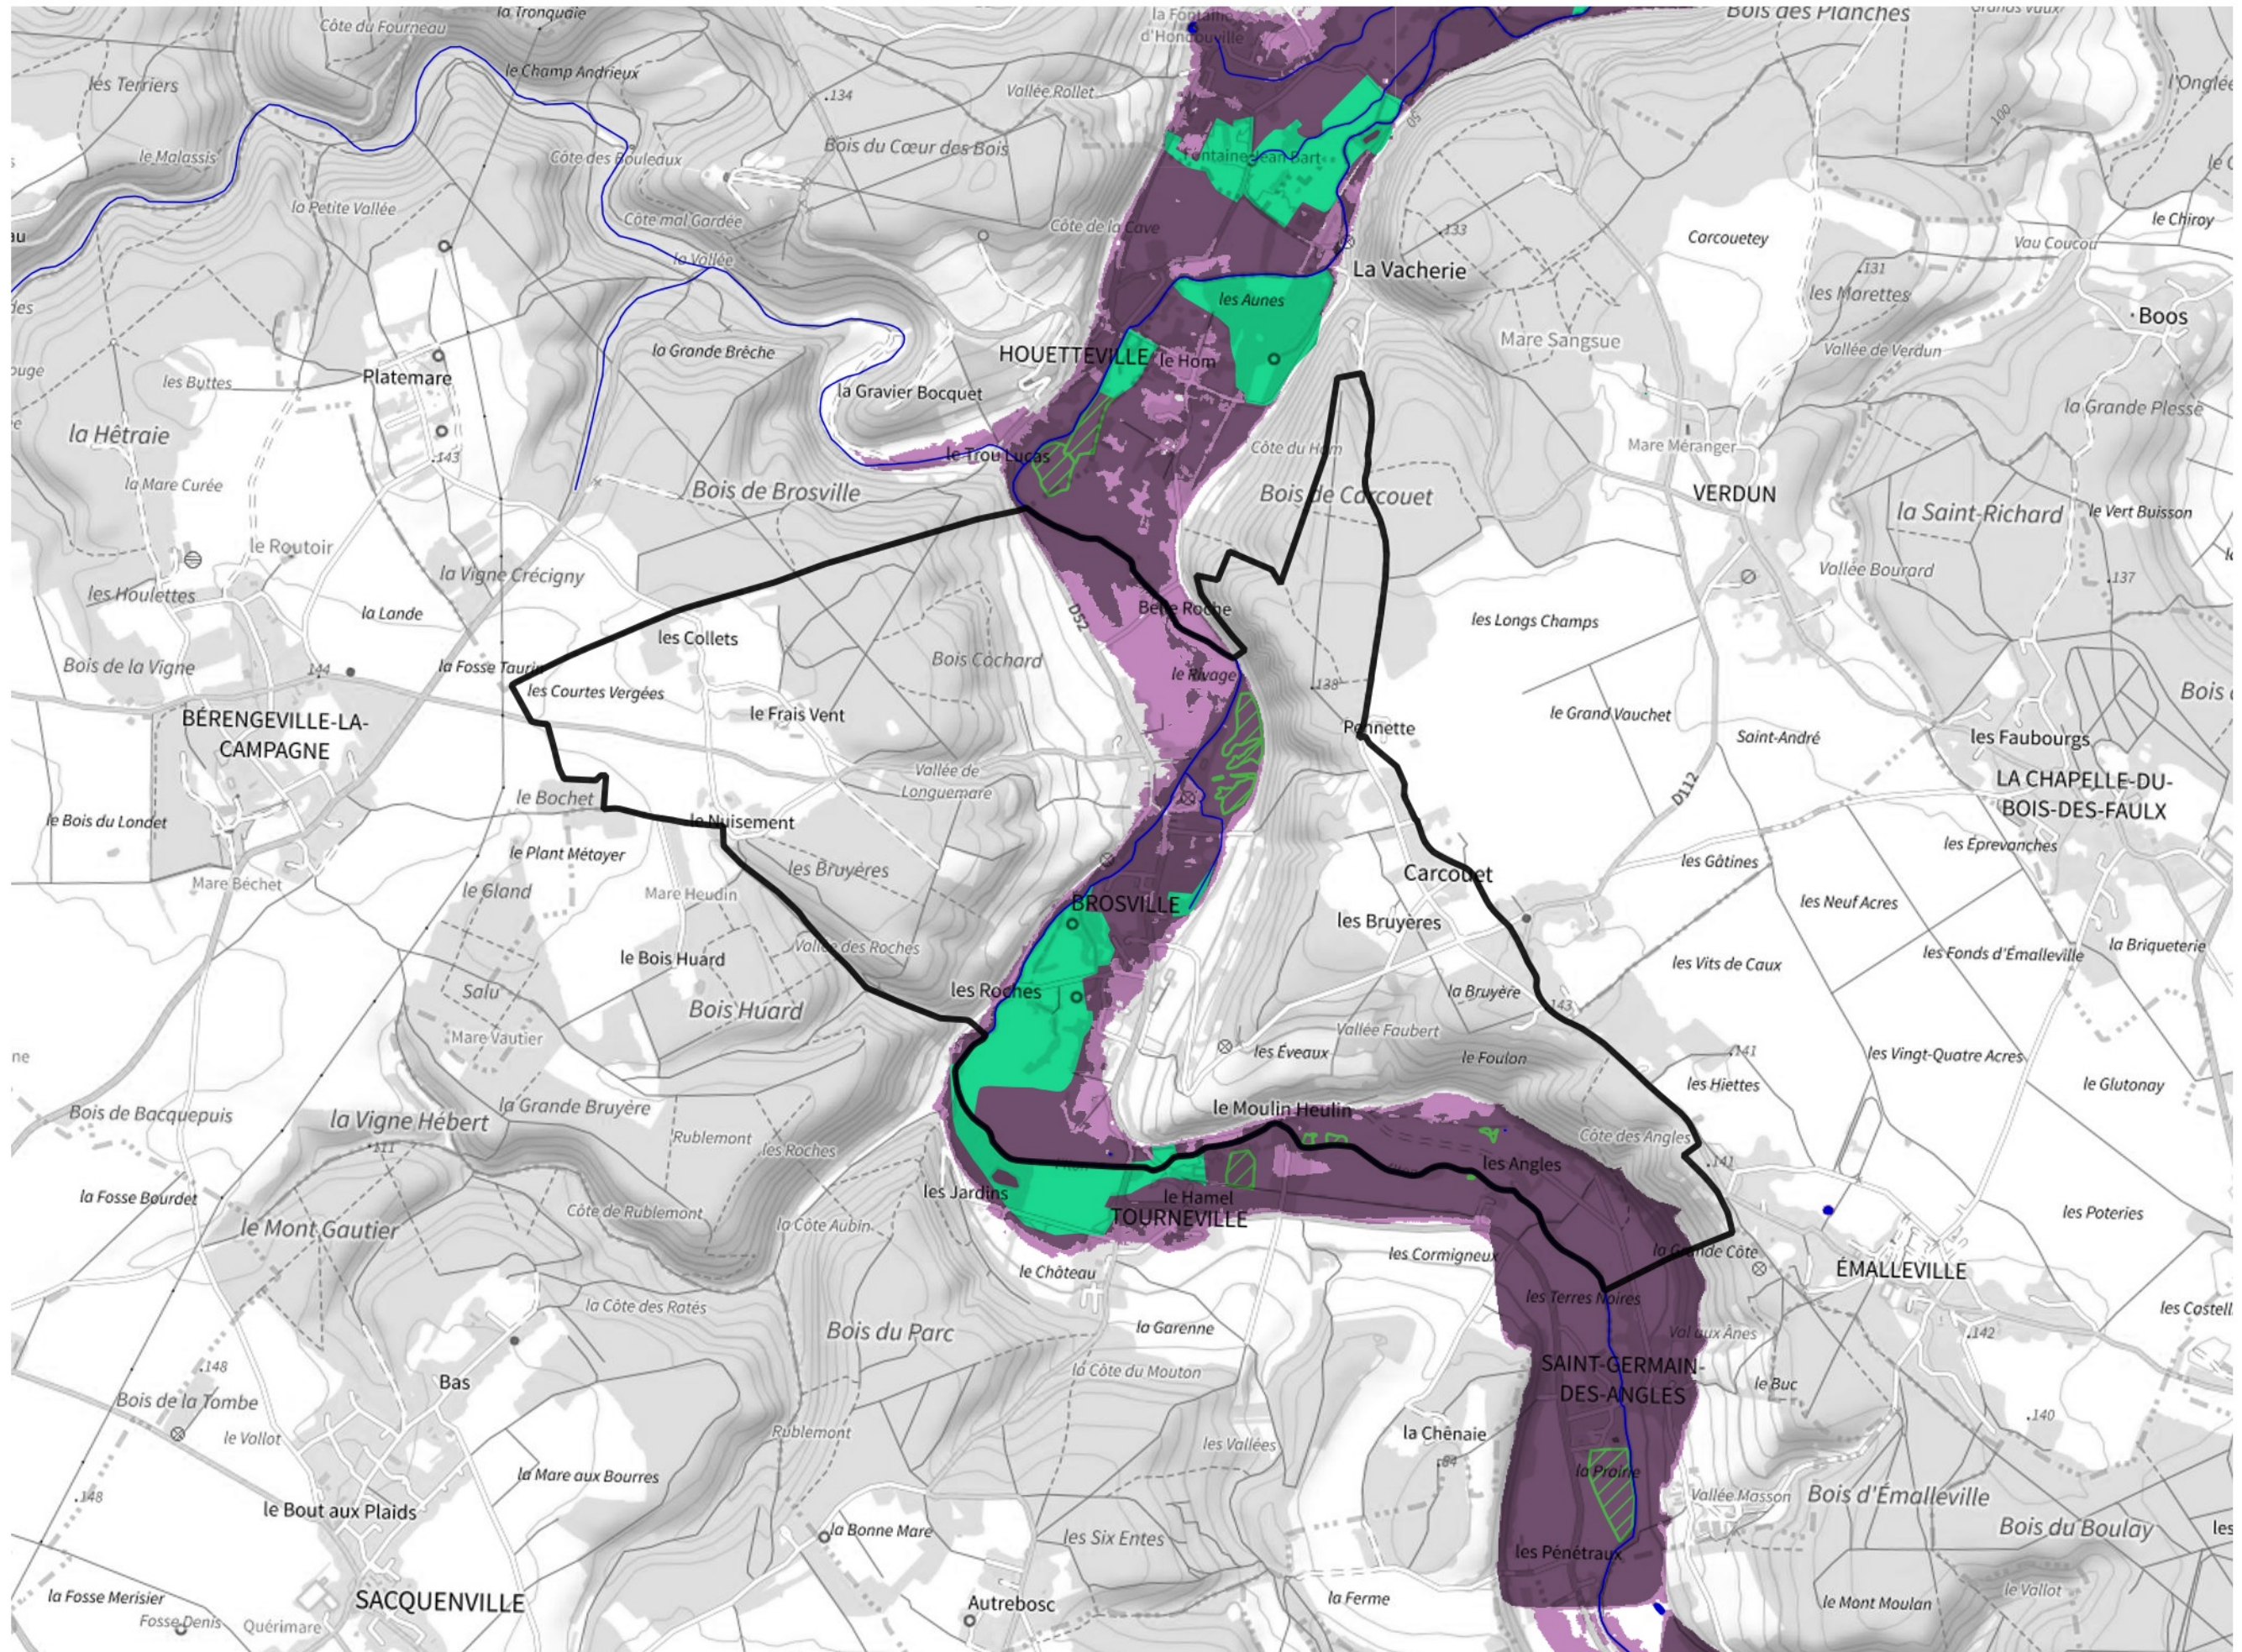

Inventaire régional des Zones Humides (ZH) et des Milieux Prédiposés à la Présence de Zones Humides (MPPZH) Brosville (27118)

- Zones humides**
- Inventaire terrain ou réglementaire
 - Autres (Photo-interprétation, non défini)
 - Zones humides dégradées
 - Milieux fortement prédisposés à la présence de zones humides
 - Milieux faiblement prédisposés à la présence de zones humides
 - Mares, étangs, lacs
 - Cours d'eau
 - Limite communale

Cette carte représente une mise à jour sur cette commune. Elle ne doit pas être utilisée pour les communes voisines.

[Il est fortement conseillé de se reporter à la notice avant l'interprétation de cette page](#)

0 250 500 m

Sources :
- IGN - Plan v2
- IGN - AdminExpress
- IGN - BD Topo
- DREAL Normandie

Production :
DREAL Normandie
le 24/07/2024