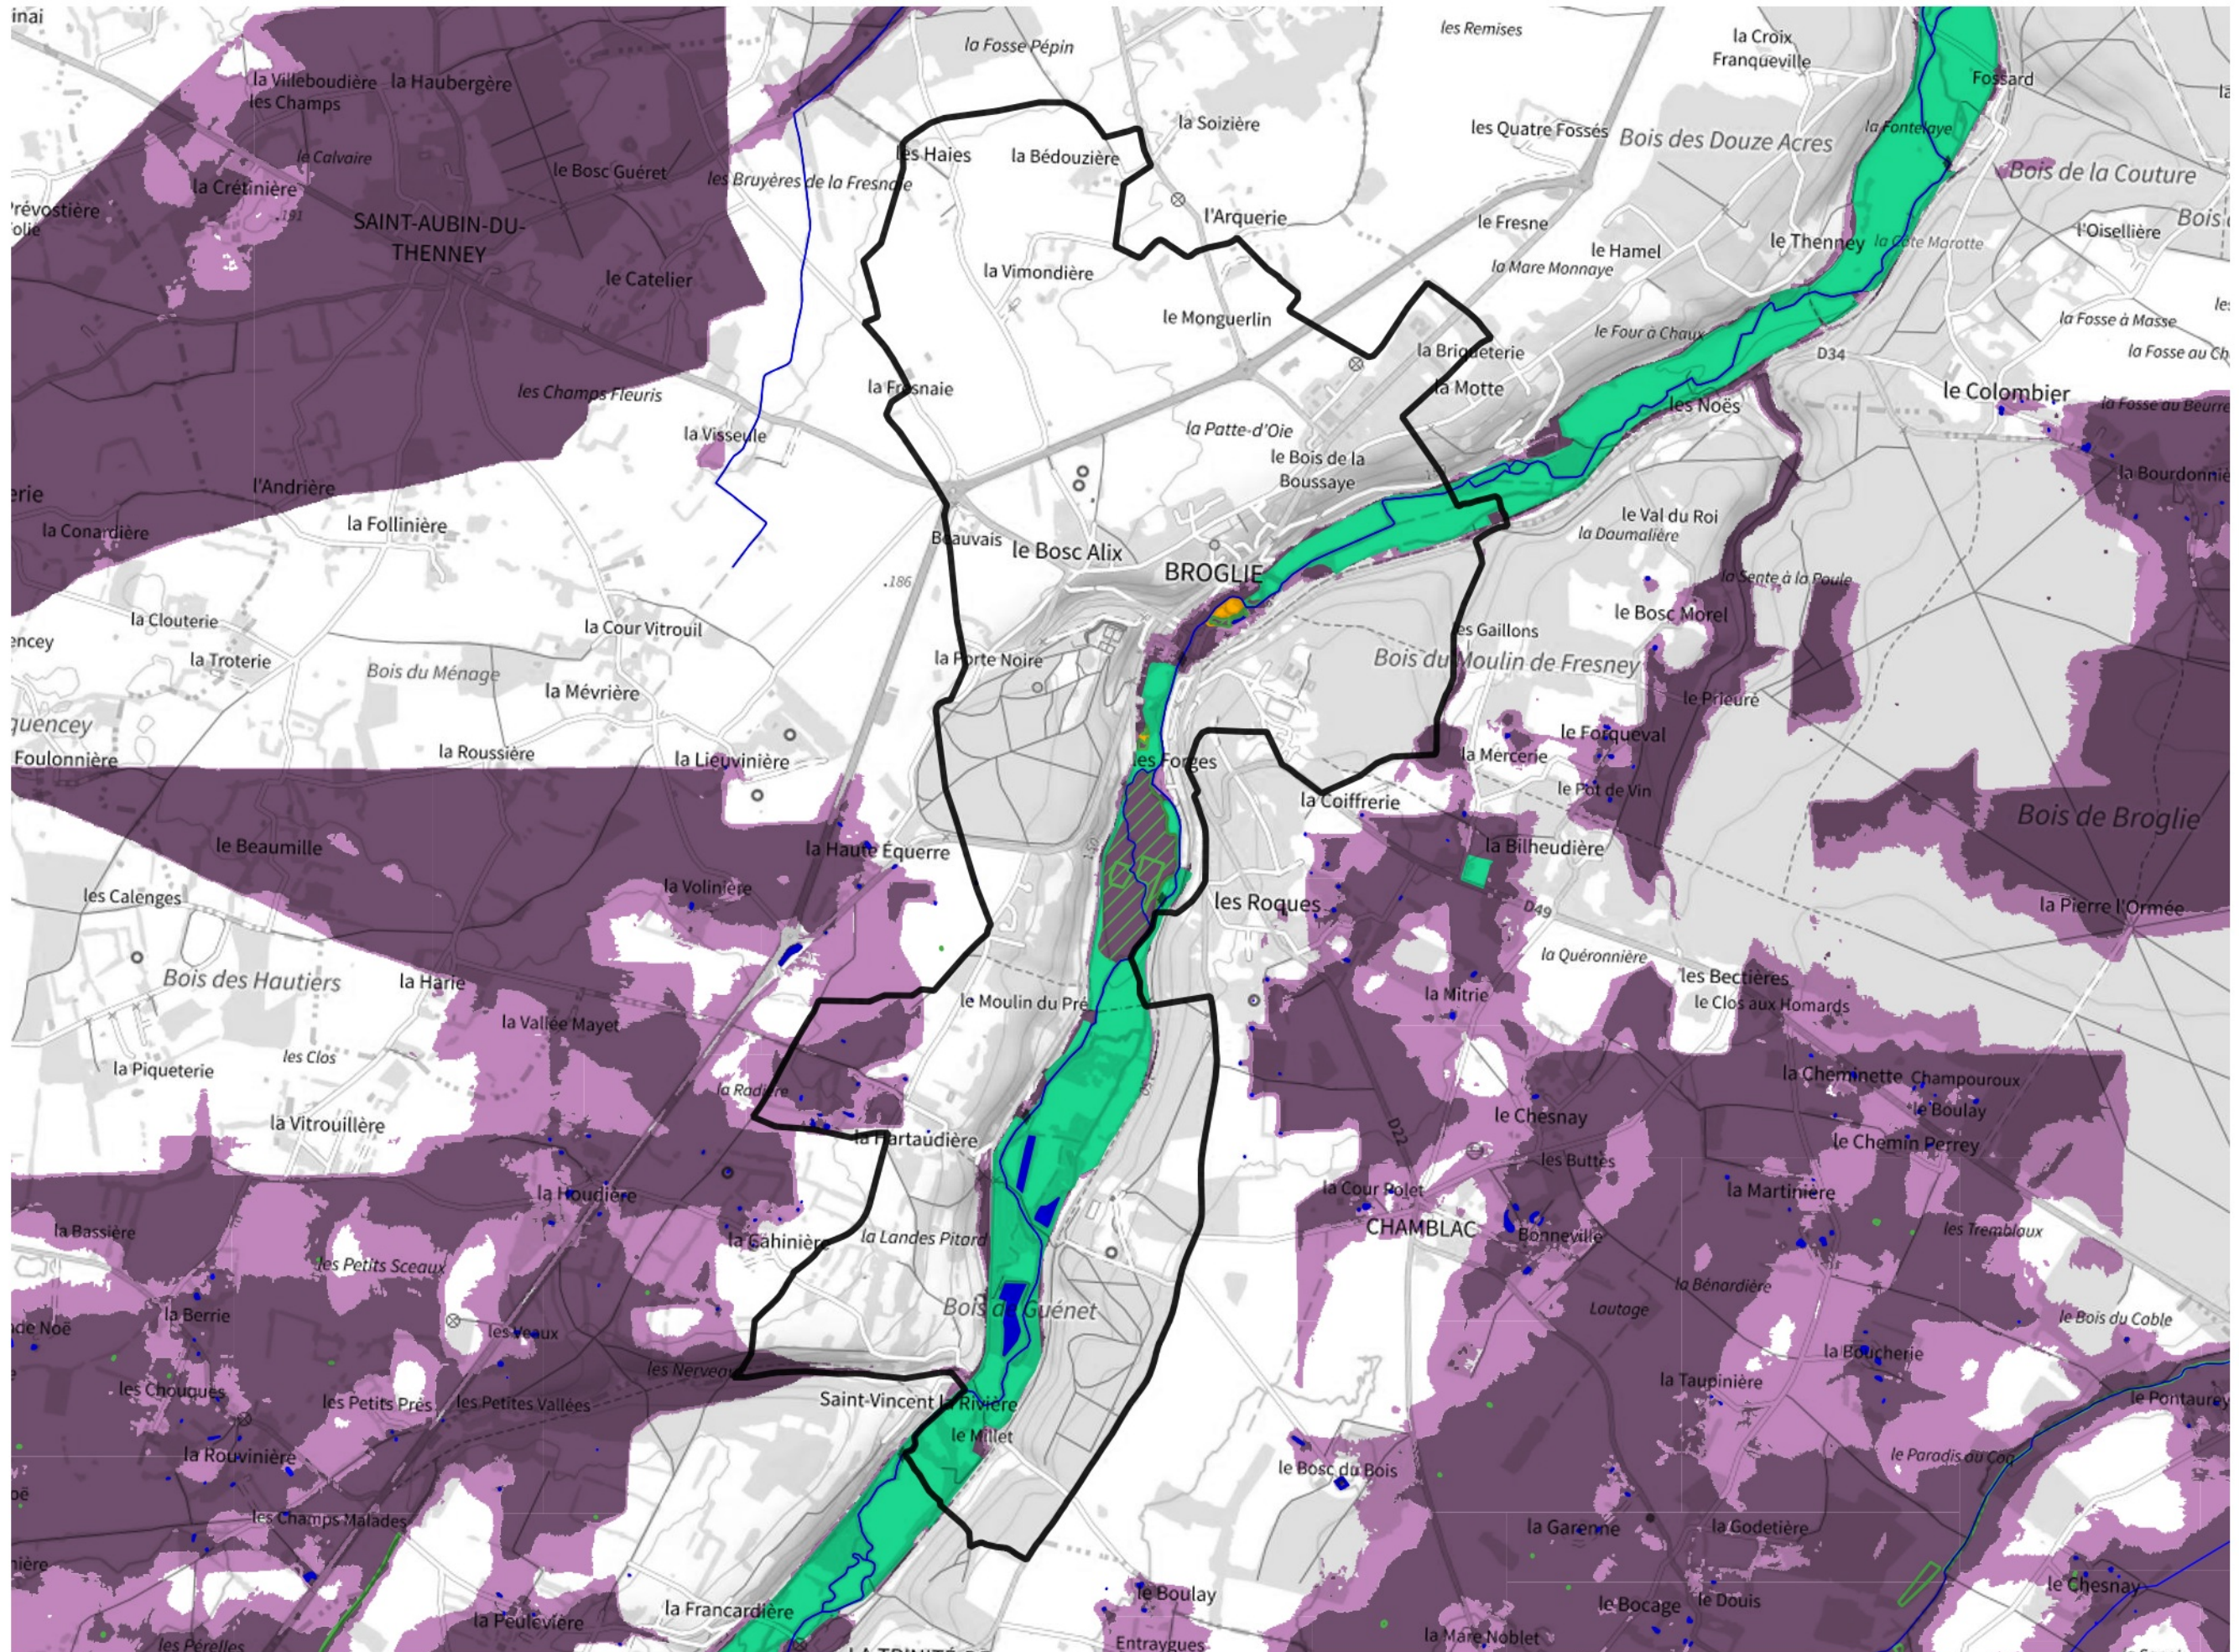

Inventaire régional des Zones Humides (ZH) et des Milieux Prédiposés à la Présence de Zones Humides (MPPZH) Broglie (27117)

- Zones humides**
- Inventaire terrain ou réglementaire
 - Autres (Photo-interprétation, non défini)
 - Zones humides dégradées
 - Milieux fortement prédisposés à la présence de zones humides
 - Milieux faiblement prédisposés à la présence de zones humides
 - Mares, étangs, lacs
 - Cours d'eau
 - Limite communale

Cette carte représente une mise à jour sur cette commune. Elle ne doit pas être utilisée pour les communes voisines.

[Il est fortement conseillé de se reporter à la notice avant l'interprétation de cette page](#)

0 250 500 m

Sources :
- IGN - Plan v2
- IGN - AdminExpress
- IGN - BD Topo
- DREAL Normandie

Production :
DREAL Normandie
le 24/07/2024