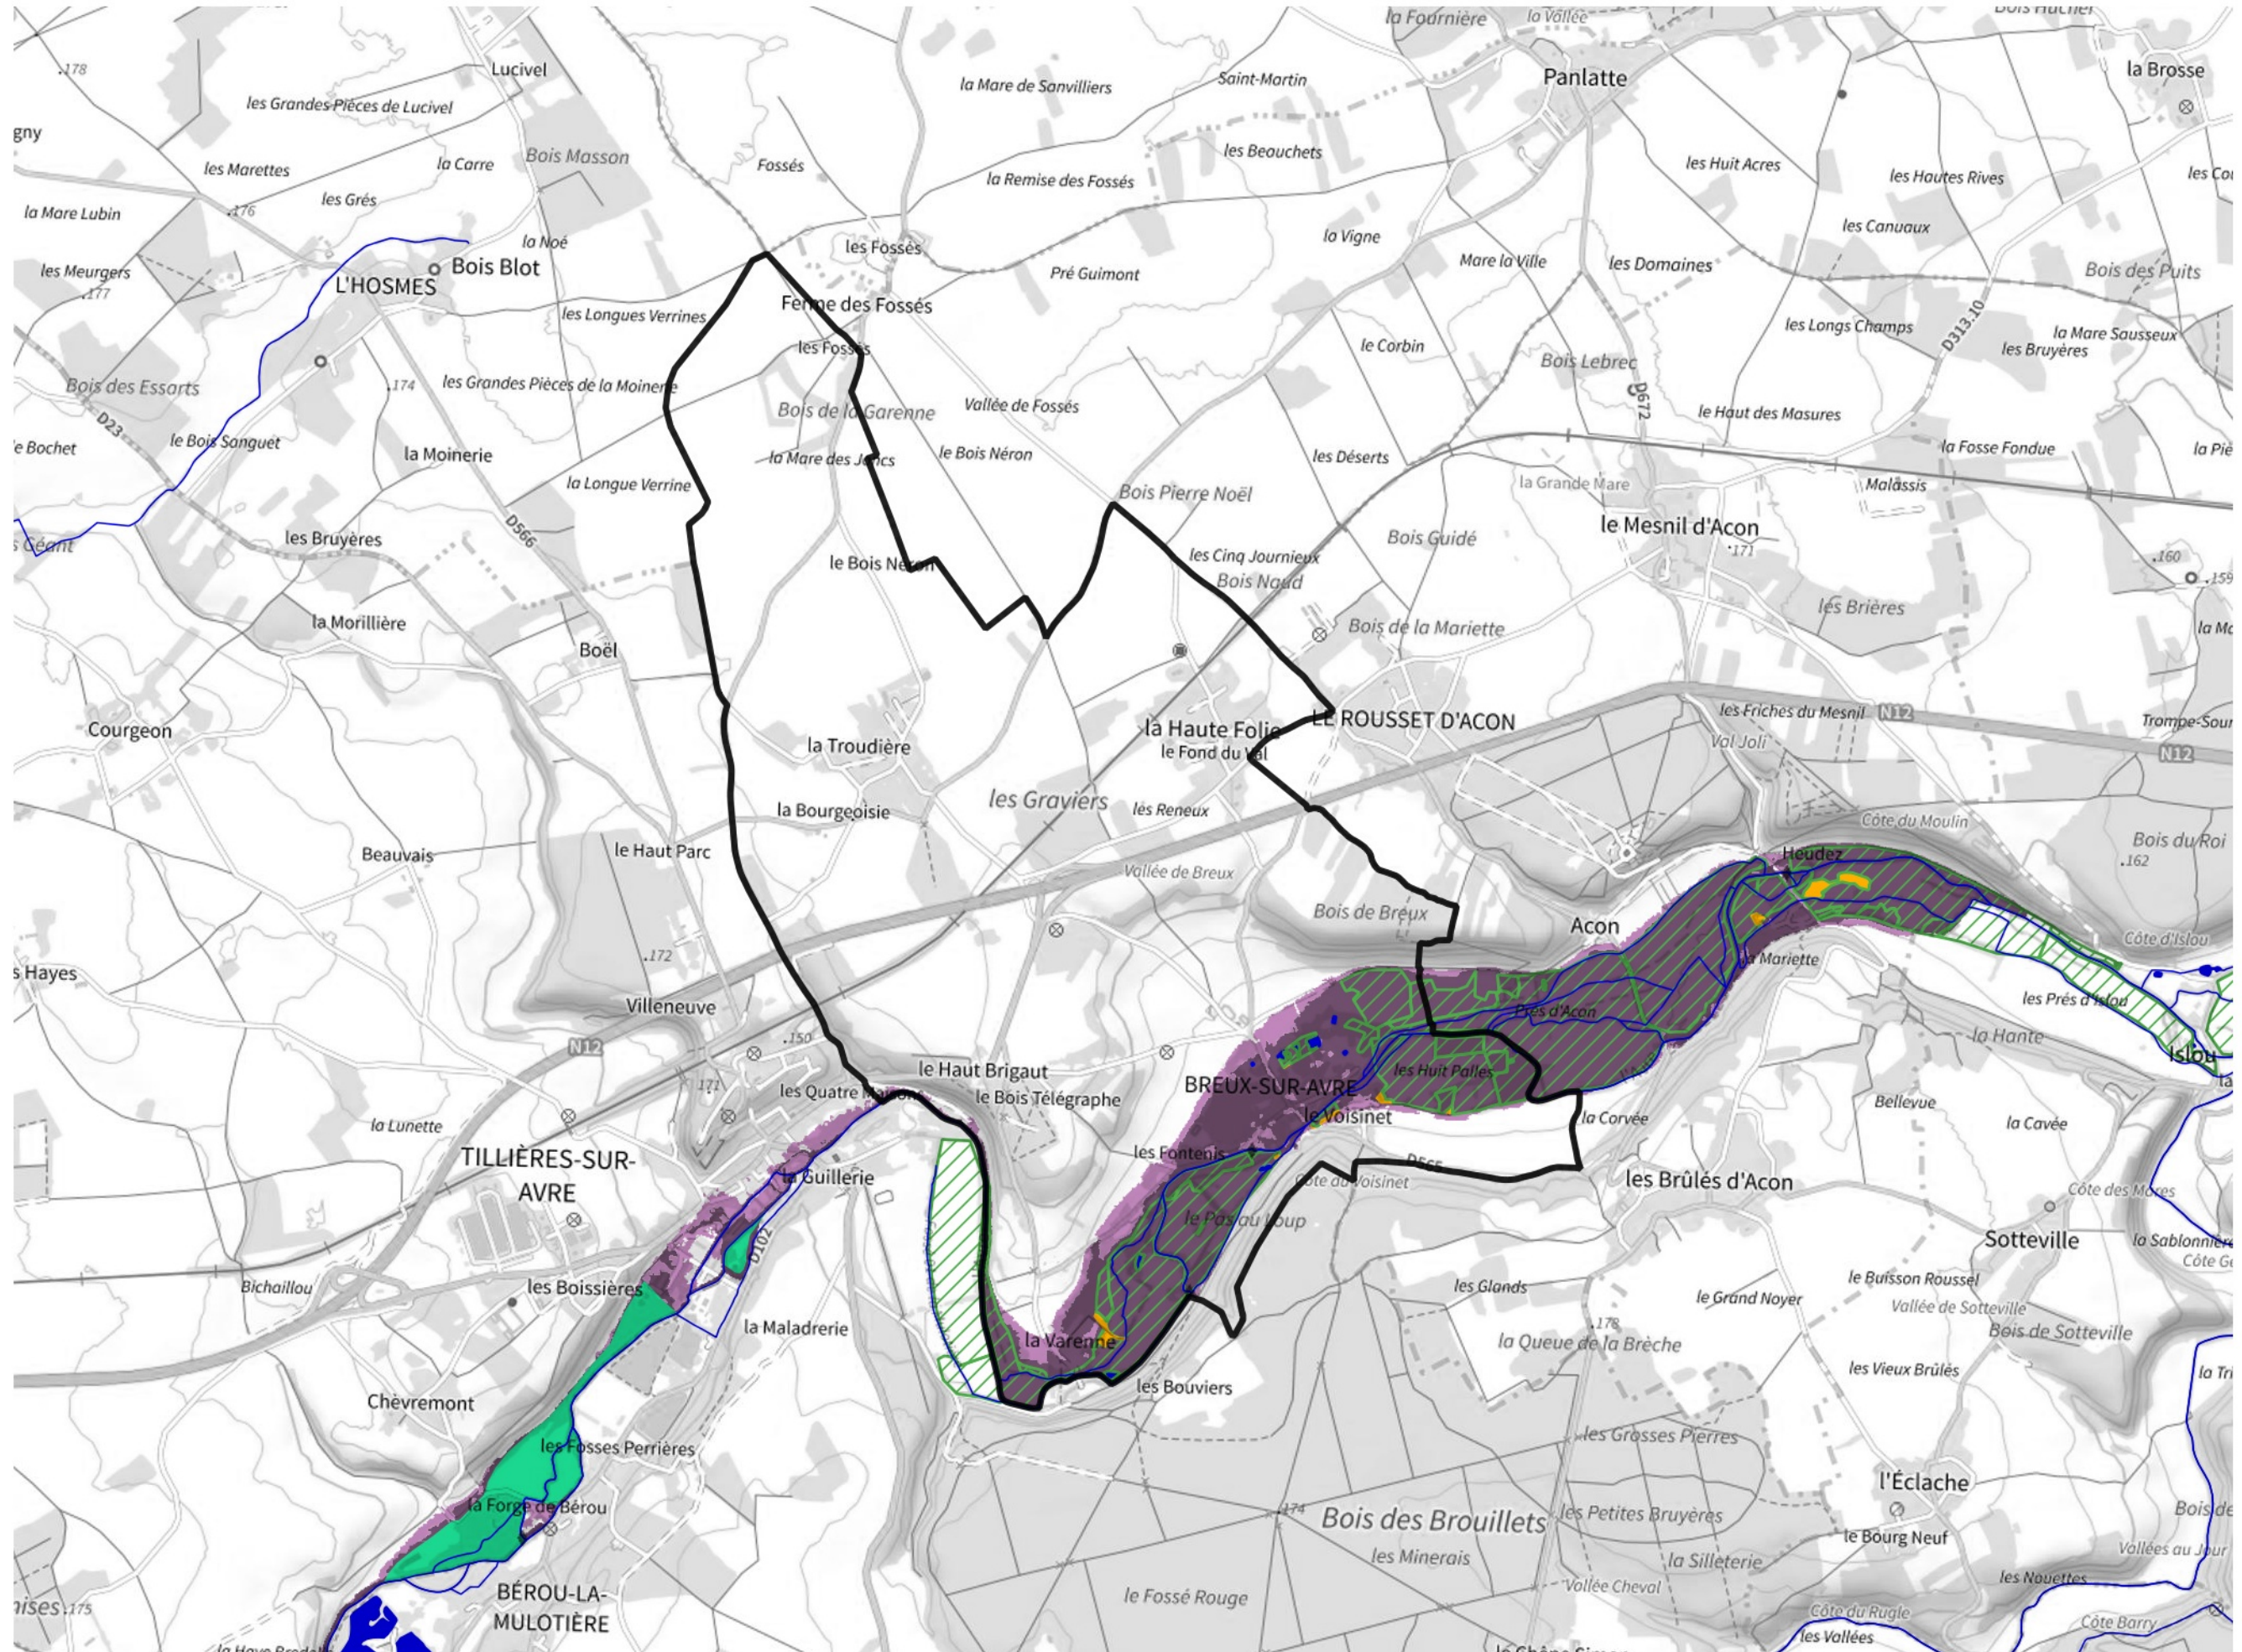

Inventaire régional des Zones Humides (ZH) et des Milieux Prédiposés à la Présence de Zones Humides (MPPZH) Breux-sur-Avre (27115)

- Zones humides**
- Inventaire terrain ou réglementaire
 - Autres (Photo-interprétation, non défini)
 - Zones humides dégradées
 - Milieux fortement prédisposés à la présence de zones humides
 - Milieux faiblement prédisposés à la présence de zones humides
 - Mares, étangs, lacs
 - Cours d'eau
 - Limite communale

Cette carte représente une mise à jour sur cette commune. Elle ne doit pas être utilisée pour les communes voisines.

[Il est fortement conseillé de se reporter à la notice avant l'interprétation de cette page](#)

0 250 500 m

Sources :
- IGN - Plan v2
- IGN - AdminExpress
- IGN - BD Topo
- DREAL Normandie

Production :
DREAL Normandie
le 24/07/2024