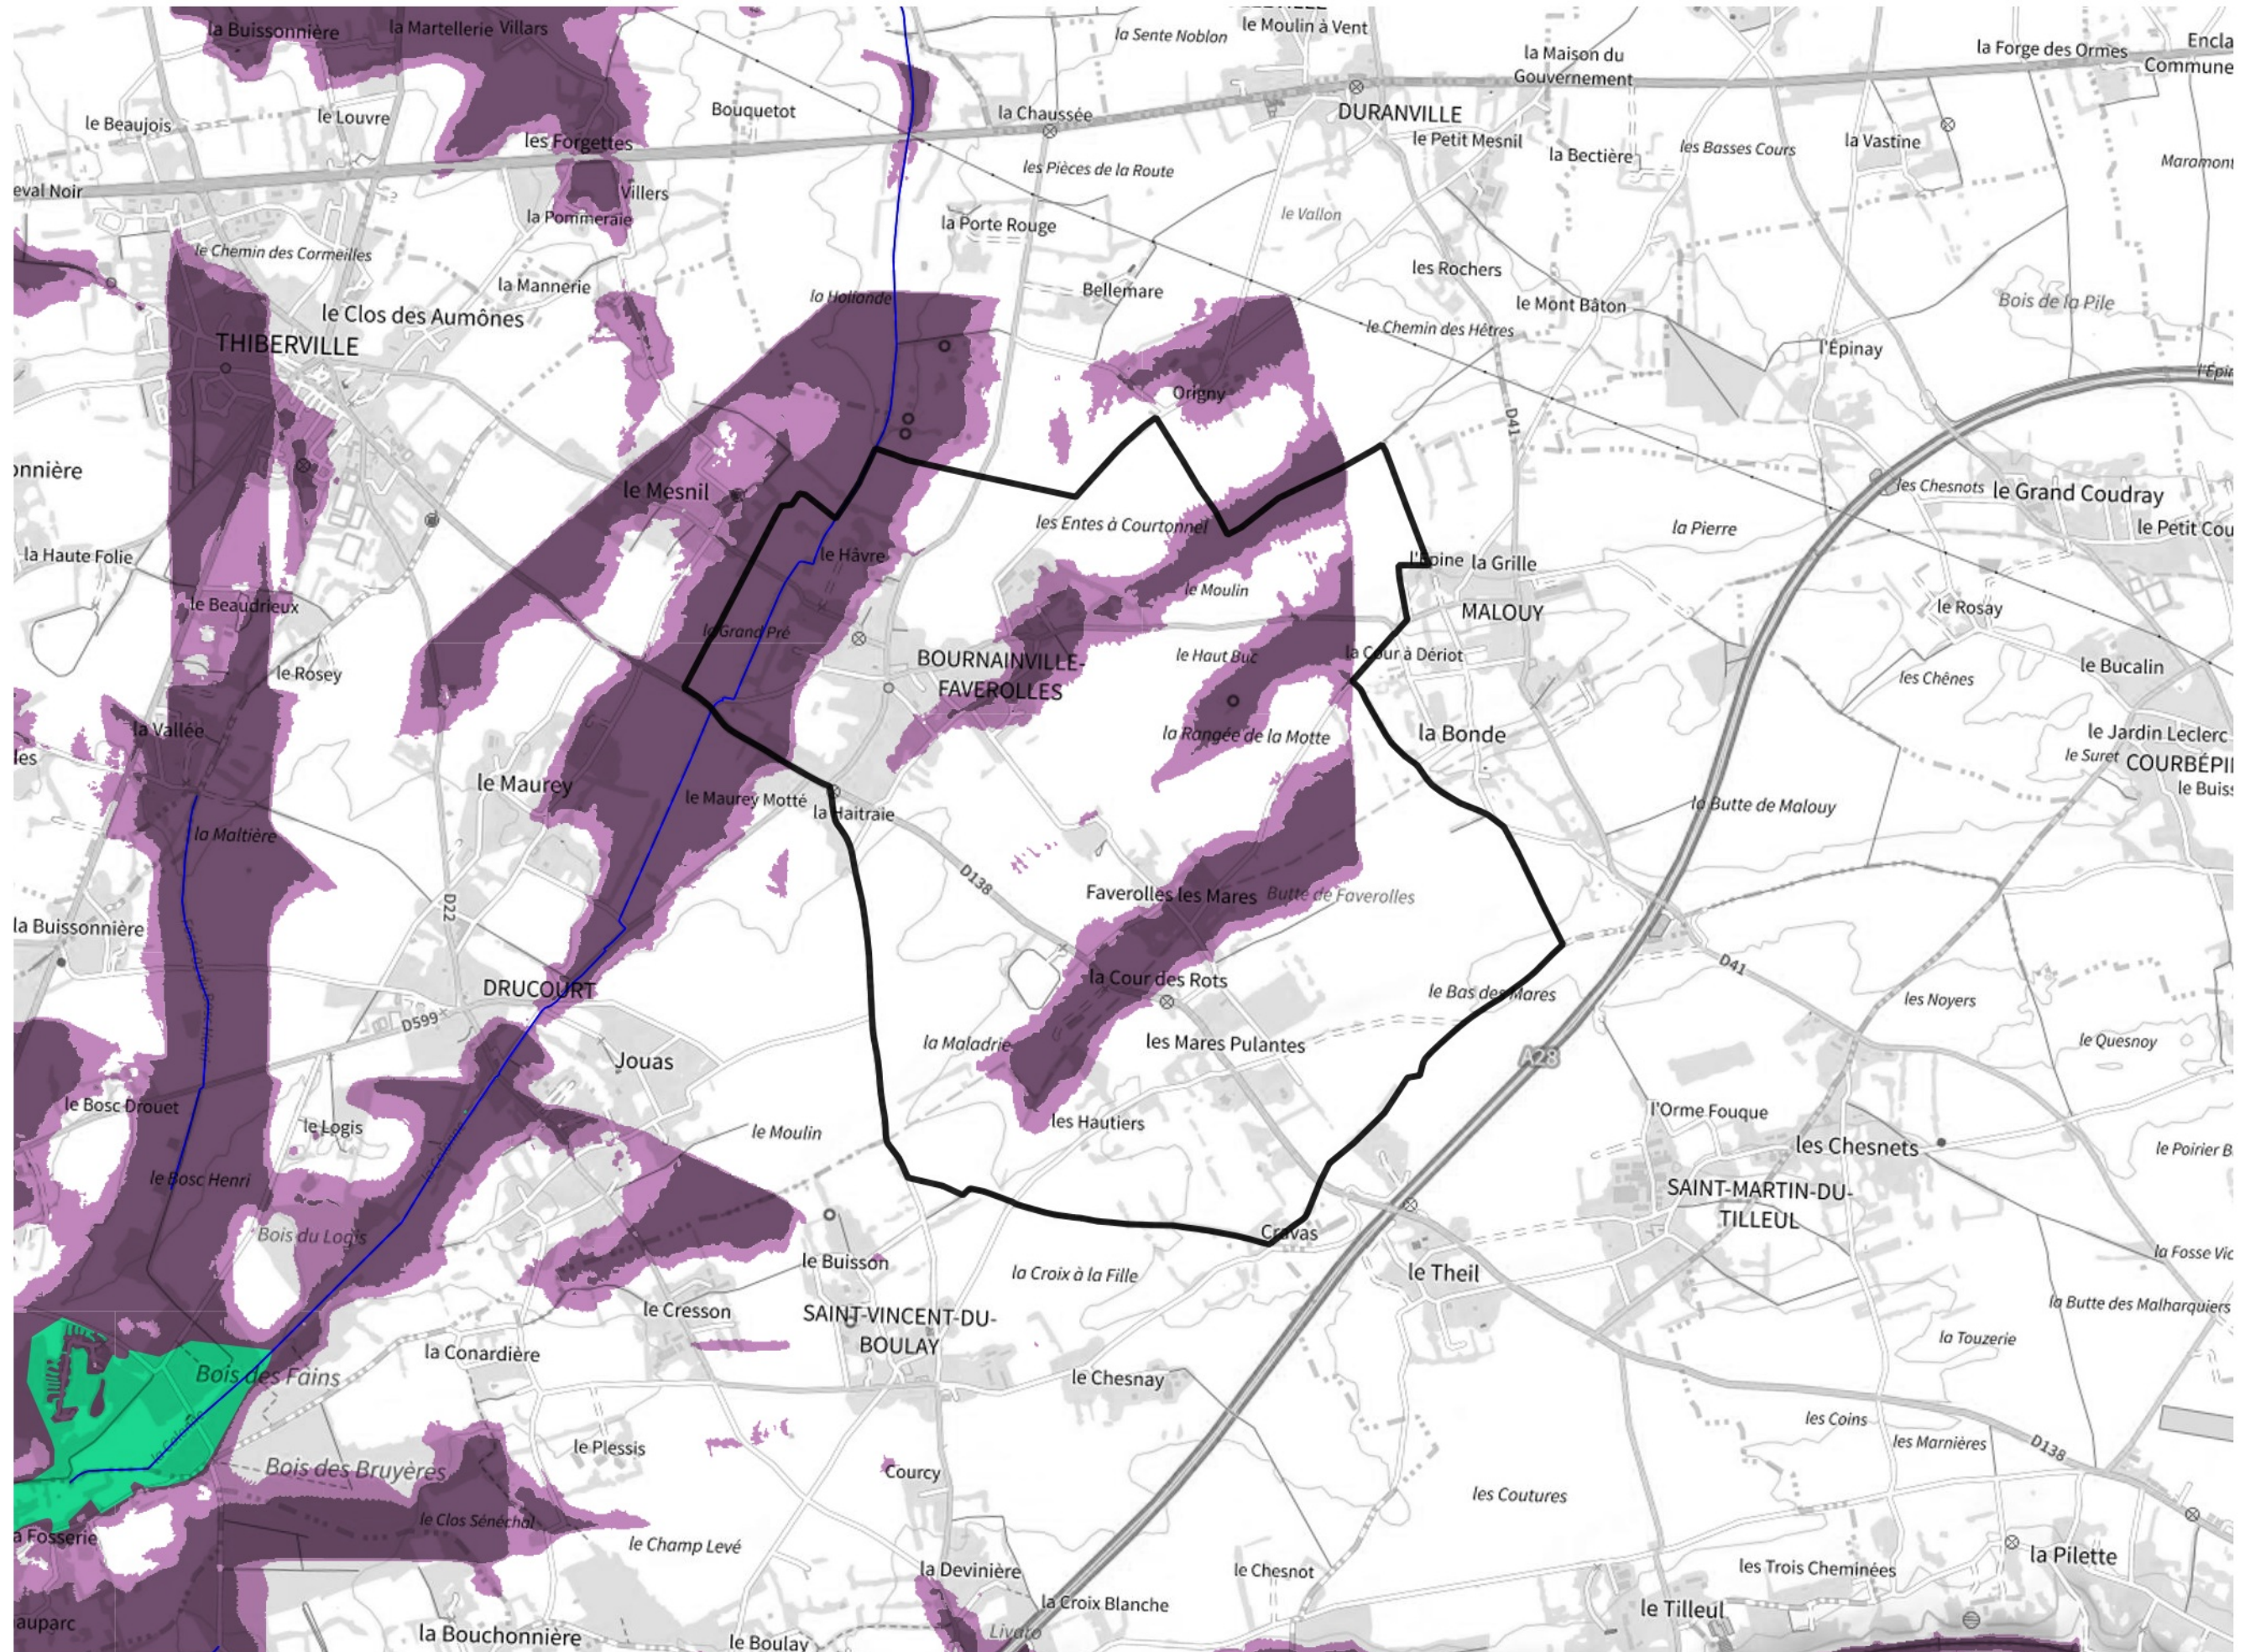

Inventaire régional des Zones Humides (ZH) et des Milieux Prédiposés à la Présence de Zones Humides (MPPZH) Bournainville-Faverolles (27106)

- Zones humides**
- Inventaire terrain ou réglementaire
 - Autres (Photo-interprétation, non défini)
 - Zones humides dégradées
 - Milieux fortement prédisposés à la présence de zones humides
 - Milieux faiblement prédisposés à la présence de zones humides
 - Mares, étangs, lacs
 - Cours d'eau
 - Limite communale

Cette carte représente une mise à jour sur cette commune. Elle ne doit pas être utilisée pour les communes voisines.

[Il est fortement conseillé de se reporter à la notice avant l'interprétation de cette page](#)

0 250 500 m

Sources :
- IGN - Plan v2
- IGN - AdminExpress
- IGN - BD Topo
- DREAL Normandie

Production :
DREAL Normandie
le 24/07/2024