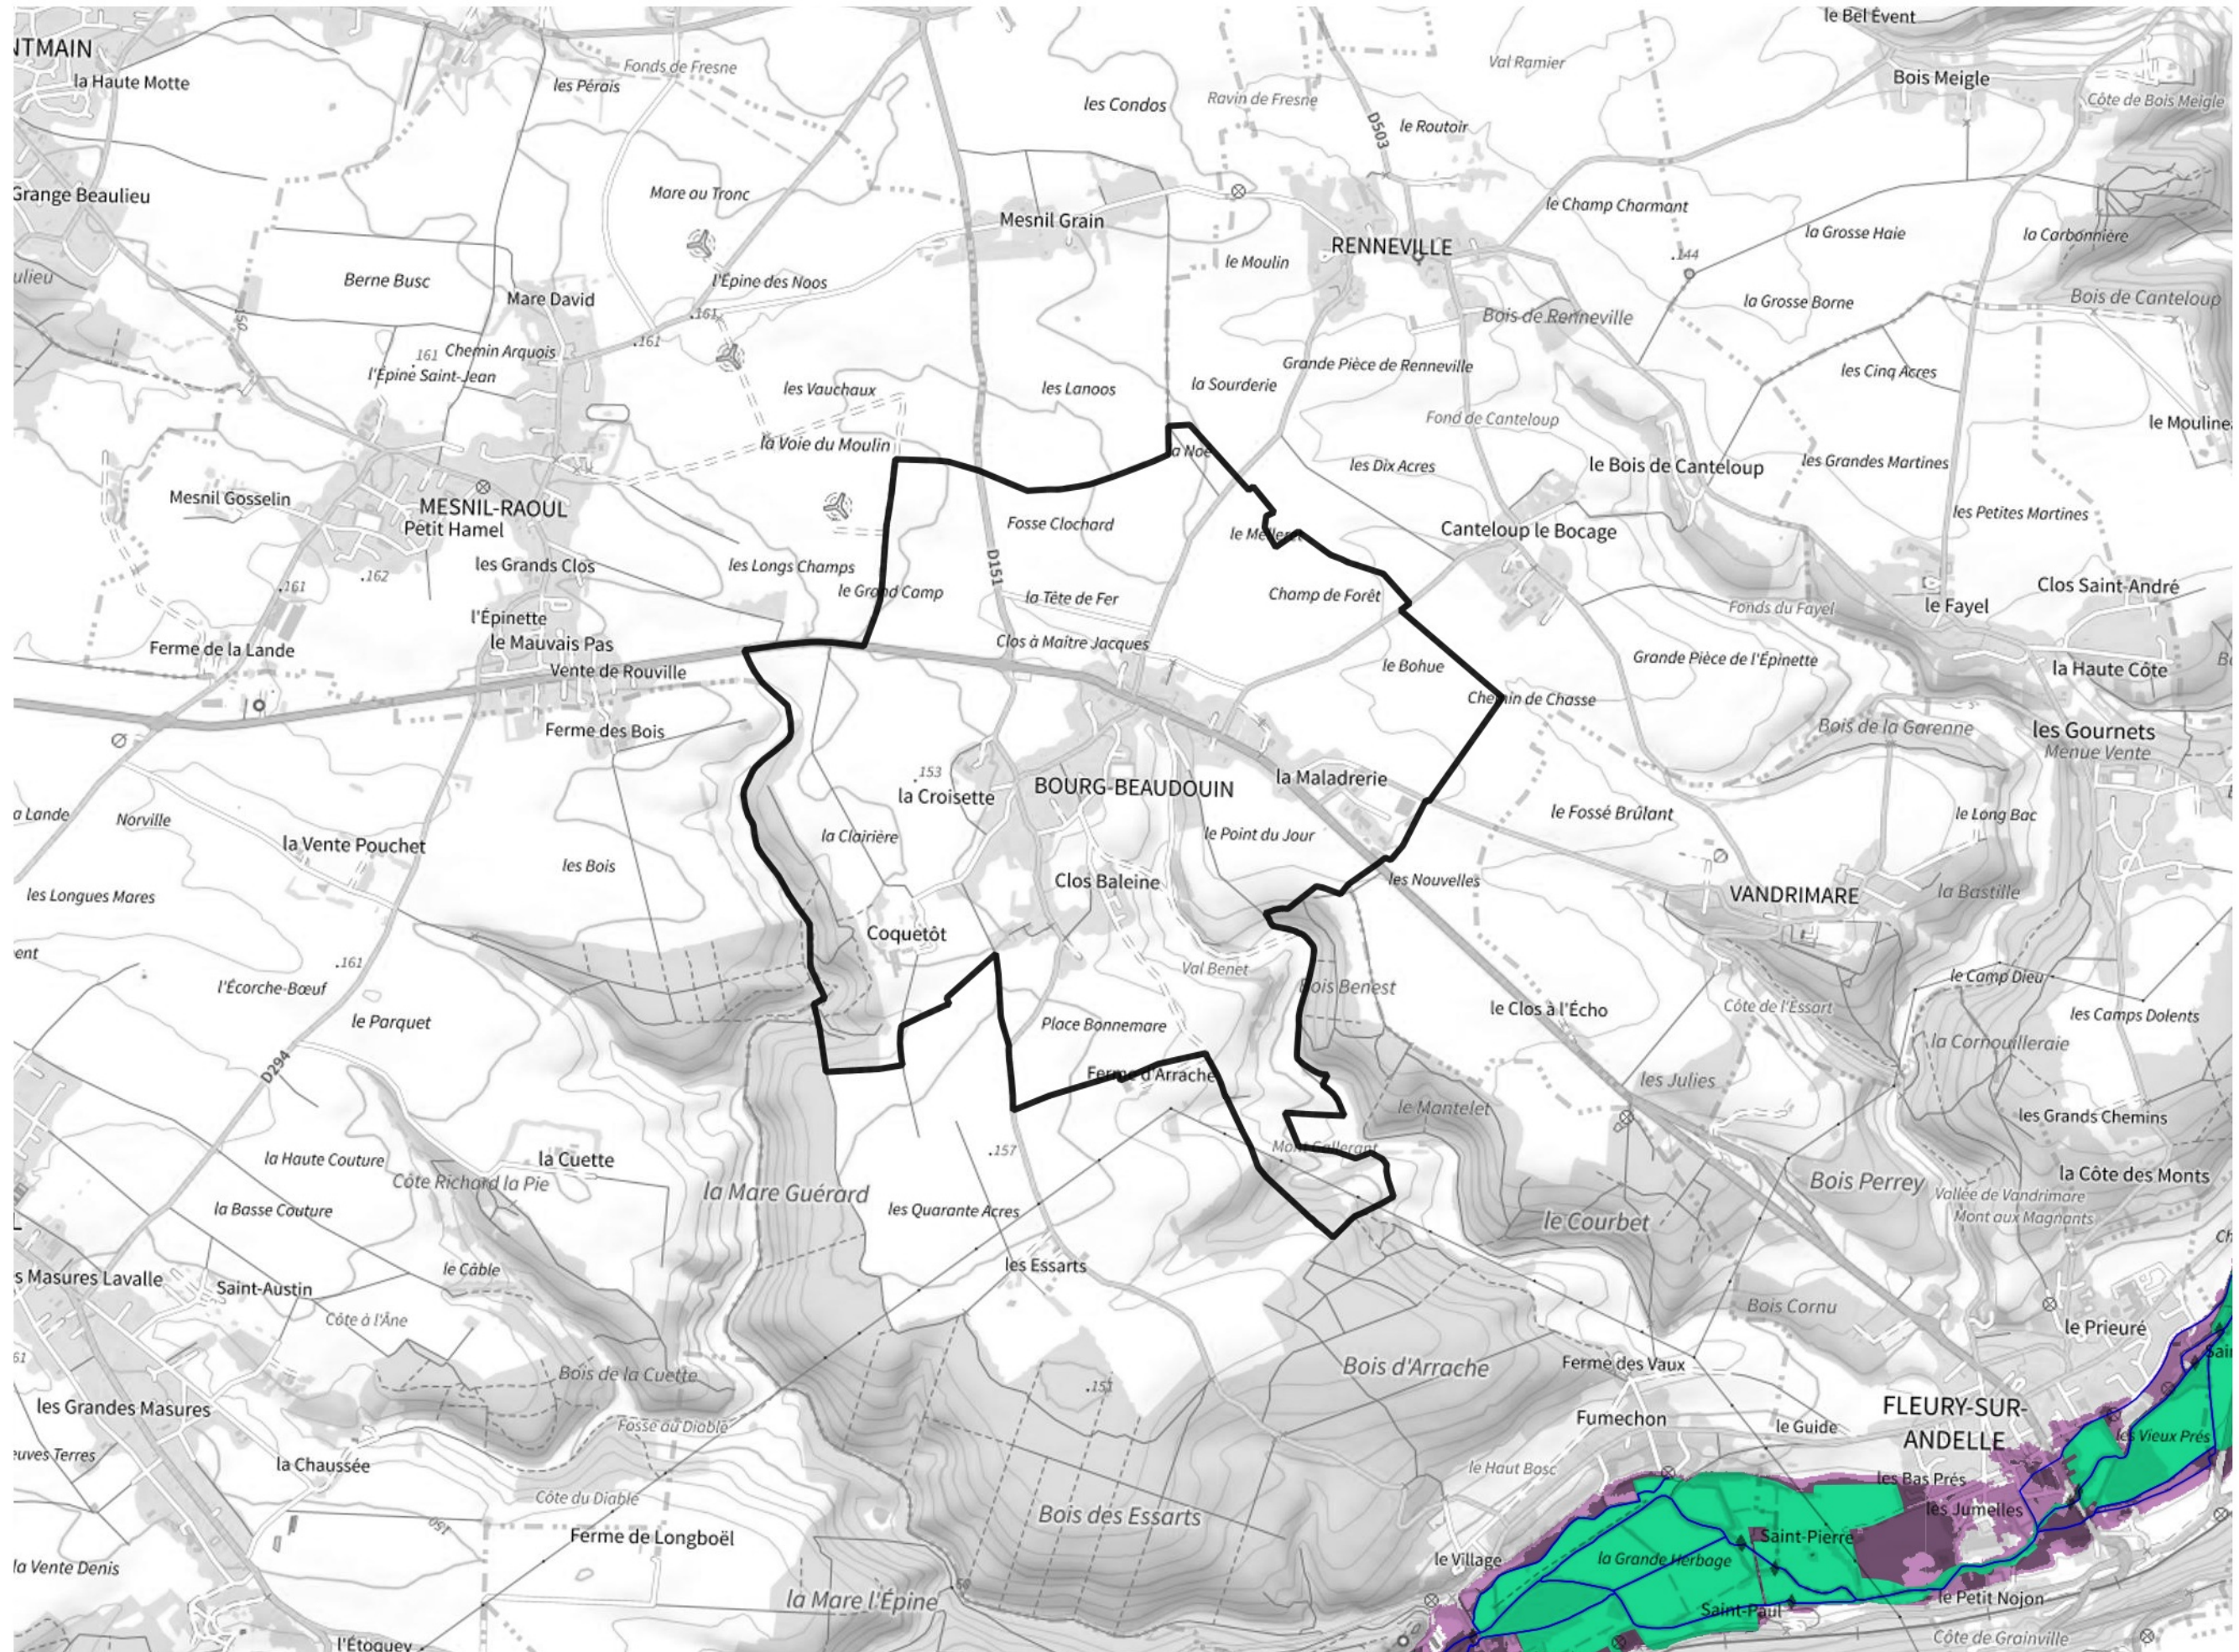

# Inventaire régional des Zones Humides (ZH) et des Milieux Prédiposés à la Présence de Zones Humides (MPPZH) Bourg-Beaudouin (27104)

- Zones humides**
- Inventaire terrain ou réglementaire
  - Autres (Photo-interprétation, non défini)
  - Zones humides dégradées
  - Milieux fortement prédisposés à la présence de zones humides
  - Milieux faiblement prédisposés à la présence de zones humides
  - Mares, étangs, lacs
  - Cours d'eau
  - Limite communale

Cette carte représente une mise à jour sur cette commune. Elle ne doit pas être utilisée pour les communes voisines.

[Il est fortement conseillé de se reporter à la notice avant l'interprétation de cette page](#)

0 250 500 m

**Sources :**  
- IGN - Plan v2  
- IGN - AdminExpress  
- IGN - BD Topo  
- DREAL Normandie

**Production :**  
DREAL Normandie  
le 24/07/2024