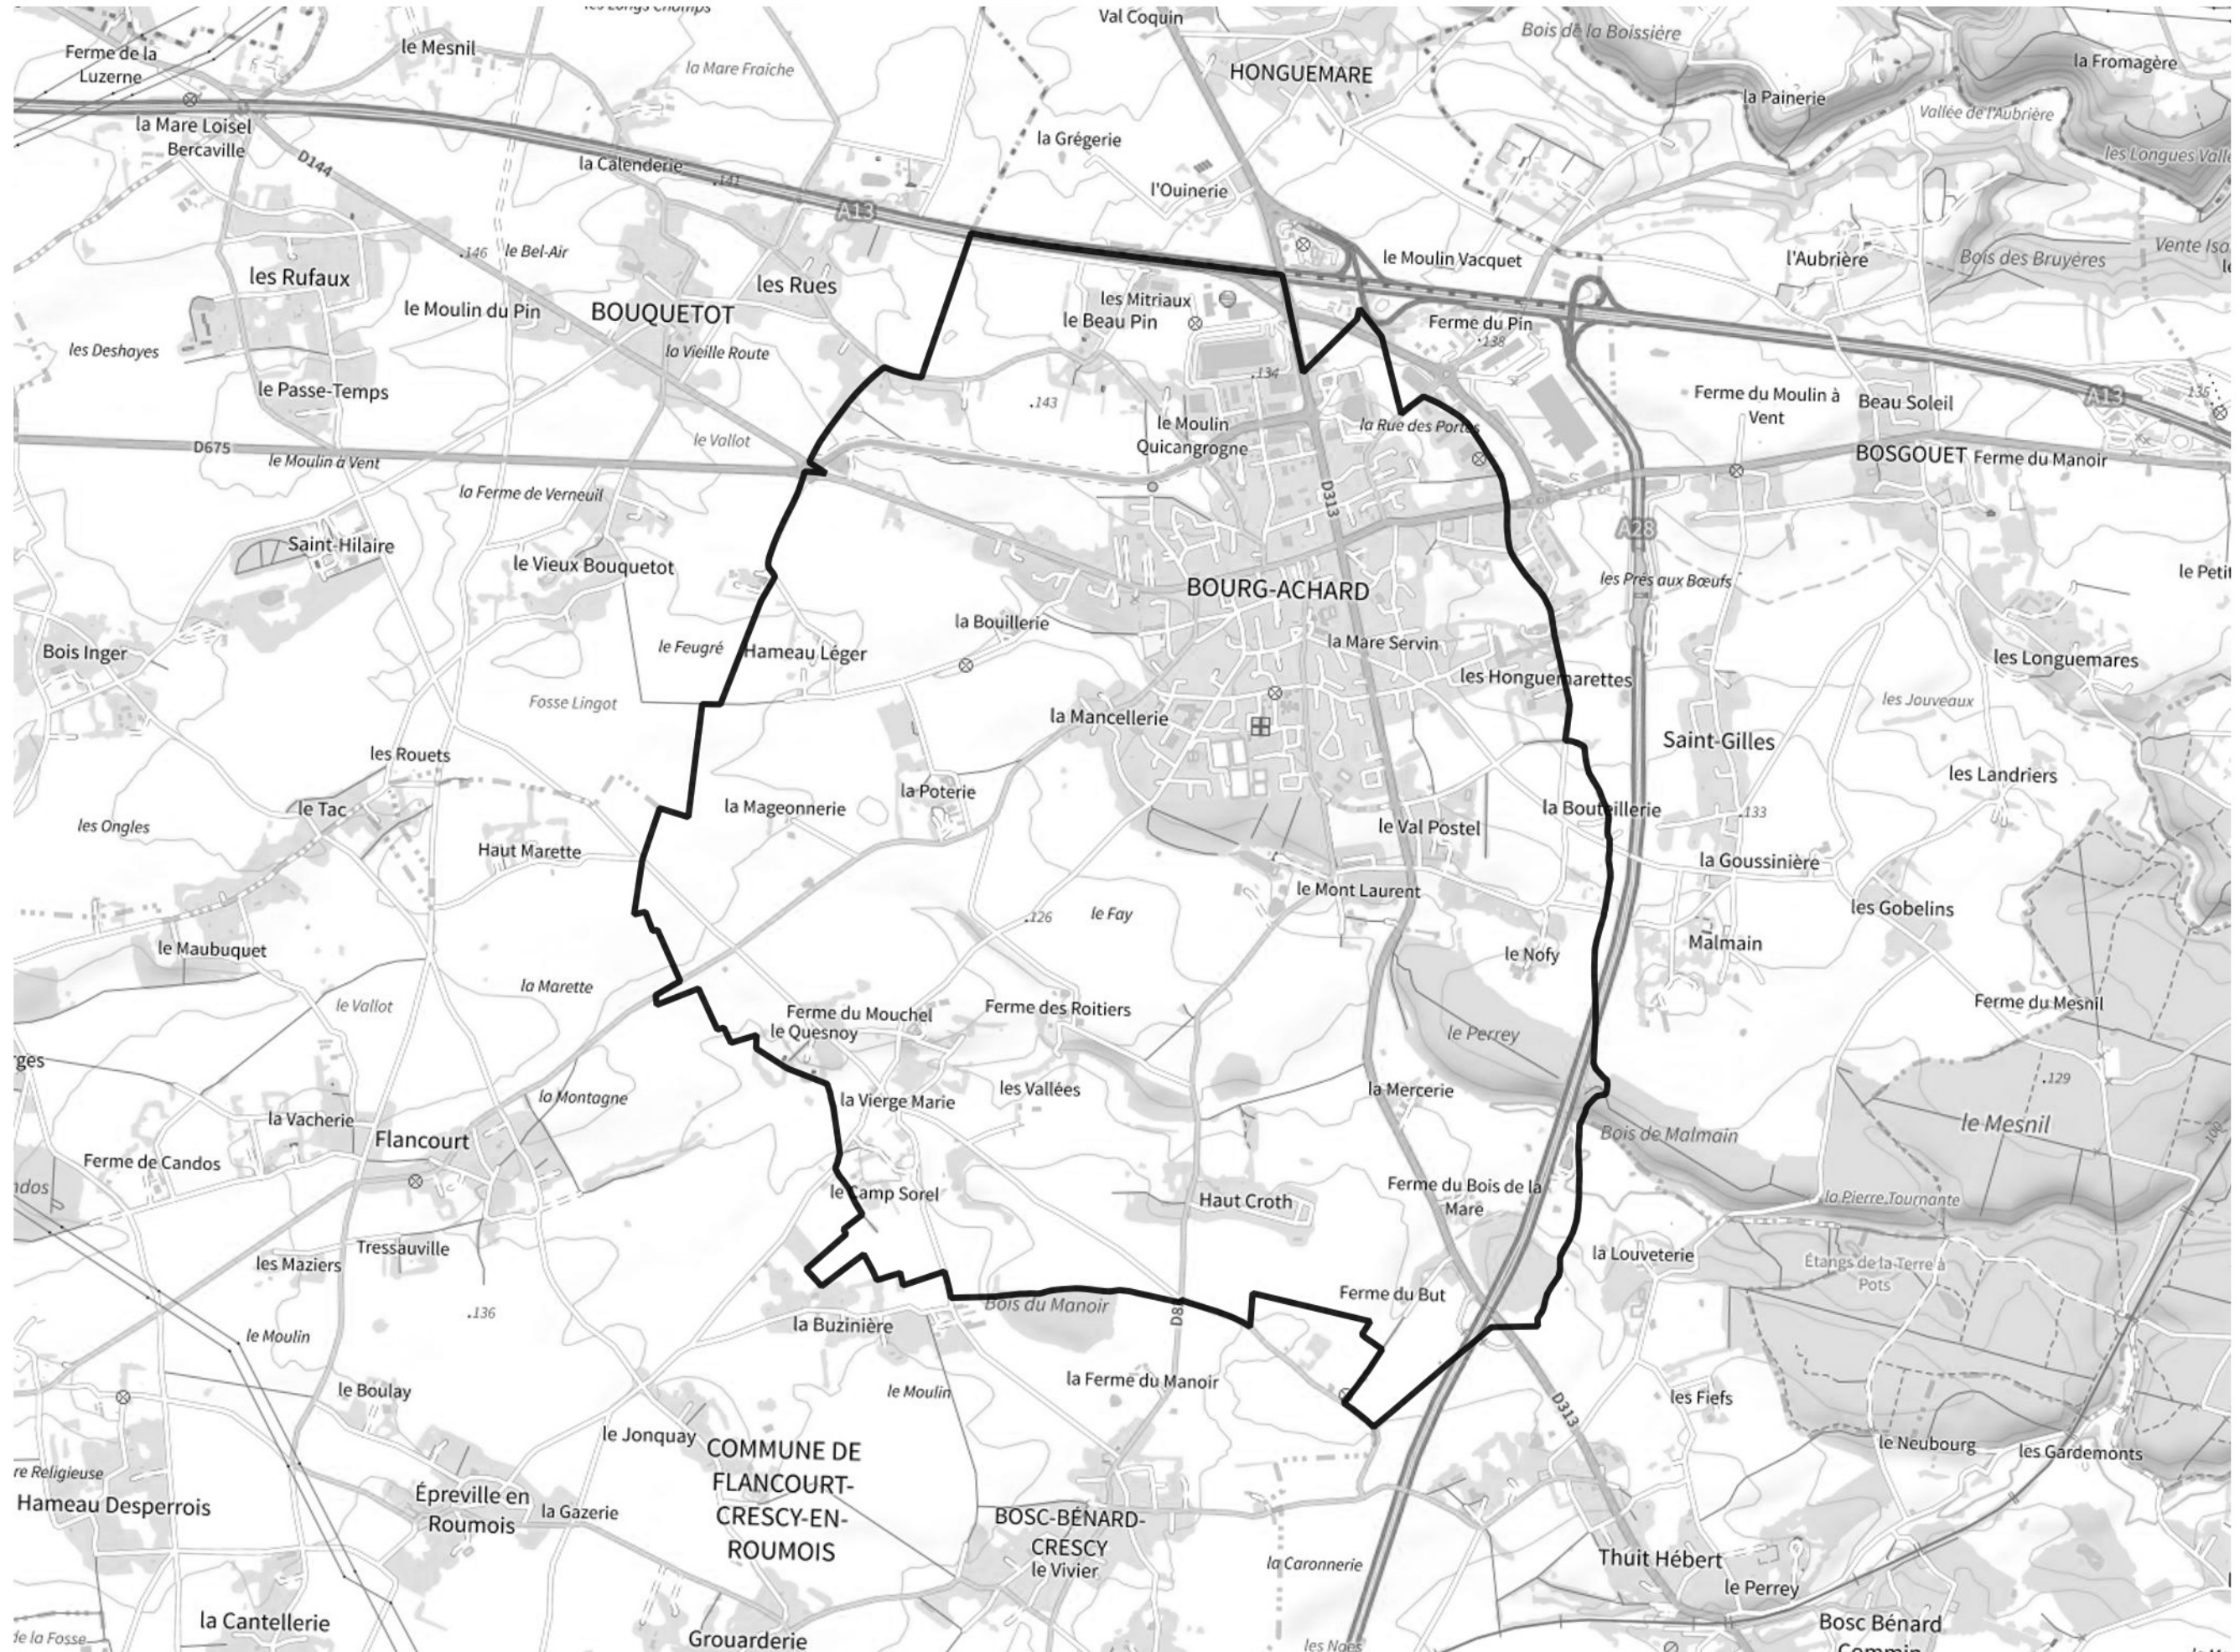

Inventaire régional des Zones Humides (ZH) et des Milieux Prédiposés à la Présence de Zones Humides (MPPZH) Bourg-Achard (27103)

- Zones humides**
- Inventaire terrain ou réglementaire
 - Autres (Photo-interprétation, non défini)
 - Zones humides dégradées
 - Milieux fortement prédisposés à la présence de zones humides
 - Milieux faiblement prédisposés à la présence de zones humides
 - Mares, étangs, lacs
 - Cours d'eau
 - Limite communale

Cette carte représente une mise à jour sur cette commune. Elle ne doit pas être utilisée pour les communes voisines.

[Il est fortement conseillé de se reporter à la notice avant l'interprétation de cette page](#)

0 250 500 m

Sources :
- IGN - Plan v2
- IGN - AdminExpress
- IGN - BD Topo
- DREAL Normandie

Production :
DREAL Normandie
le 24/07/2024