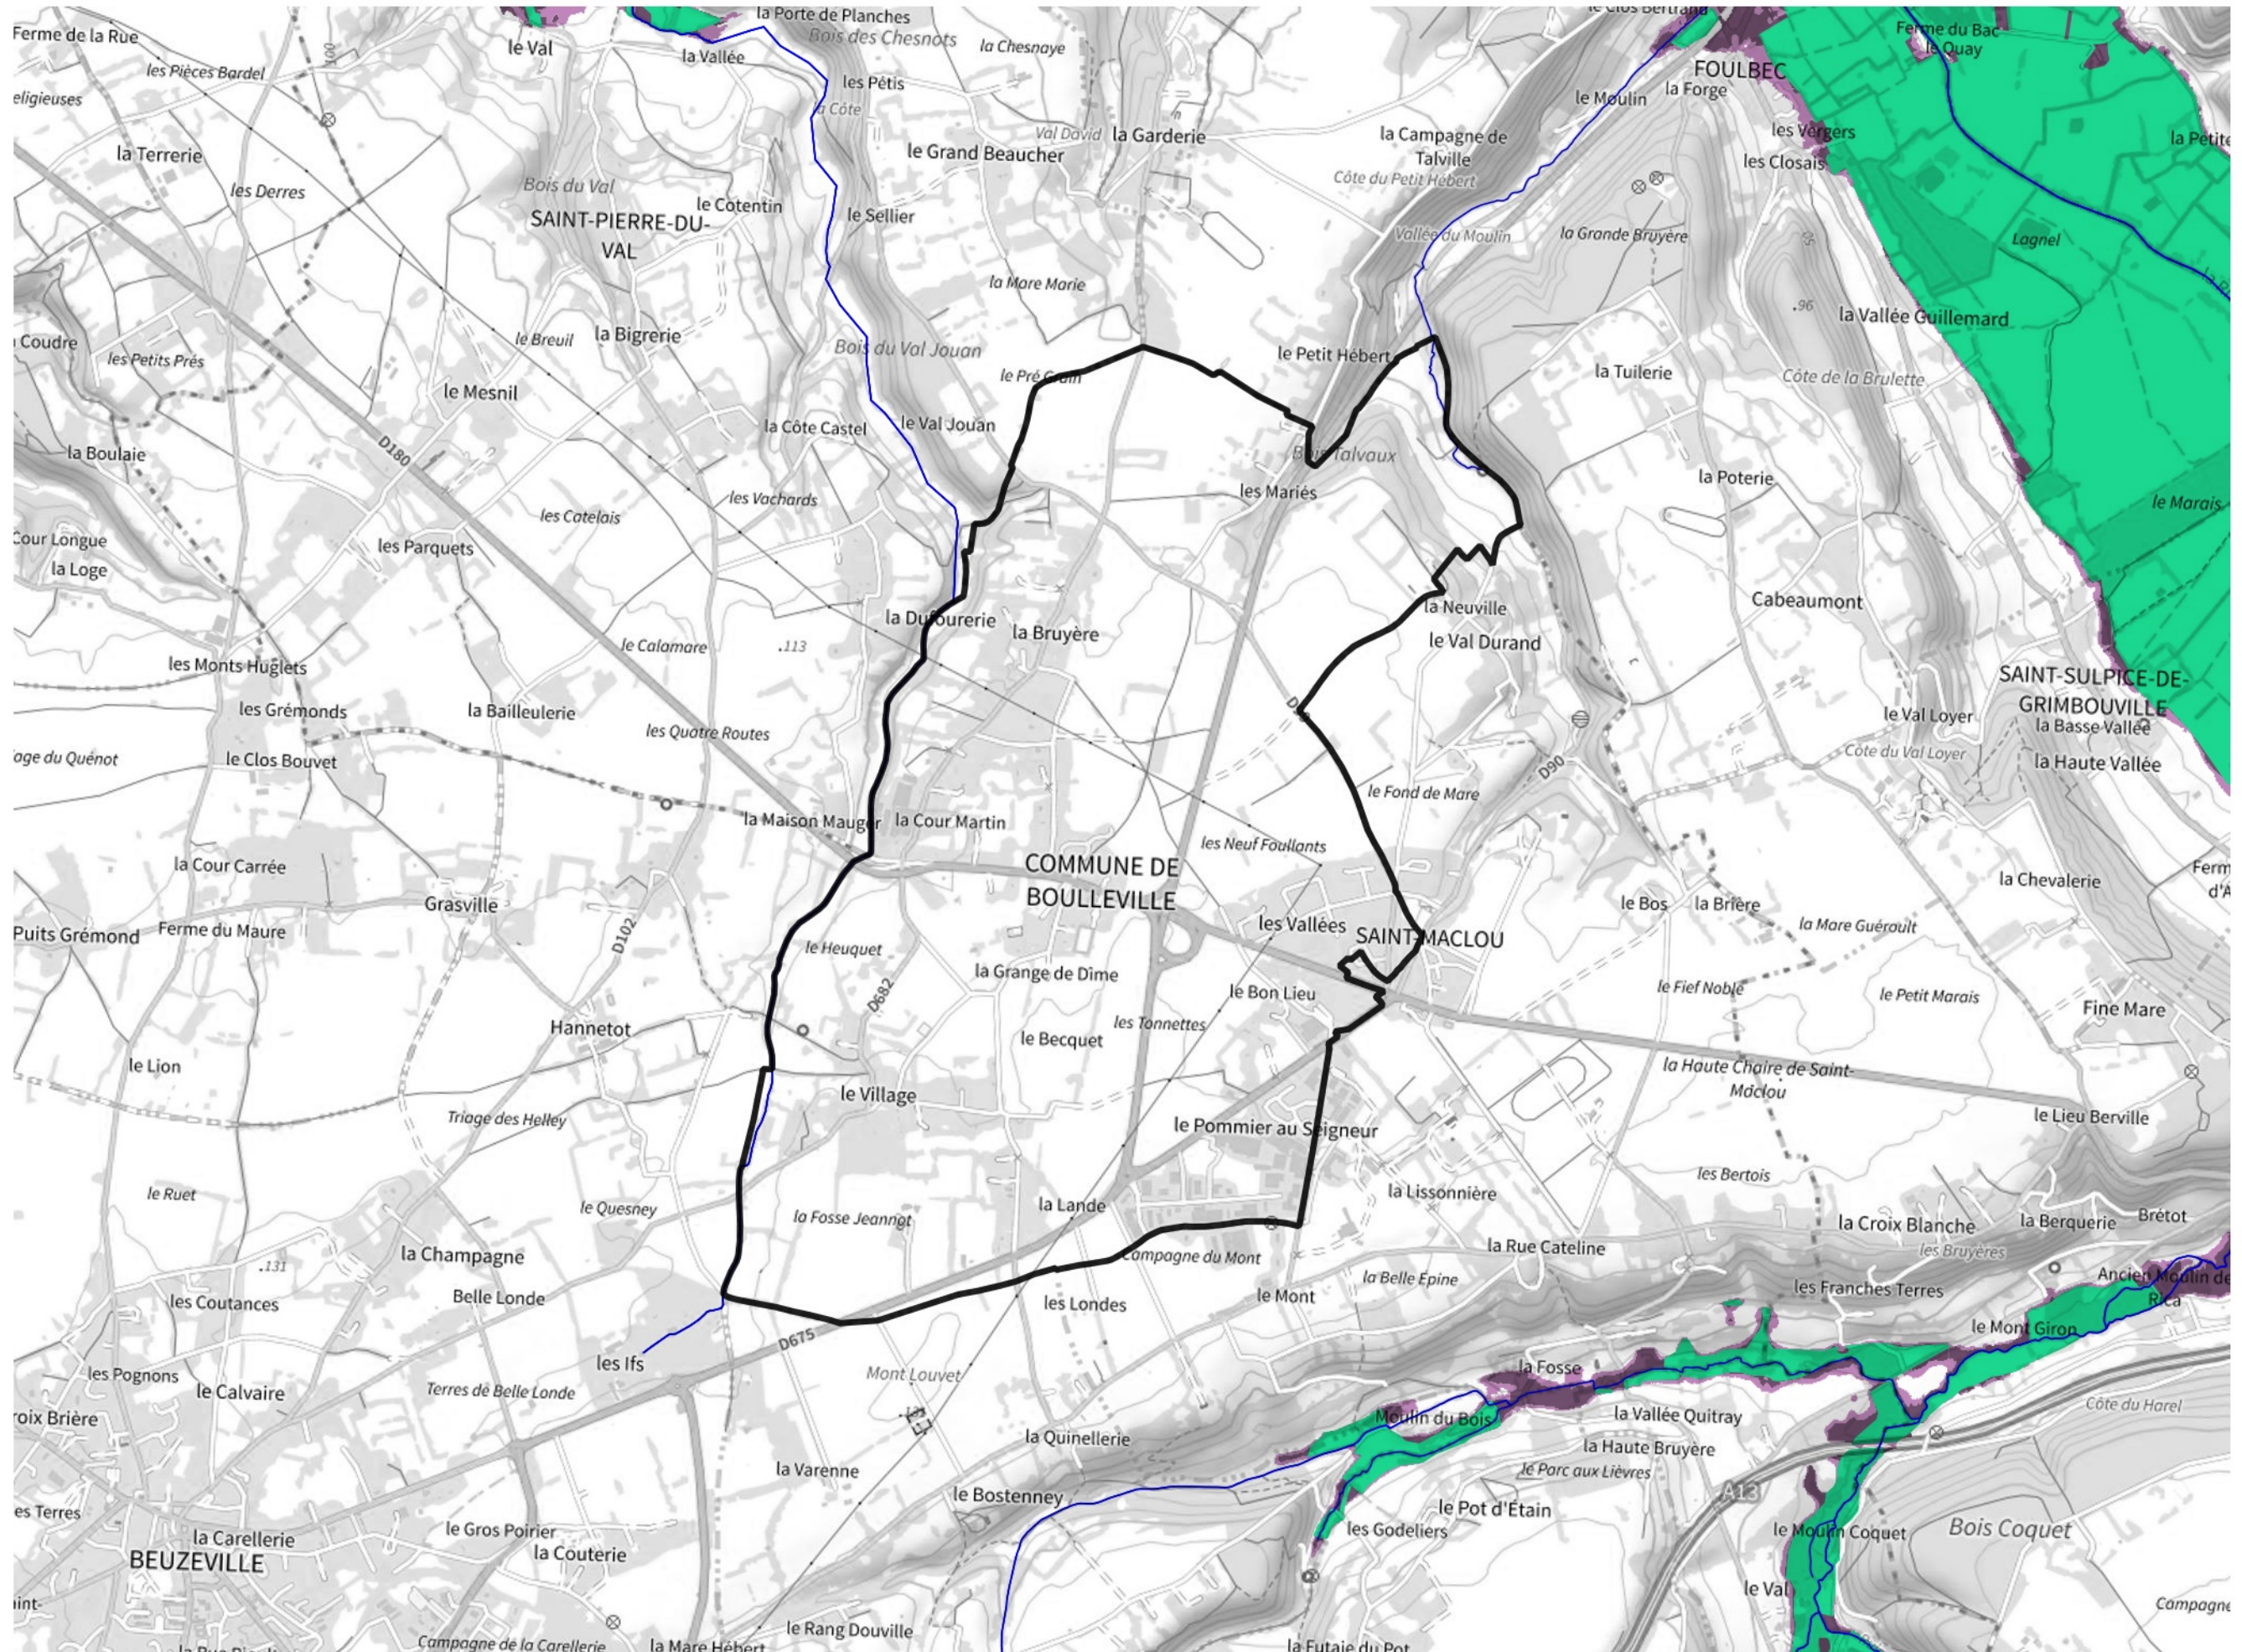

Inventaire régional des Zones Humides (ZH) et des Milieux Prédiposés à la Présence de Zones Humides (MPPZH) Boulleville (27100)

- Zones humides**
- Inventaire terrain ou réglementaire
 - Autres (Photo-interprétation, non défini)
 - Zones humides dégradées
 - Milieux fortement prédisposés à la présence de zones humides
 - Milieux faiblement prédisposés à la présence de zones humides
 - Mares, étangs, lacs
 - Cours d'eau
 - Limite communale

Cette carte représente une mise à jour sur cette commune. Elle ne doit pas être utilisée pour les communes voisines.

[Il est fortement conseillé de se reporter à la notice avant l'interprétation de cette page](#)

0 250 500 m

Sources :
- IGN - Plan v2
- IGN - AdminExpress
- IGN - BD Topo
- DREAL Normandie

Production :
DREAL Normandie
le 24/07/2024