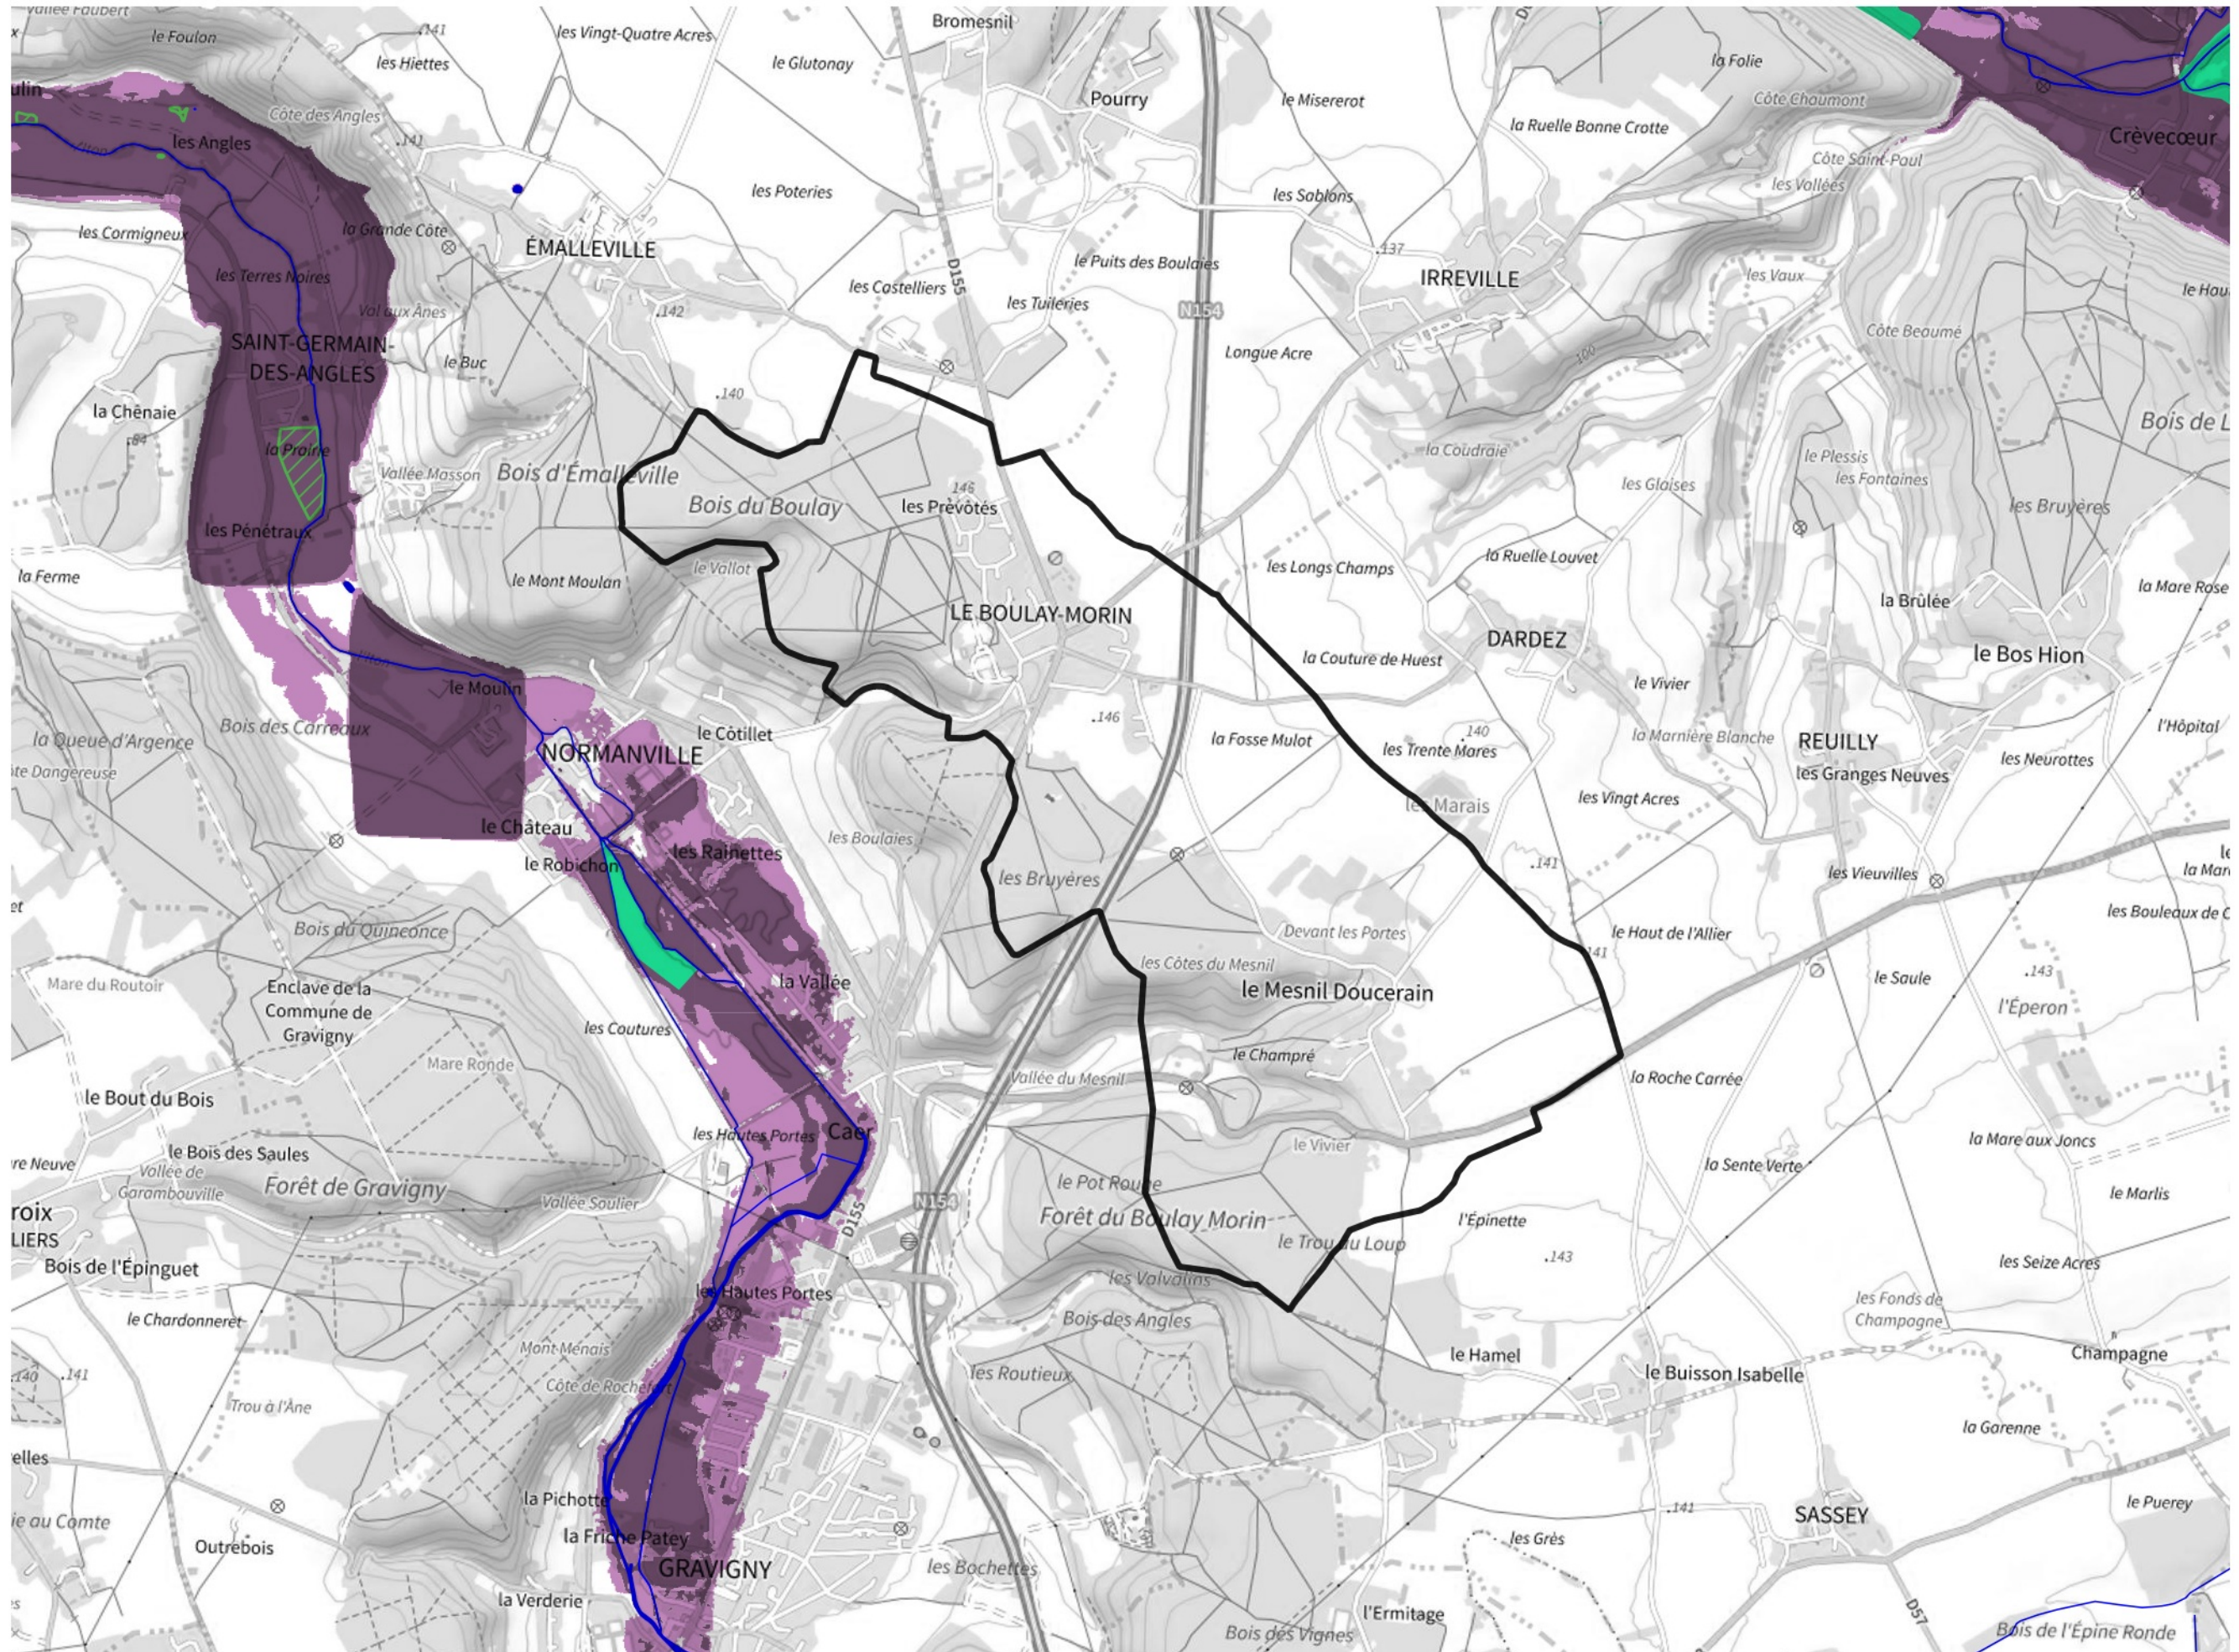

Inventaire régional des Zones Humides (ZH) et des Milieux Prédiposés à la Présence de Zones Humides (MPPZH) Le Boulay-Morin (27099)

- Zones humides**
- Inventaire terrain ou réglementaire
 - Autres (Photo-interprétation, non défini)
 - Zones humides dégradées
 - Milieux fortement prédisposés à la présence de zones humides
 - Milieux faiblement prédisposés à la présence de zones humides
 - Mares, étangs, lacs
 - Cours d'eau
 - Limite communale

Cette carte représente une mise à jour sur cette commune. Elle ne doit pas être utilisée pour les communes voisines.

[Il est fortement conseillé de se reporter à la notice avant l'interprétation de cette page](#)

0 250 500 m

Sources :
- IGN - Plan v2
- IGN - AdminExpress
- IGN - BD Topo
- DREAL Normandie

Production :
DREAL Normandie
le 24/07/2024