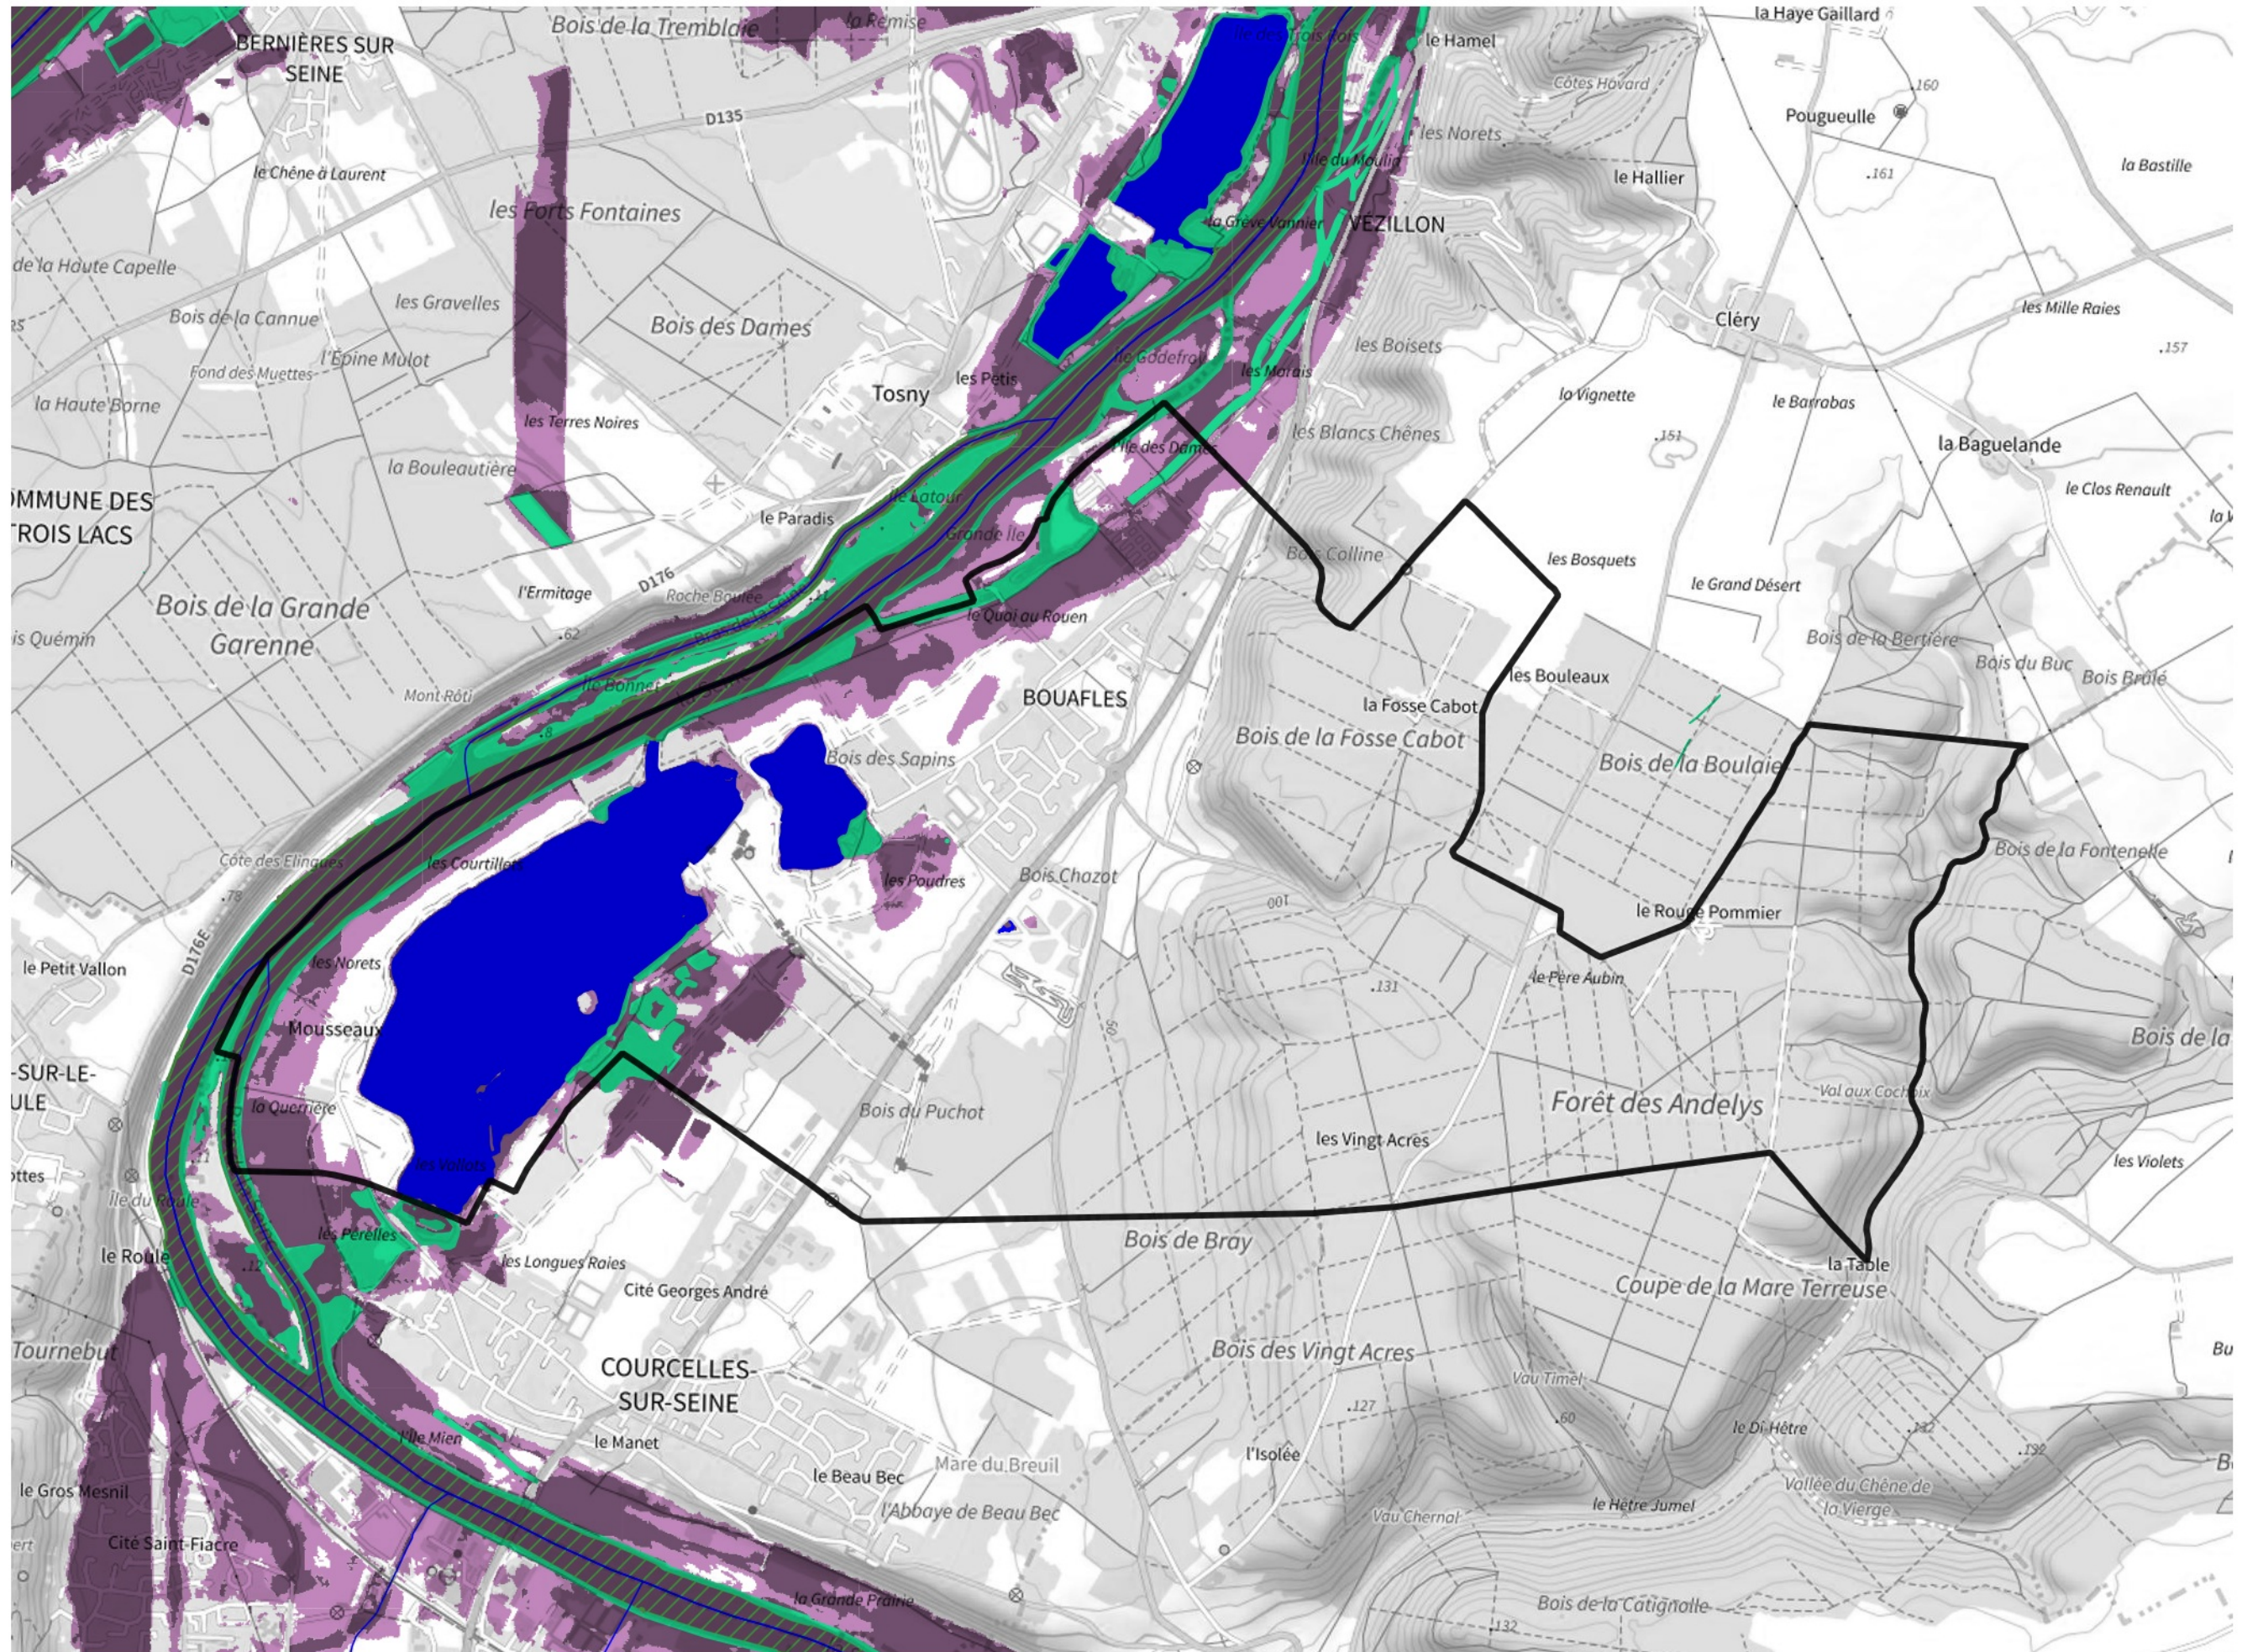

Inventaire régional des Zones Humides (ZH) et des Milieux Prédiposés à la Présence de Zones Humides (MPPZH) Bouafles (27097)

- Zones humides**
- Inventaire terrain ou réglementaire
 - Autres (Photo-interprétation, non défini)
 - Zones humides dégradées
 - Milieux fortement prédisposés à la présence de zones humides
 - Milieux faiblement prédisposés à la présence de zones humides
 - Mares, étangs, lacs
 - Cours d'eau
 - Limite communale

Cette carte représente une mise à jour sur cette commune. Elle ne doit pas être utilisée pour les communes voisines.

[Il est fortement conseillé de se reporter à la notice avant l'interprétation de cette page](#)

0 250 500 m

Sources :
- IGN - Plan v2
- IGN - AdminExpress
- IGN - BD Topo
- DREAL Normandie

Production :
DREAL Normandie
le 24/07/2024