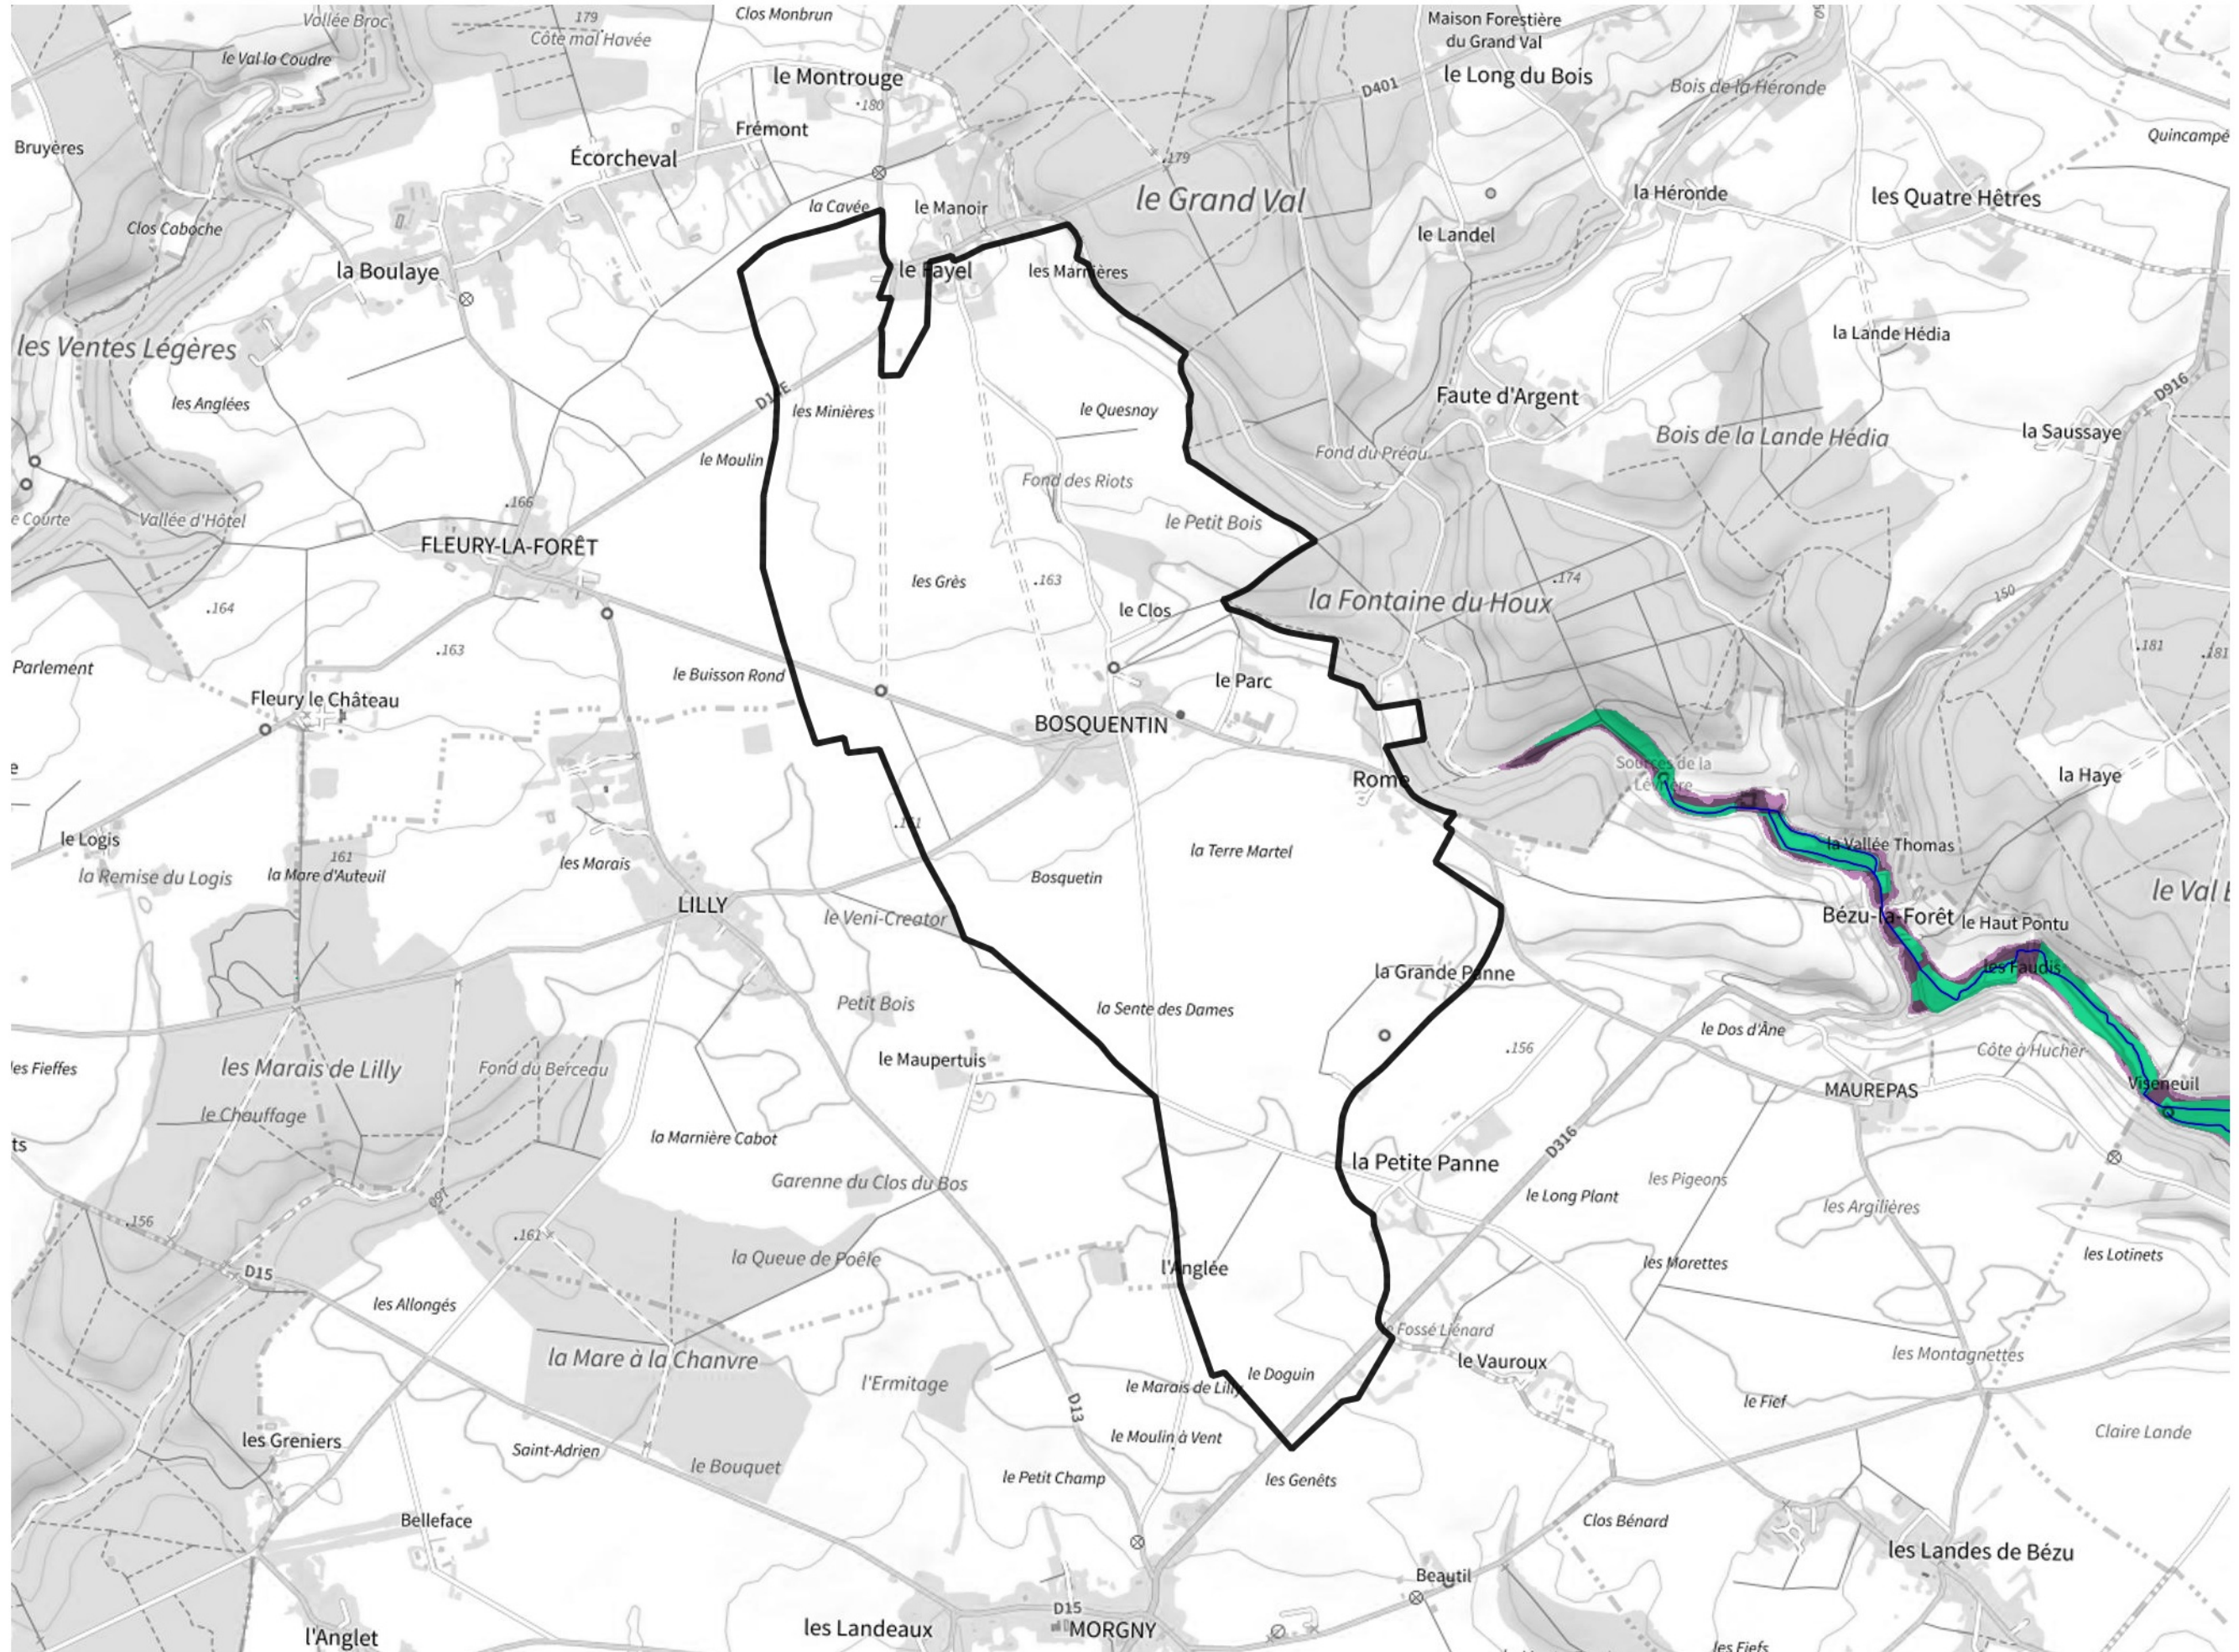

# Inventaire régional des Zones Humides (ZH) et des Milieux Prédiposés à la Présence de Zones Humides (MPPZH) Bosquentin (27094)

- Zones humides**
- Inventaire terrain ou réglementaire
  - Autres (Photo-interprétation, non défini)
  - Zones humides dégradées
  - Milieux fortement prédisposés à la présence de zones humides
  - Milieux faiblement prédisposés à la présence de zones humides
  - Mares, étangs, lacs
  - Cours d'eau
  - Limite communale

Cette carte représente une mise à jour sur cette commune. Elle ne doit pas être utilisée pour les communes voisines.

[Il est fortement conseillé de se reporter à la notice avant l'interprétation de cette page](#)

0 250 500 m

**Sources :**  
- IGN - Plan v2  
- IGN - AdminExpress  
- IGN - BD Topo  
- DREAL Normandie

**Production :**  
DREAL Normandie  
le 24/07/2024