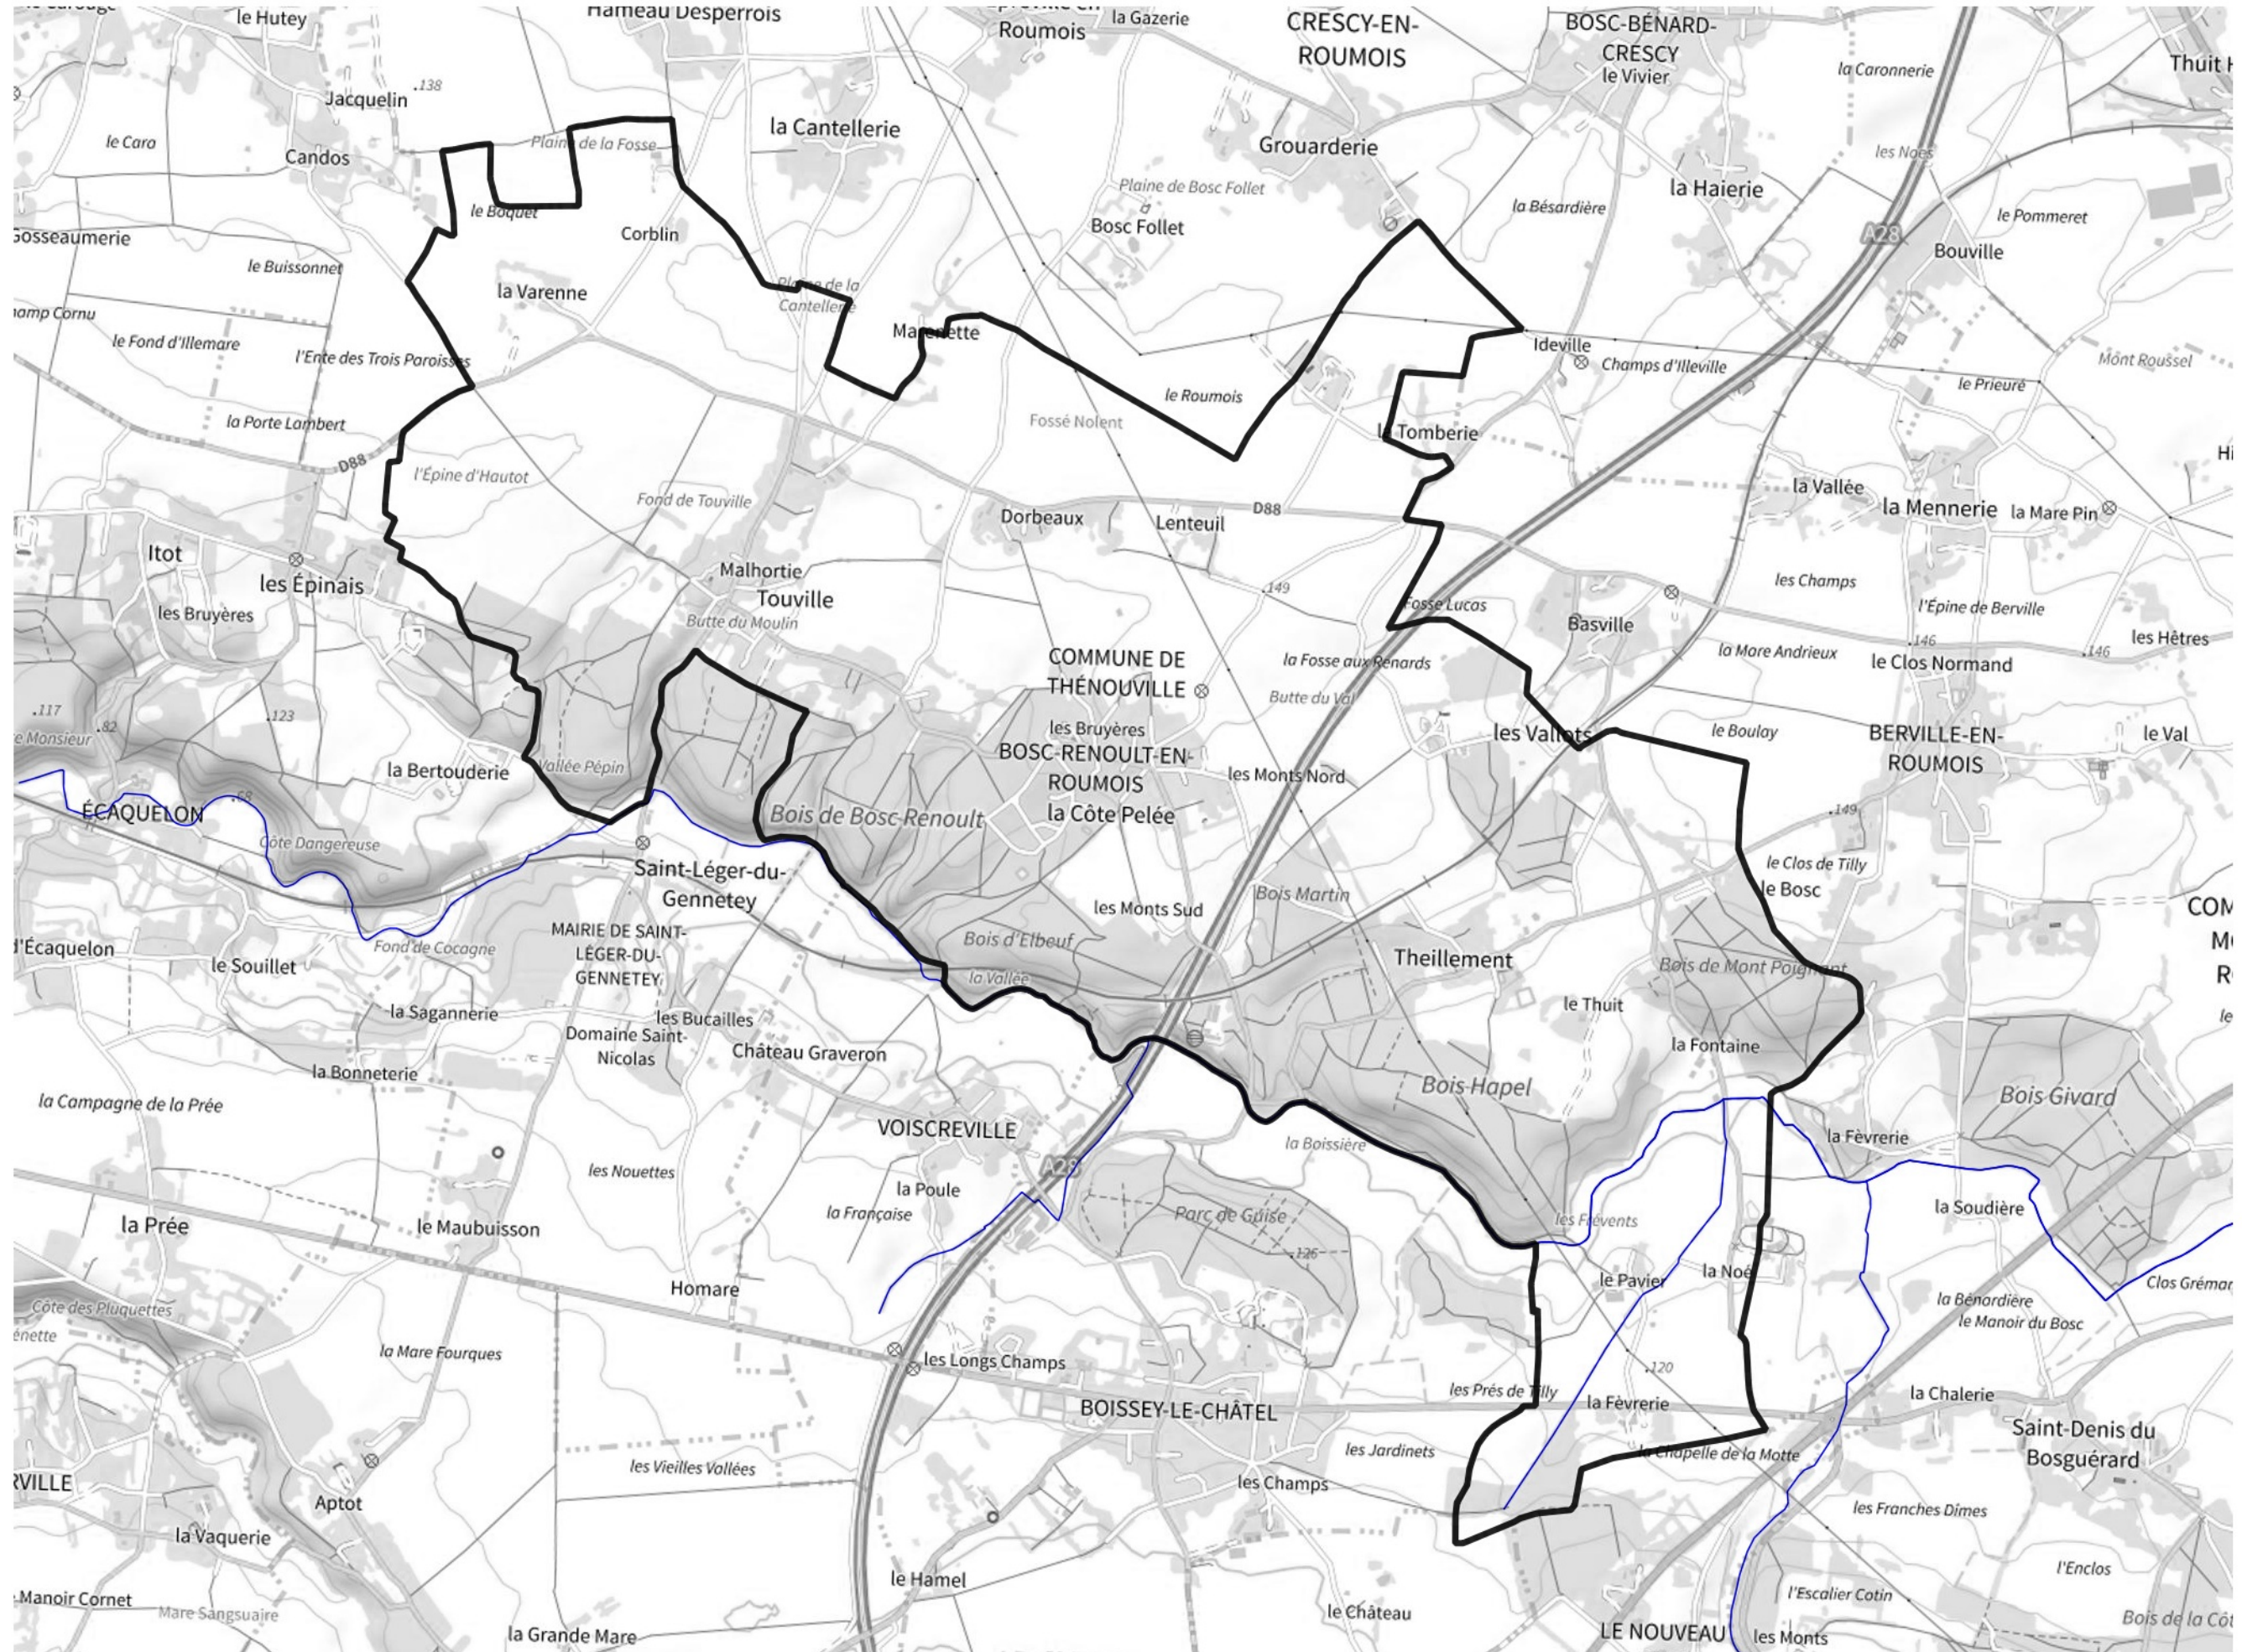

# Inventaire régional des Zones Humides (ZH) et des Milieux Prédiposés à la Présence de Zones Humides (MPPZH) Thénouville (27089)

- Zones humides**
- Inventaire terrain ou réglementaire
  - Autres (Photo-interprétation, non défini)
  - Zones humides dégradées
  - Milieux fortement prédisposés à la présence de zones humides
  - Milieux faiblement prédisposés à la présence de zones humides
  - Mares, étangs, lacs
  - Cours d'eau
  - Limite communale

Cette carte représente une mise à jour sur cette commune. Elle ne doit pas être utilisée pour les communes voisines.

[Il est fortement conseillé de se reporter à la notice avant l'interprétation de cette page](#)

0 250 500 m

**Sources :**  
- IGN - Plan v2  
- IGN - AdminExpress  
- IGN - BD Topo  
- DREAL Normandie

**Production :**  
DREAL Normandie  
le 24/07/2024