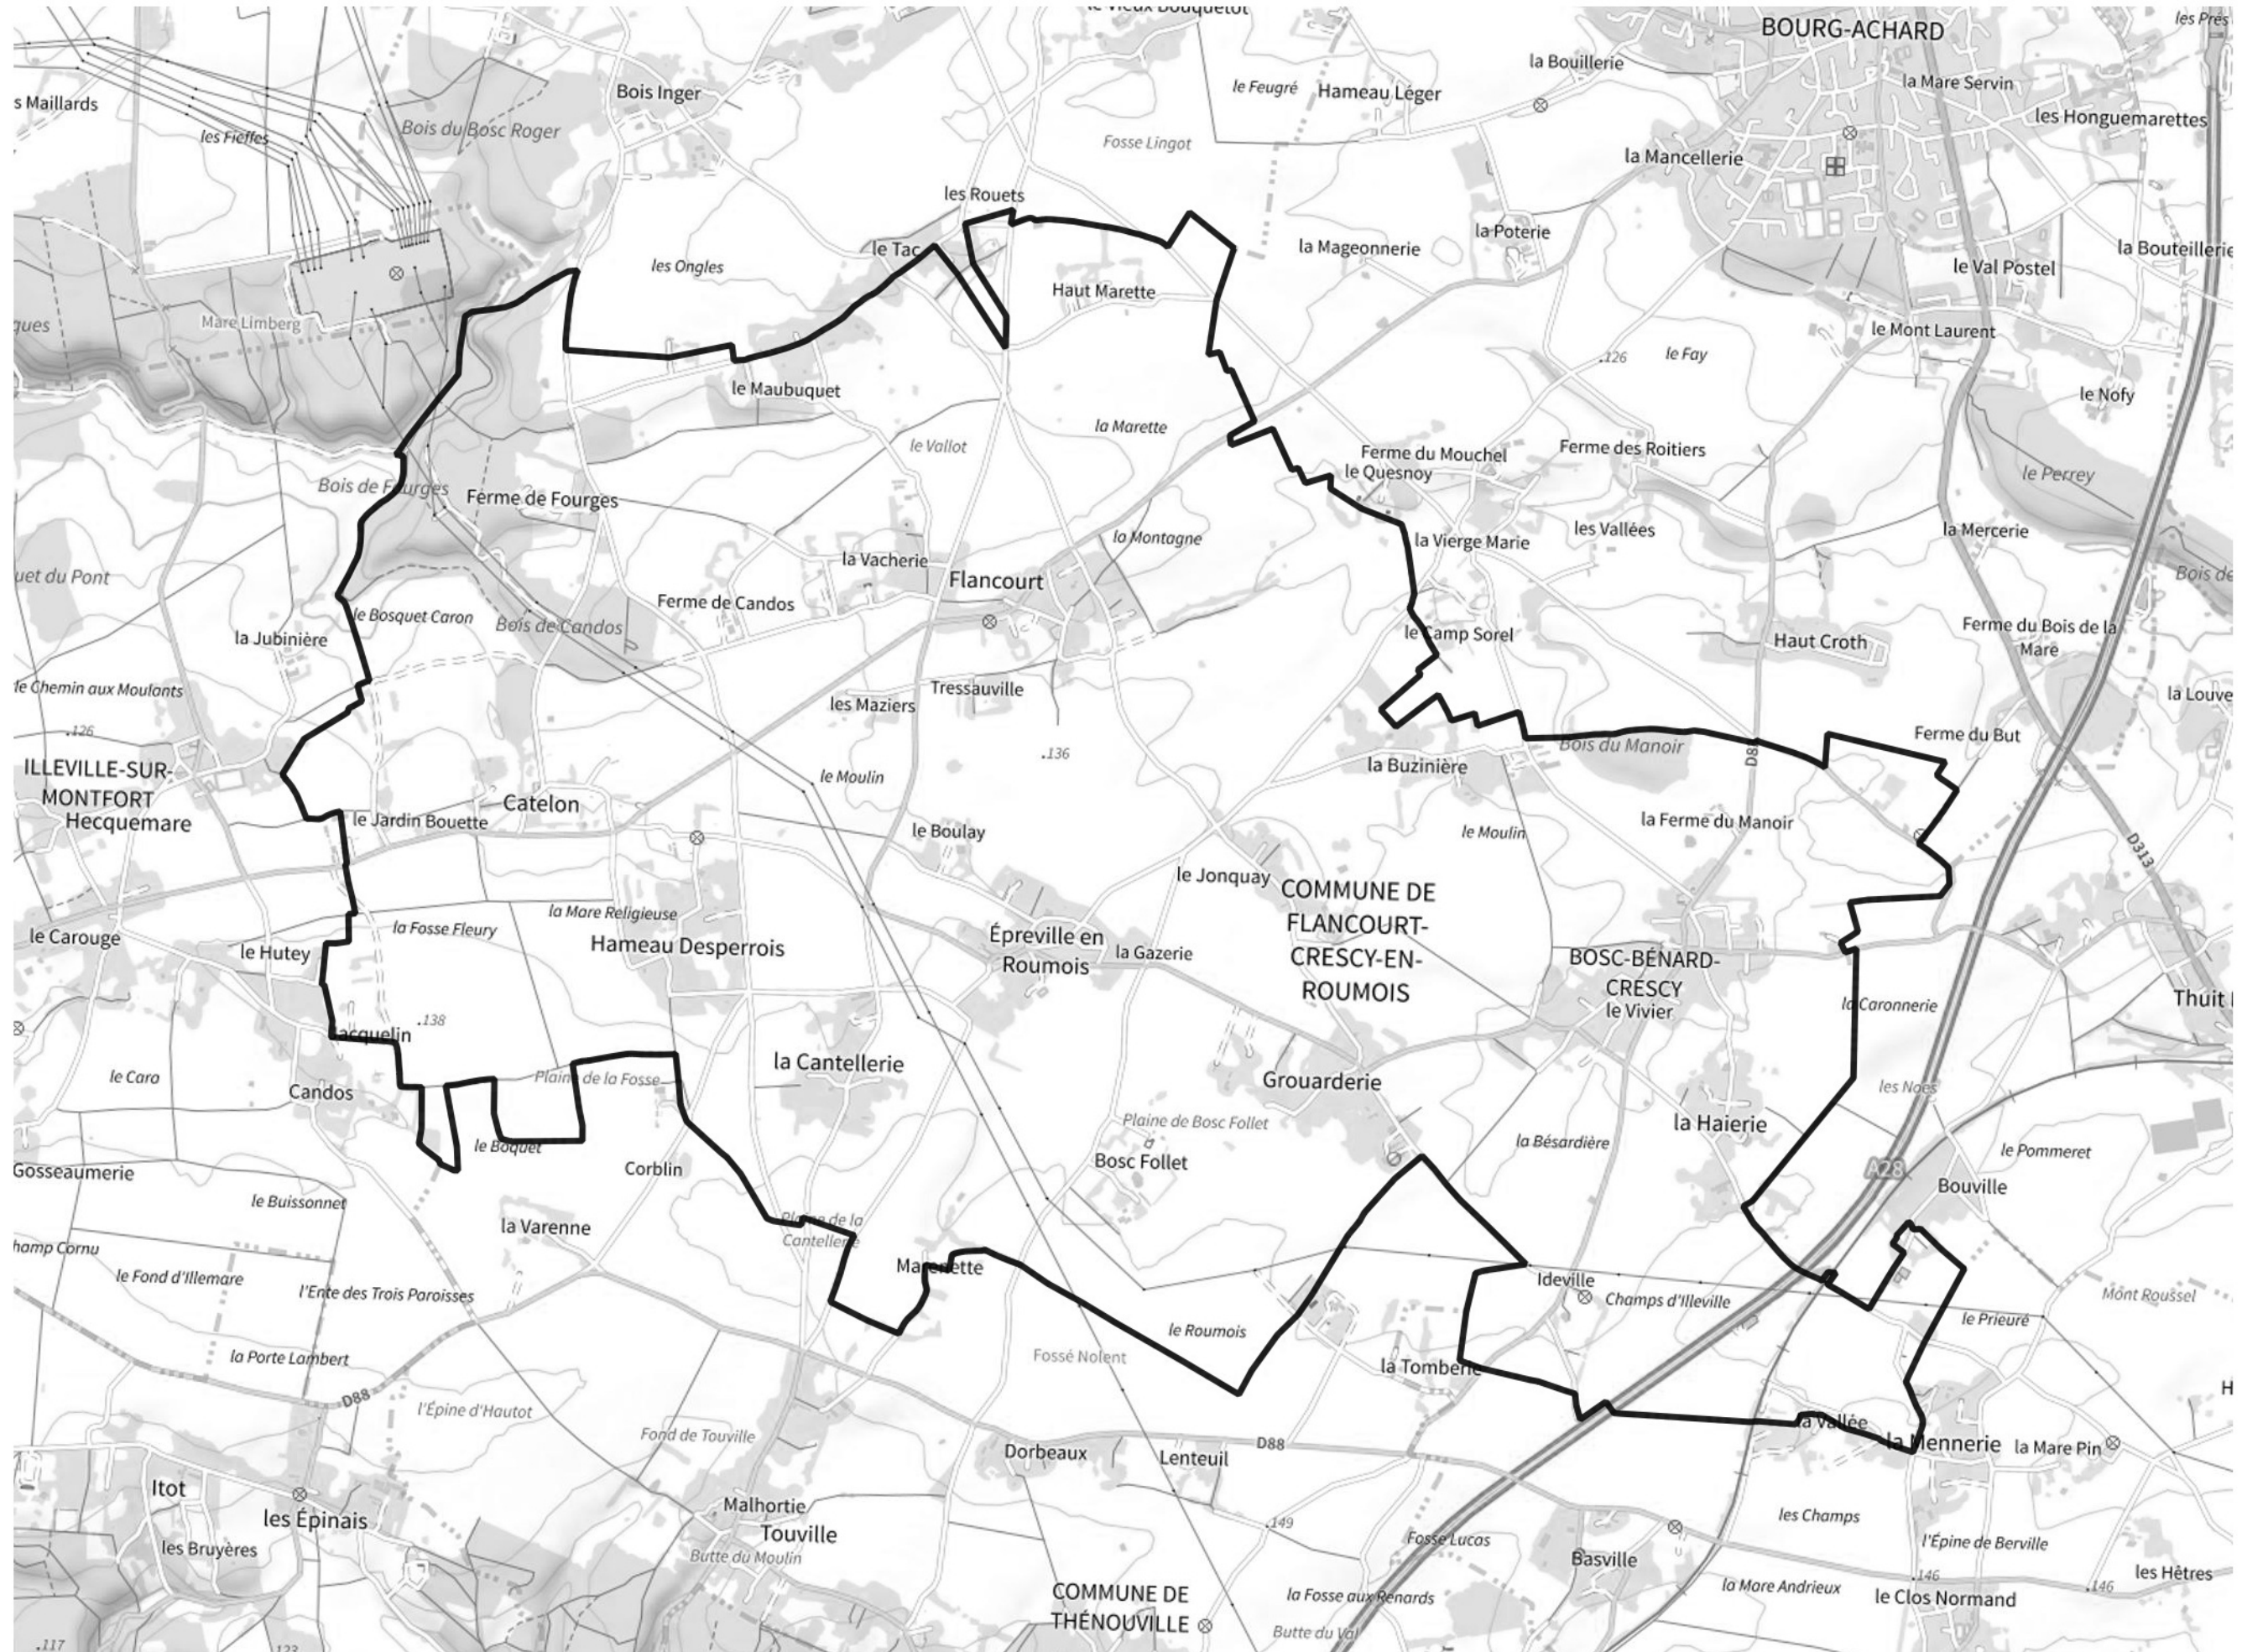

Inventaire régional des Zones Humides (ZH) et des Milieux Prédiposés à la Présence de Zones Humides (MPPZH) Flancourt-Crescy-en-Roumois (27085)

- Zones humides**
- Inventaire terrain ou réglementaire
 - Autres (Photo-interprétation, non défini)
 - Zones humides dégradées
 - Milieux fortement prédisposés à la présence de zones humides
 - Milieux faiblement prédisposés à la présence de zones humides
 - Mares, étangs, lacs
 - Cours d'eau
 - Limite communale

Cette carte représente une mise à jour sur cette commune. Elle ne doit pas être utilisée pour les communes voisines.

[Il est fortement conseillé de se reporter à la notice avant l'interprétation de cette page](#)

0 250 500 m

Sources :
- IGN - Plan v2
- IGN - AdminExpress
- IGN - BD Topo
- DREAL Normandie

Production :
DREAL Normandie
le 24/07/2024