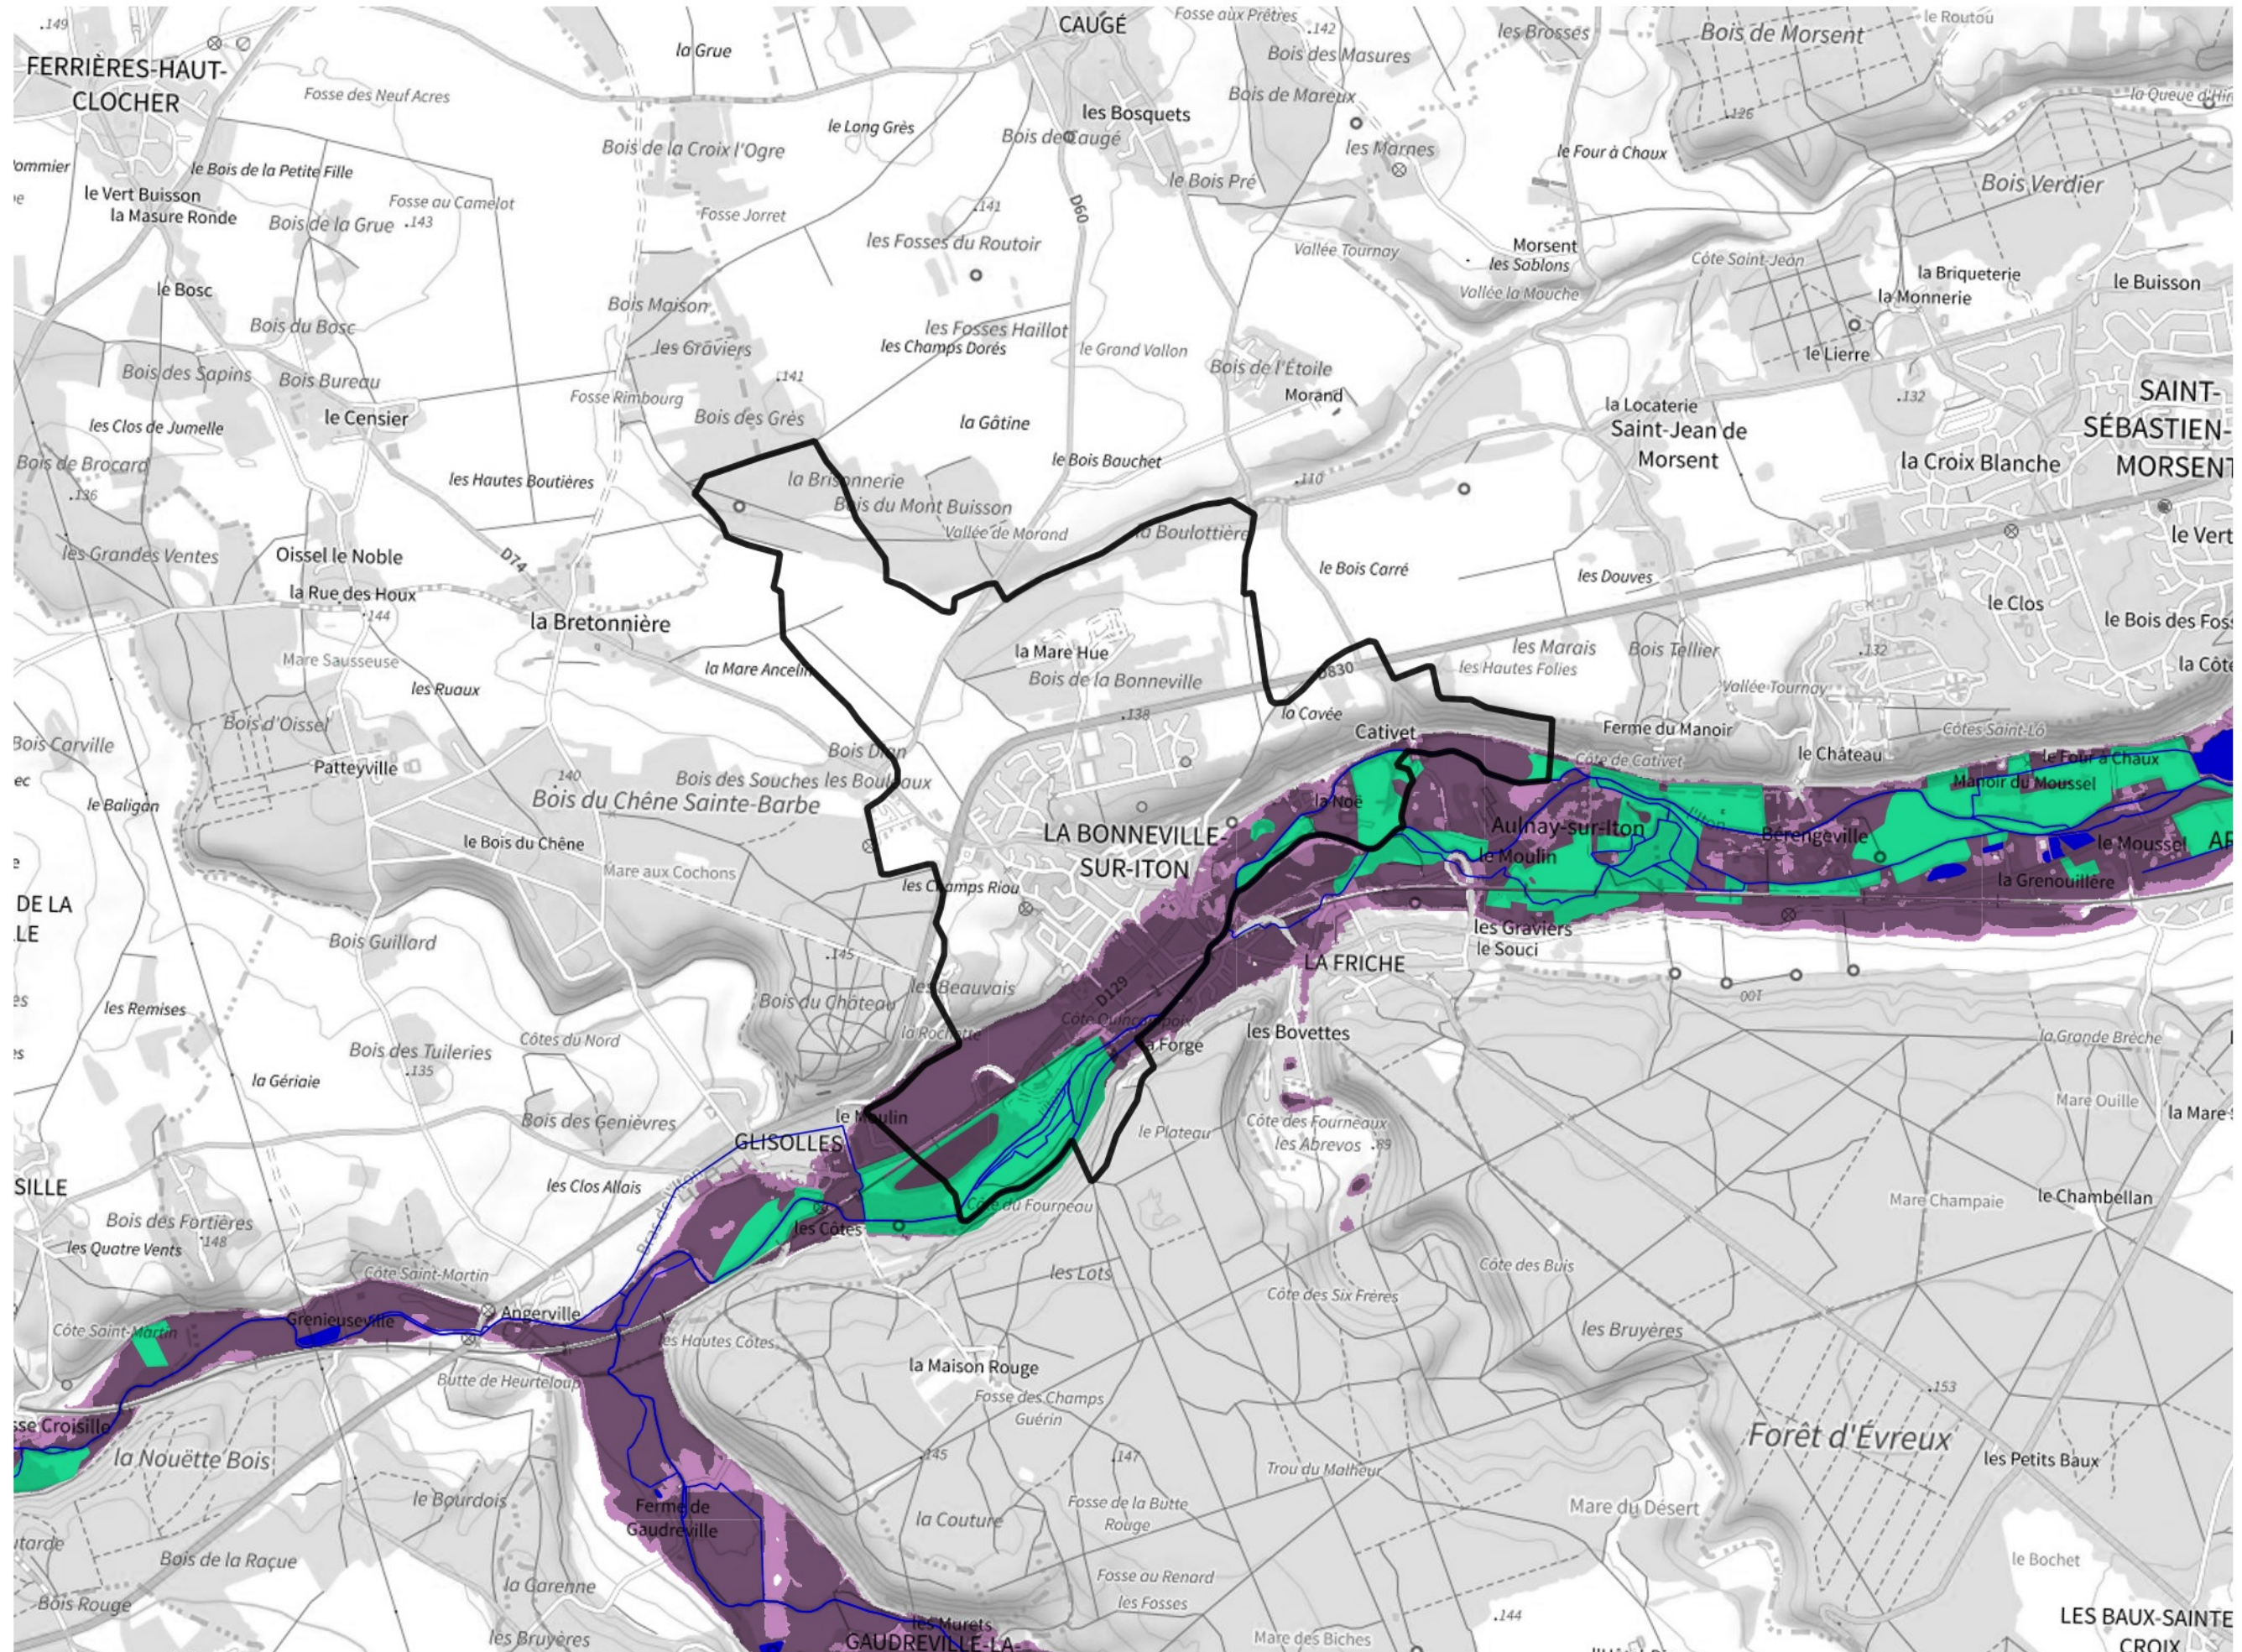

Inventaire régional des Zones Humides (ZH) et des Milieux Prédiposés à la Présence de Zones Humides (MPPZH) La Bonneville-sur-Iton (27082)

- Zones humides**
- Inventaire terrain ou réglementaire
 - Autres (Photo-interprétation, non défini)
 - Zones humides dégradées
 - Milieux fortement prédisposés à la présence de zones humides
 - Milieux faiblement prédisposés à la présence de zones humides
 - Mares, étangs, lacs
 - Cours d'eau
 - Limite communale

Cette carte représente une mise à jour sur cette commune. Elle ne doit pas être utilisée pour les communes voisines.

[Il est fortement conseillé de se reporter à la notice avant l'interprétation de cette page](#)

0 250 500 m

Sources :
- IGN - Plan v2
- IGN - AdminExpress
- IGN - BD Topo
- DREAL Normandie

Production :
DREAL Normandie
le 24/07/2024