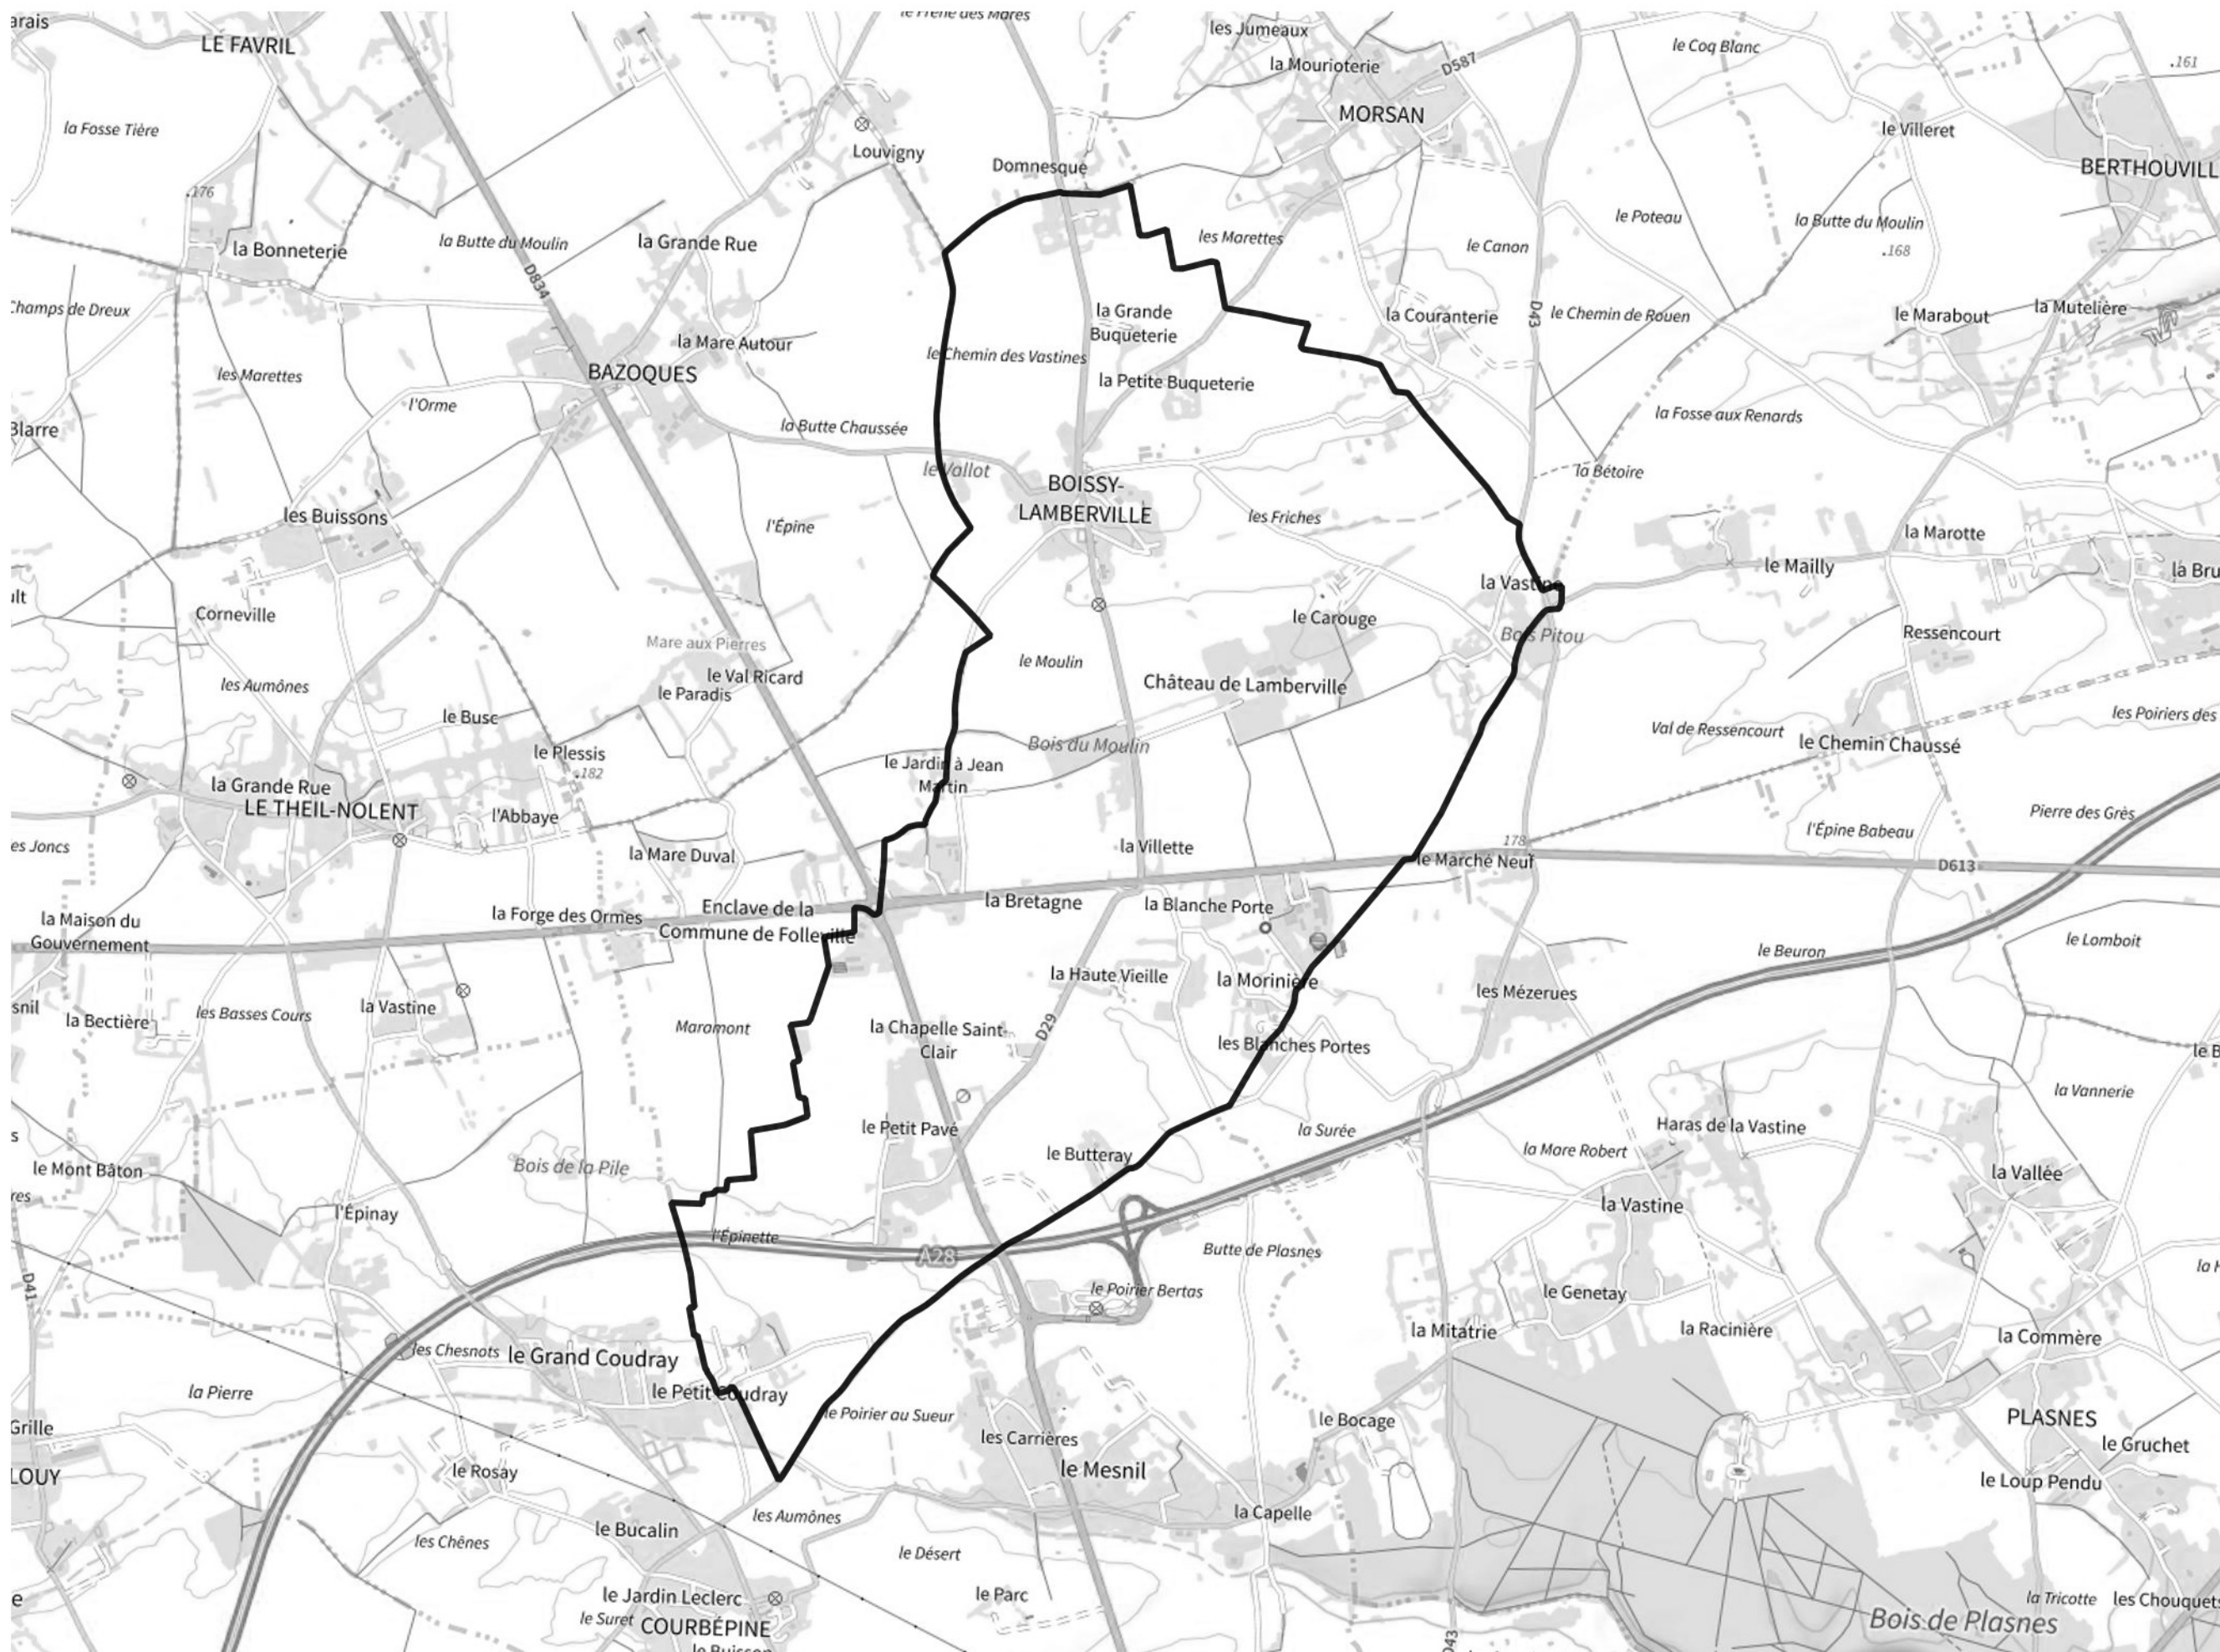

Inventaire régional des Zones Humides (ZH) et des Milieux Prédiposés à la Présence de Zones Humides (MPPZH) Boissy-Lamberville (27079)

- Zones humides**
- Inventaire terrain ou réglementaire
 - Autres (Photo-interprétation, non défini)
 - Zones humides dégradées
 - Milieux fortement prédisposés à la présence de zones humides
 - Milieux faiblement prédisposés à la présence de zones humides
 - Mares, étangs, lacs
 - Cours d'eau
 - Limite communale

Cette carte représente une mise à jour sur cette commune. Elle ne doit pas être utilisée pour les communes voisines.

[Il est fortement conseillé de se reporter à la notice avant l'interprétation de cette page](#)

0 250 500 m

Sources :
- IGN - Plan v2
- IGN - AdminExpress
- IGN - BD Topo
- DREAL Normandie

Production :
DREAL Normandie
le 24/07/2024