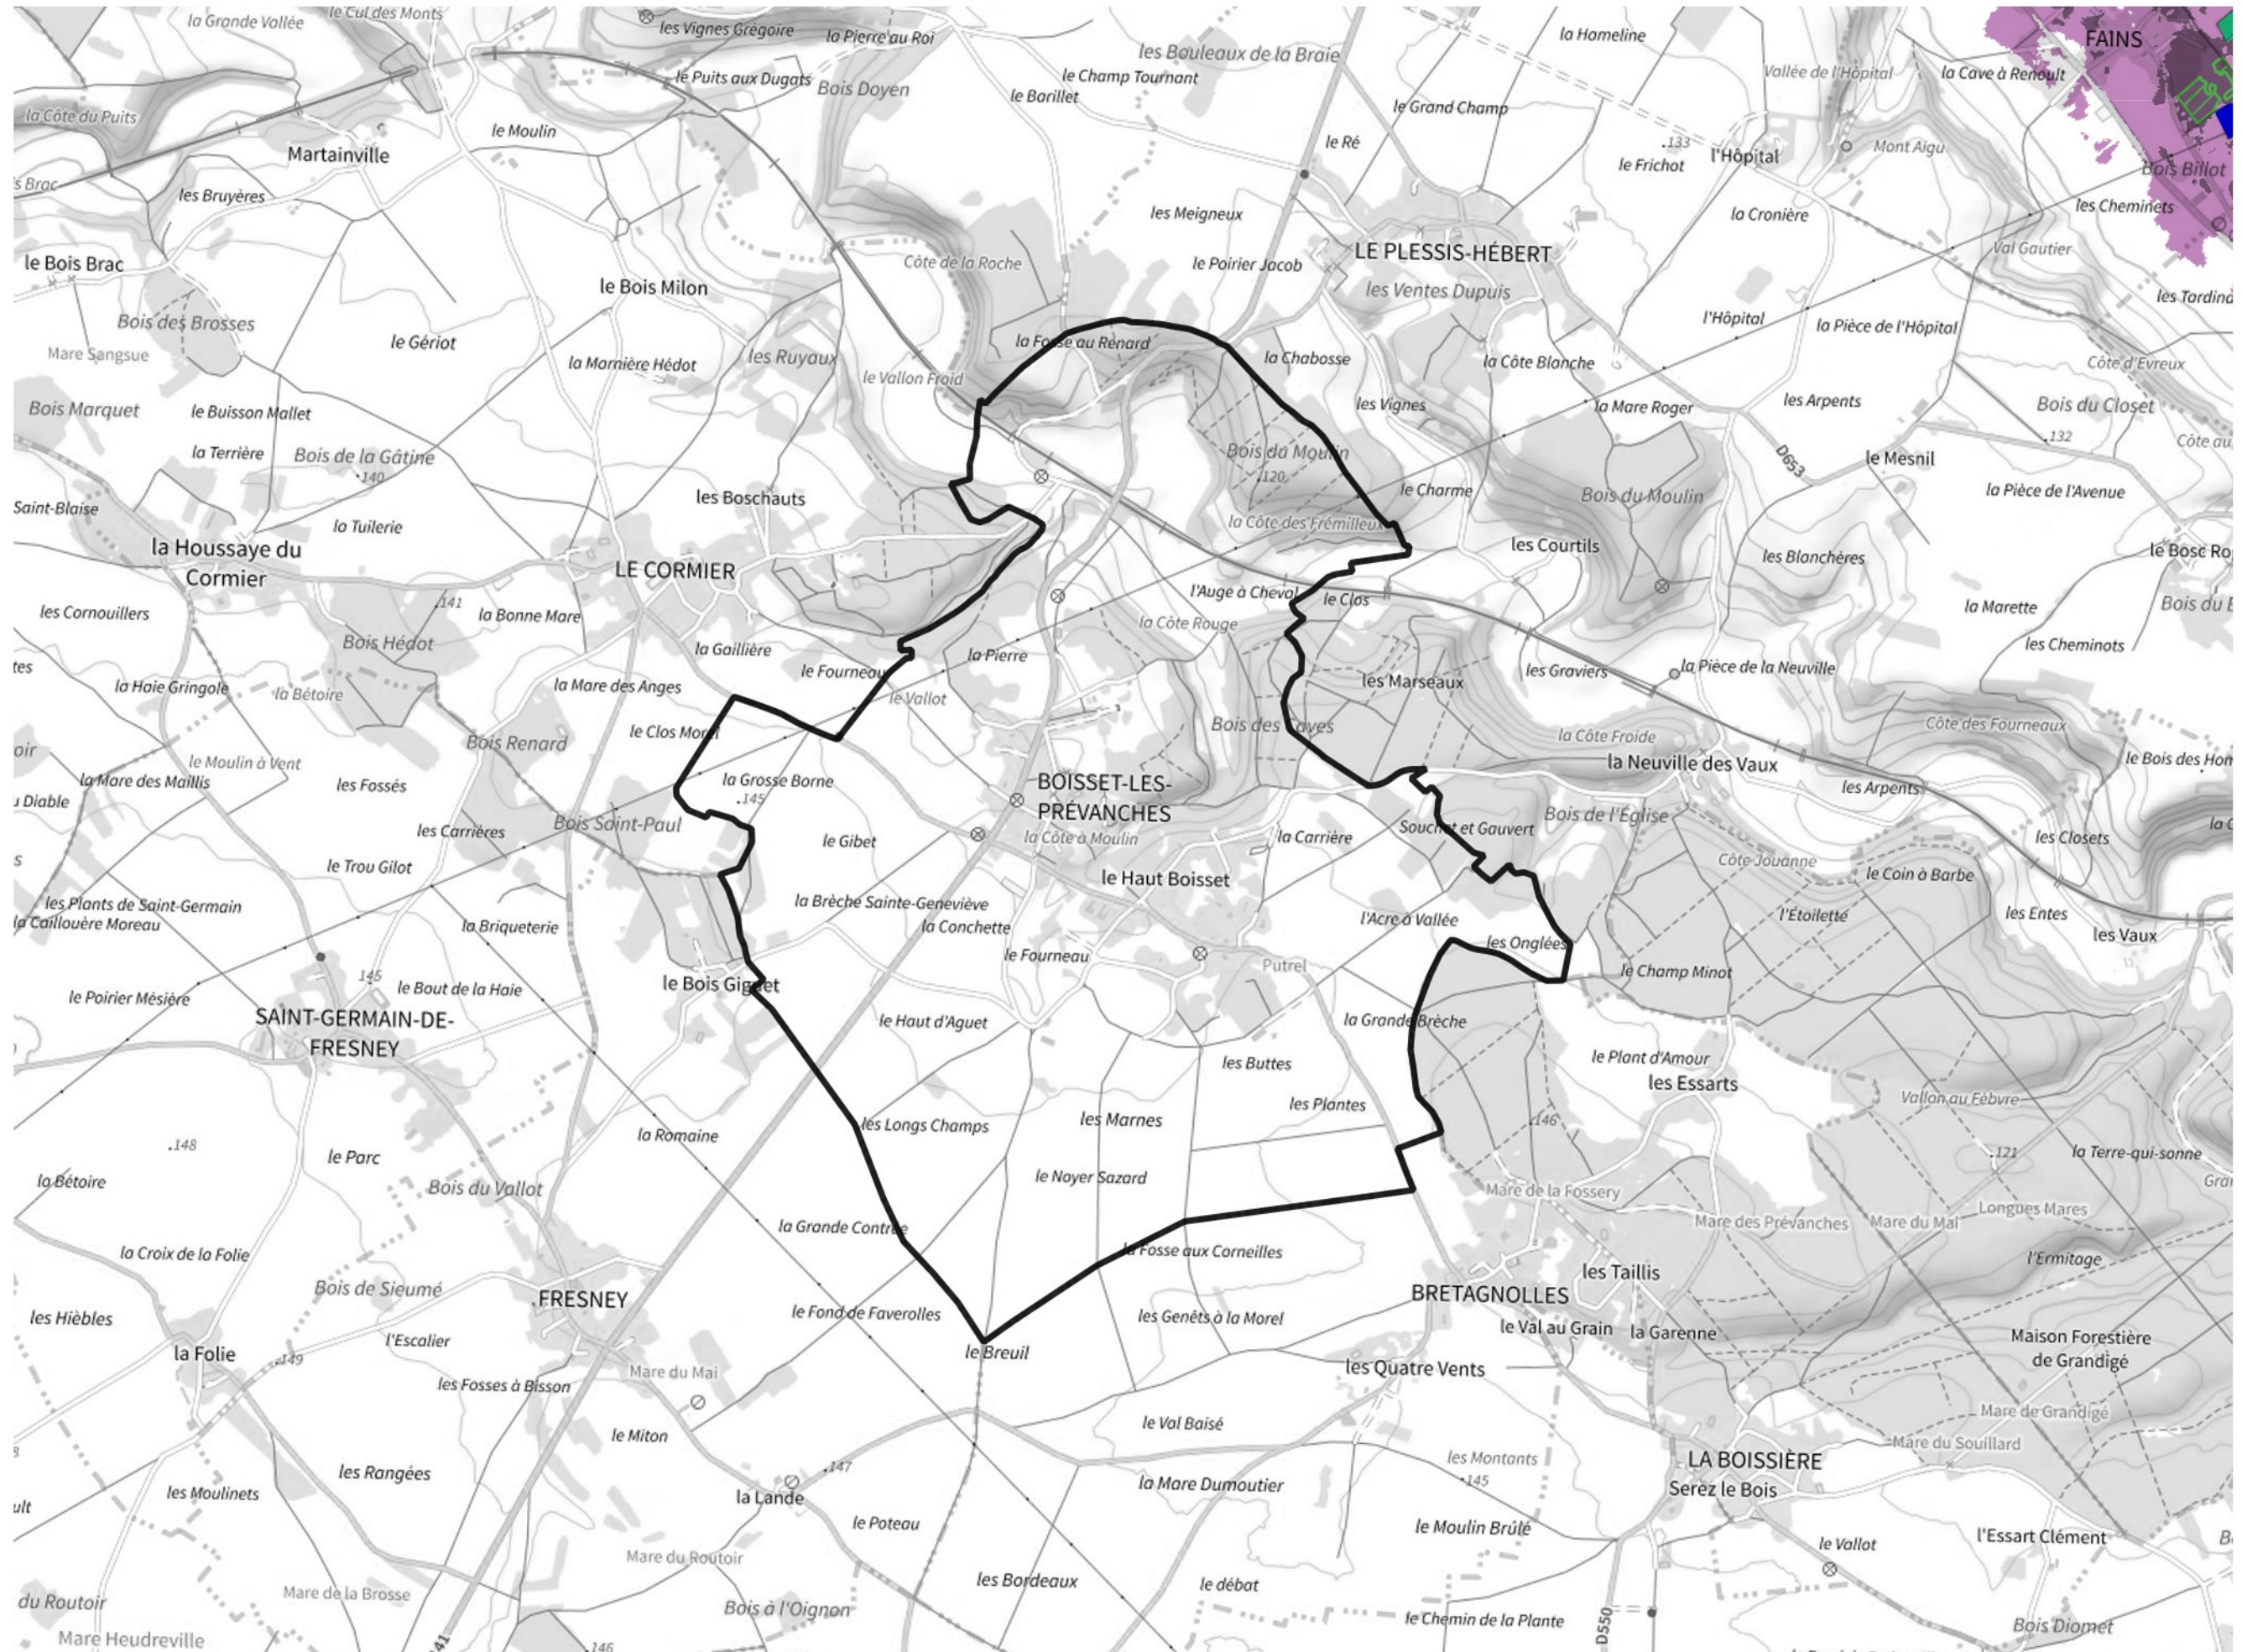

Inventaire régional des Zones Humides (ZH) et des Milieux Prédiposés à la Présence de Zones Humides (MPPZH) Boisset-les-Prévanches (27076)

- Zones humides**
- Inventaire terrain ou réglementaire
 - Autres (Photo-interprétation, non défini)
 - Zones humides dégradées
 - Milieux fortement prédisposés à la présence de zones humides
 - Milieux faiblement prédisposés à la présence de zones humides
 - Mares, étangs, lacs
 - Cours d'eau
 - Limite communale

Cette carte représente une mise à jour sur cette commune. Elle ne doit pas être utilisée pour les communes voisines.

[Il est fortement conseillé de se reporter à la notice avant l'interprétation de cette page](#)

0 250 500 m

Sources :
- IGN - Plan v2
- IGN - AdminExpress
- IGN - BD Topo
- DREAL Normandie

Production :
DREAL Normandie
le 24/07/2024