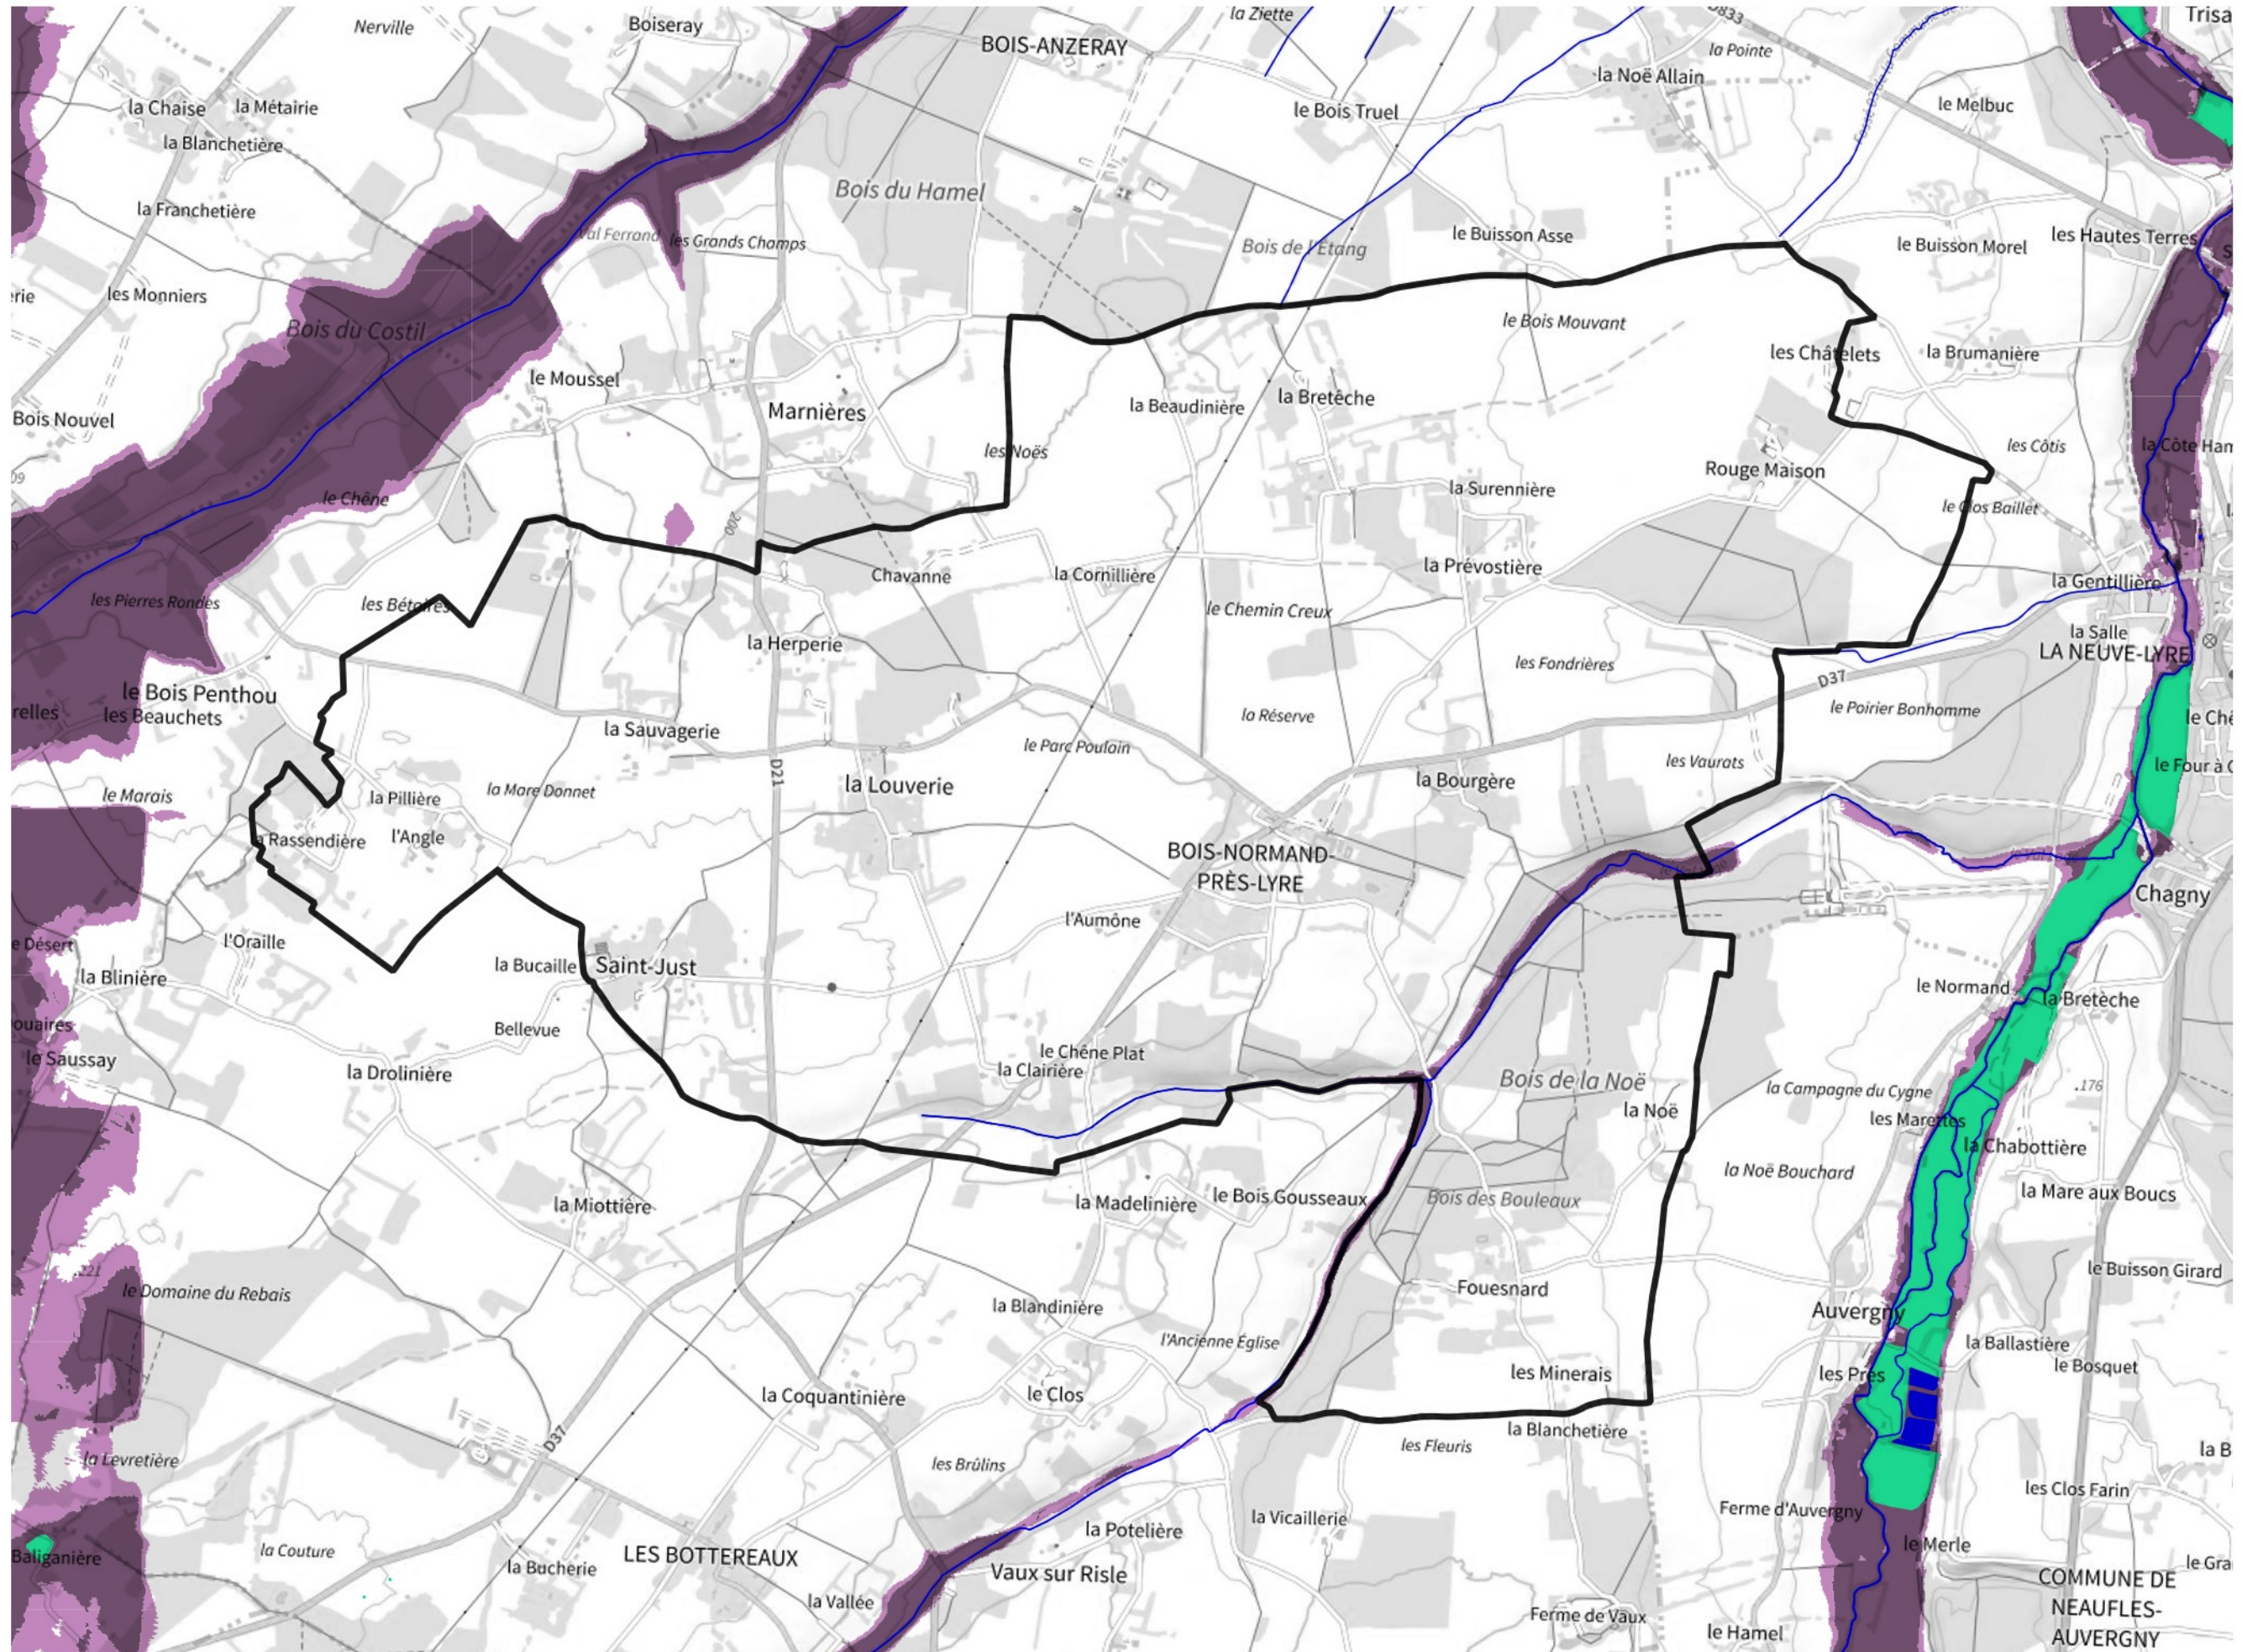

# Inventaire régional des Zones Humides (ZH) et des Milieux Prédiposés à la Présence de Zones Humides (MPPZH) Bois-Normand-près-Lyre (27075)

- Zones humides**
- Inventaire terrain ou réglementaire
  - Autres (Photo-interprétation, non défini)
  - Zones humides dégradées
  - Milieux fortement prédisposés à la présence de zones humides
  - Milieux faiblement prédisposés à la présence de zones humides
  - Mares, étangs, lacs
  - Cours d'eau
  - Limite communale

Cette carte représente une mise à jour sur cette commune. Elle ne doit pas être utilisée pour les communes voisines.

[Il est fortement conseillé de se reporter à la notice avant l'interprétation de cette page](#)

0 250 500 m

**Sources :**  
- IGN - Plan v2  
- IGN - AdminExpress  
- IGN - BD Topo  
- DREAL Normandie

**Production :**  
DREAL Normandie  
le 24/07/2024