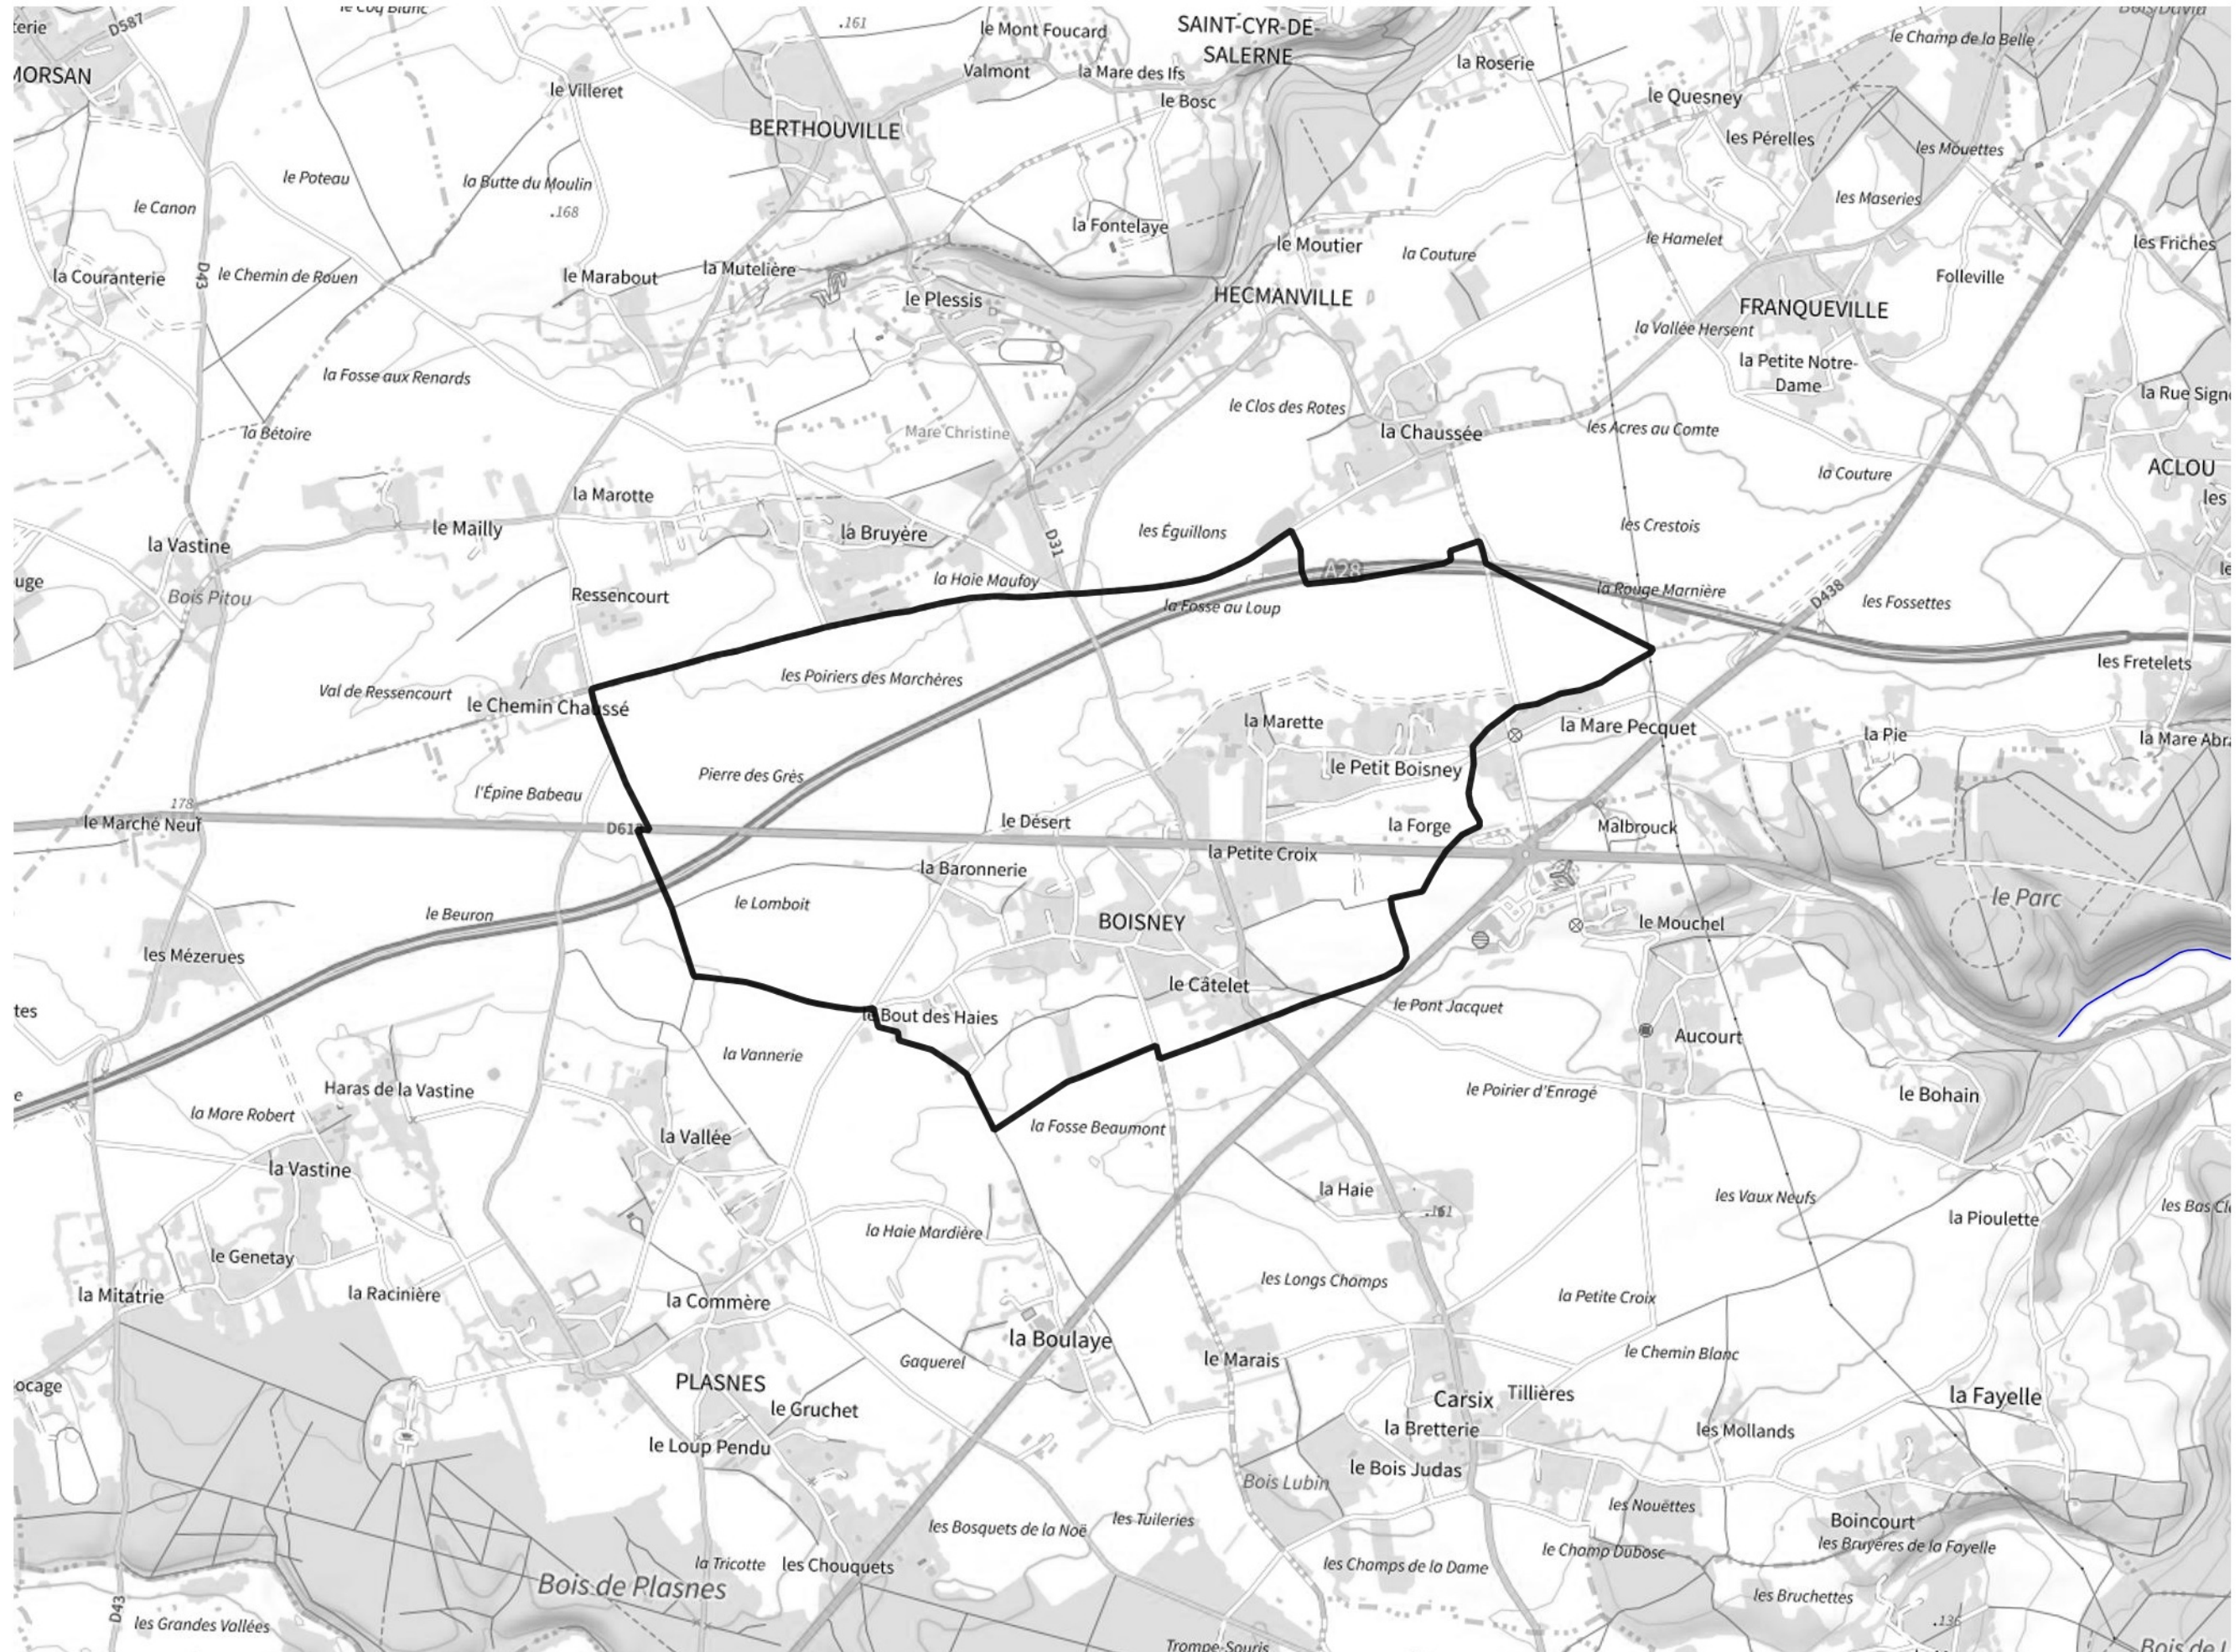

# Inventaire régional des Zones Humides (ZH) et des Milieux Prédiposés à la Présence de Zones Humides (MPPZH) Boisney (27074)

- Zones humides**
- Inventaire terrain ou réglementaire
  - Autres (Photo-interprétation, non défini)
  - Zones humides dégradées
  - Milieux fortement prédisposés à la présence de zones humides
  - Milieux faiblement prédisposés à la présence de zones humides
  - Mares, étangs, lacs
  - Cours d'eau
  - Limite communale

Cette carte représente une mise à jour sur cette commune. Elle ne doit pas être utilisée pour les communes voisines.

[Il est fortement conseillé de se reporter à la notice avant l'interprétation de cette page](#)

0 250 500 m

**Sources :**  
- IGN - Plan v2  
- IGN - AdminExpress  
- IGN - BD Topo  
- DREAL Normandie

**Production :**  
DREAL Normandie  
le 24/07/2024