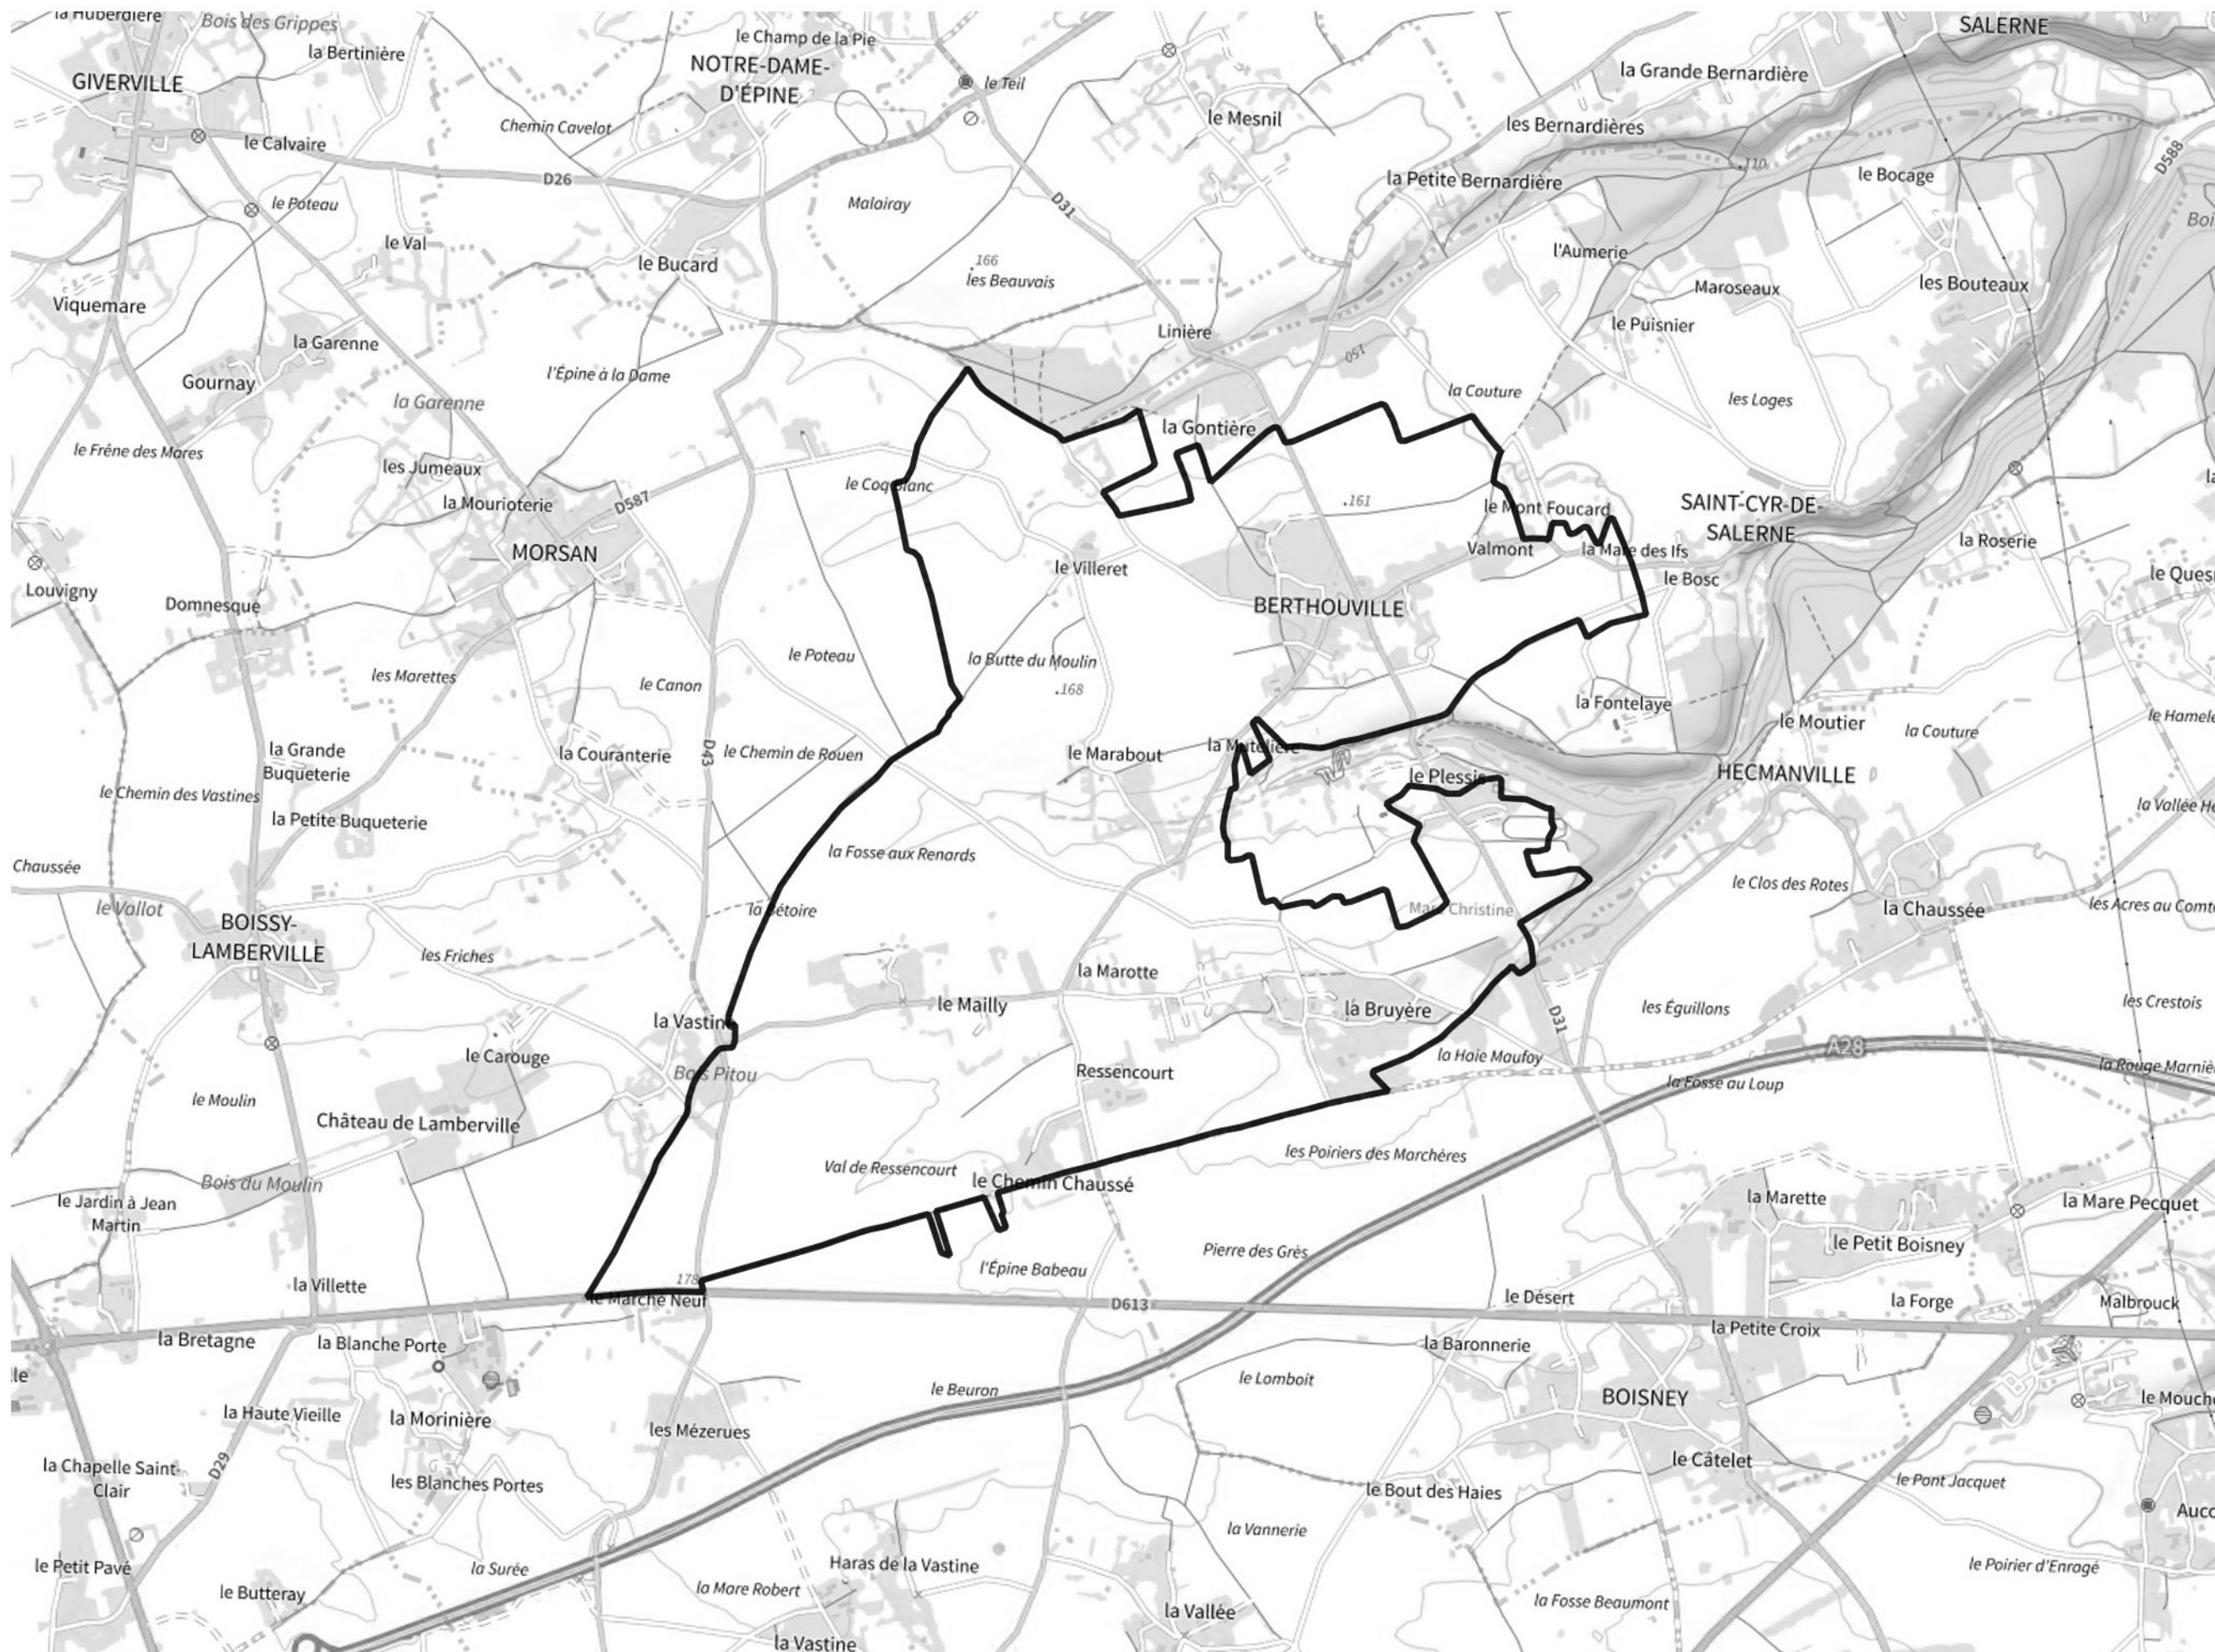

# Inventaire régional des Zones Humides (ZH) et des Milieux Prédiposés à la Présence de Zones Humides (MPPZH) Berthouville (27061)

- Zones humides**
- Inventaire terrain ou réglementaire
  - Autres (Photo-interprétation, non défini)
  - Zones humides dégradées
  - Milieux fortement prédisposés à la présence de zones humides
  - Milieux faiblement prédisposés à la présence de zones humides
  - Mares, étangs, lacs
  - Cours d'eau
  - Limite communale

Cette carte représente une mise à jour sur cette commune. Elle ne doit pas être utilisée pour les communes voisines.

[Il est fortement conseillé de se reporter à la notice avant l'interprétation de cette page](#)

0 250 500 m

**Sources :**  
- IGN - Plan v2  
- IGN - AdminExpress  
- IGN - BD Topo  
- DREAL Normandie

**Production :**  
DREAL Normandie  
le 24/07/2024