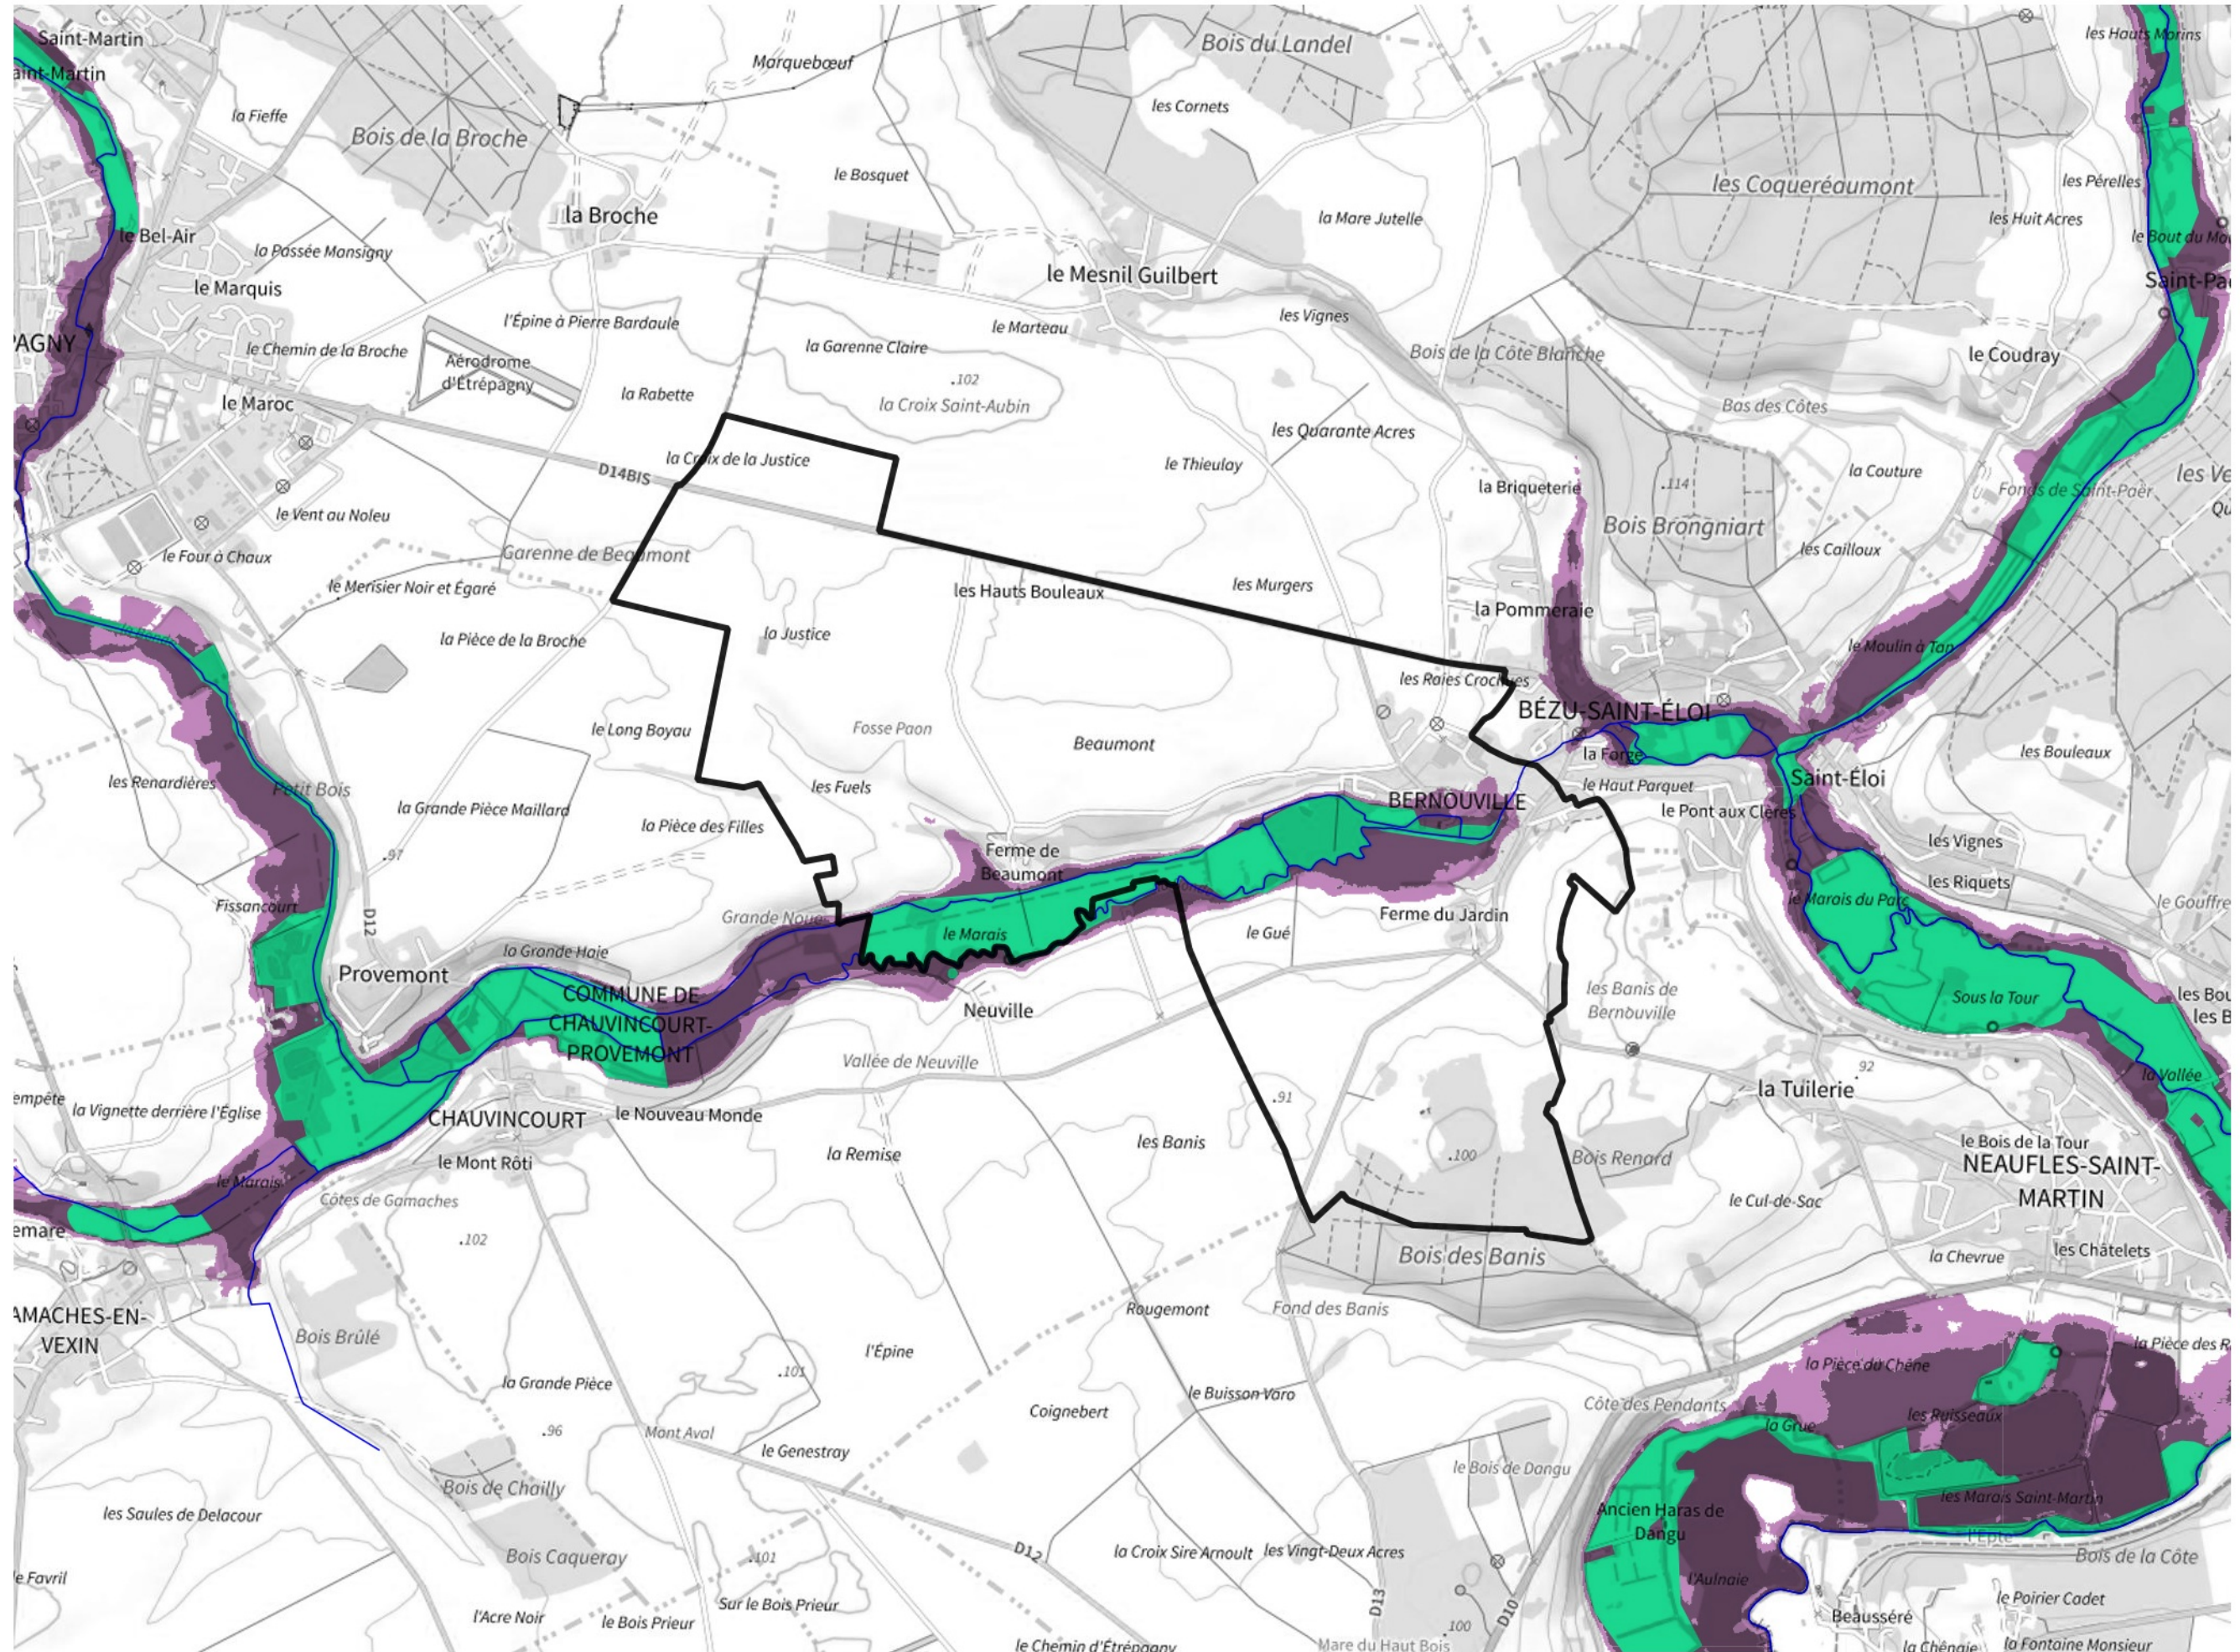

Inventaire régional des Zones Humides (ZH) et des Milieux Prédiposés à la Présence de Zones Humides (MPPZH) Bernouville (27059)

- Zones humides**
- Inventaire terrain ou réglementaire
 - Autres (Photo-interprétation, non défini)
 - Zones humides dégradées
 - Milieux fortement prédisposés à la présence de zones humides
 - Milieux faiblement prédisposés à la présence de zones humides
 - Mares, étangs, lacs
 - Cours d'eau
 - Limite communale

Cette carte représente une mise à jour sur cette commune. Elle ne doit pas être utilisée pour les communes voisines.

[Il est fortement conseillé de se reporter à la notice avant l'interprétation de cette page](#)

0 250 500 m

Sources :
- IGN - Plan v2
- IGN - AdminExpress
- IGN - BD Topo
- DREAL Normandie

Production :
DREAL Normandie
le 24/07/2024