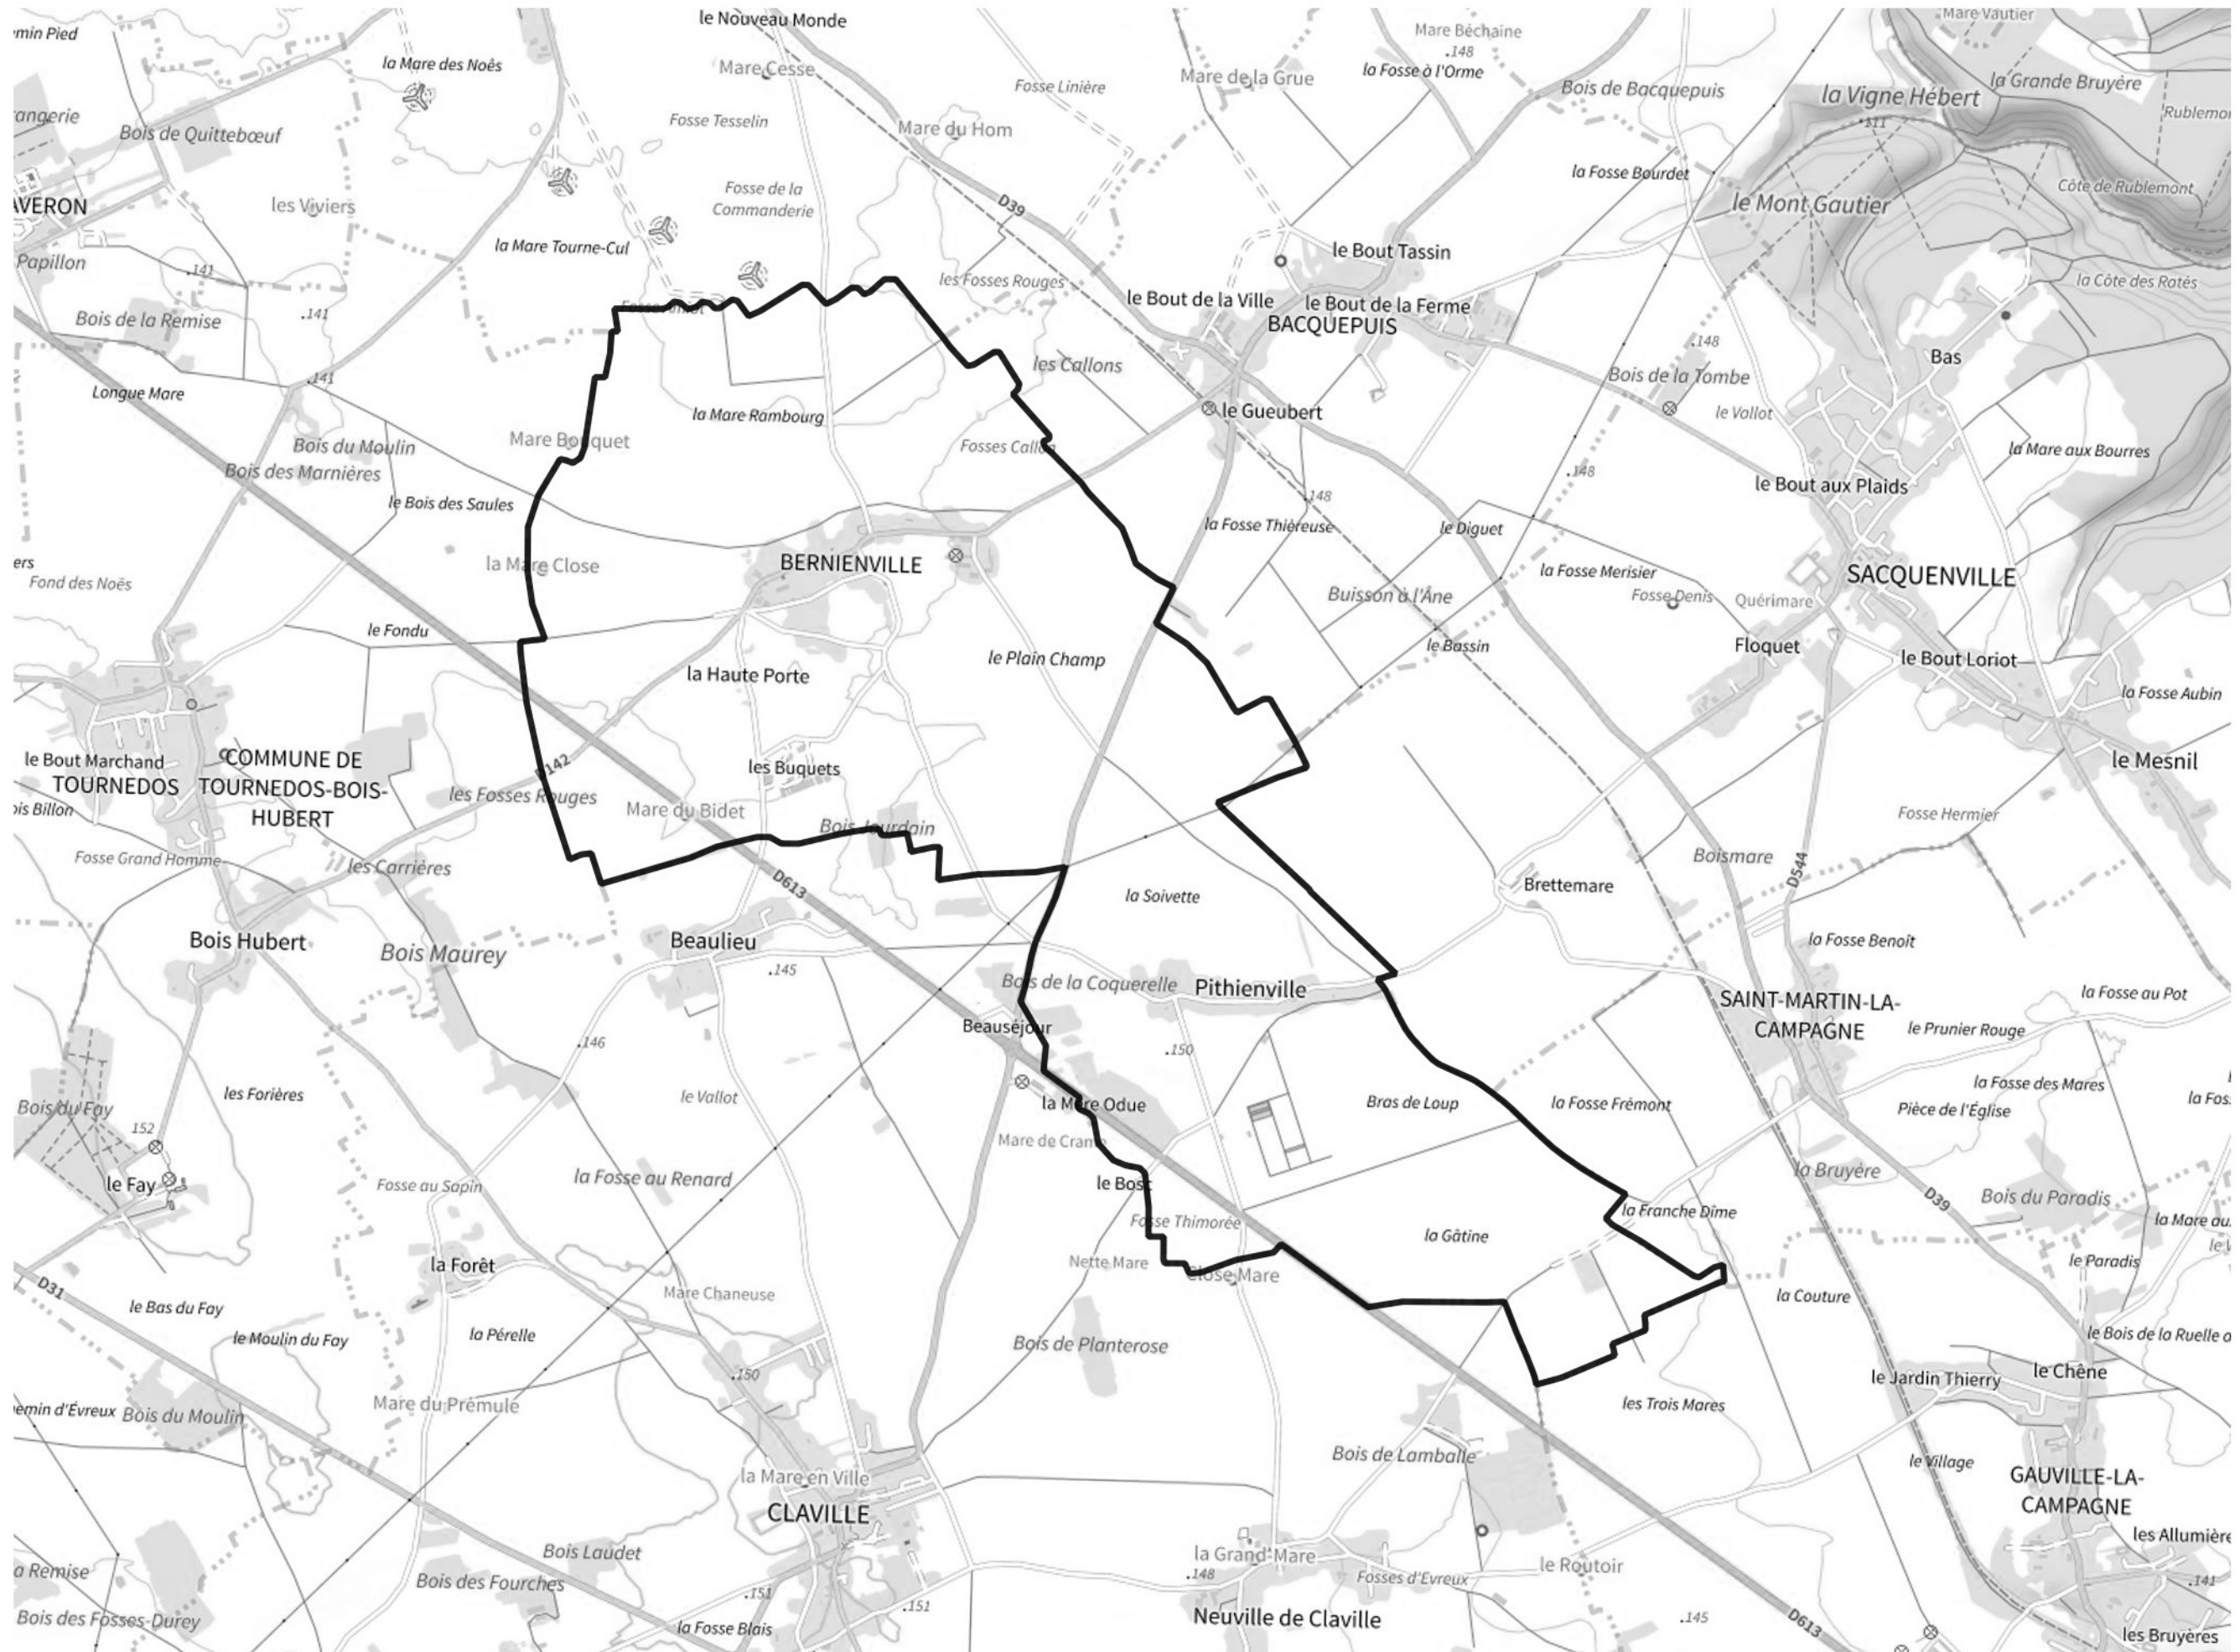

Inventaire régional des Zones Humides (ZH) et des Milieux Prédiposés à la Présence de Zones Humides (MPPZH) Bernienville (27057)

- Zones humides**
- Inventaire terrain ou réglementaire
 - Autres (Photo-interprétation, non défini)
 - Zones humides dégradées
 - Milieux fortement prédisposés à la présence de zones humides
 - Milieux faiblement prédisposés à la présence de zones humides
 - Mares, étangs, lacs
 - Cours d'eau
 - Limite communale

Cette carte représente une mise à jour sur cette commune. Elle ne doit pas être utilisée pour les communes voisines.

[Il est fortement conseillé de se reporter à la notice avant l'interprétation de cette page](#)

0 250 500 m

Sources :
- IGN - Plan v2
- IGN - AdminExpress
- IGN - BD Topo
- DREAL Normandie

Production :
DREAL Normandie
le 24/07/2024