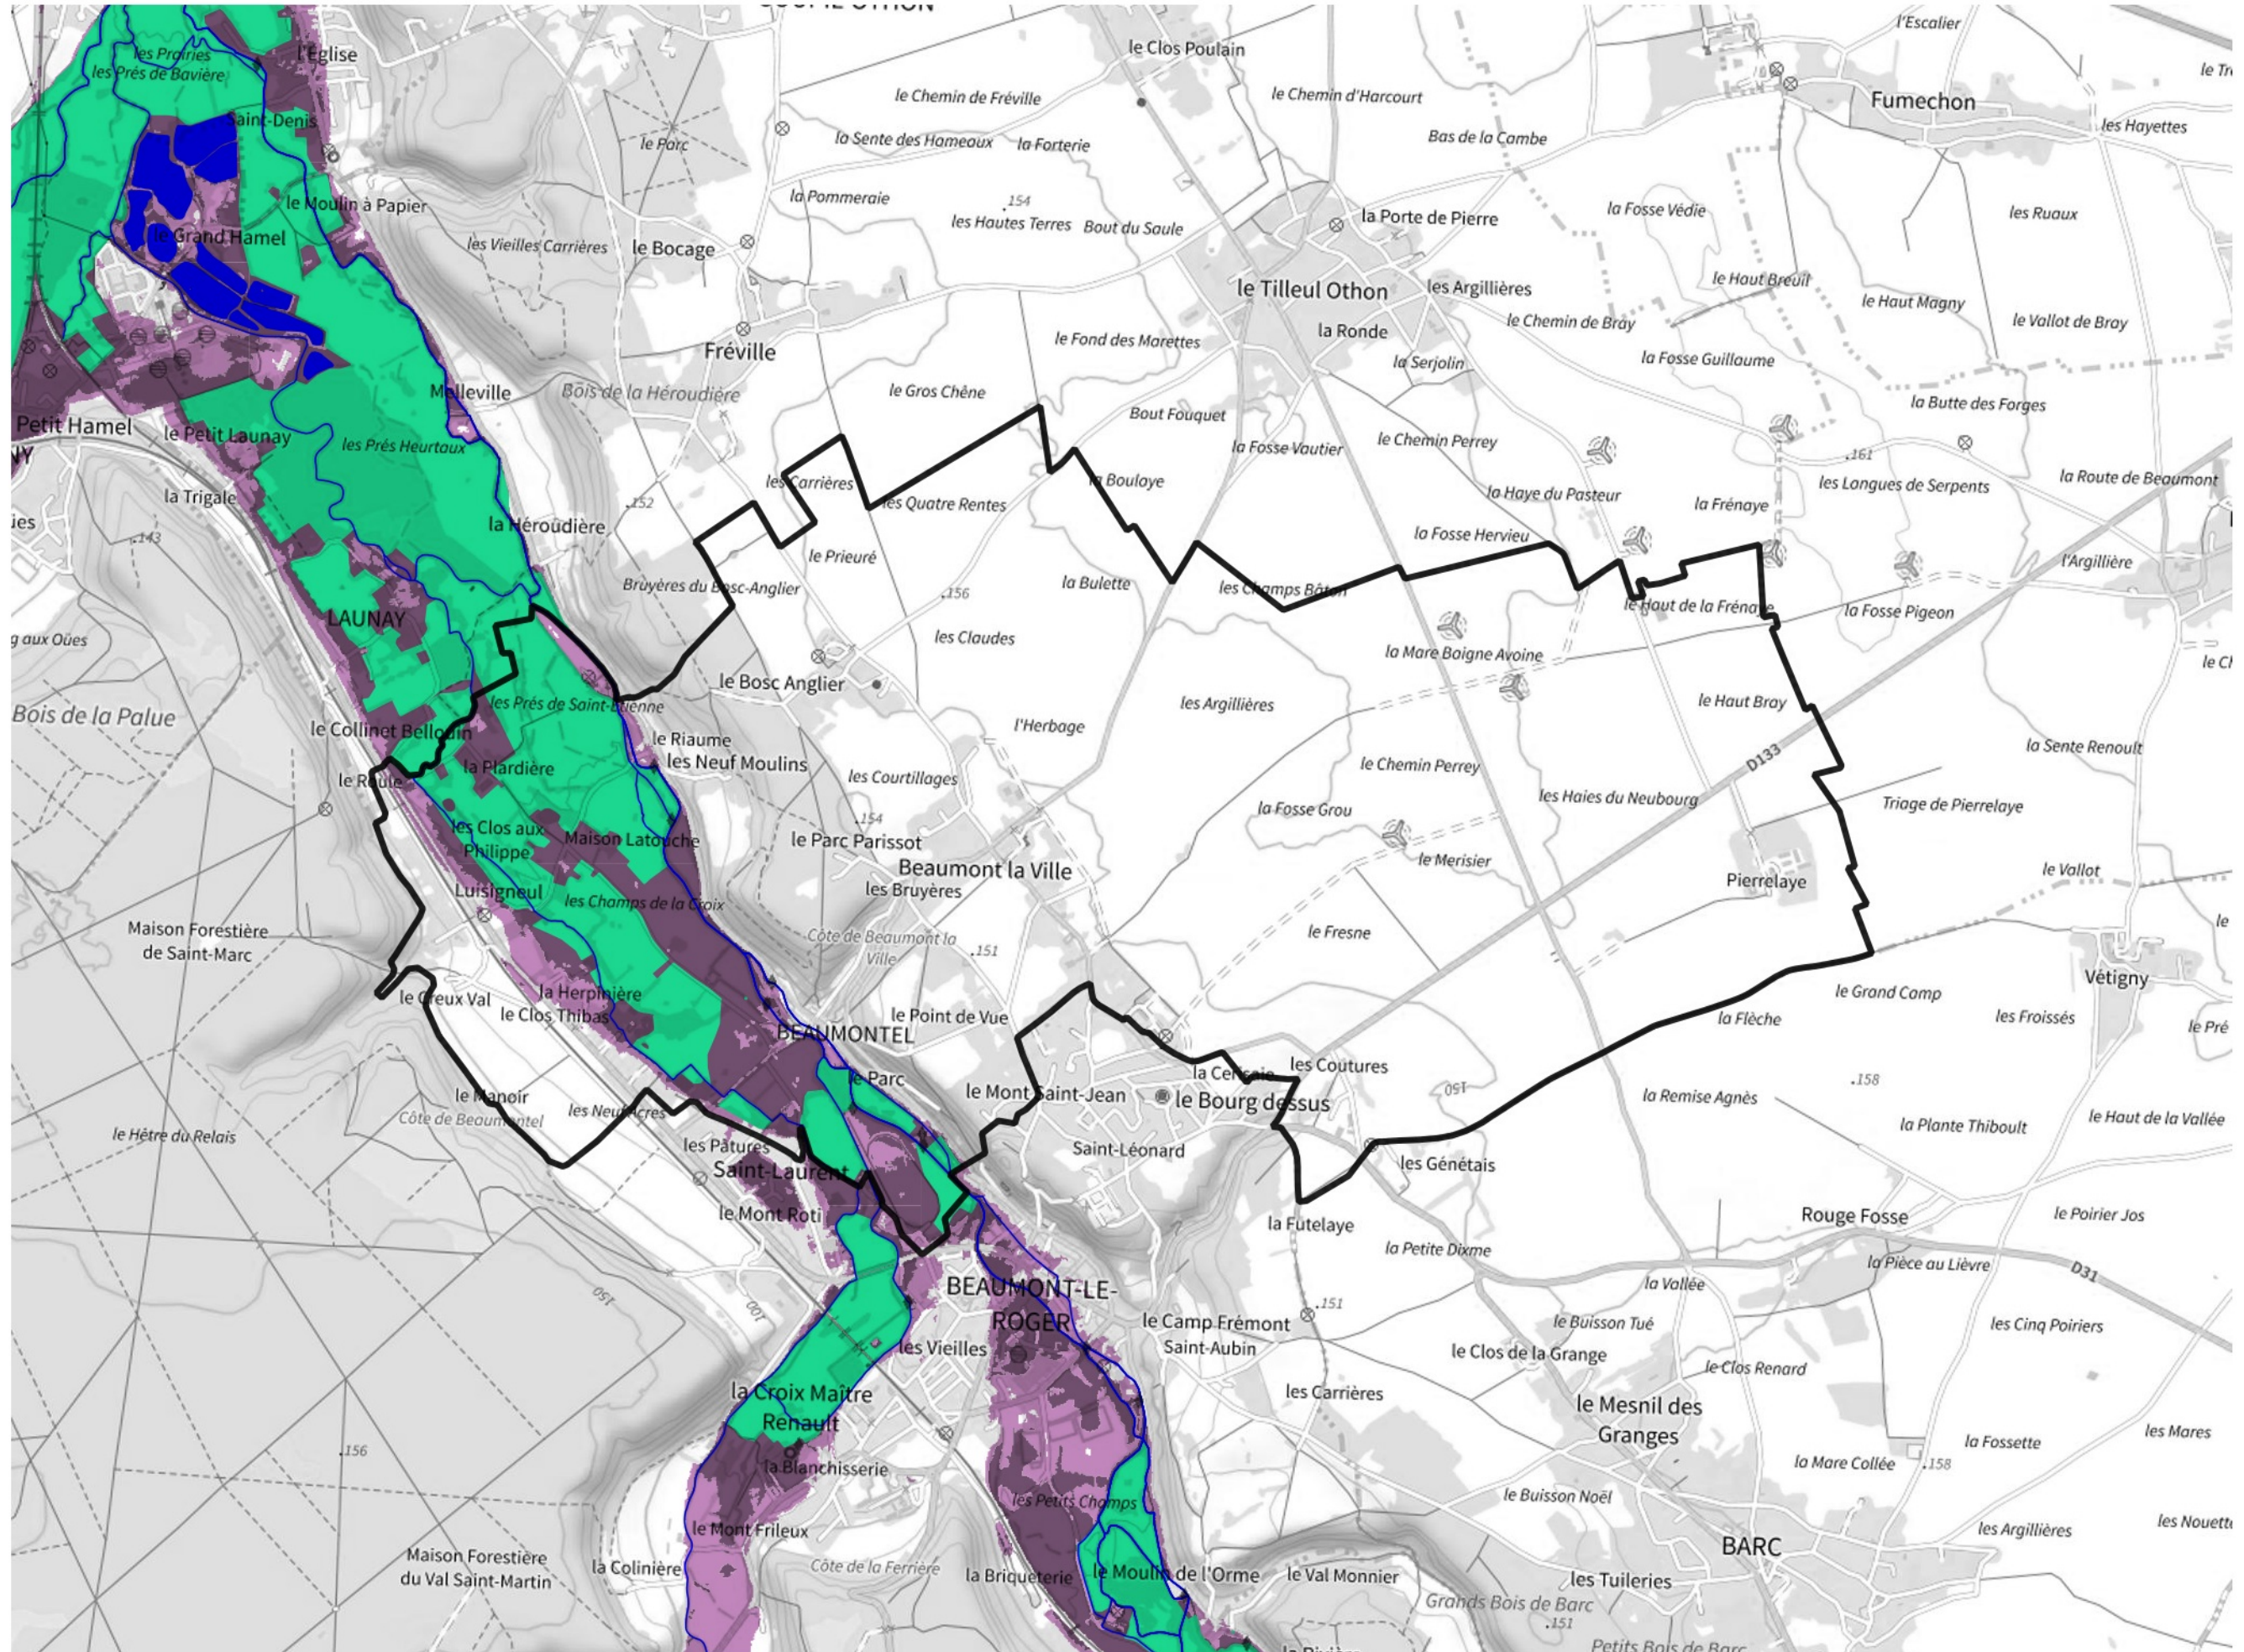

Inventaire régional des Zones Humides (ZH) et des Milieux Prédiposés à la Présence de Zones Humides (MPPZH) Beaumontel (27050)

- Zones humides**
- Inventaire terrain ou réglementaire
 - Autres (Photo-interprétation, non défini)
 - Zones humides dégradées
 - Milieux fortement prédisposés à la présence de zones humides
 - Milieux faiblement prédisposés à la présence de zones humides
 - Mares, étangs, lacs
 - Cours d'eau
 - Limite communale

Cette carte représente une mise à jour sur cette commune. Elle ne doit pas être utilisée pour les communes voisines.

[Il est fortement conseillé de se reporter à la notice avant l'interprétation de cette page](#)

0 250 500 m

Sources :
- IGN - Plan v2
- IGN - AdminExpress
- IGN - BD Topo
- DREAL Normandie

Production :
DREAL Normandie
le 24/07/2024