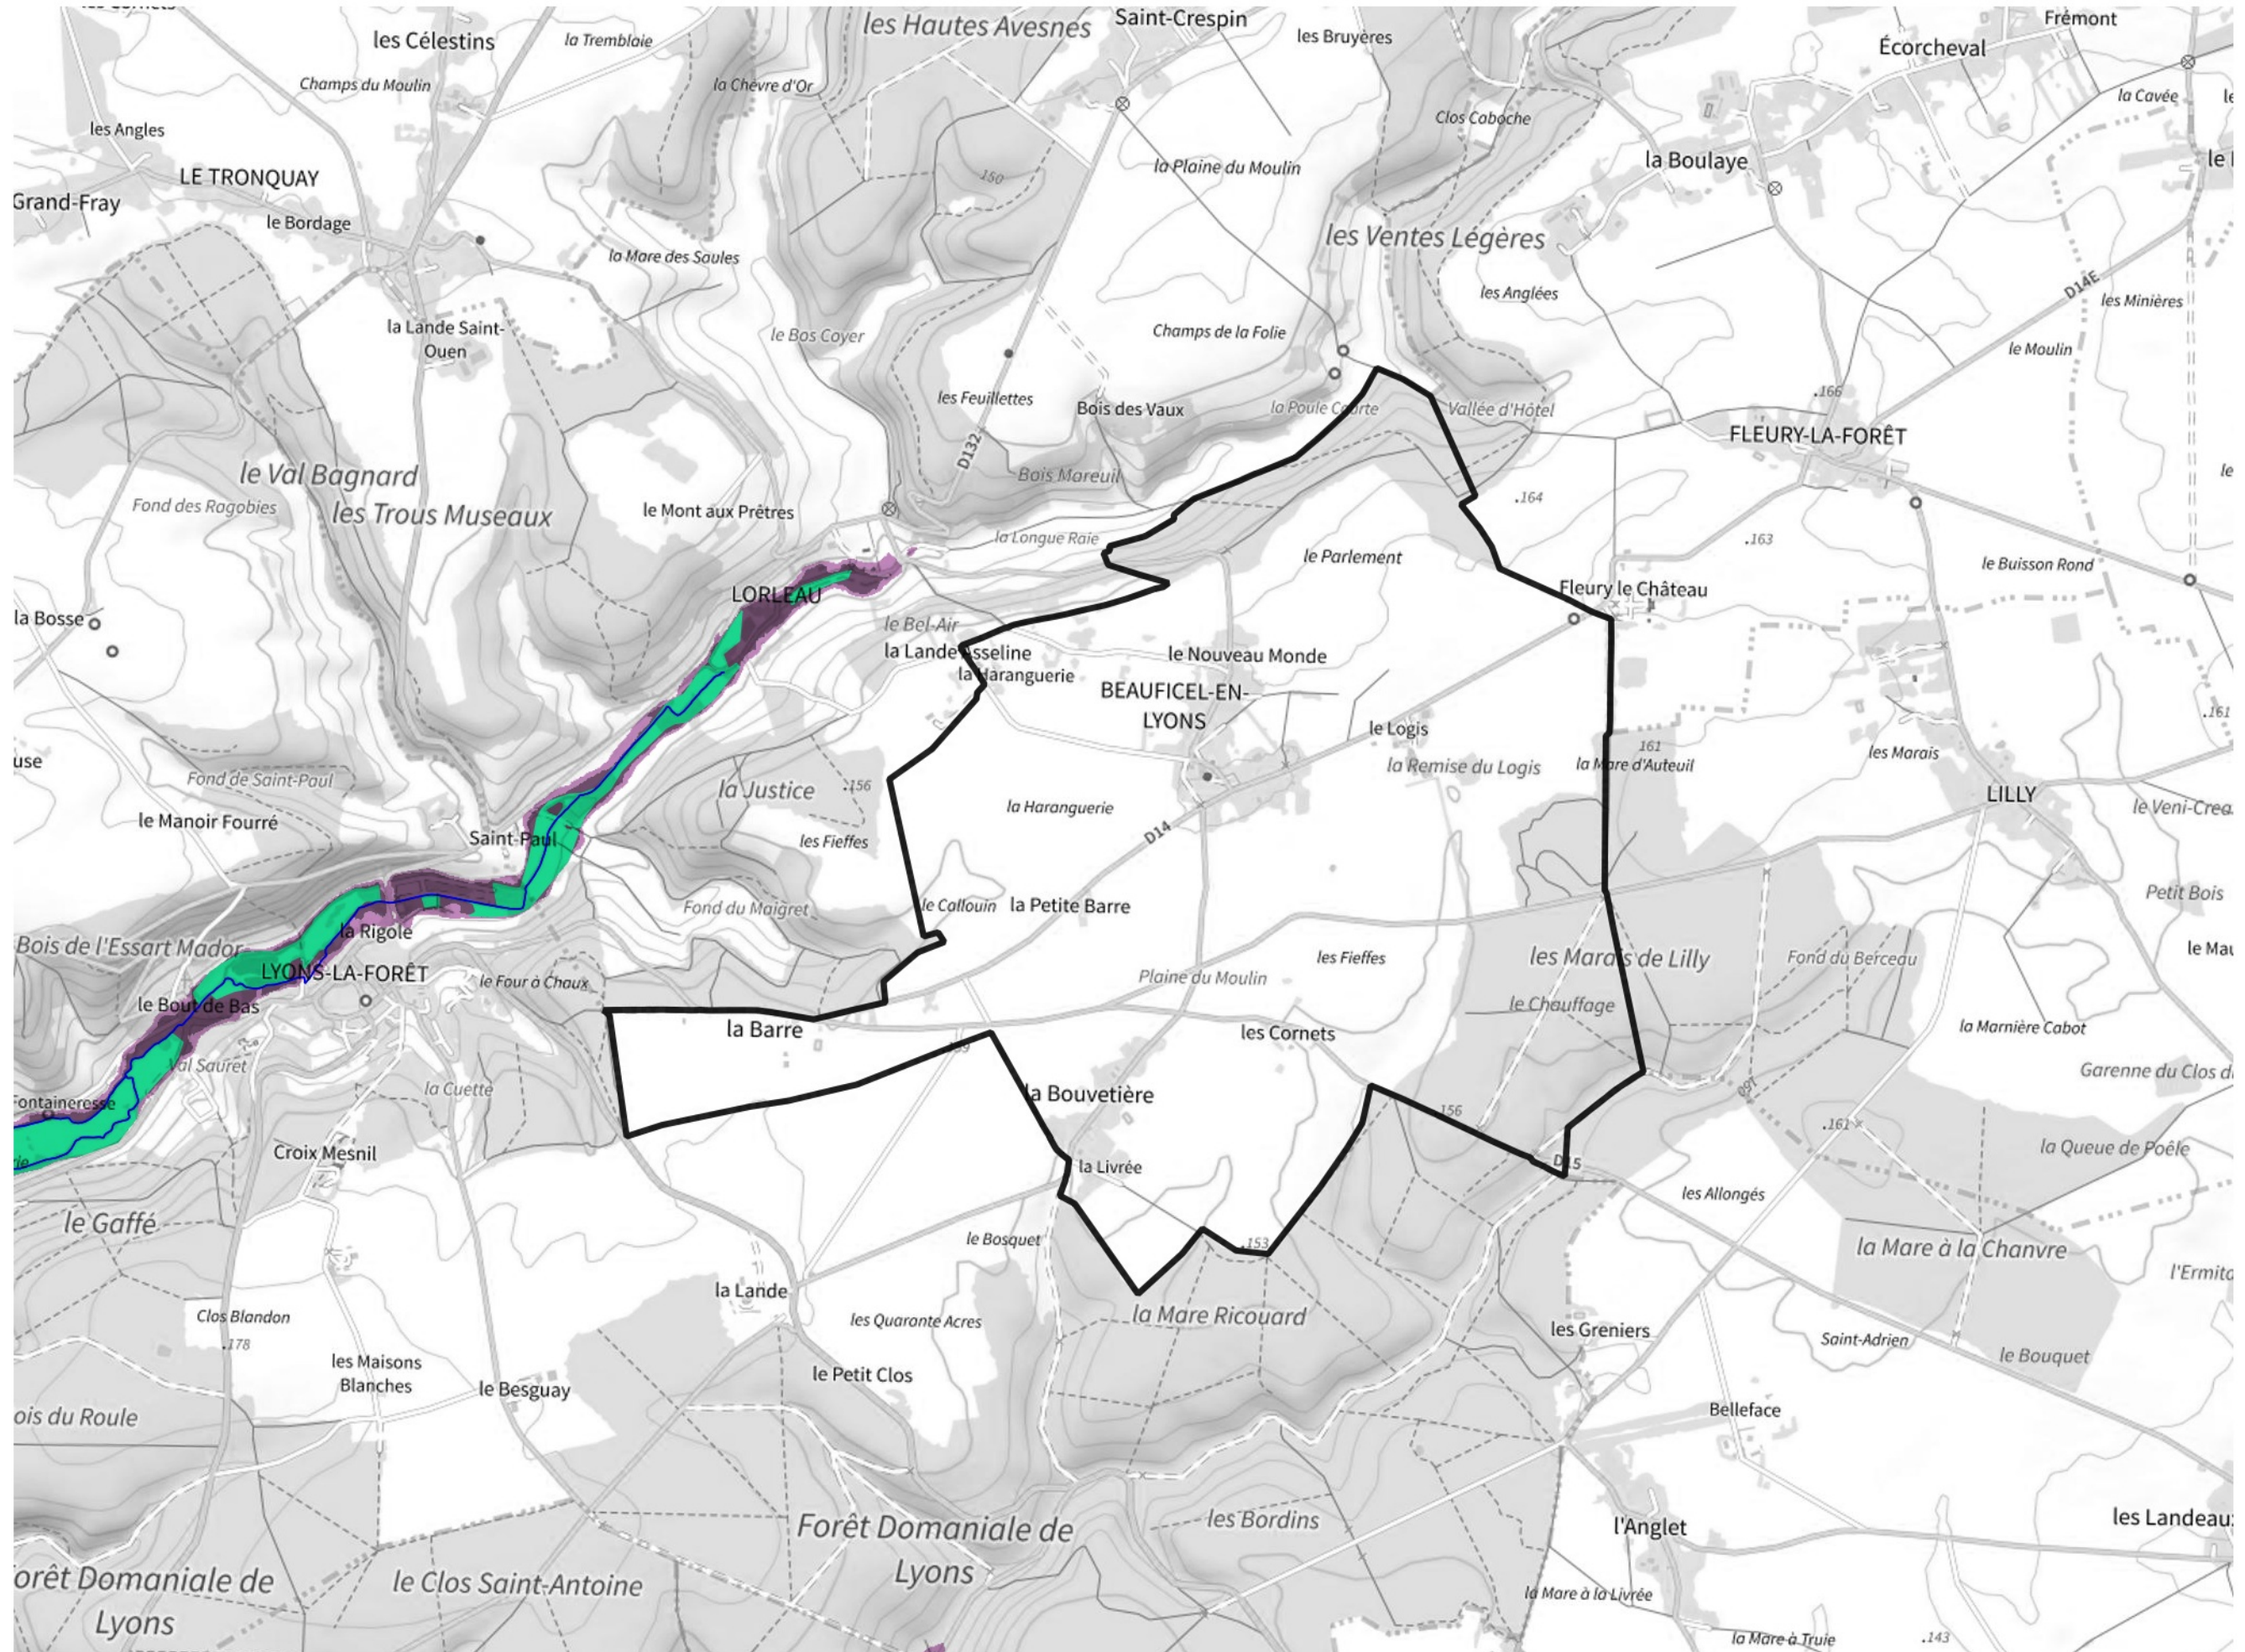

# Inventaire régional des Zones Humides (ZH) et des Milieux Prédiposés à la Présence de Zones Humides (MPPZH) Beauficel-en-Lyons (27048)

- Zones humides**
- Inventaire terrain ou réglementaire
  - Autres (Photo-interprétation, non défini)
  - Zones humides dégradées
  - Milieux fortement prédisposés à la présence de zones humides
  - Milieux faiblement prédisposés à la présence de zones humides
  - Mares, étangs, lacs
  - Cours d'eau
  - Limite communale

Cette carte représente une mise à jour sur cette commune. Elle ne doit pas être utilisée pour les communes voisines.

[Il est fortement conseillé de se reporter à la notice avant l'interprétation de cette page](#)

0 250 500 m

**Sources :**  
- IGN - Plan v2  
- IGN - AdminExpress  
- IGN - BD Topo  
- DREAL Normandie

**Production :**  
DREAL Normandie  
le 24/07/2024