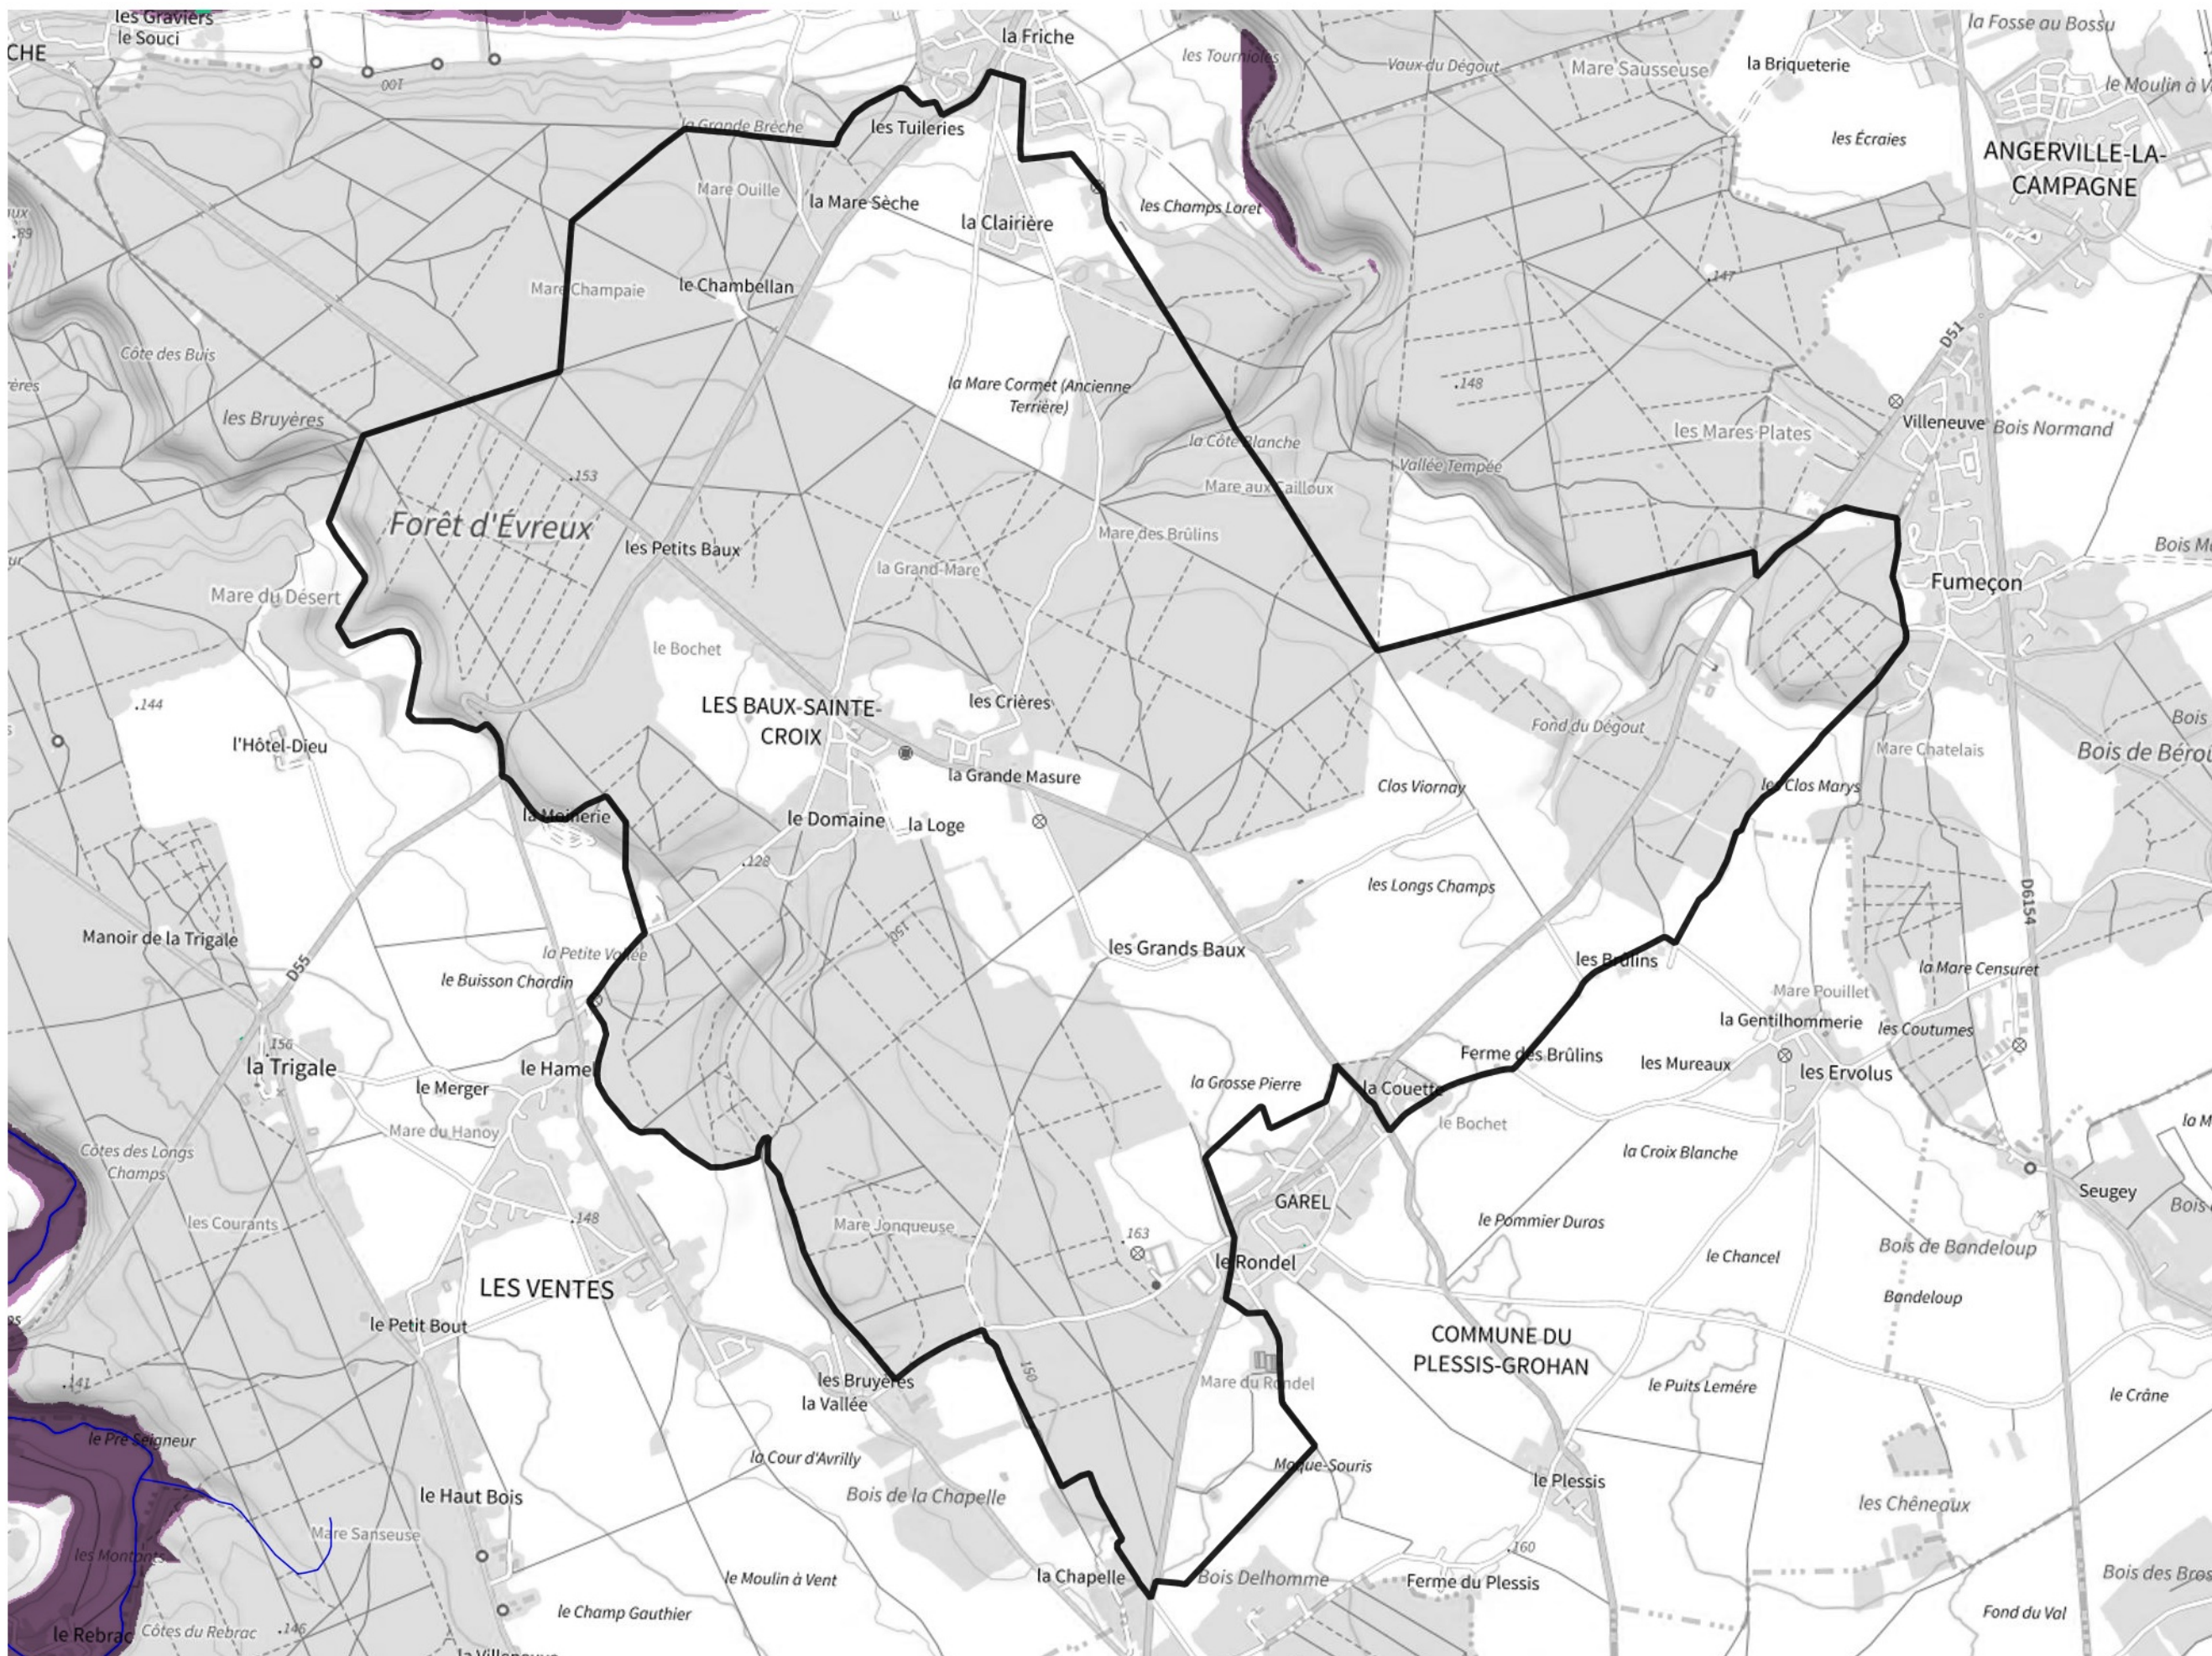

# Inventaire régional des Zones Humides (ZH) et des Milieux Prédiposés à la Présence de Zones Humides (MPPZH) Les Baux-Sainte-Croix (27044)

- Zones humides**
- Inventaire terrain ou réglementaire
  - Autres (Photo-interprétation, non défini)
  - Zones humides dégradées
  - Milieux fortement prédisposés à la présence de zones humides
  - Milieux faiblement prédisposés à la présence de zones humides
  - Mares, étangs, lacs
  - Cours d'eau
  - Limite communale

Cette carte représente une mise à jour sur cette commune. Elle ne doit pas être utilisée pour les communes voisines.

[Il est fortement conseillé de se reporter à la notice avant l'interprétation de cette page](#)

0 250 500 m

**Sources :**  
- IGN - Plan v2  
- IGN - AdminExpress  
- IGN - BD Topo  
- DREAL Normandie

**Production :**  
DREAL Normandie  
le 24/07/2024