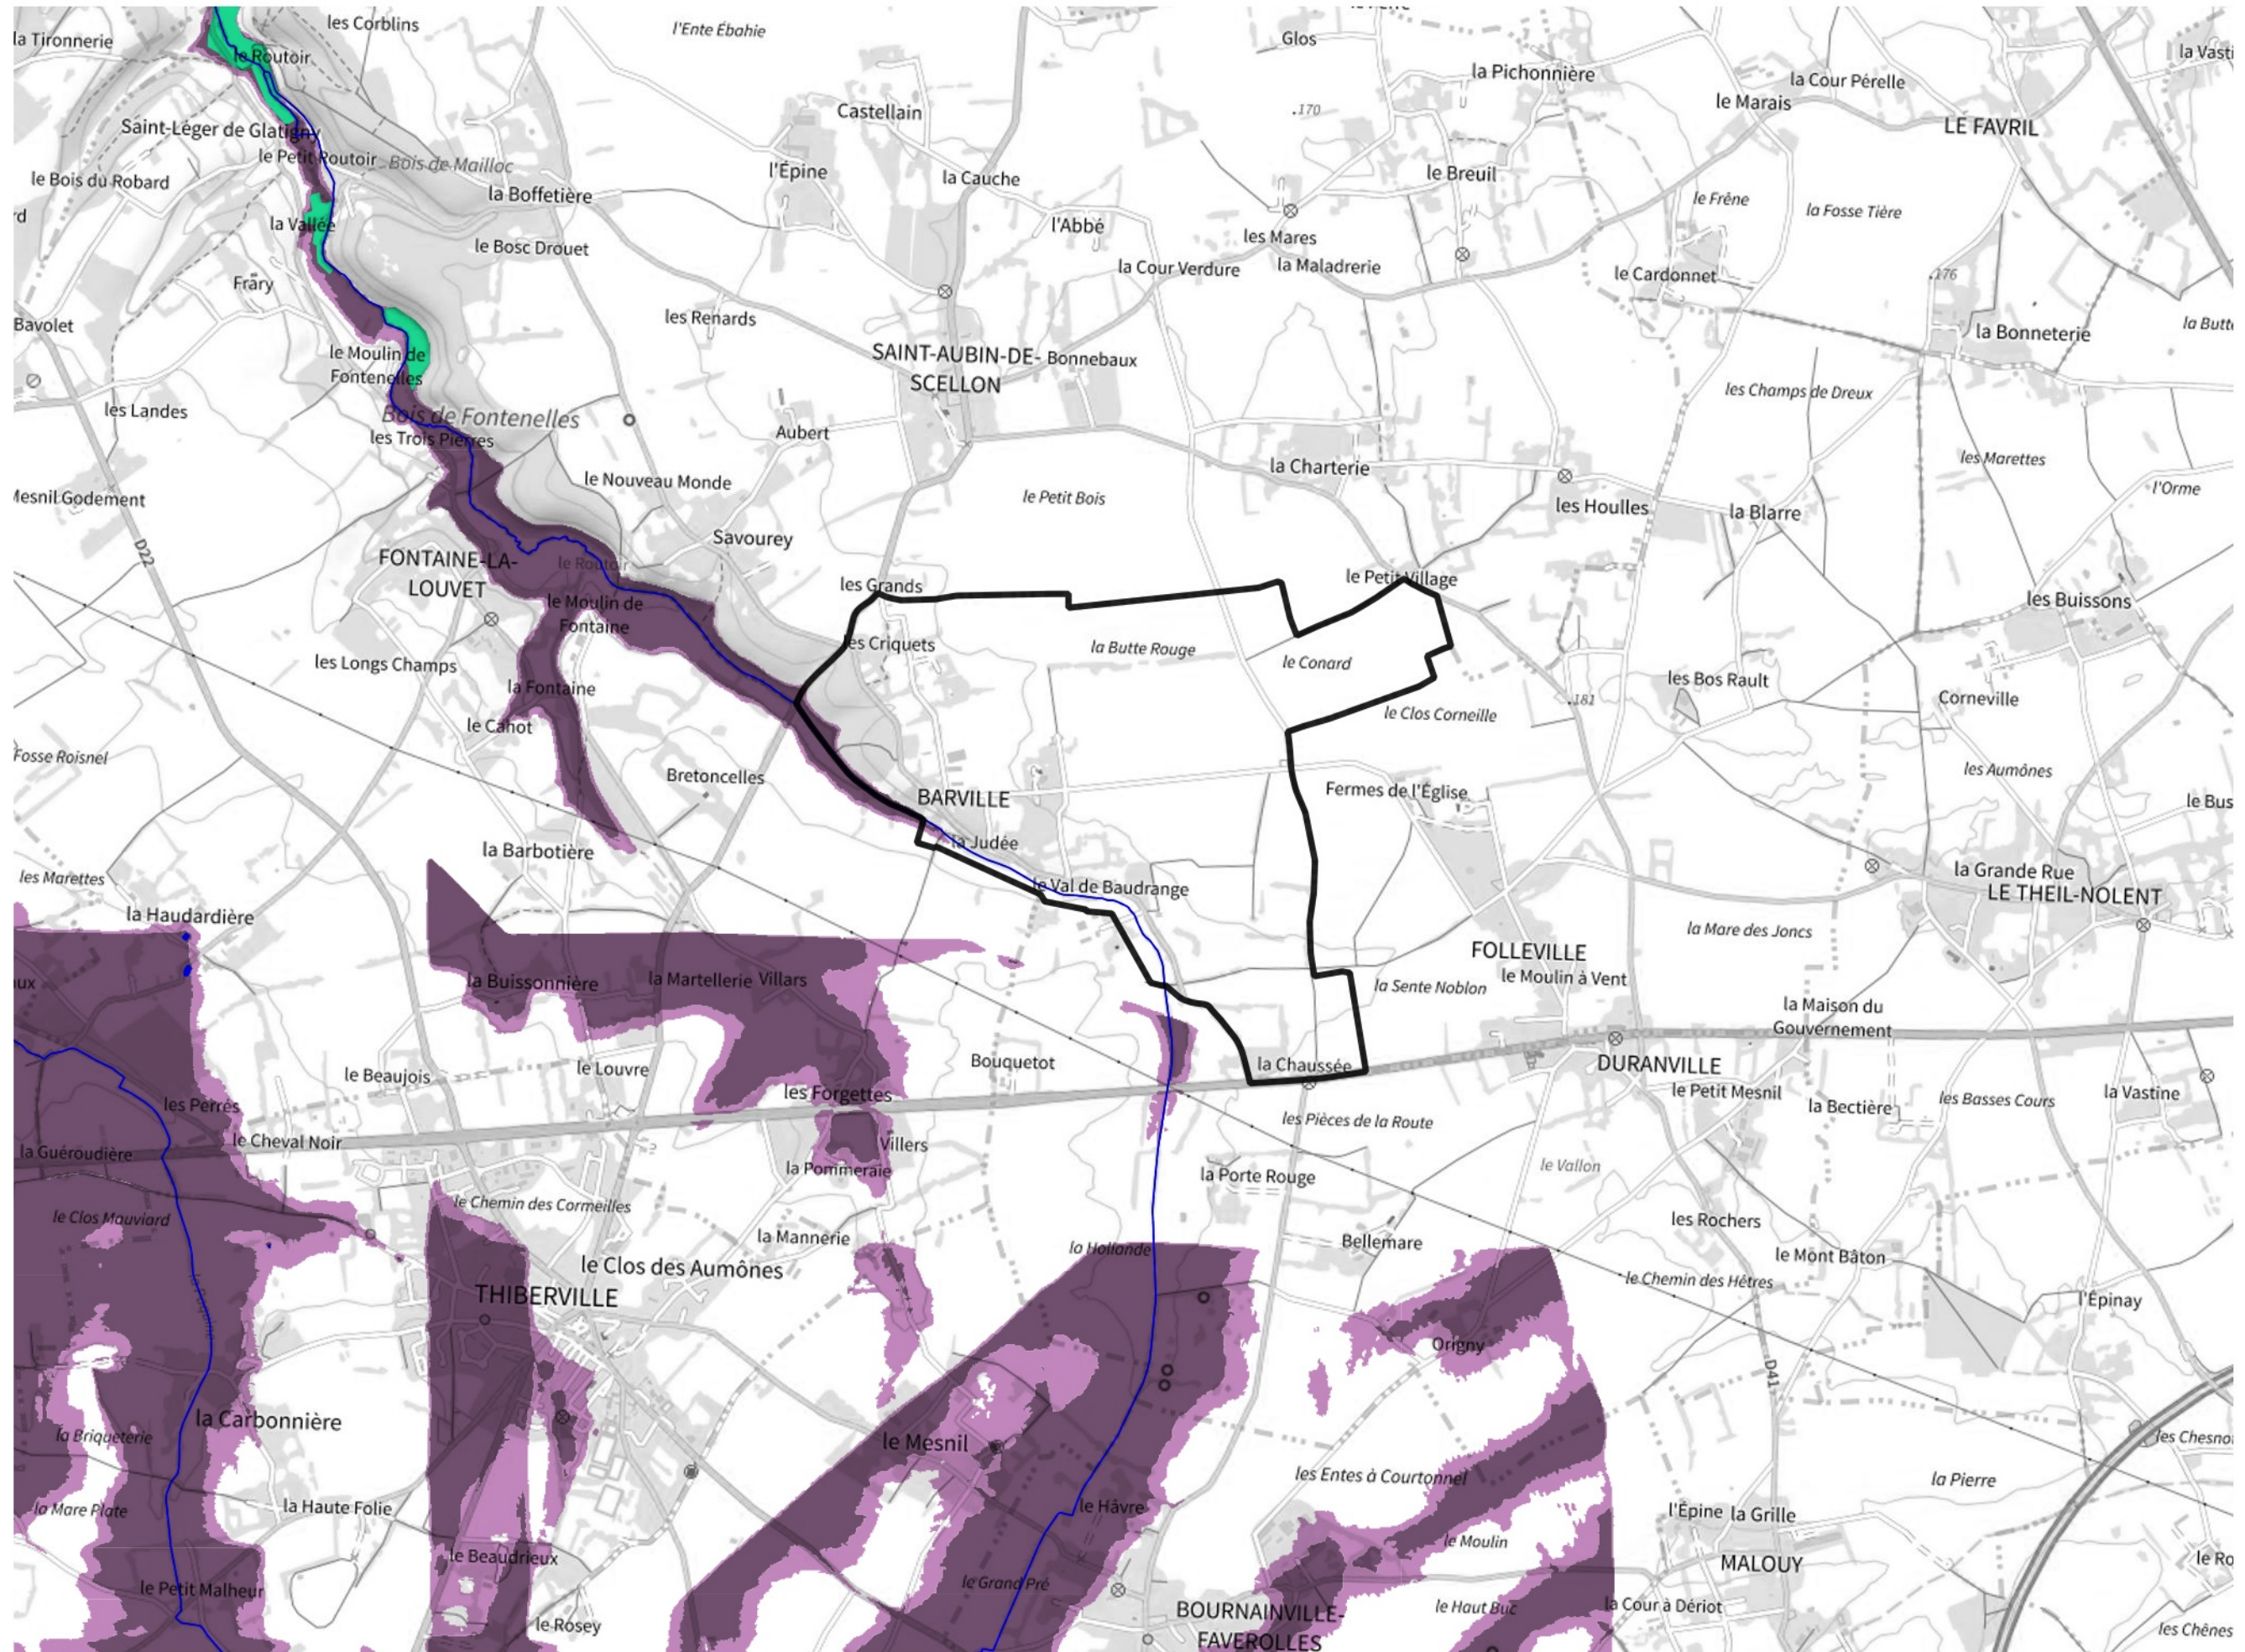

# Inventaire régional des Zones Humides (ZH) et des Milieux Prédiposés à la Présence de Zones Humides (MPPZH) Barville (27042)

- Zones humides**
- Inventaire terrain ou réglementaire
  - Autres (Photo-interprétation, non défini)
  - Zones humides dégradées
  - Milieux fortement prédisposés à la présence de zones humides
  - Milieux faiblement prédisposés à la présence de zones humides
  - Mares, étangs, lacs
  - Cours d'eau
  - Limite communale

Cette carte représente une mise à jour sur cette commune. Elle ne doit pas être utilisée pour les communes voisines.

[Il est fortement conseillé de se reporter à la notice avant l'interprétation de cette page](#)

0 250 500 m

**Sources :**  
- IGN - Plan v2  
- IGN - AdminExpress  
- IGN - BD Topo  
- DREAL Normandie

**Production :**  
DREAL Normandie  
le 24/07/2024