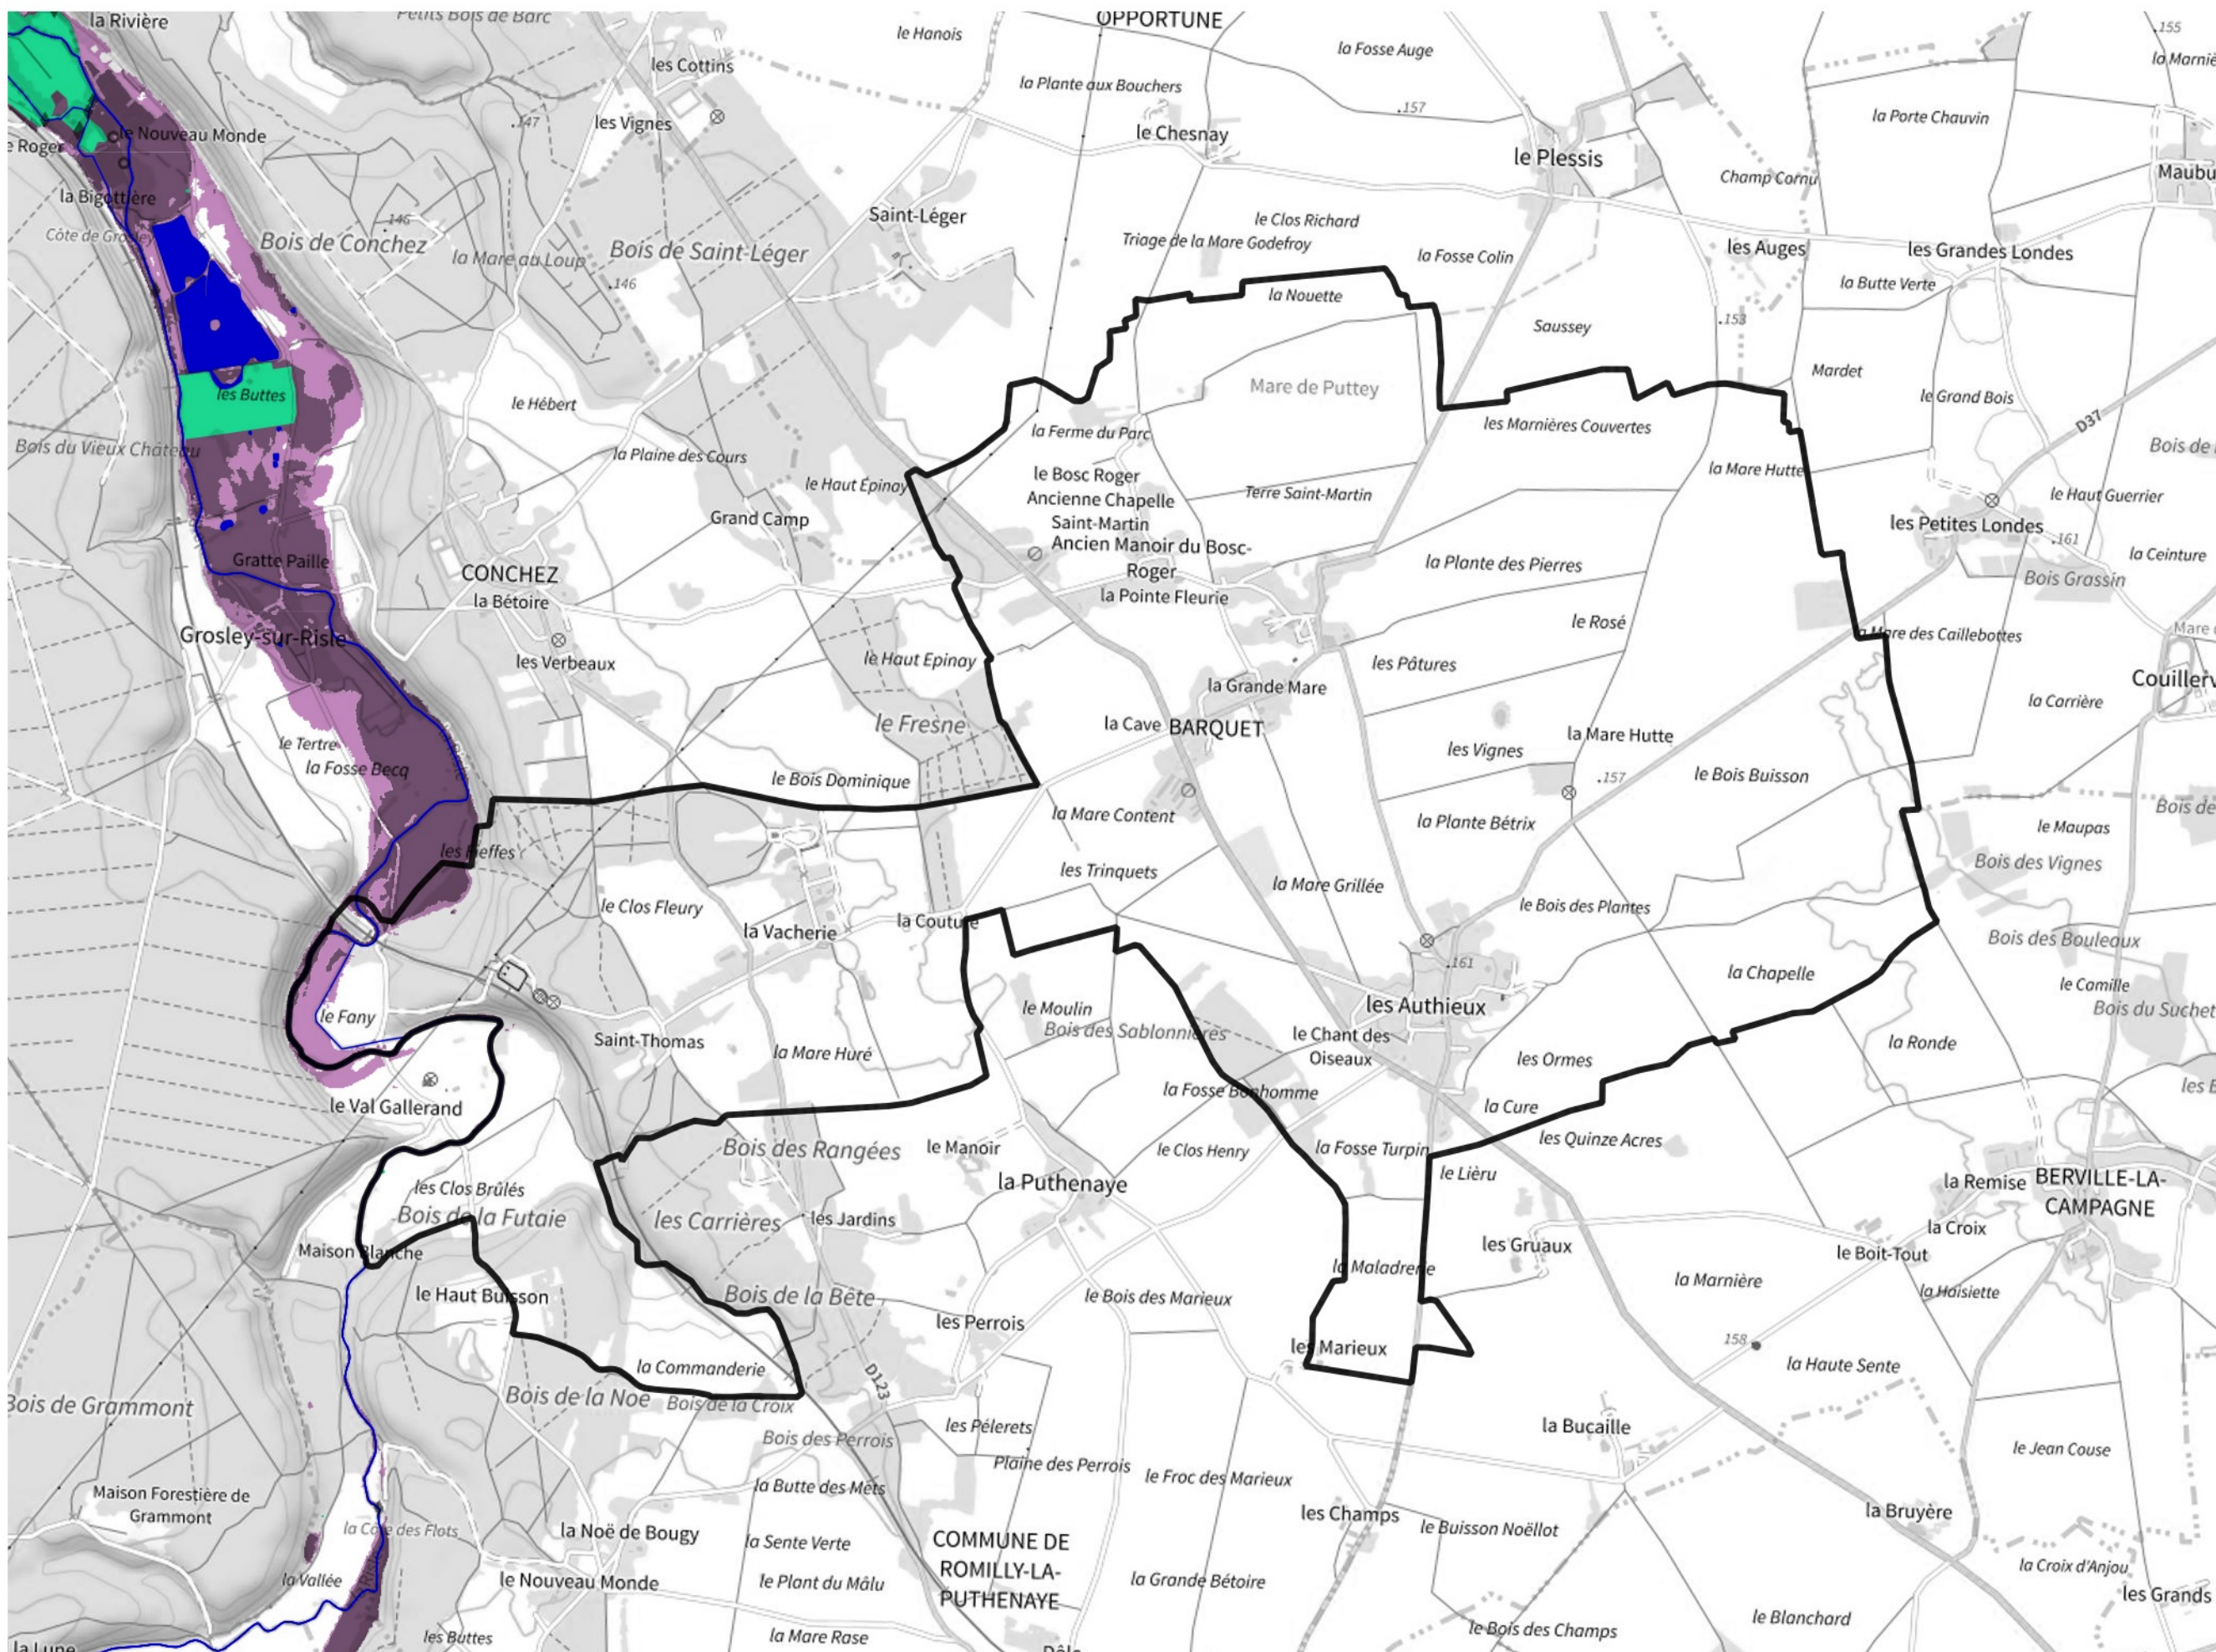

Inventaire régional des Zones Humides (ZH) et des Milieux Prédiposés à la Présence de Zones Humides (MPPZH) Barquet (27040)

- Zones humides**
- Inventaire terrain ou réglementaire
 - Autres (Photo-interprétation, non défini)
 - Zones humides dégradées
 - Milieux fortement prédisposés à la présence de zones humides
 - Milieux faiblement prédisposés à la présence de zones humides
 - Mares, étangs, lacs
 - Cours d'eau
 - Limite communale

Cette carte représente une mise à jour sur cette commune. Elle ne doit pas être utilisée pour les communes voisines.

[Il est fortement conseillé de se reporter à la notice avant l'interprétation de cette page](#)

0 250 500 m

Sources :
- IGN - Plan v2
- IGN - AdminExpress
- IGN - BD Topo
- DREAL Normandie

Production :
DREAL Normandie
le 24/07/2024