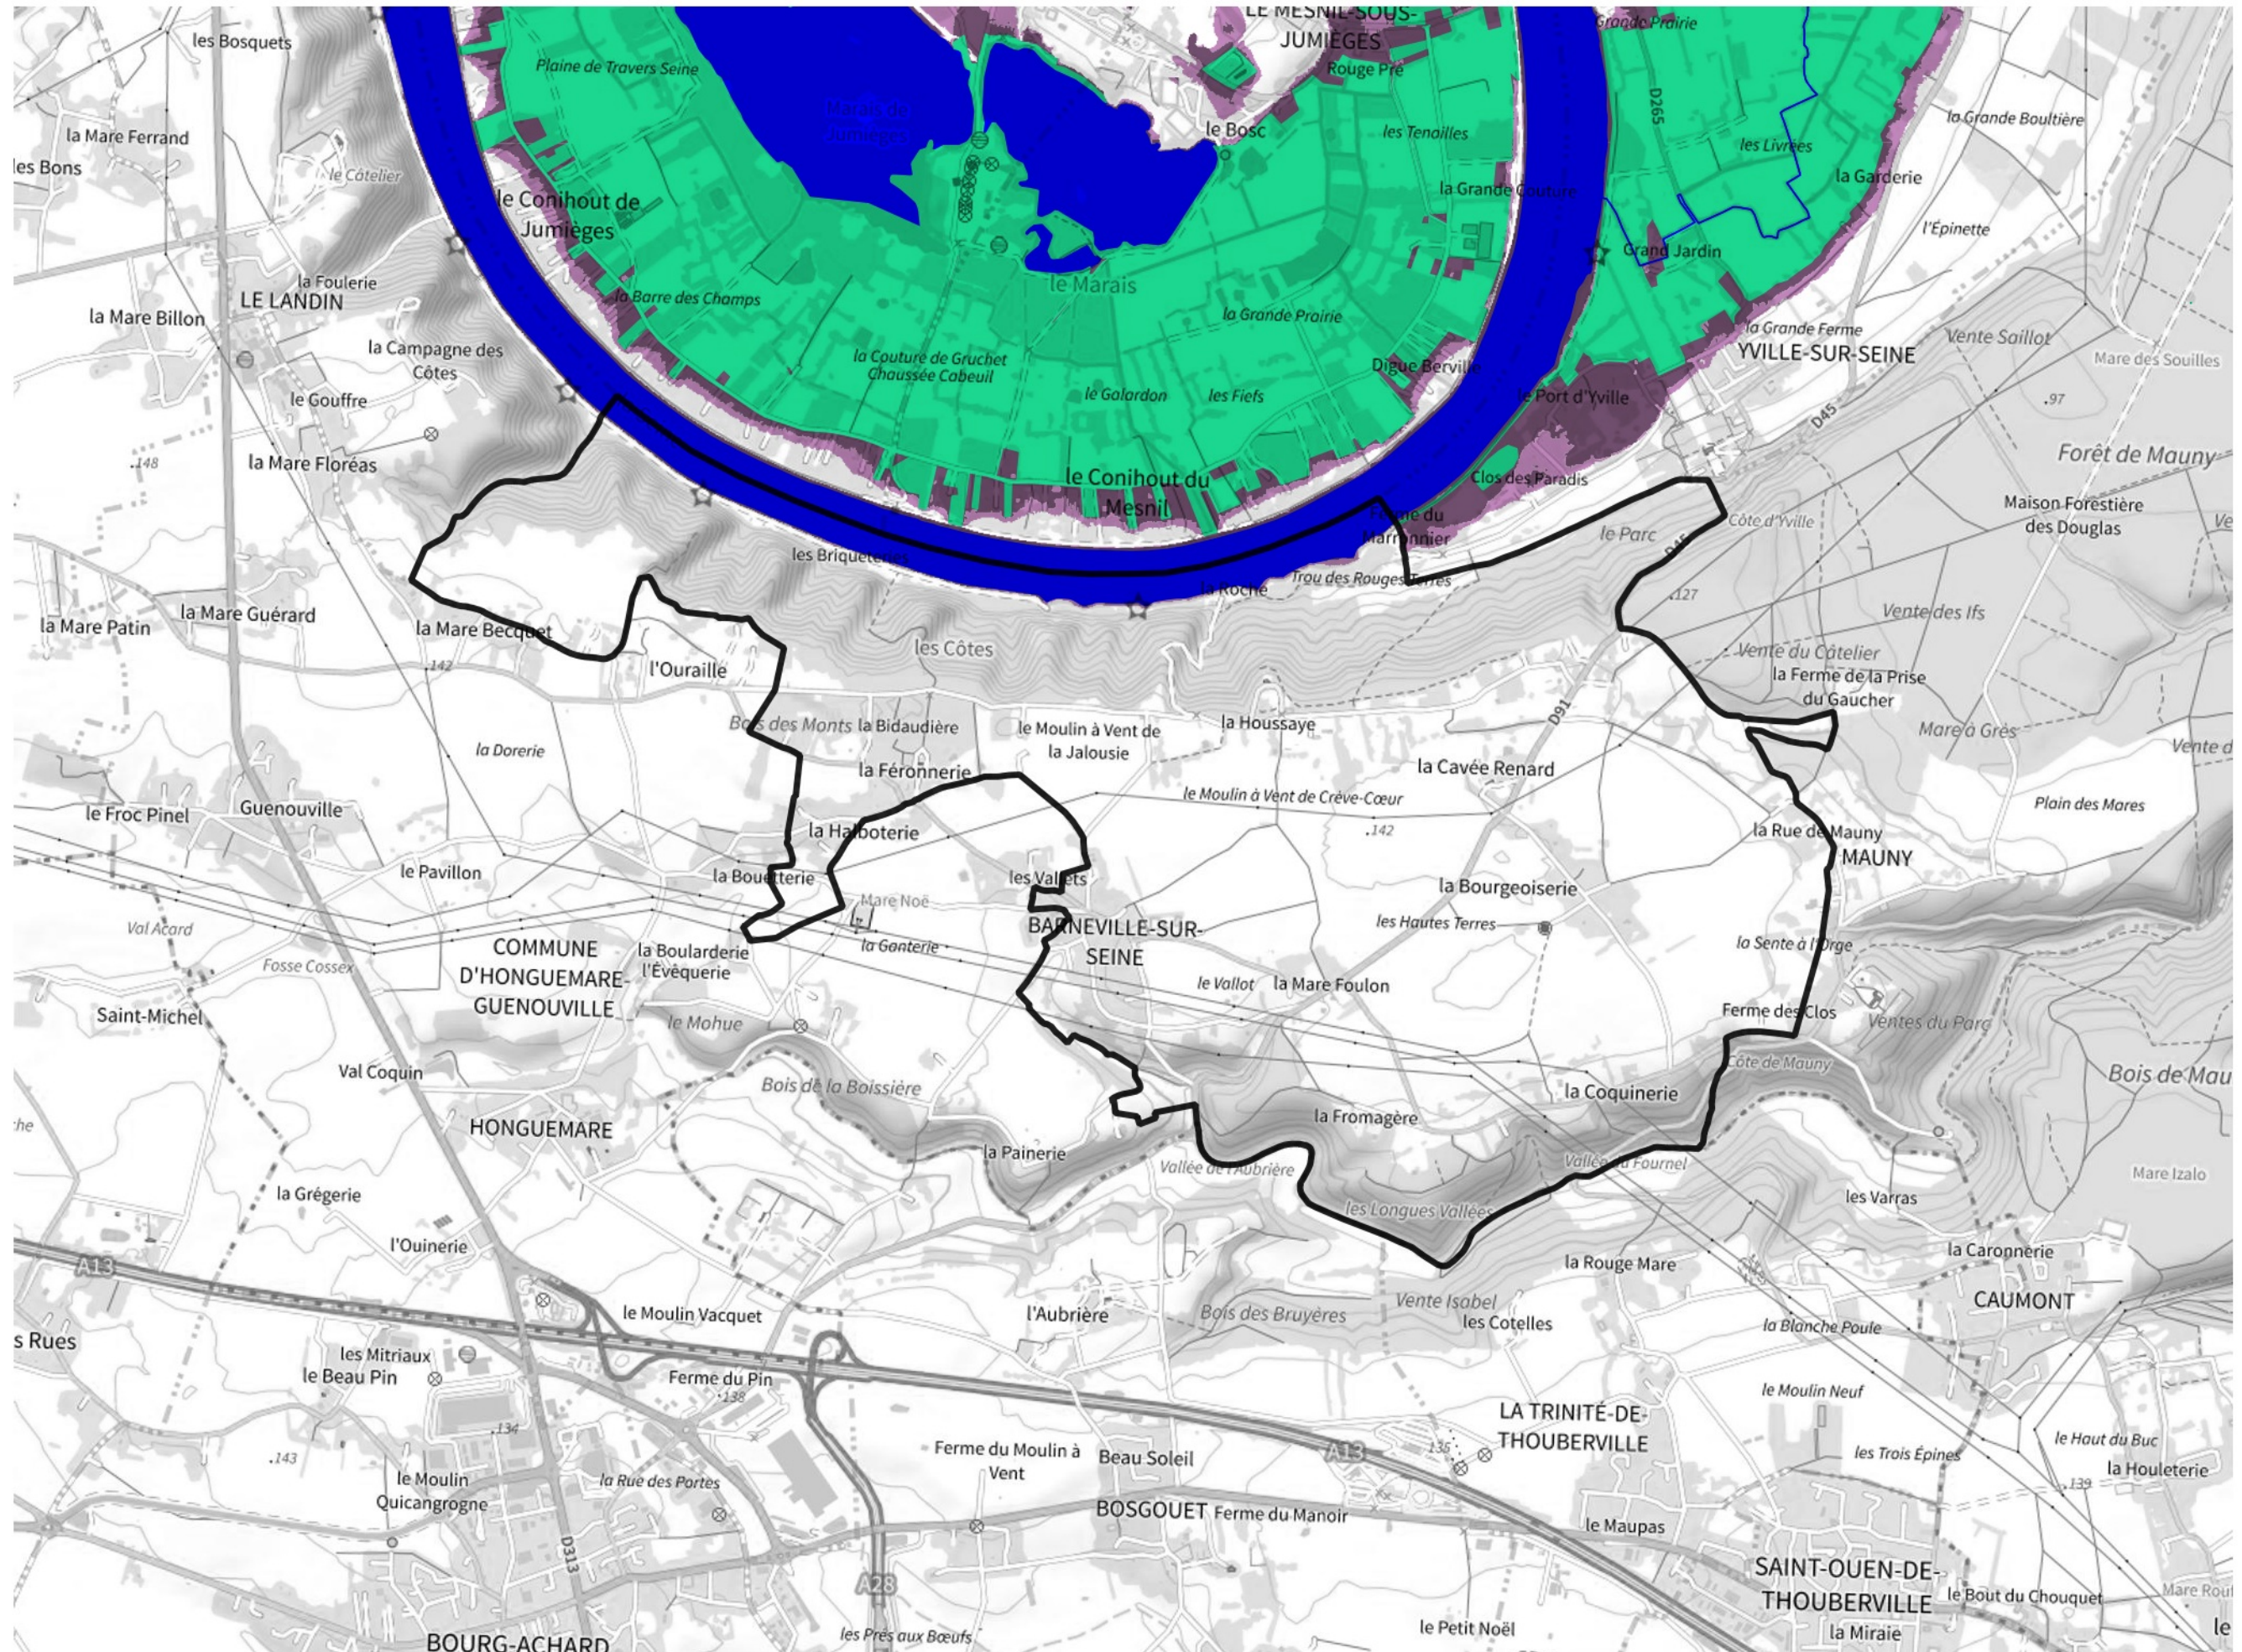

Inventaire régional des Zones Humides (ZH) et des Milieux Prédiposés à la Présence de Zones Humides (MPPZH) Barneville-sur-Seine (27039)

- Zones humides**
- Inventaire terrain ou réglementaire
 - Autres (Photo-interprétation, non défini)
 - Zones humides dégradées
 - Milieux fortement prédisposés à la présence de zones humides
 - Milieux faiblement prédisposés à la présence de zones humides
 - Mares, étangs, lacs
 - Cours d'eau
 - Limite communale

Cette carte représente une mise à jour sur cette commune. Elle ne doit pas être utilisée pour les communes voisines.

[Il est fortement conseillé de se reporter à la notice avant l'interprétation de cette page](#)

0 250 500 m

Sources :
- IGN - Plan v2
- IGN - AdminExpress
- IGN - BD Topo
- DREAL Normandie

Production :
DREAL Normandie
le 24/07/2024