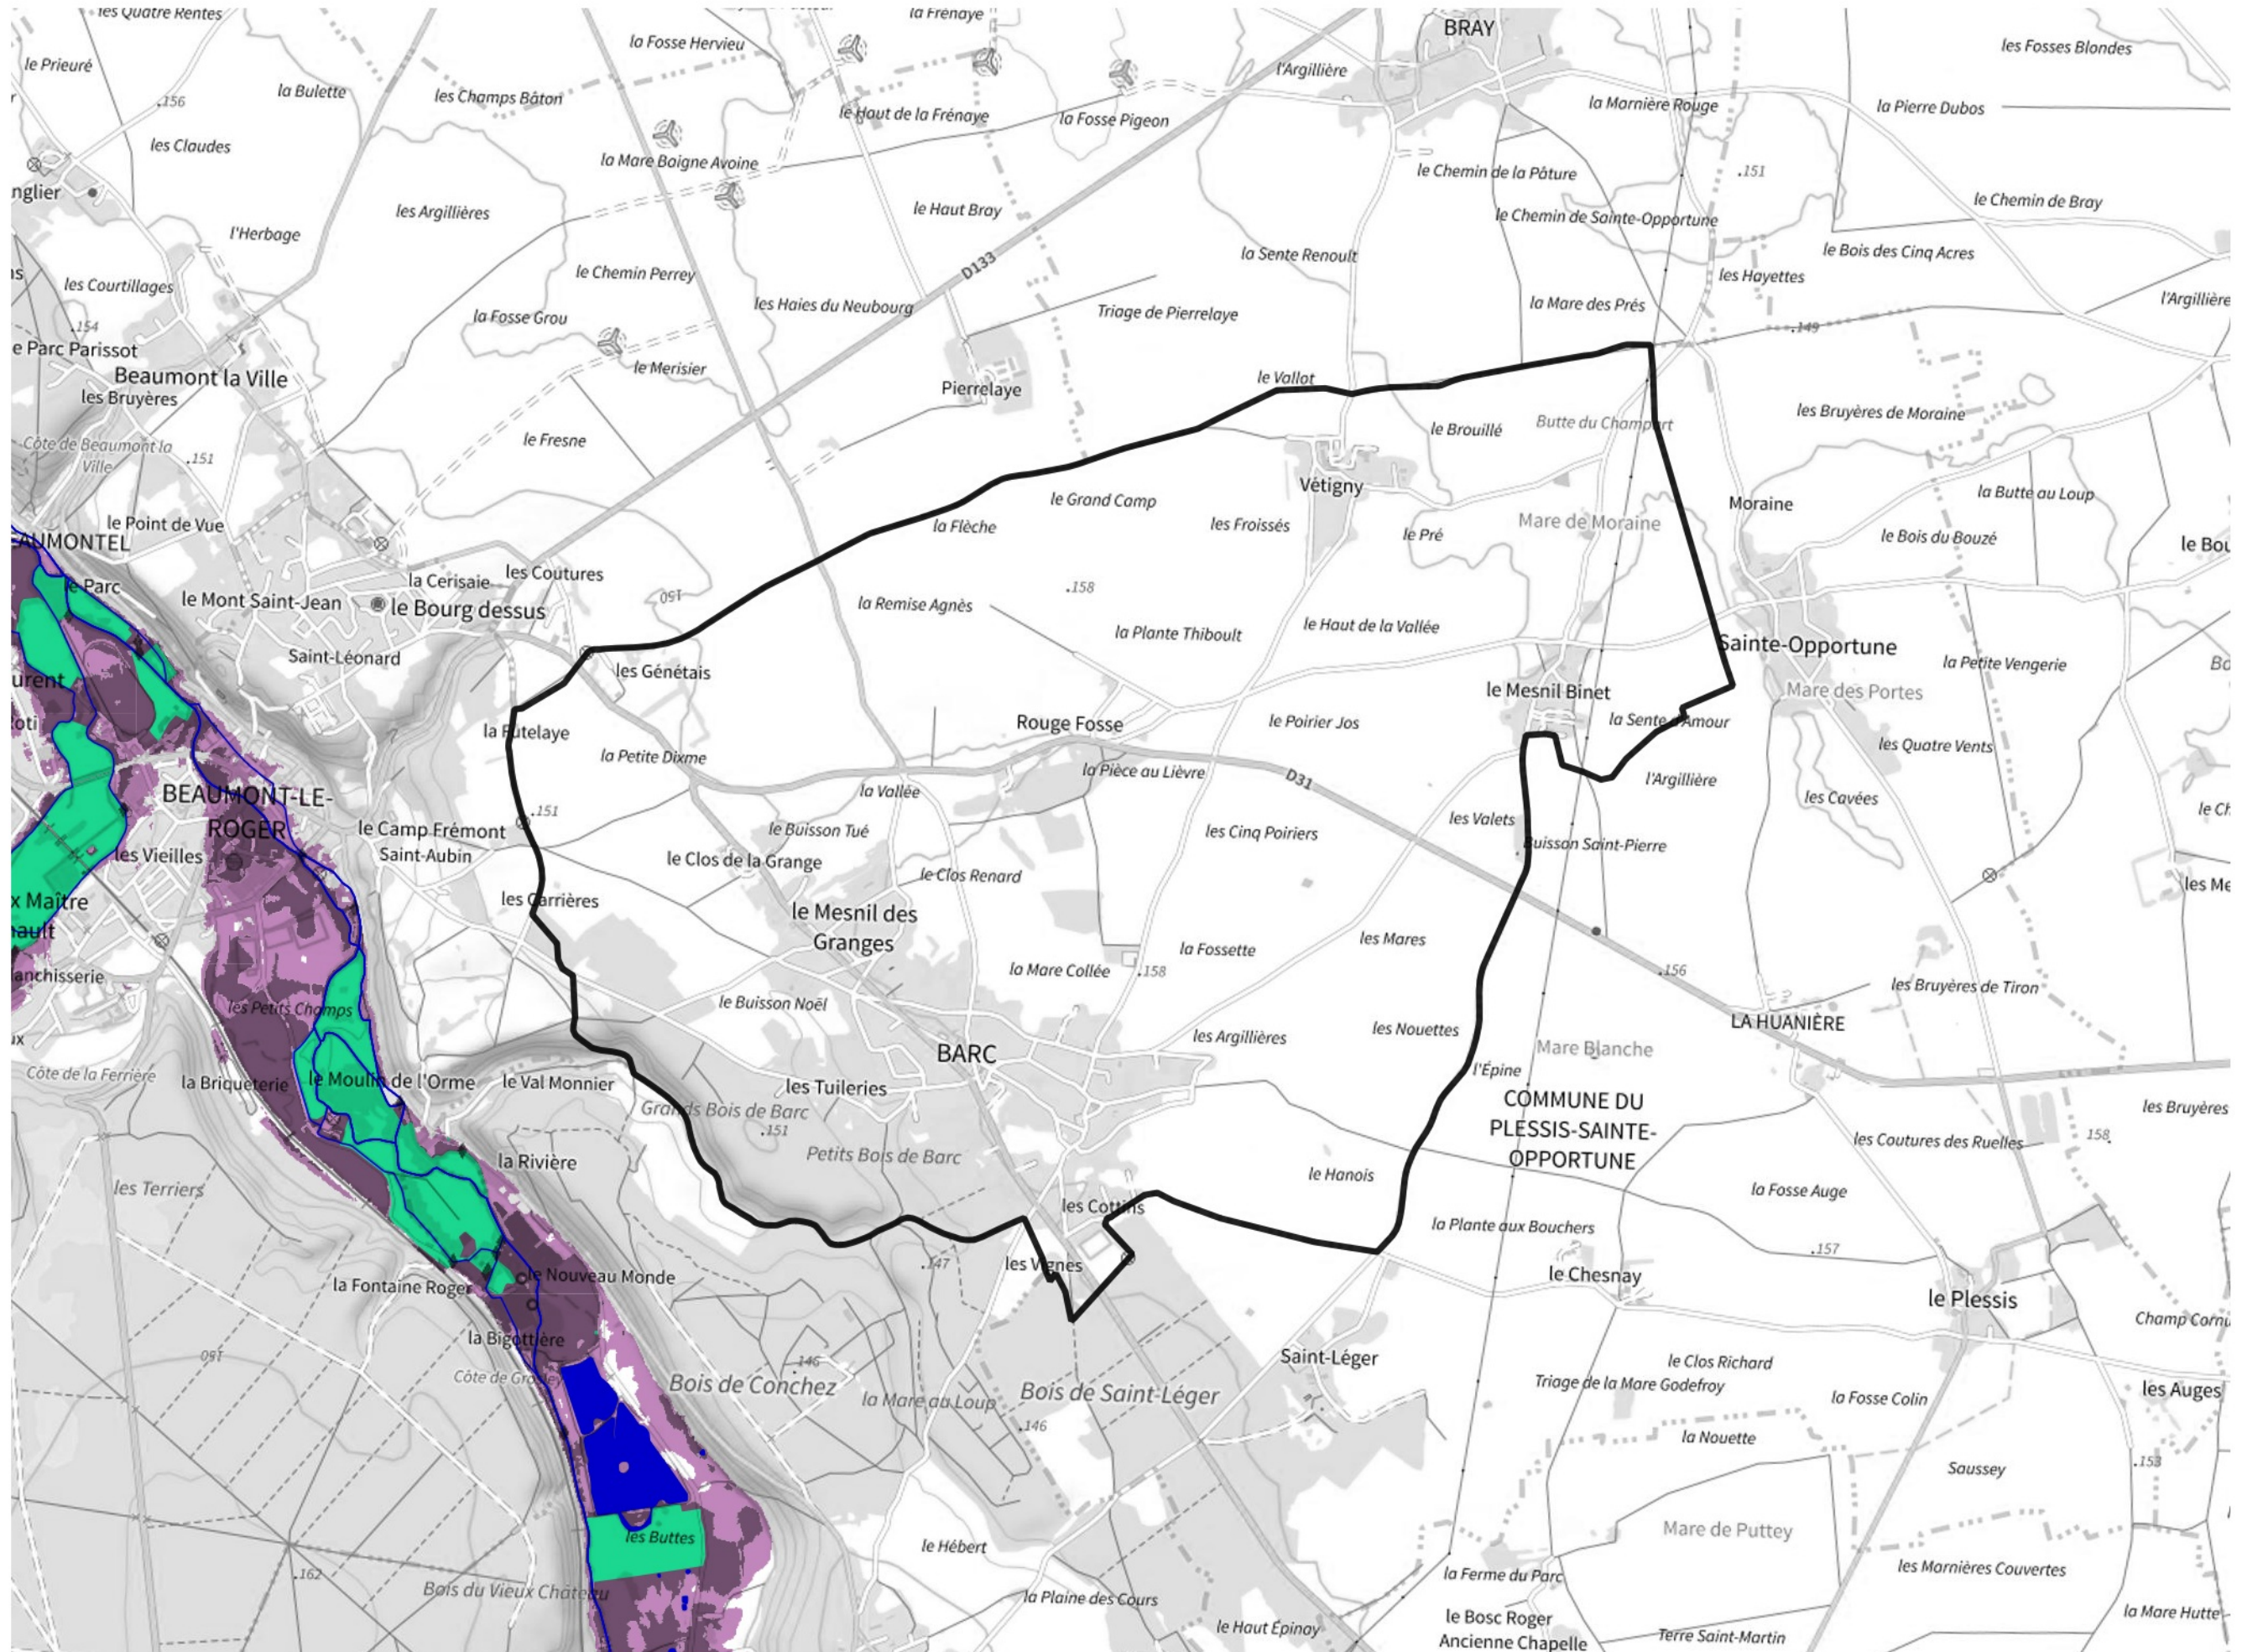

Inventaire régional des Zones Humides (ZH) et des Milieux Prédiposés à la Présence de Zones Humides (MPPZH) Barc (27037)

- Zones humides**
- Inventaire terrain ou réglementaire
 - Autres (Photo-interprétation, non défini)
 - Zones humides dégradées
 - Milieux fortement prédisposés à la présence de zones humides
 - Milieux faiblement prédisposés à la présence de zones humides
 - Mares, étangs, lacs
 - Cours d'eau
 - Limite communale

Cette carte représente une mise à jour sur cette commune. Elle ne doit pas être utilisée pour les communes voisines.

[Il est fortement conseillé de se reporter à la notice avant l'interprétation de cette page](#)

0 250 500 m

Sources :
- IGN - Plan v2
- IGN - AdminExpress
- IGN - BD Topo
- DREAL Normandie

Production :
DREAL Normandie
le 24/07/2024