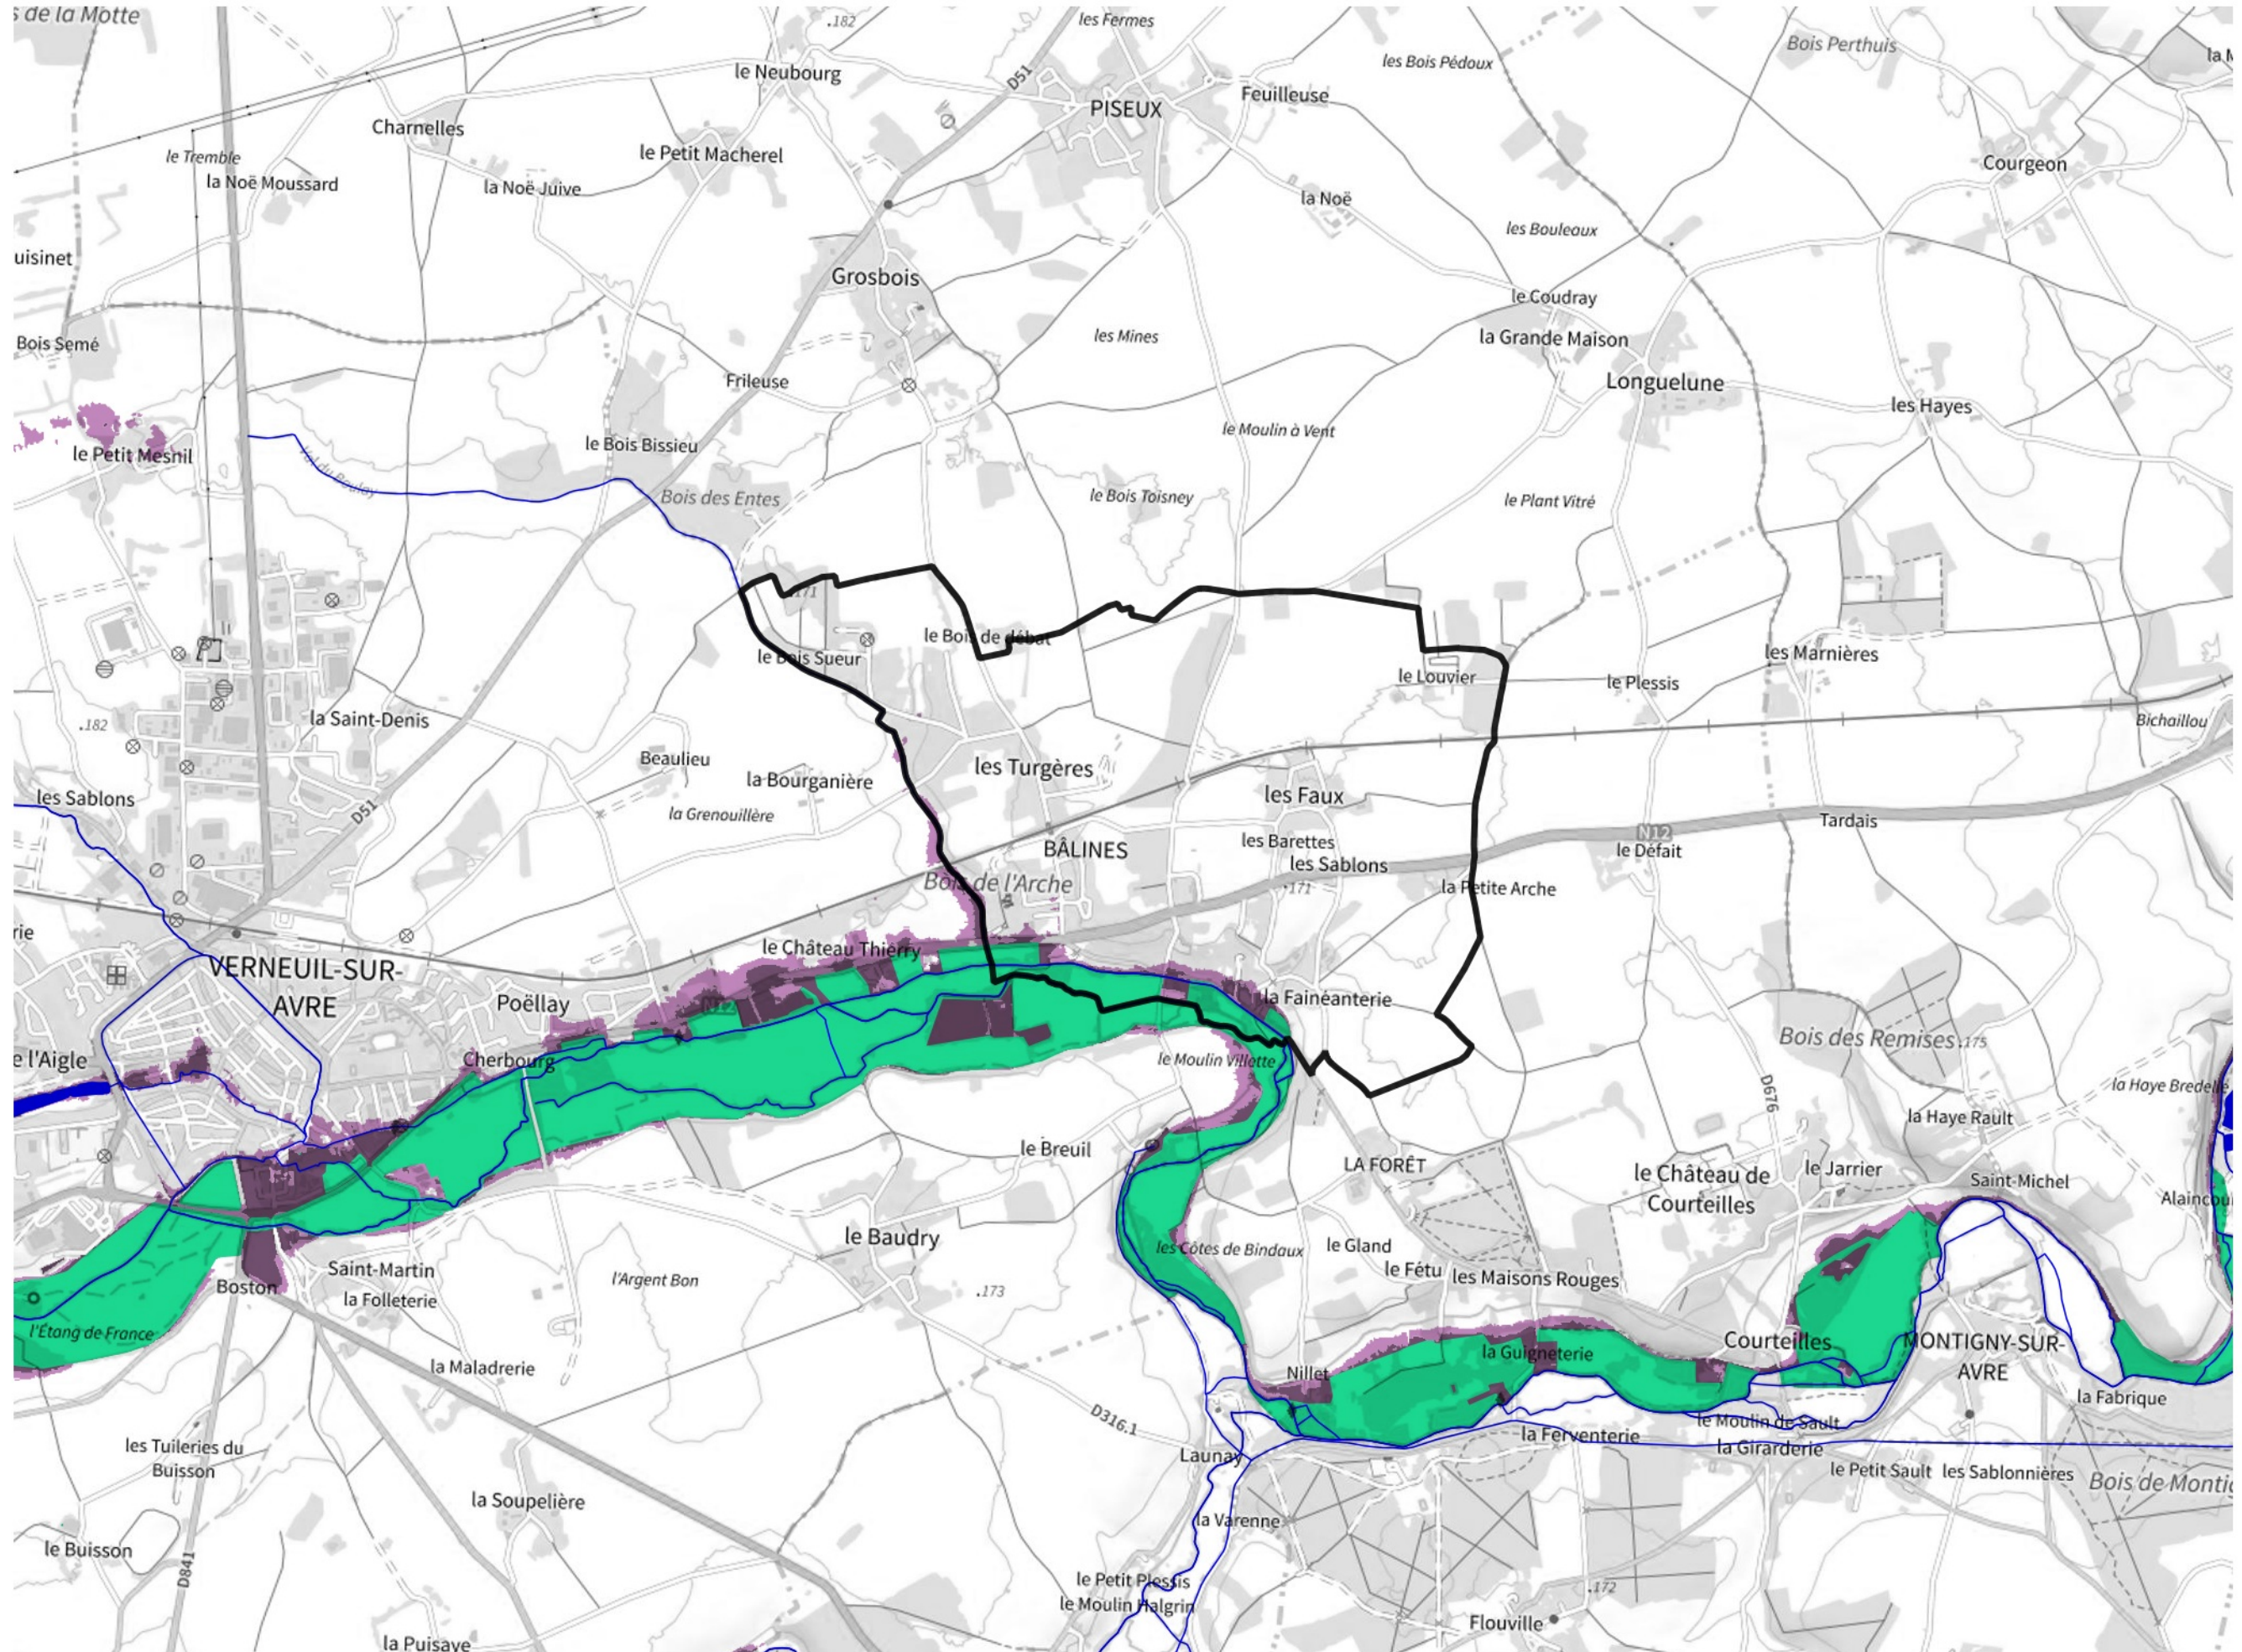

# Inventaire régional des Zones Humides (ZH) et des Milieux Prédiposés à la Présence de Zones Humides (MPPZH) Bâlines (27036)

- Zones humides**
- Inventaire terrain ou réglementaire
  - Autres (Photo-interprétation, non défini)
  - Zones humides dégradées
  - Milieux fortement prédisposés à la présence de zones humides
  - Milieux faiblement prédisposés à la présence de zones humides
  - Mares, étangs, lacs
  - Cours d'eau
  - Limite communale

Cette carte représente une mise à jour sur cette commune. Elle ne doit pas être utilisée pour les communes voisines.

[Il est fortement conseillé de se reporter à la notice avant l'interprétation de cette page](#)

0 250 500 m

**Sources :**  
- IGN - Plan v2  
- IGN - AdminExpress  
- IGN - BD Topo  
- DREAL Normandie

**Production :**  
DREAL Normandie  
le 24/07/2024