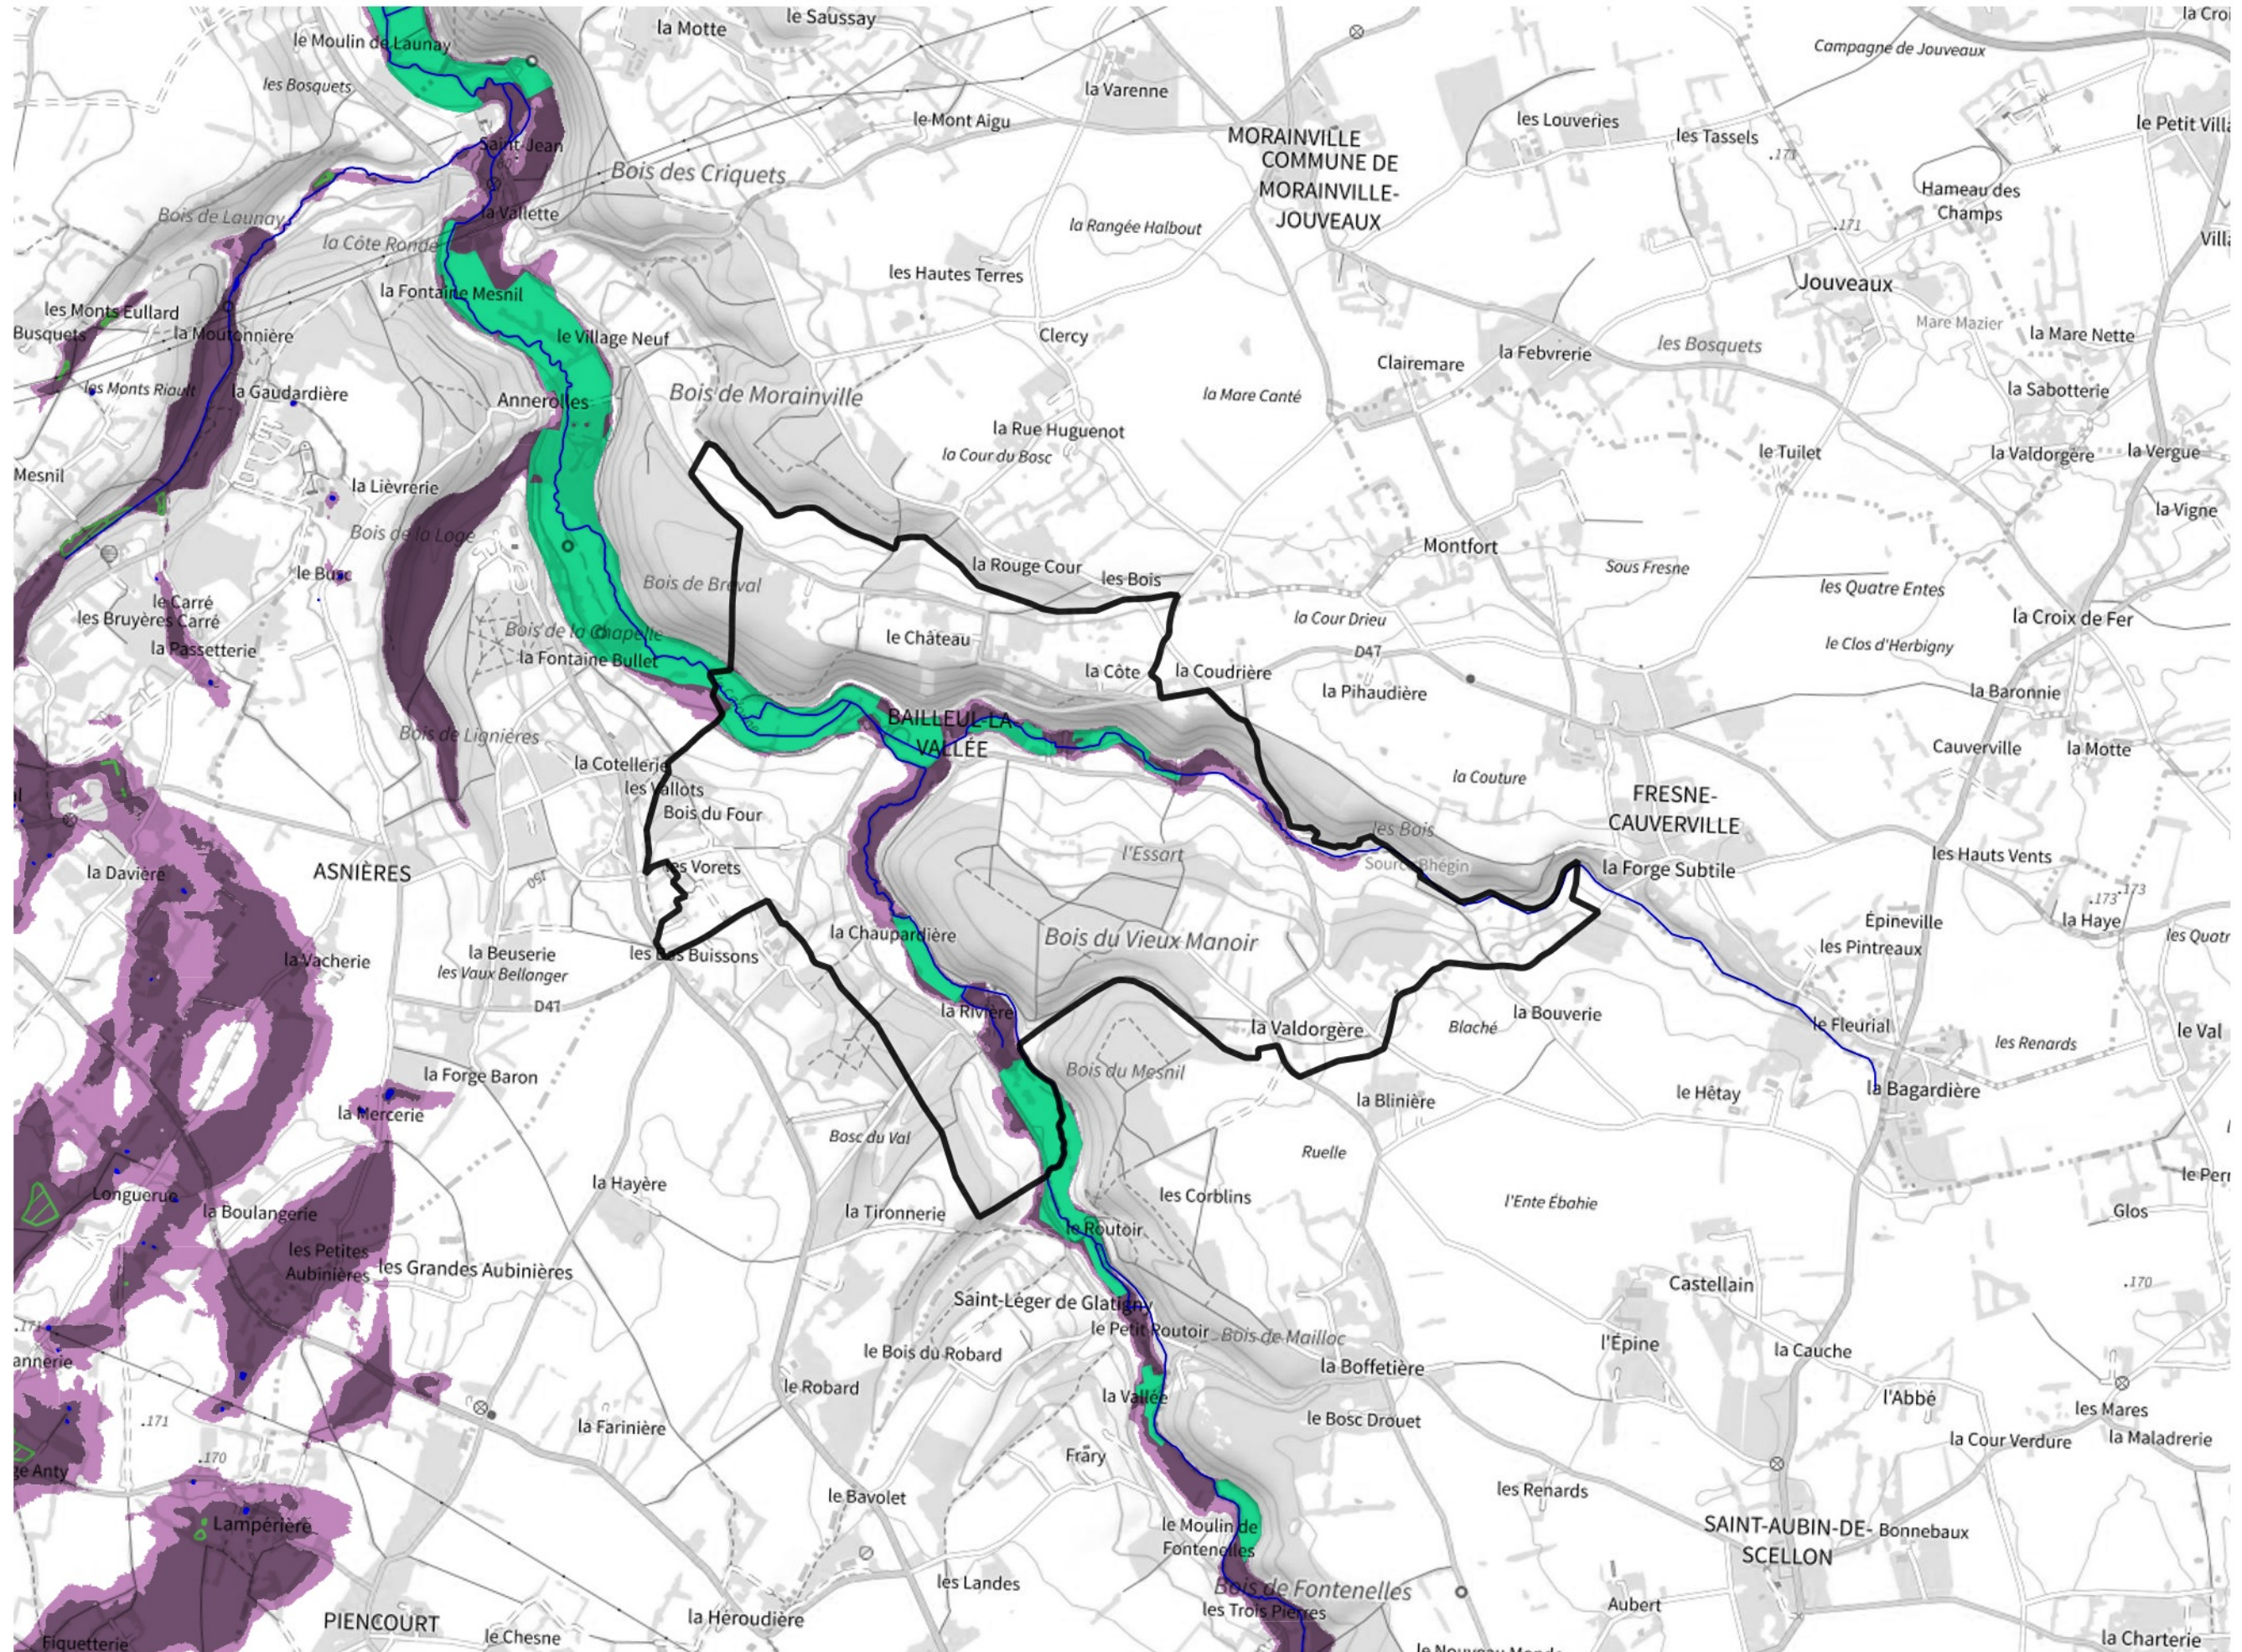

Inventaire régional des Zones Humides (ZH) et des Milieux Prédiposés à la Présence de Zones Humides (MPPZH) Bailleul-la-Vallée (27035)

- Zones humides**
- Inventaire terrain ou réglementaire
 - Autres (Photo-interprétation, non défini)
 - Zones humides dégradées
 - Milieux fortement prédisposés à la présence de zones humides
 - Milieux faiblement prédisposés à la présence de zones humides
 - Mares, étangs, lacs
 - Cours d'eau
 - Limite communale

Cette carte représente une mise à jour sur cette commune. Elle ne doit pas être utilisée pour les communes voisines.

[Il est fortement conseillé de se reporter à la notice avant l'interprétation de cette page](#)

0 250 500 m

Sources :
- IGN - Plan v2
- IGN - AdminExpress
- IGN - BD Topo
- DREAL Normandie

Production :
DREAL Normandie
le 24/07/2024