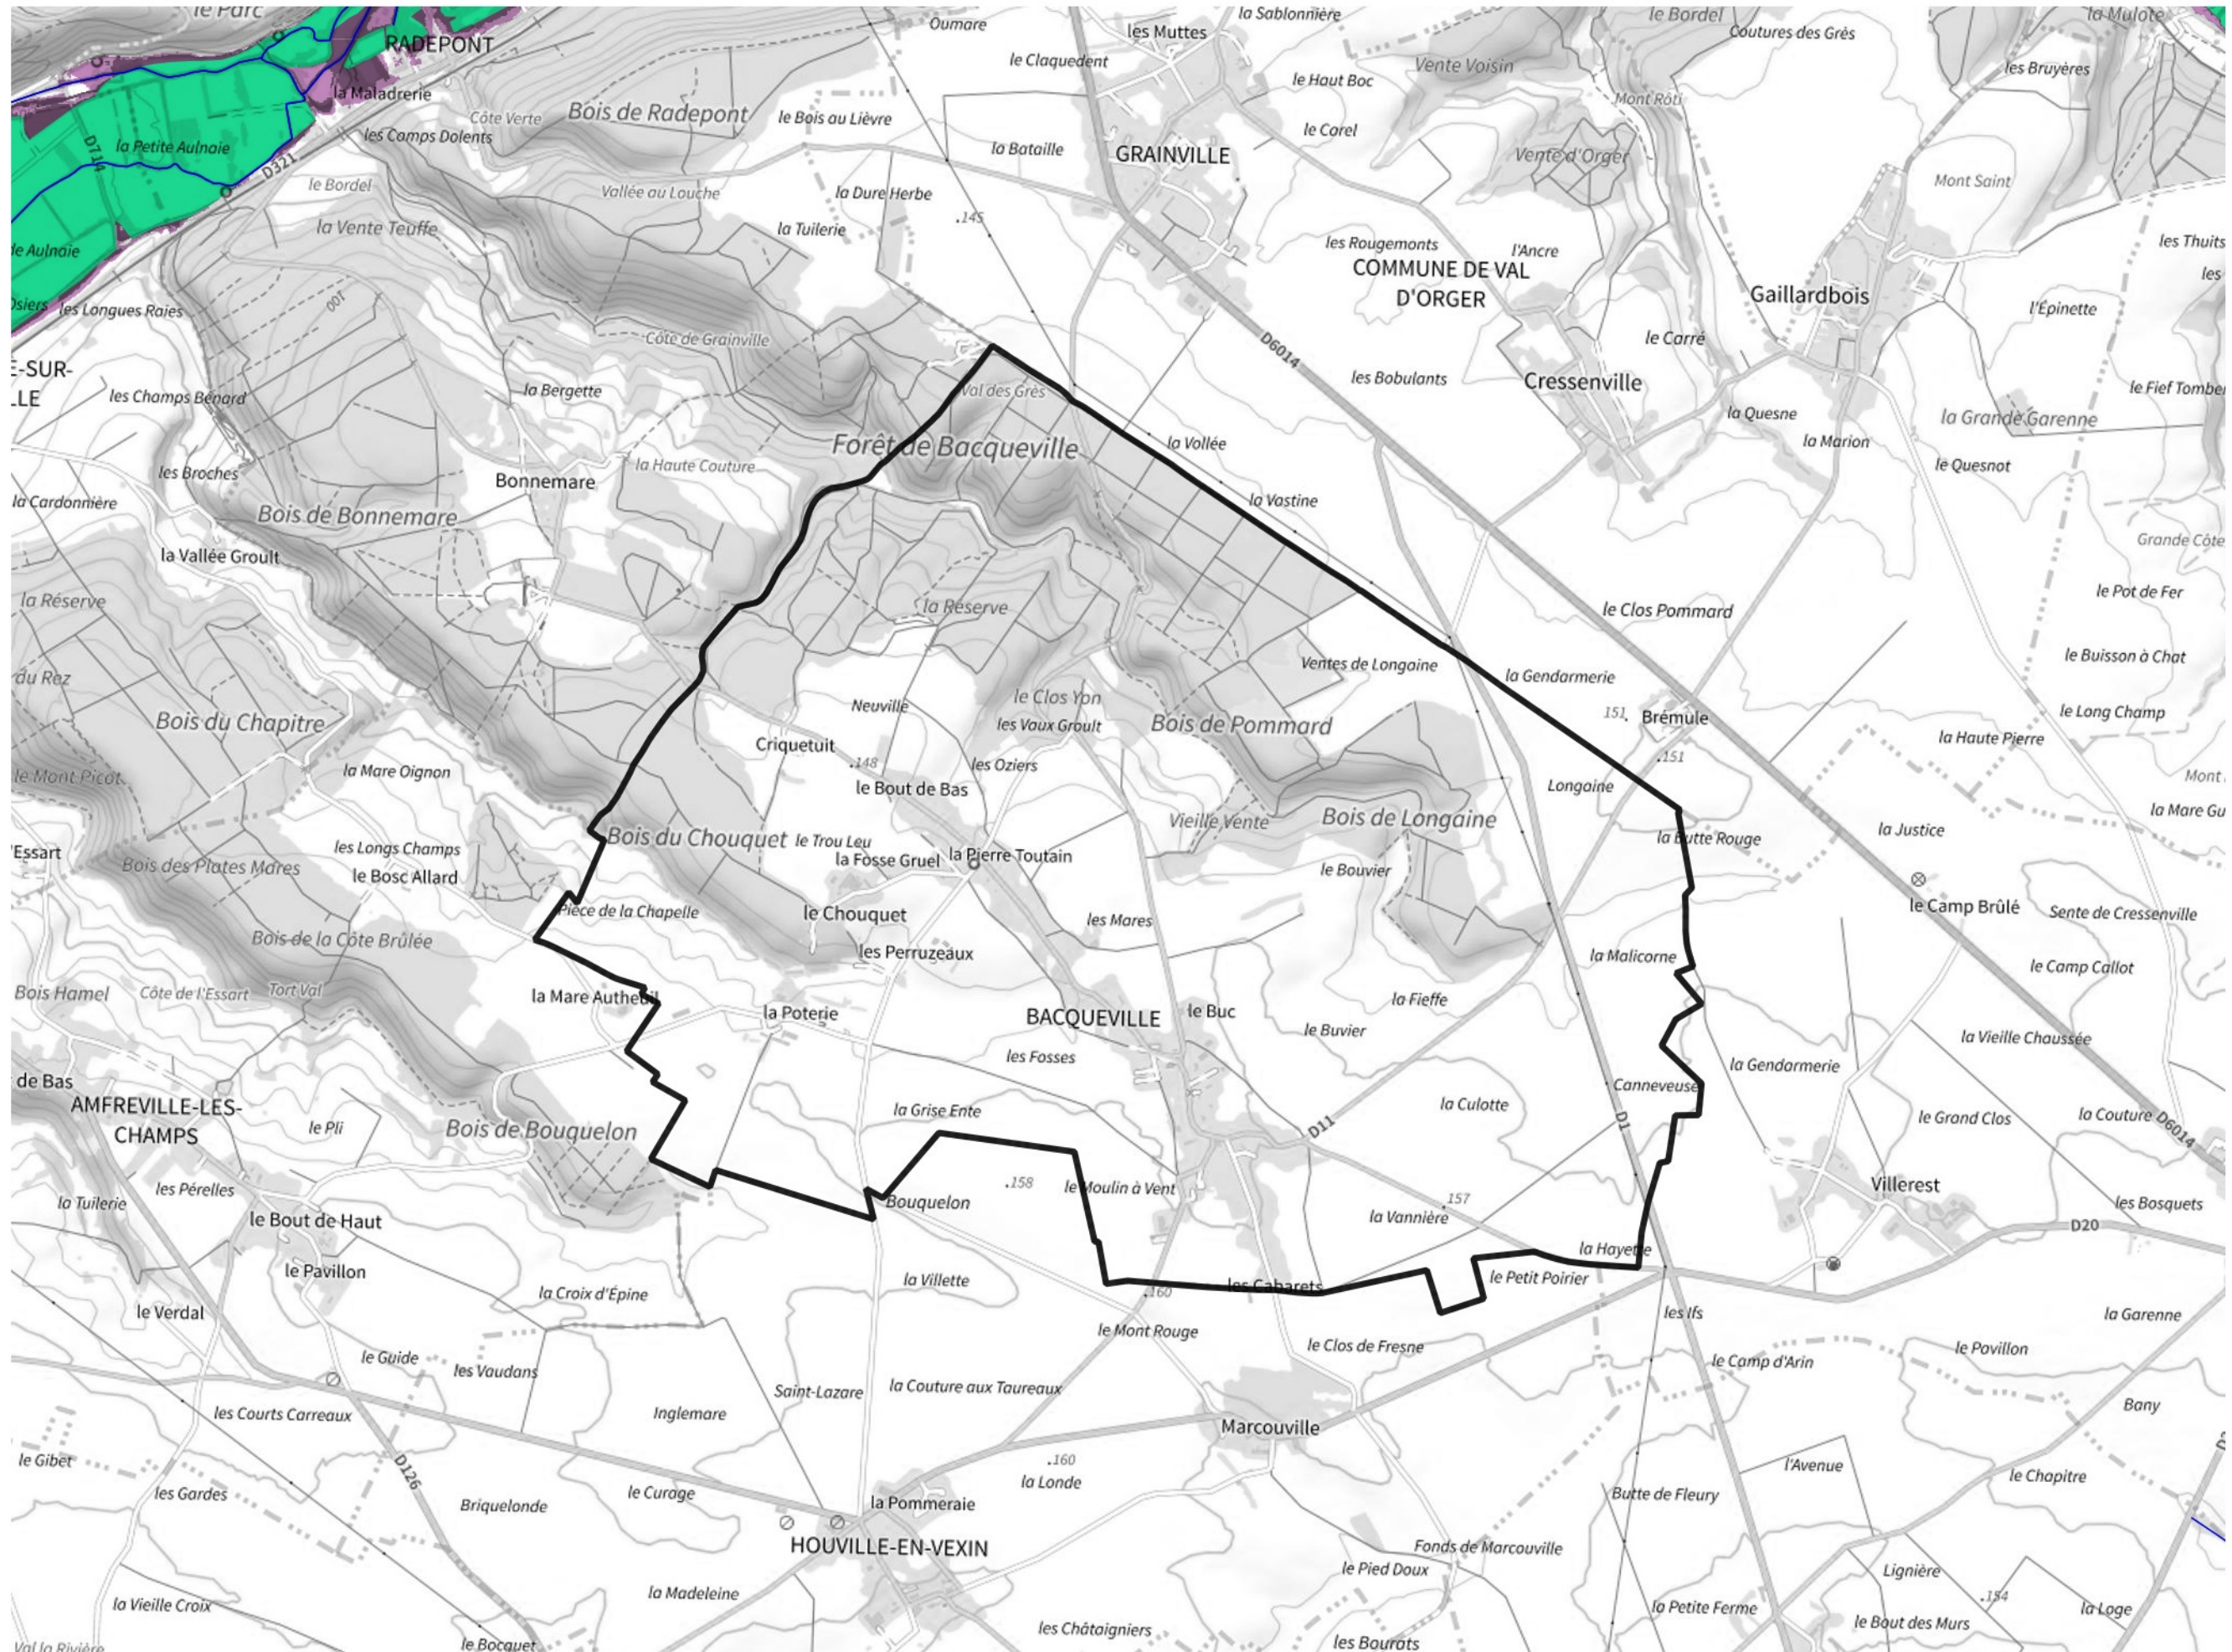

# Inventaire régional des Zones Humides (ZH) et des Milieux Prédiposés à la Présence de Zones Humides (MPPZH) Bacqueville (27034)

- Zones humides**
- Inventaire terrain ou réglementaire
  - Autres (Photo-interprétation, non défini)
  - Zones humides dégradées
  - Milieux fortement prédisposés à la présence de zones humides
  - Milieux faiblement prédisposés à la présence de zones humides
  - Mares, étangs, lacs
  - Cours d'eau
  - Limite communale

Cette carte représente une mise à jour sur cette commune. Elle ne doit pas être utilisée pour les communes voisines.

[Il est fortement conseillé de se reporter à la notice avant l'interprétation de cette page](#)

0 250 500 m

**Sources :**  
- IGN - Plan v2  
- IGN - AdminExpress  
- IGN - BD Topo  
- DREAL Normandie

**Production :**  
DREAL Normandie  
le 24/07/2024