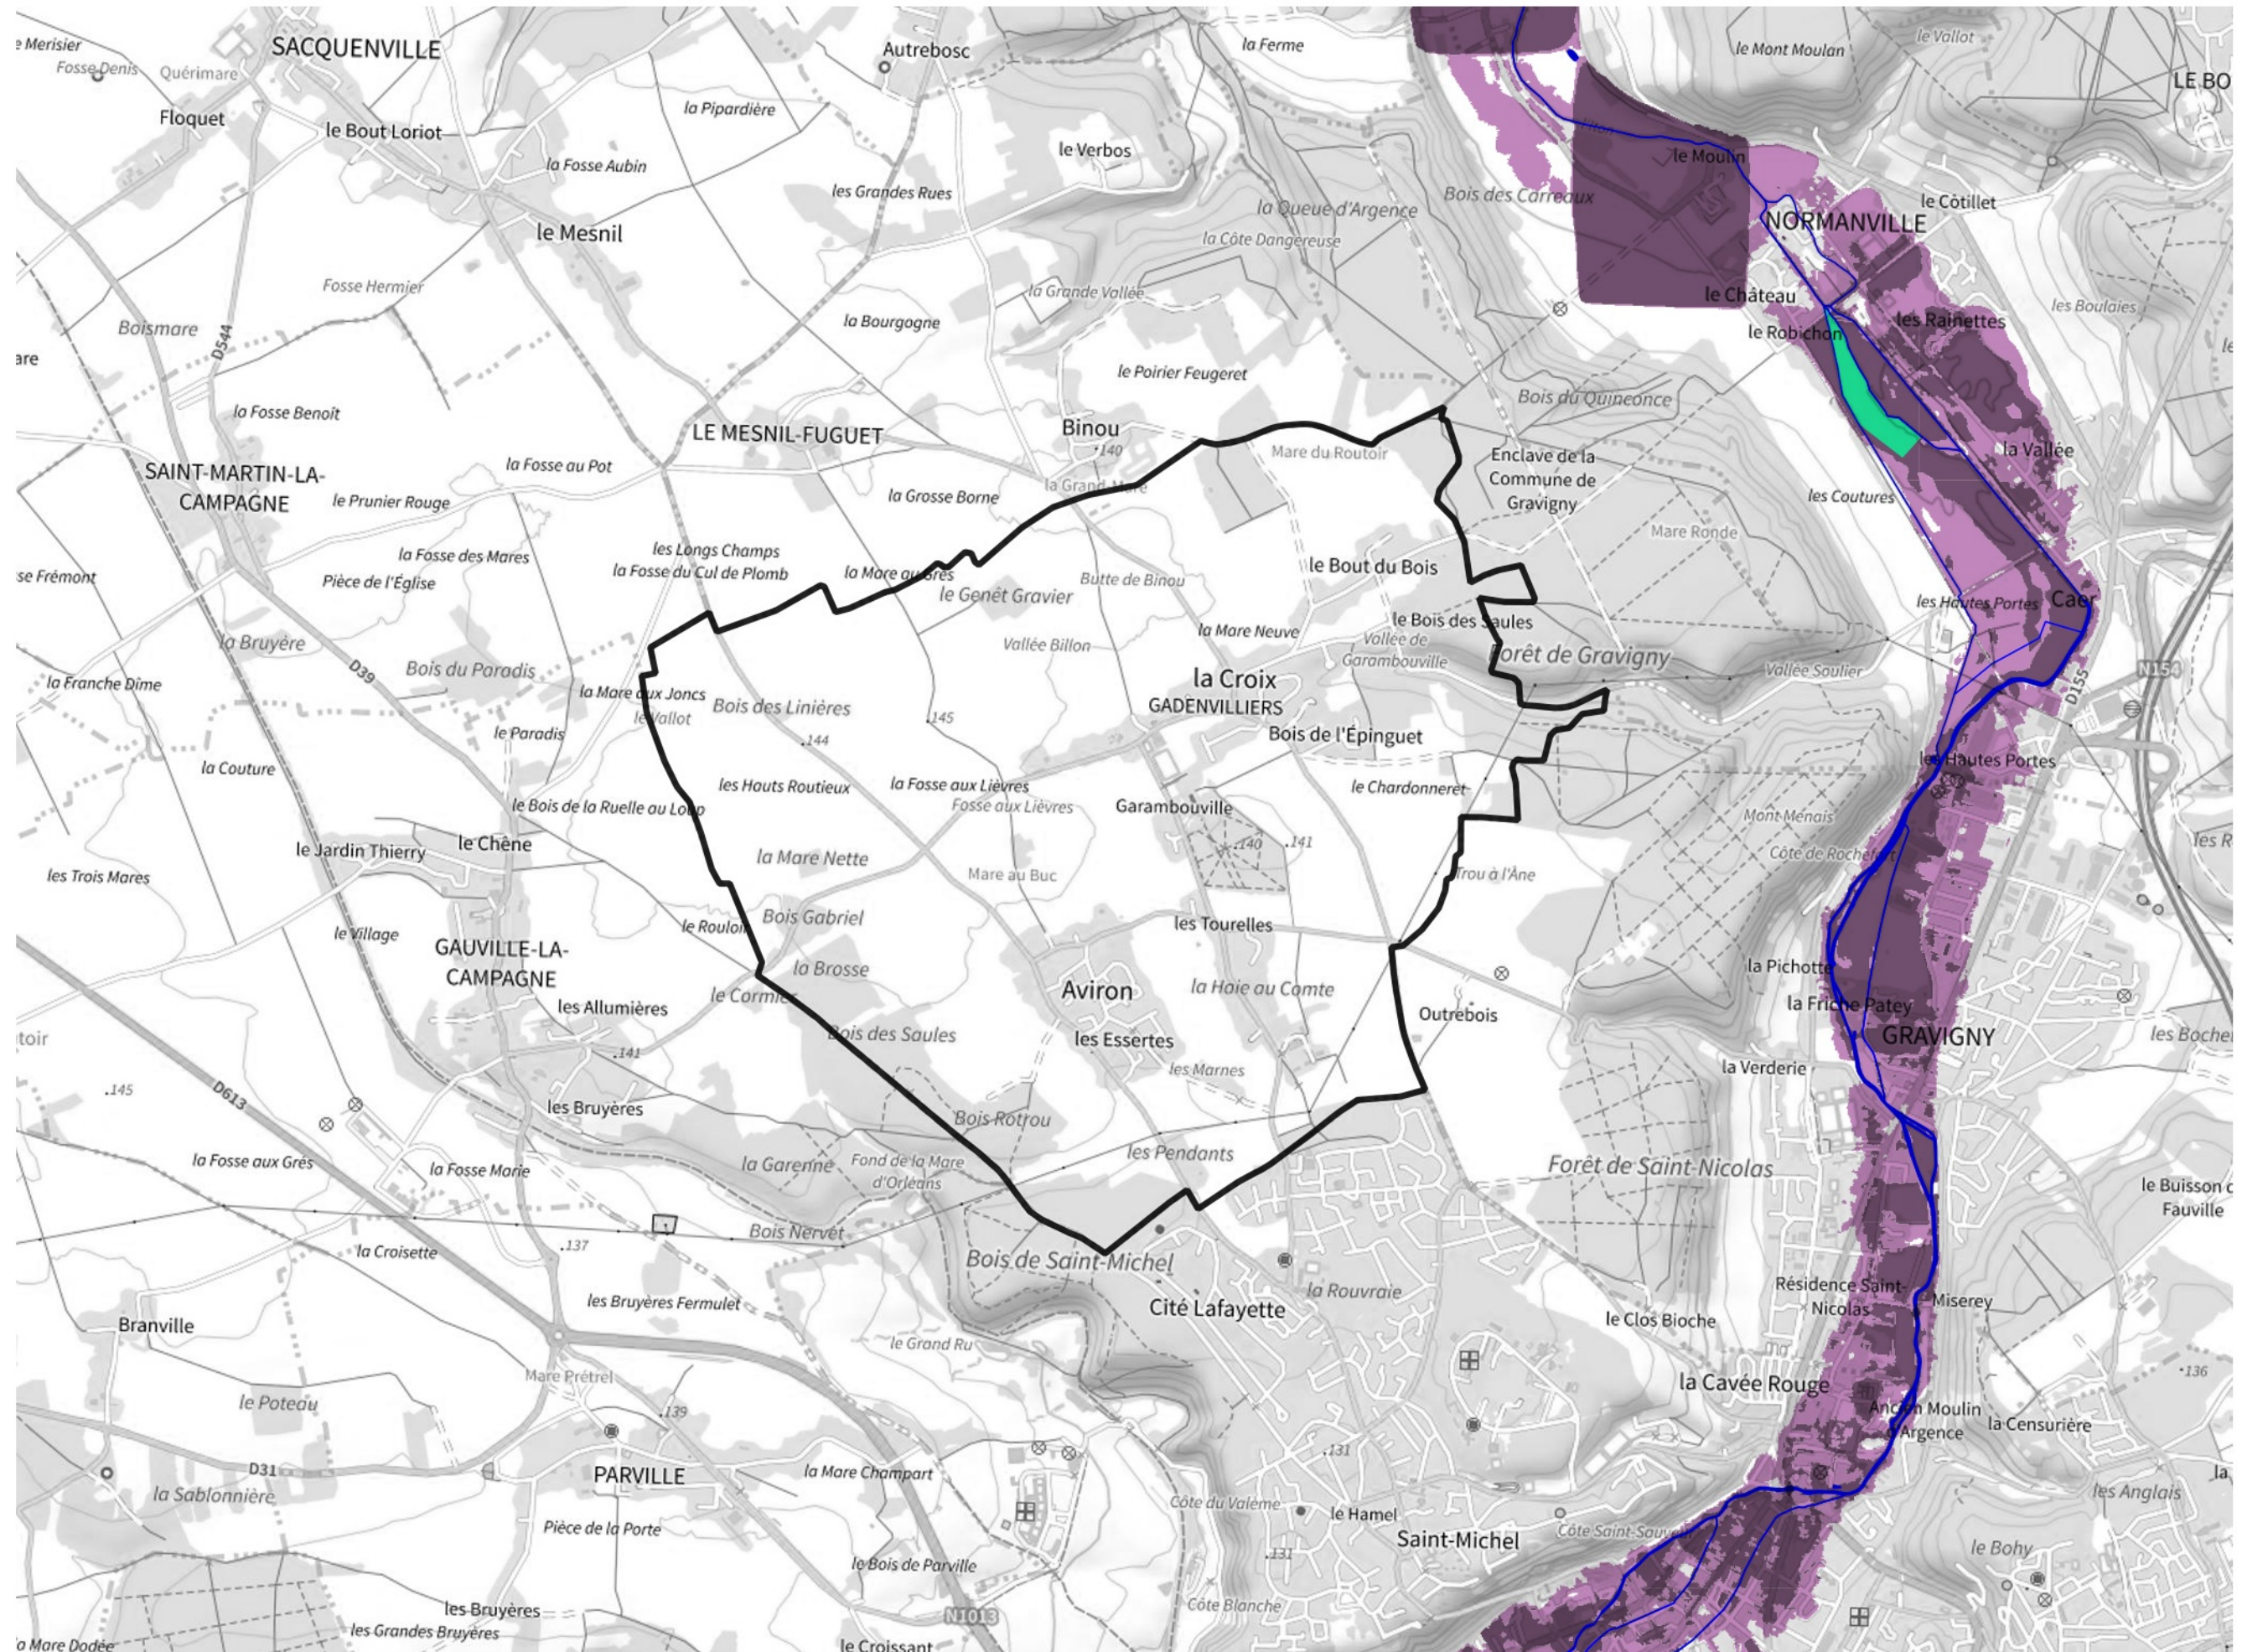

Inventaire régional des Zones Humides (ZH) et des Milieux Prédiposés à la Présence de Zones Humides (MPPZH) Aviron (27031)

- Zones humides**
- Inventaire terrain ou réglementaire
 - Autres (Photo-interprétation, non défini)
 - Zones humides dégradées
 - Milieux fortement prédisposés à la présence de zones humides
 - Milieux faiblement prédisposés à la présence de zones humides
 - Mares, étangs, lacs
 - Cours d'eau
 - Limite communale

Cette carte représente une mise à jour sur cette commune. Elle ne doit pas être utilisée pour les communes voisines.

[Il est fortement conseillé de se reporter à la notice avant l'interprétation de cette page](#)

0 250 500 m

Sources :
- IGN - Plan v2
- IGN - AdminExpress
- IGN - BD Topo
- DREAL Normandie

Production :
DREAL Normandie
le 24/07/2024