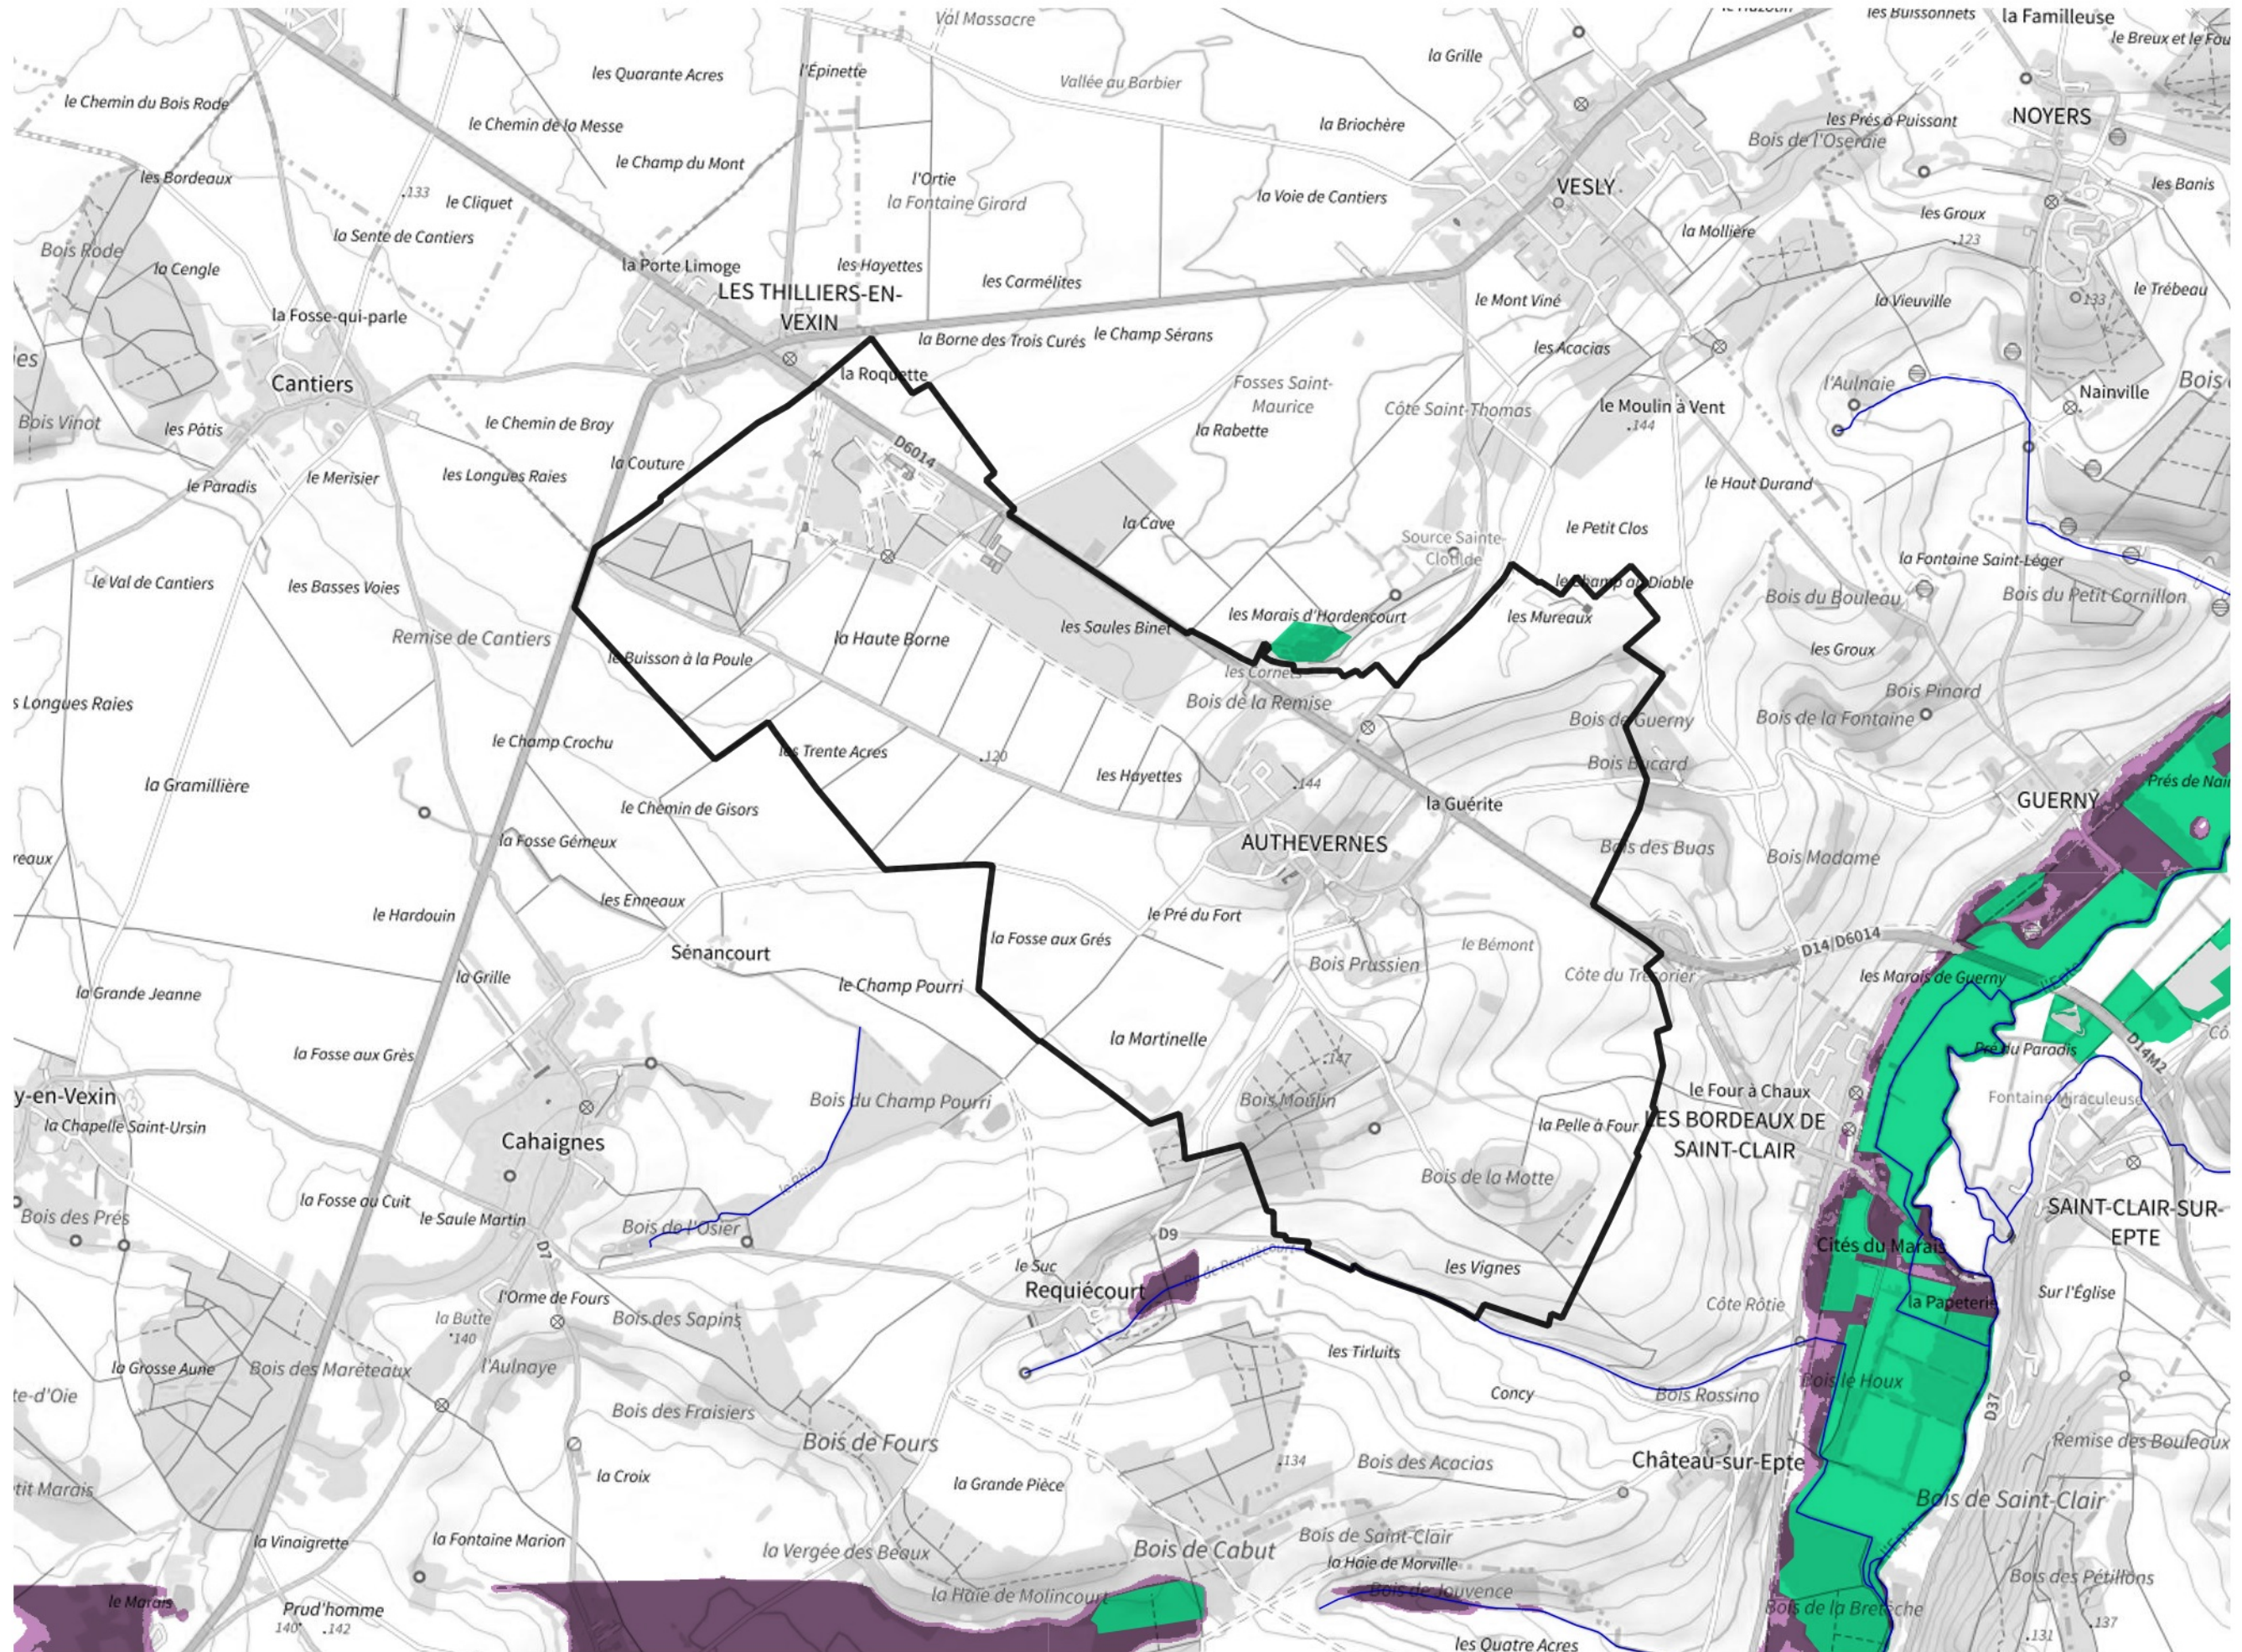

Inventaire régional des Zones Humides (ZH) et des Milieux Prédiposés à la Présence de Zones Humides (MPPZH) Authevernes (27026)

- Zones humides**
- Inventaire terrain ou réglementaire
 - Autres (Photo-interprétation, non défini)
 - Zones humides dégradées
 - Milieux fortement prédisposés à la présence de zones humides
 - Milieux faiblement prédisposés à la présence de zones humides
 - Mares, étangs, lacs
 - Cours d'eau
 - Limite communale

Cette carte représente une mise à jour sur cette commune. Elle ne doit pas être utilisée pour les communes voisines.

[Il est fortement conseillé de se reporter à la notice avant l'interprétation de cette page](#)

0 250 500 m

Sources :
- IGN - Plan v2
- IGN - AdminExpress
- IGN - BD Topo
- DREAL Normandie

Production :
DREAL Normandie
le 24/07/2024