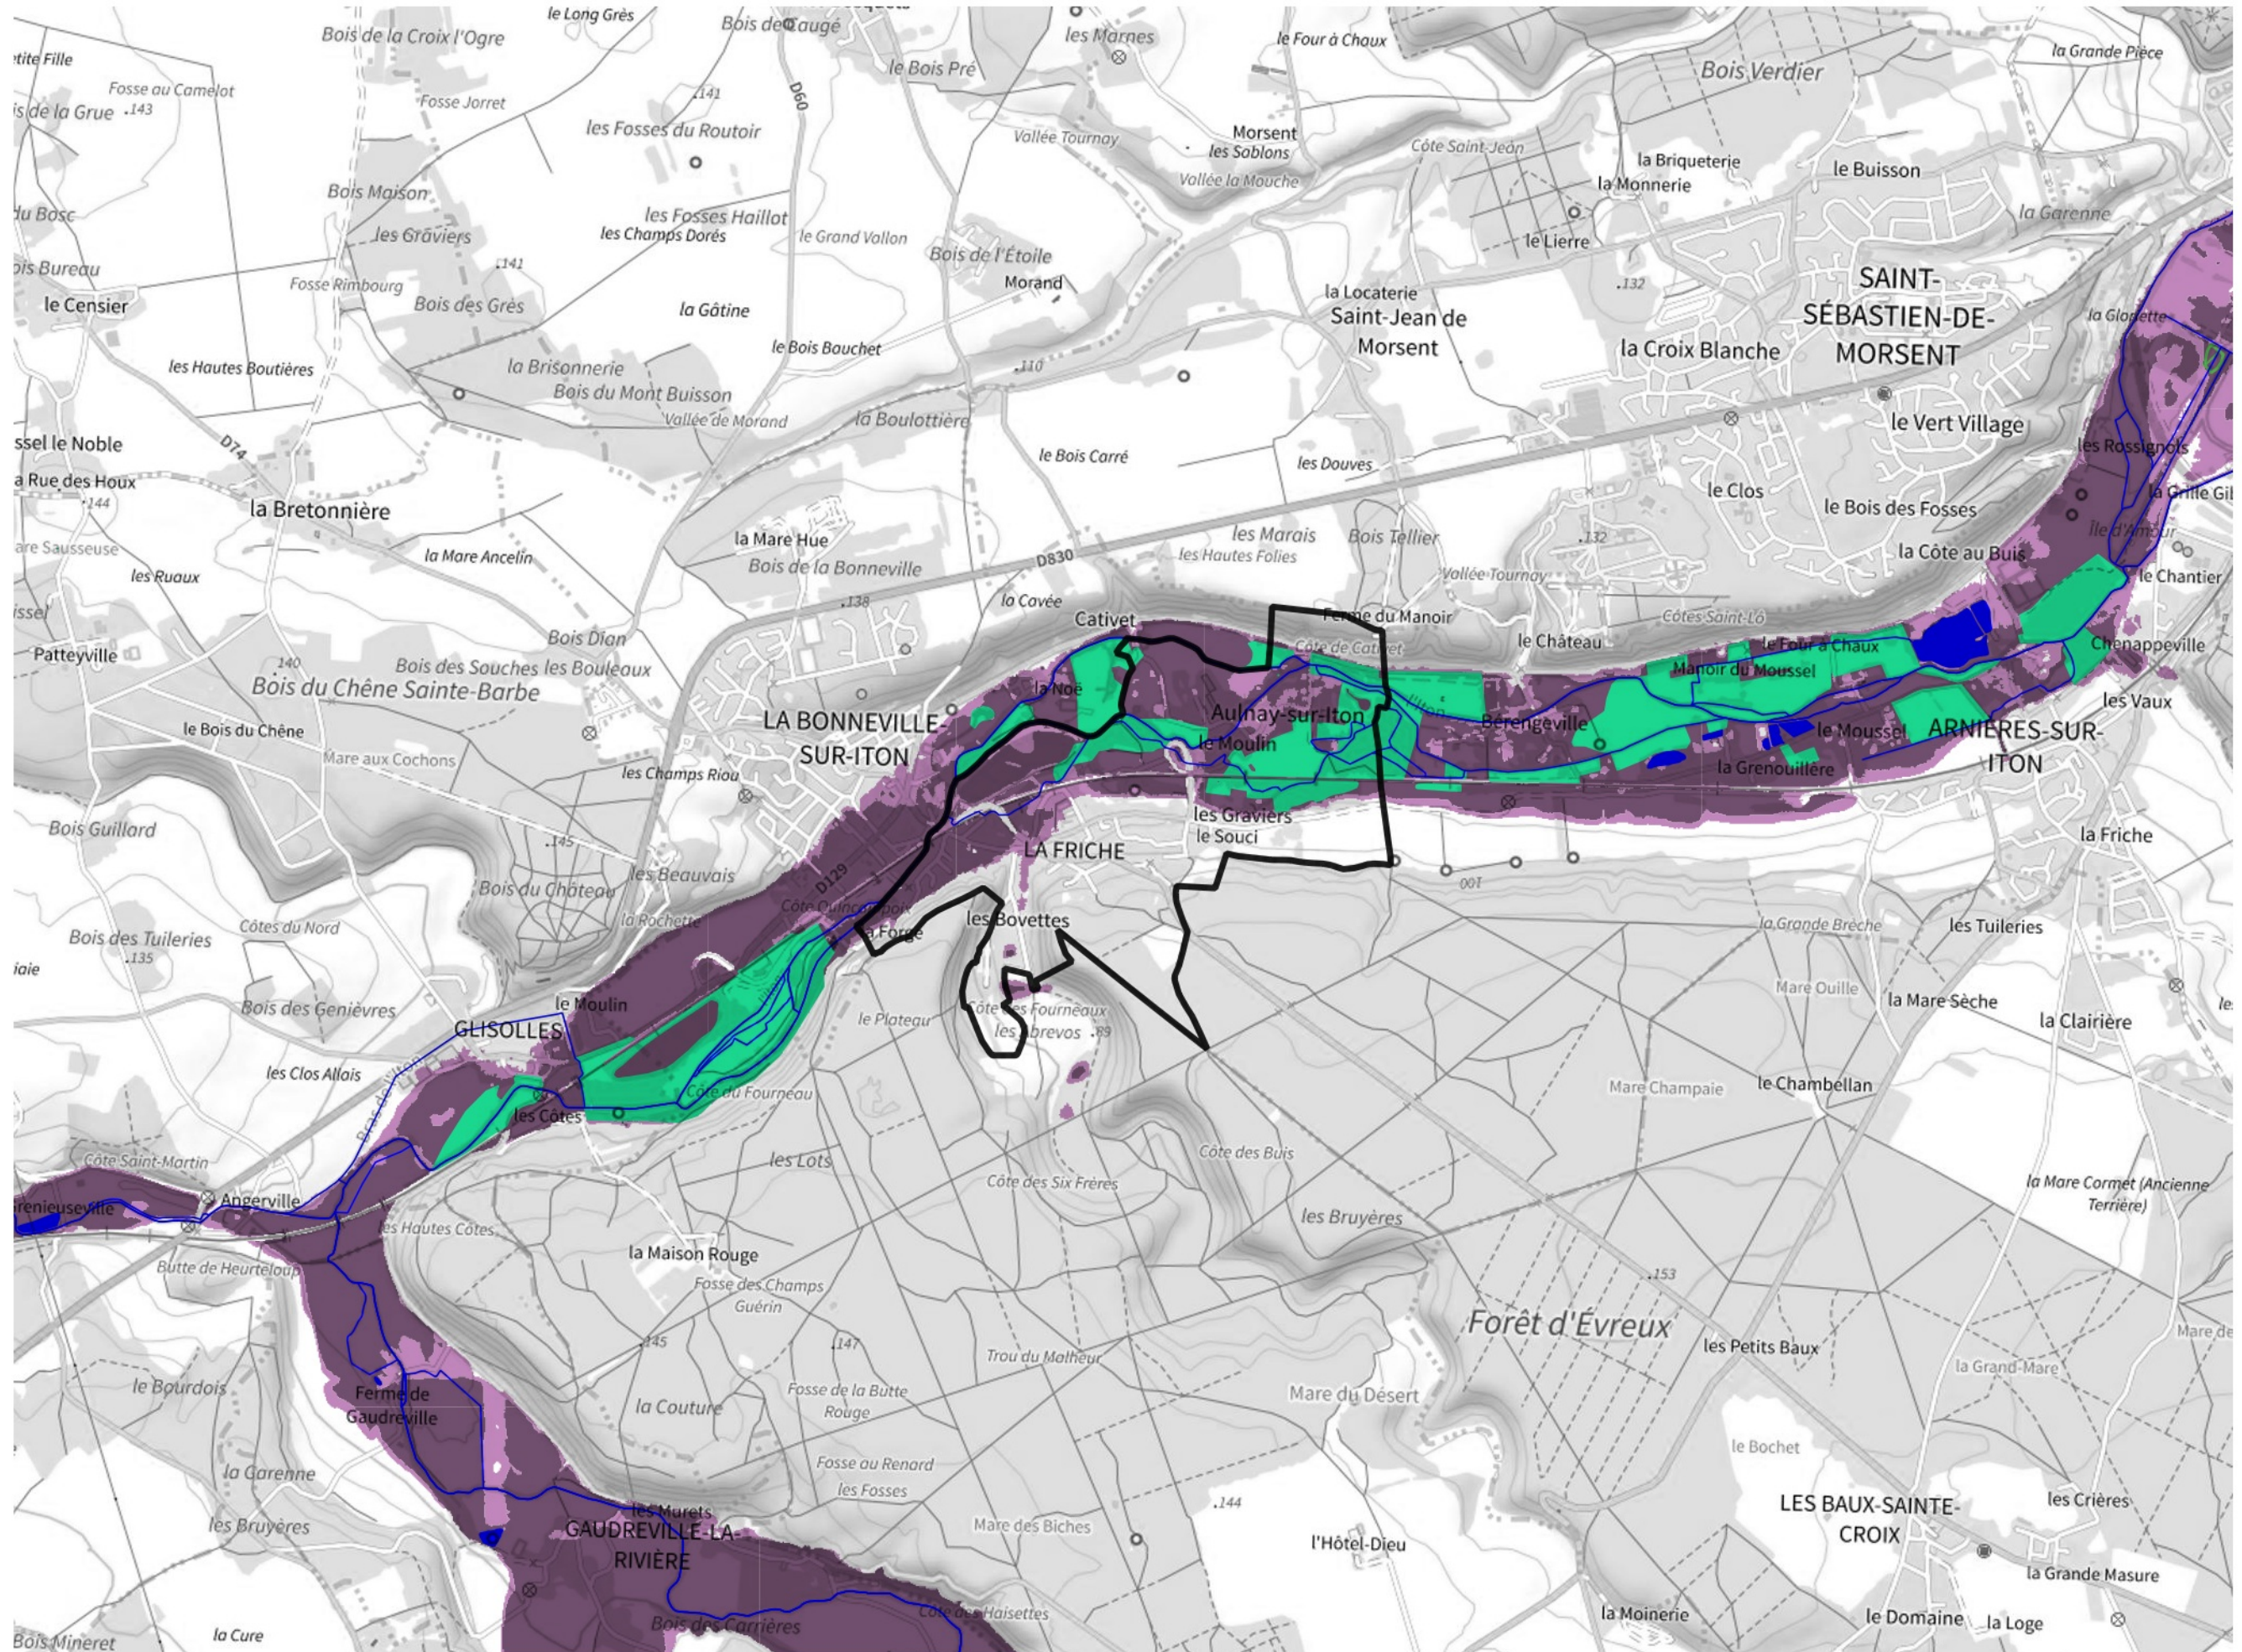

Inventaire régional des Zones Humides (ZH) et des Milieux Prédiposés à la Présence de Zones Humides (MPPZH) Aulnay-sur-Iton (27023)

- Zones humides**
- Inventaire terrain ou réglementaire
 - Autres (Photo-interprétation, non défini)
 - Zones humides dégradées
 - Milieux fortement prédisposés à la présence de zones humides
 - Milieux faiblement prédisposés à la présence de zones humides
 - Mares, étangs, lacs
 - Cours d'eau
 - Limite communale

Cette carte représente une mise à jour sur cette commune. Elle ne doit pas être utilisée pour les communes voisines.

[Il est fortement conseillé de se reporter à la notice avant l'interprétation de cette page](#)

0 250 500 m

Sources :
- IGN - Plan v2
- IGN - AdminExpress
- IGN - BD Topo
- DREAL Normandie

Production :
DREAL Normandie
le 24/07/2024