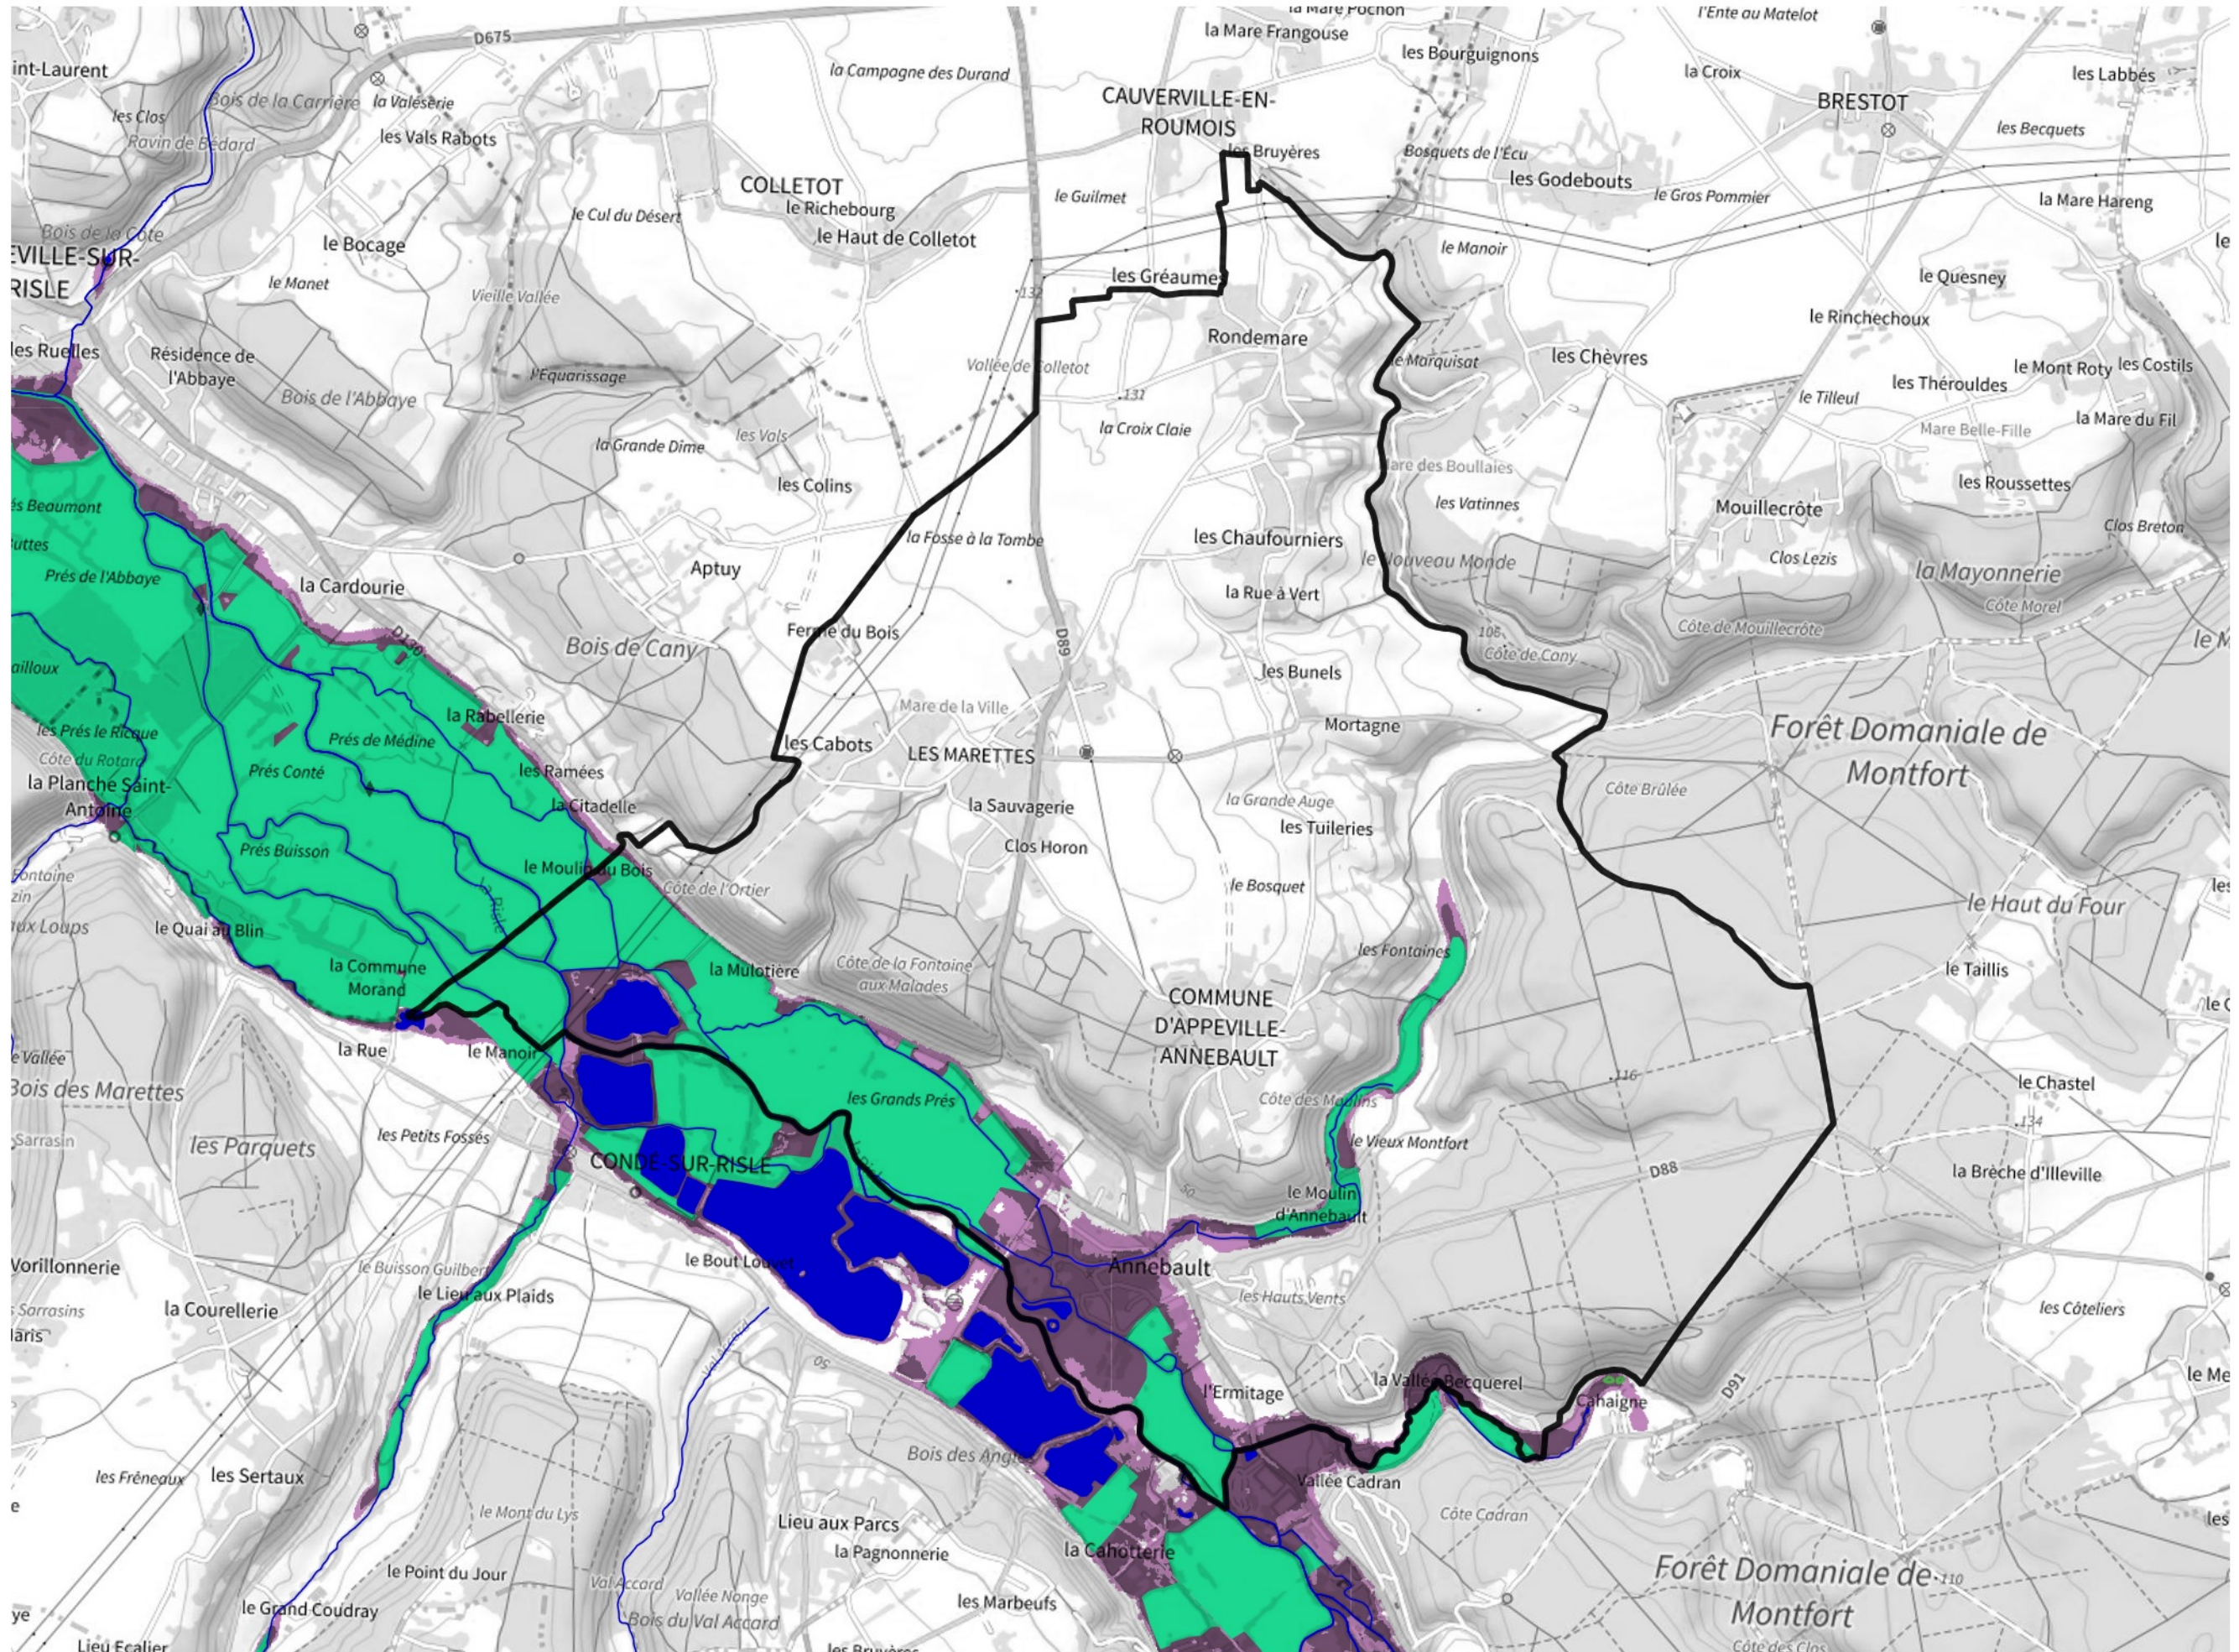

Inventaire régional des Zones Humides (ZH) et des Milieux Prédiposés à la Présence de Zones Humides (MPPZH) Appeville-Annebault (27018)

- Zones humides**
- Inventaire terrain ou réglementaire
 - Autres (Photo-interprétation, non défini)
 - Zones humides dégradées
 - Milieux fortement prédisposés à la présence de zones humides
 - Milieux faiblement prédisposés à la présence de zones humides
 - Mares, étangs, lacs
 - Cours d'eau
 - Limite communale

Cette carte représente une mise à jour sur cette commune. Elle ne doit pas être utilisée pour les communes voisines.

[Il est fortement conseillé de se reporter à la notice avant l'interprétation de cette page](#)

0 250 500 m

Sources :
- IGN - Plan v2
- IGN - AdminExpress
- IGN - BD Topo
- DREAL Normandie

Production :
DREAL Normandie
le 24/07/2024