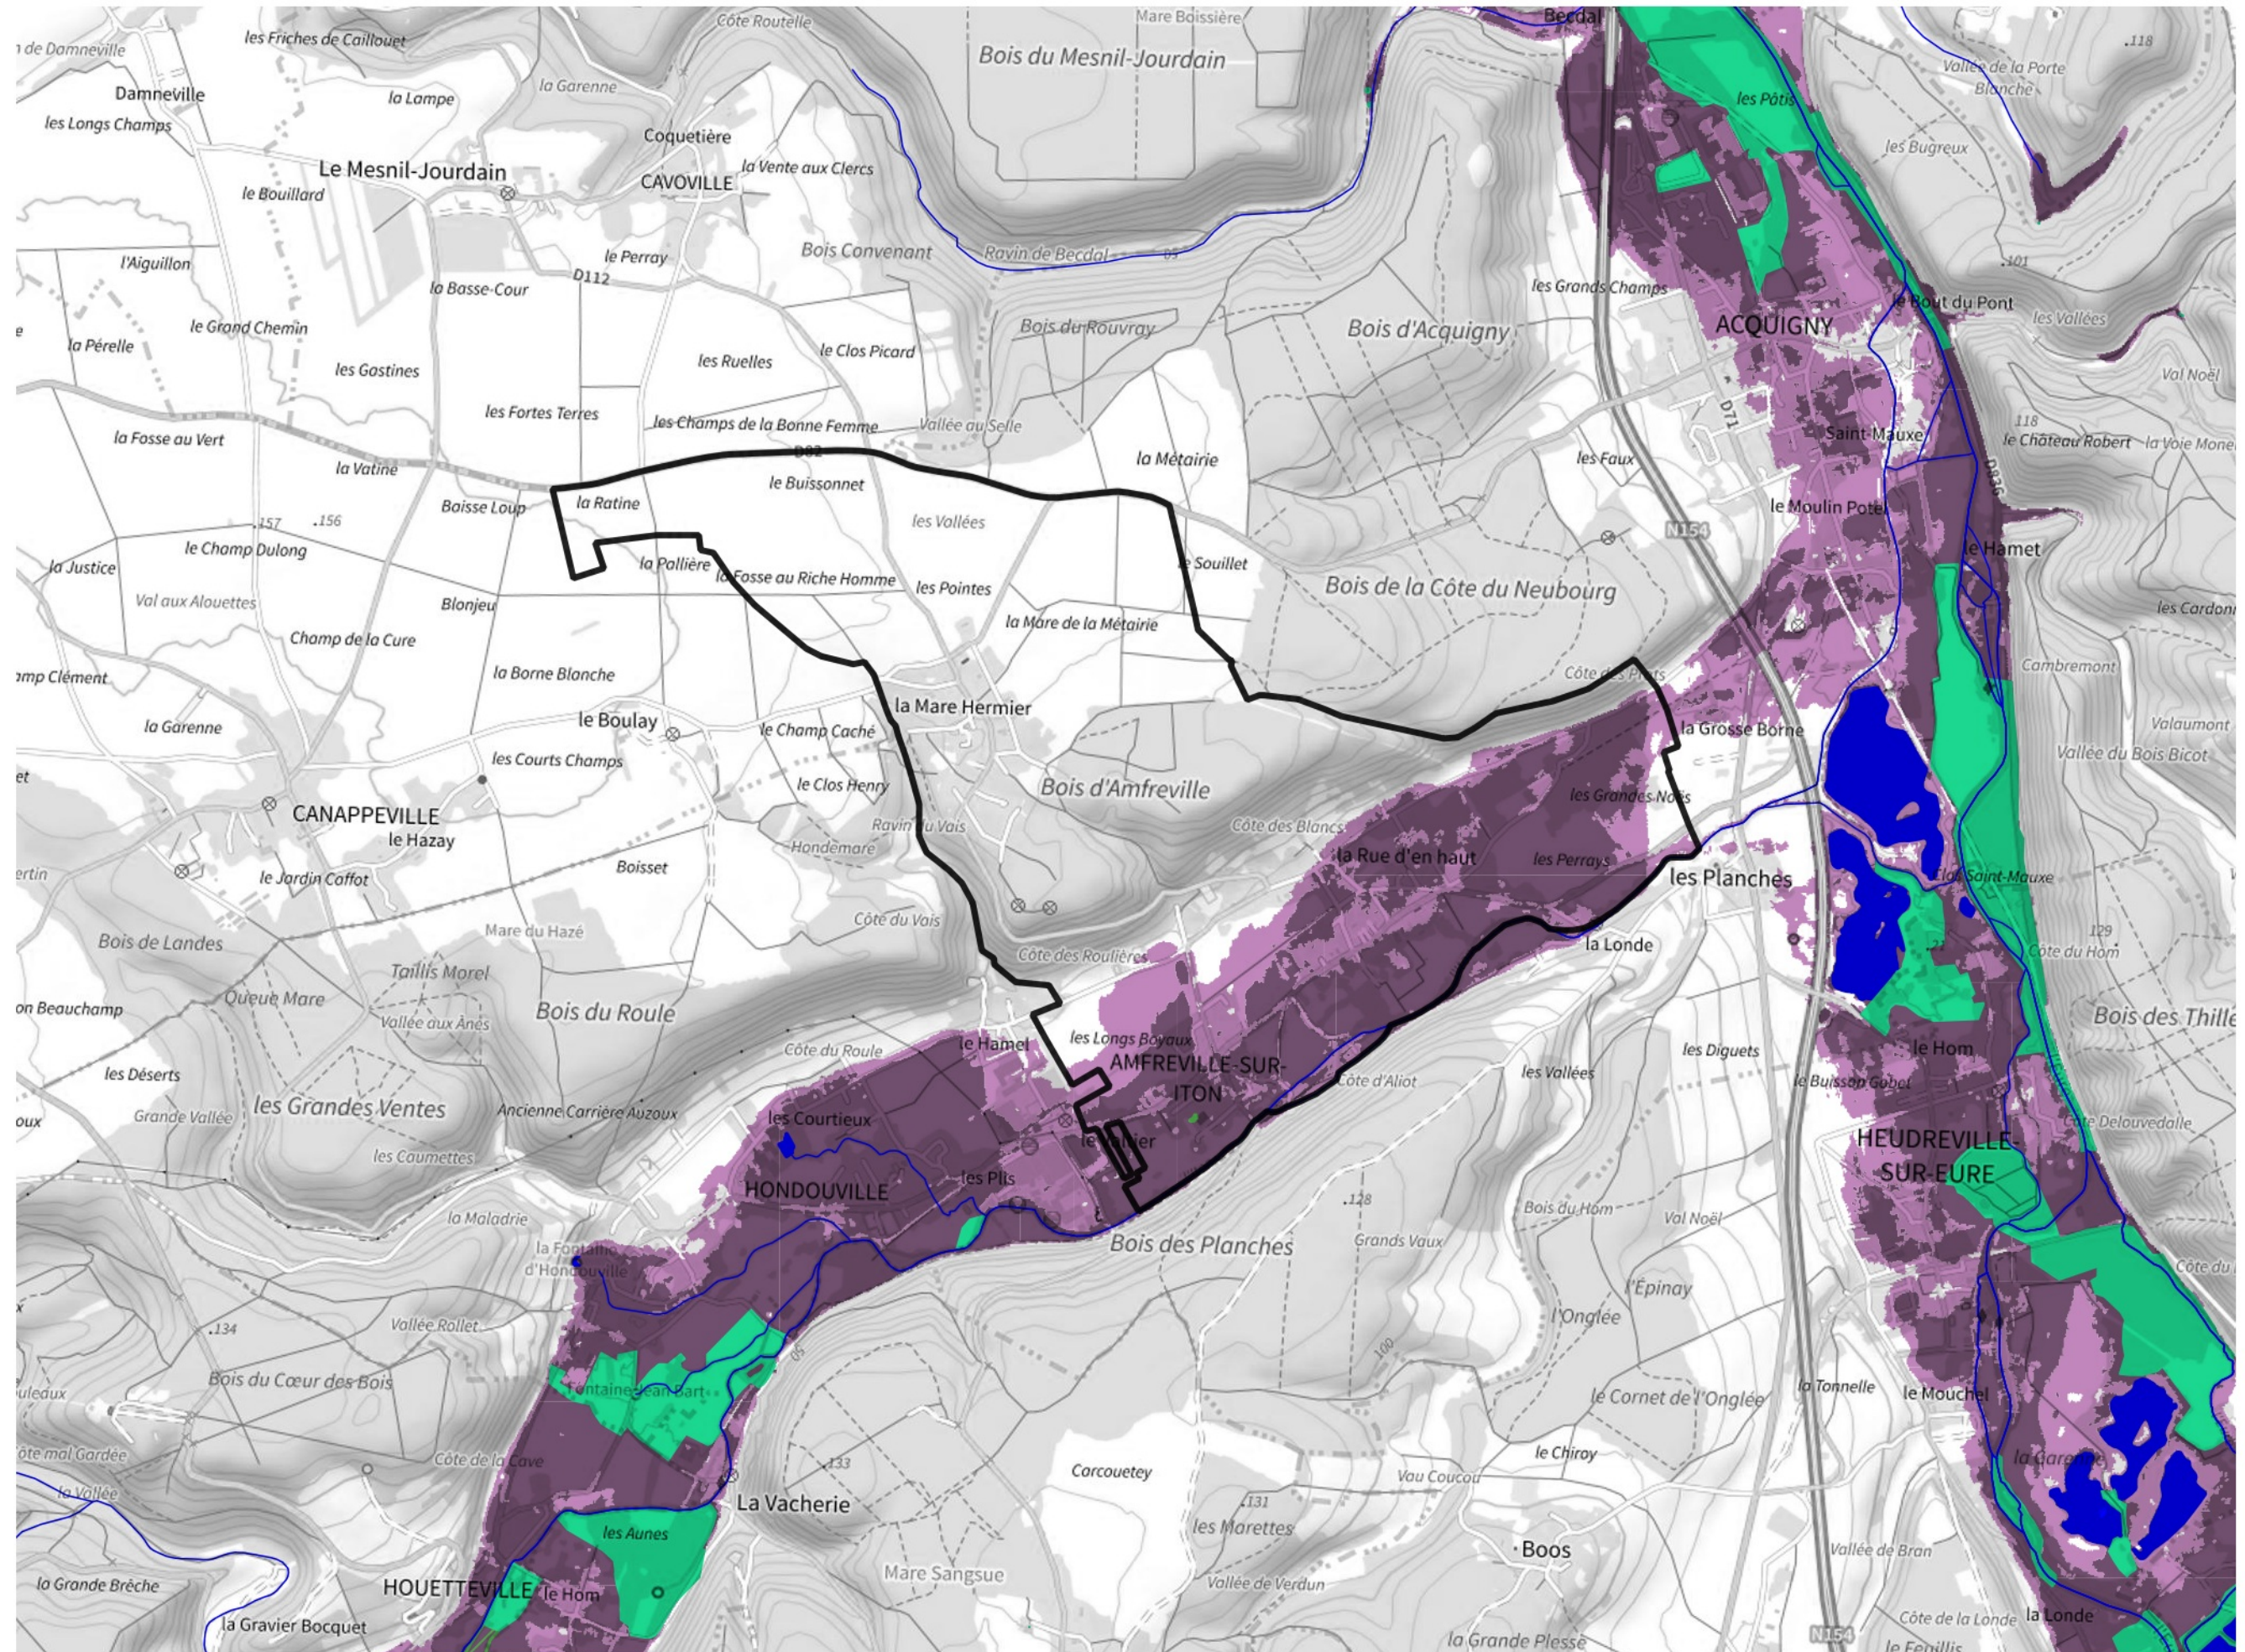

Inventaire régional des Zones Humides (ZH) et des Milieux Prédiposés à la Présence de Zones Humides (MPPZH) Amfreville-sur-Iton (27014)

- Zones humides**
- Inventaire terrain ou réglementaire
 - Autres (Photo-interprétation, non défini)
 - Zones humides dégradées
 - Milieux fortement prédisposés à la présence de zones humides
 - Milieux faiblement prédisposés à la présence de zones humides
 - Mares, étangs, lacs
 - Cours d'eau
 - Limite communale

Cette carte représente une mise à jour sur cette commune. Elle ne doit pas être utilisée pour les communes voisines.

[Il est fortement conseillé de se reporter à la notice avant l'interprétation de cette page](#)

0 250 500 m

Sources :
- IGN - Plan v2
- IGN - AdminExpress
- IGN - BD Topo
- DREAL Normandie

Production :
DREAL Normandie
le 24/07/2024