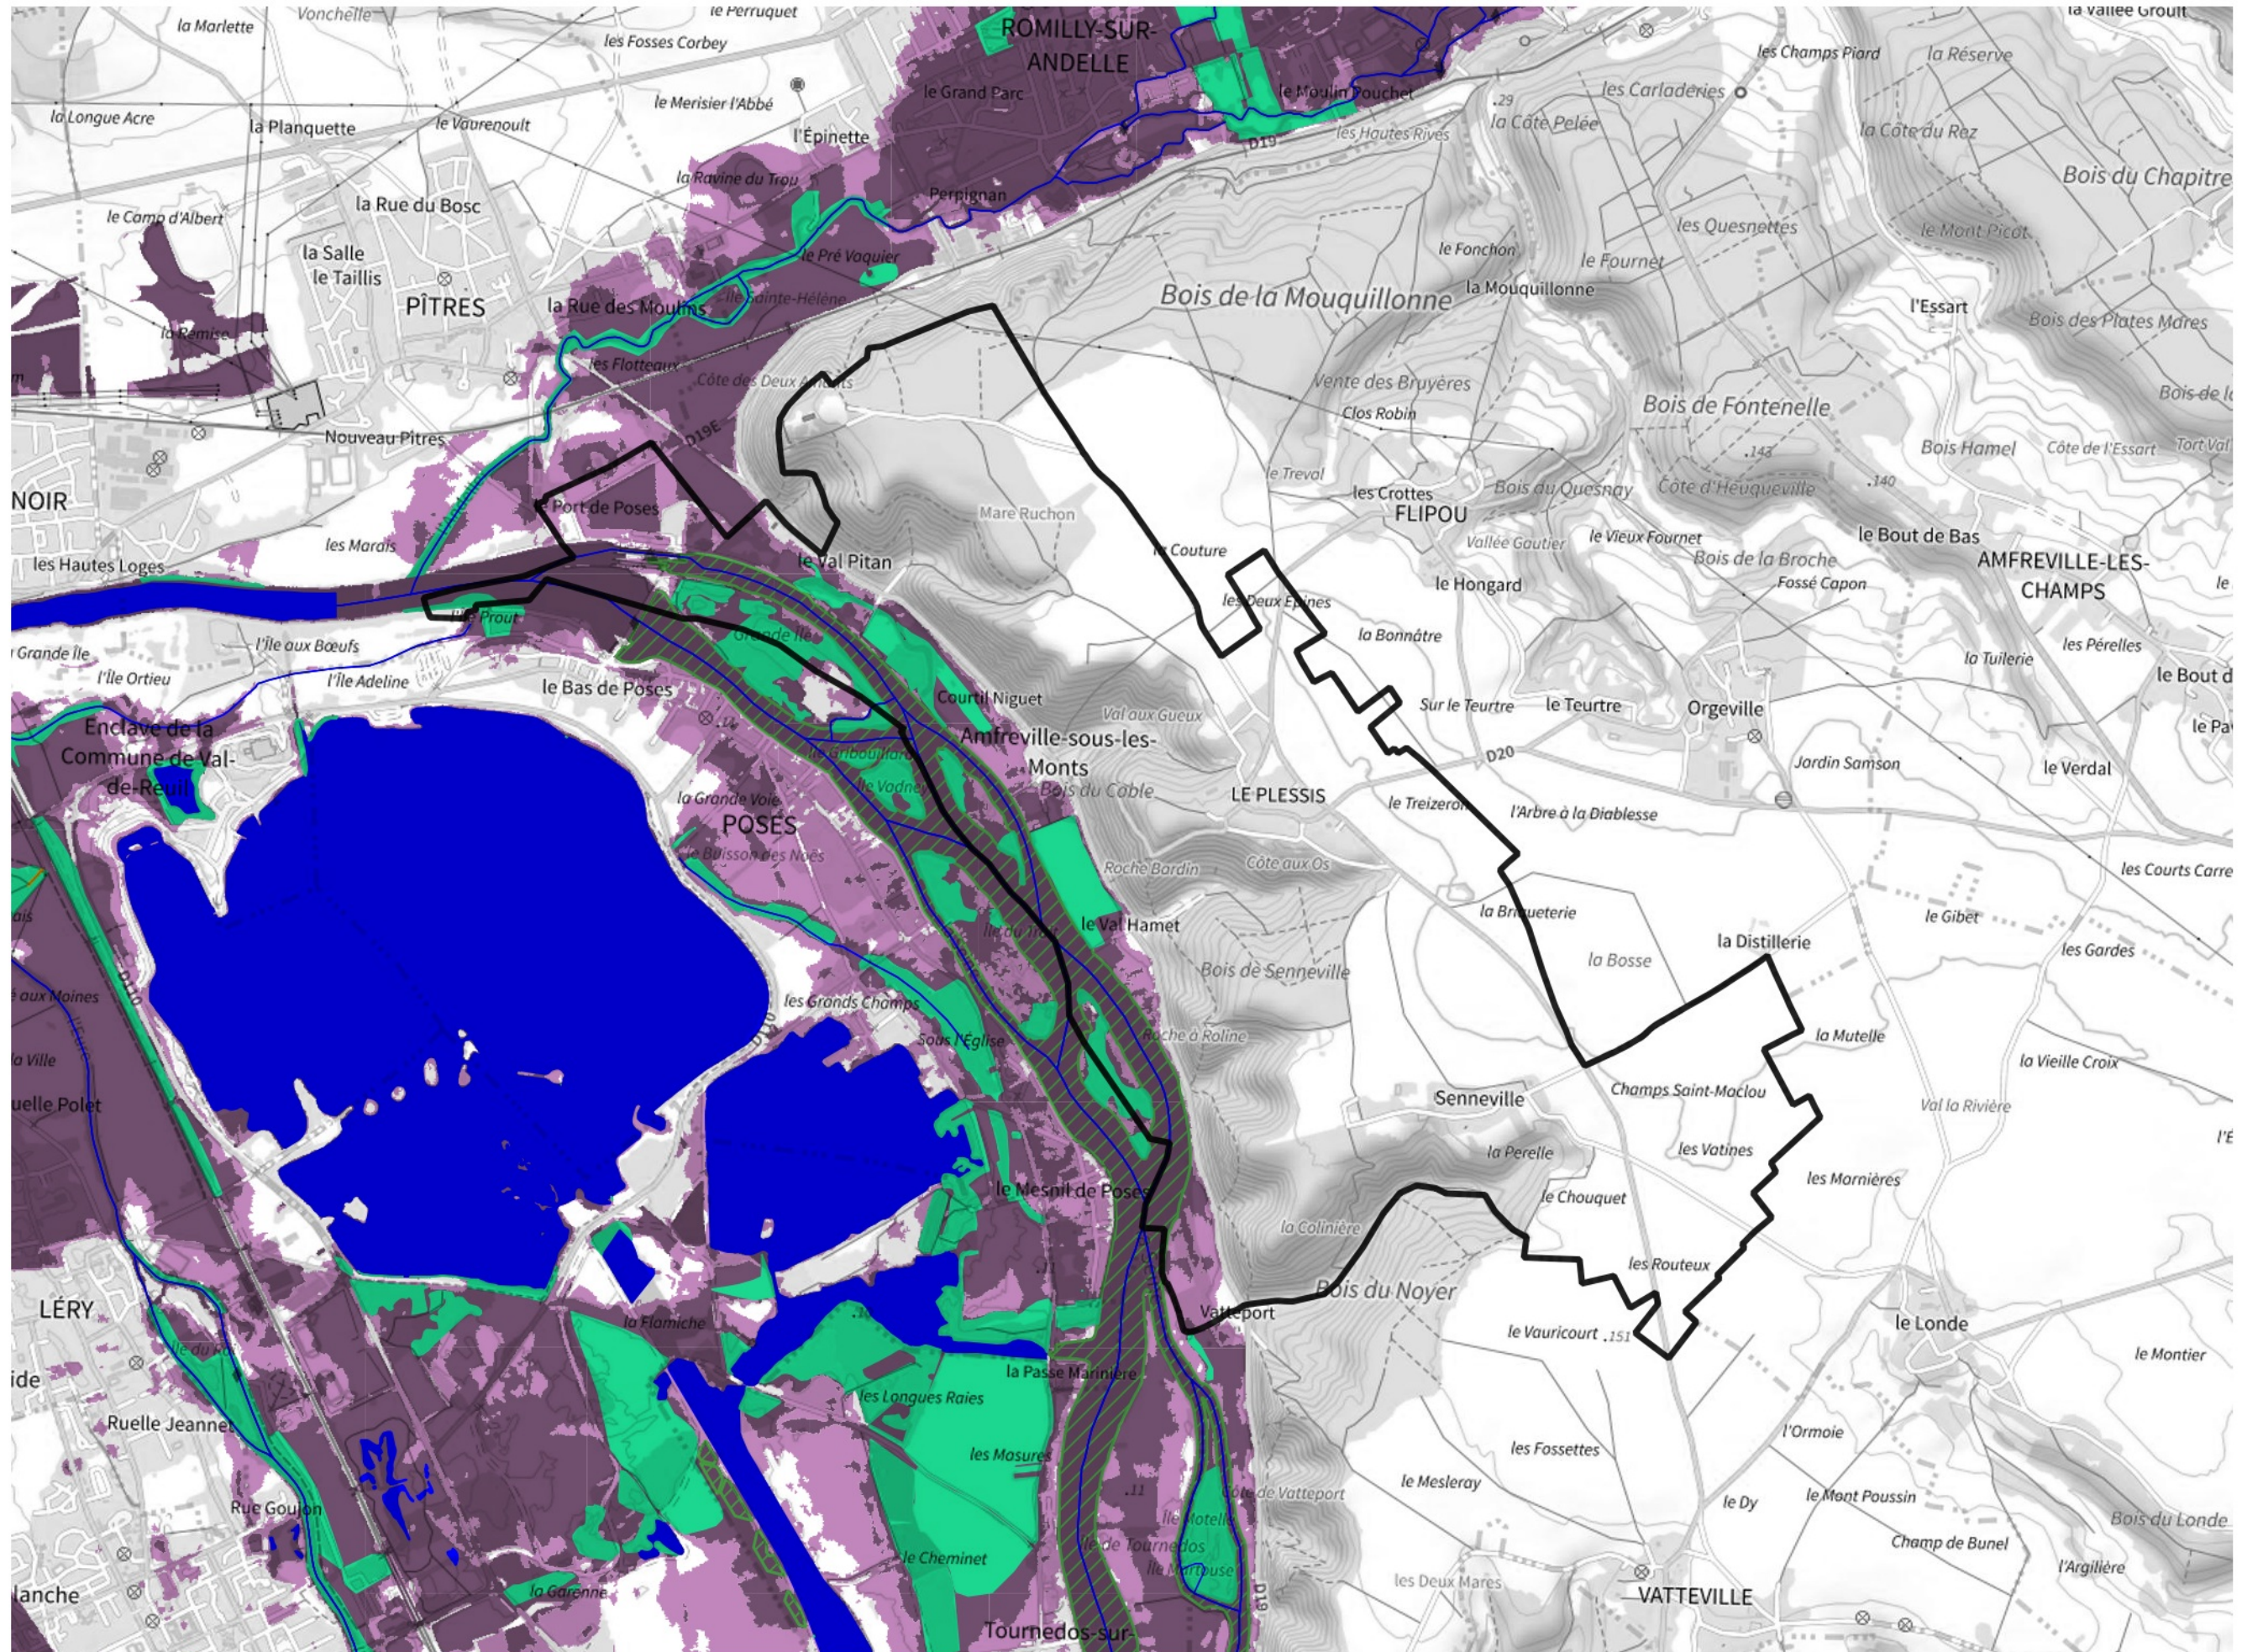

Inventaire régional des Zones Humides (ZH) et des Milieux Prédiposés à la Présence de Zones Humides (MPPZH) Amfreville-sous-les-Monts (27013)

- Zones humides**
- Inventaire terrain ou réglementaire
 - Autres (Photo-interprétation, non défini)
 - Zones humides dégradées
 - Milieux fortement prédisposés à la présence de zones humides
 - Milieux faiblement prédisposés à la présence de zones humides
 - Mares, étangs, lacs
 - Cours d'eau
 - Limite communale

Cette carte représente une mise à jour sur cette commune. Elle ne doit pas être utilisée pour les communes voisines.

[Il est fortement conseillé de se reporter à la notice avant l'interprétation de cette page](#)

0 250 500 m

Sources :
- IGN - Plan v2
- IGN - AdminExpress
- IGN - BD Topo
- DREAL Normandie

Production :
DREAL Normandie
le 24/07/2024