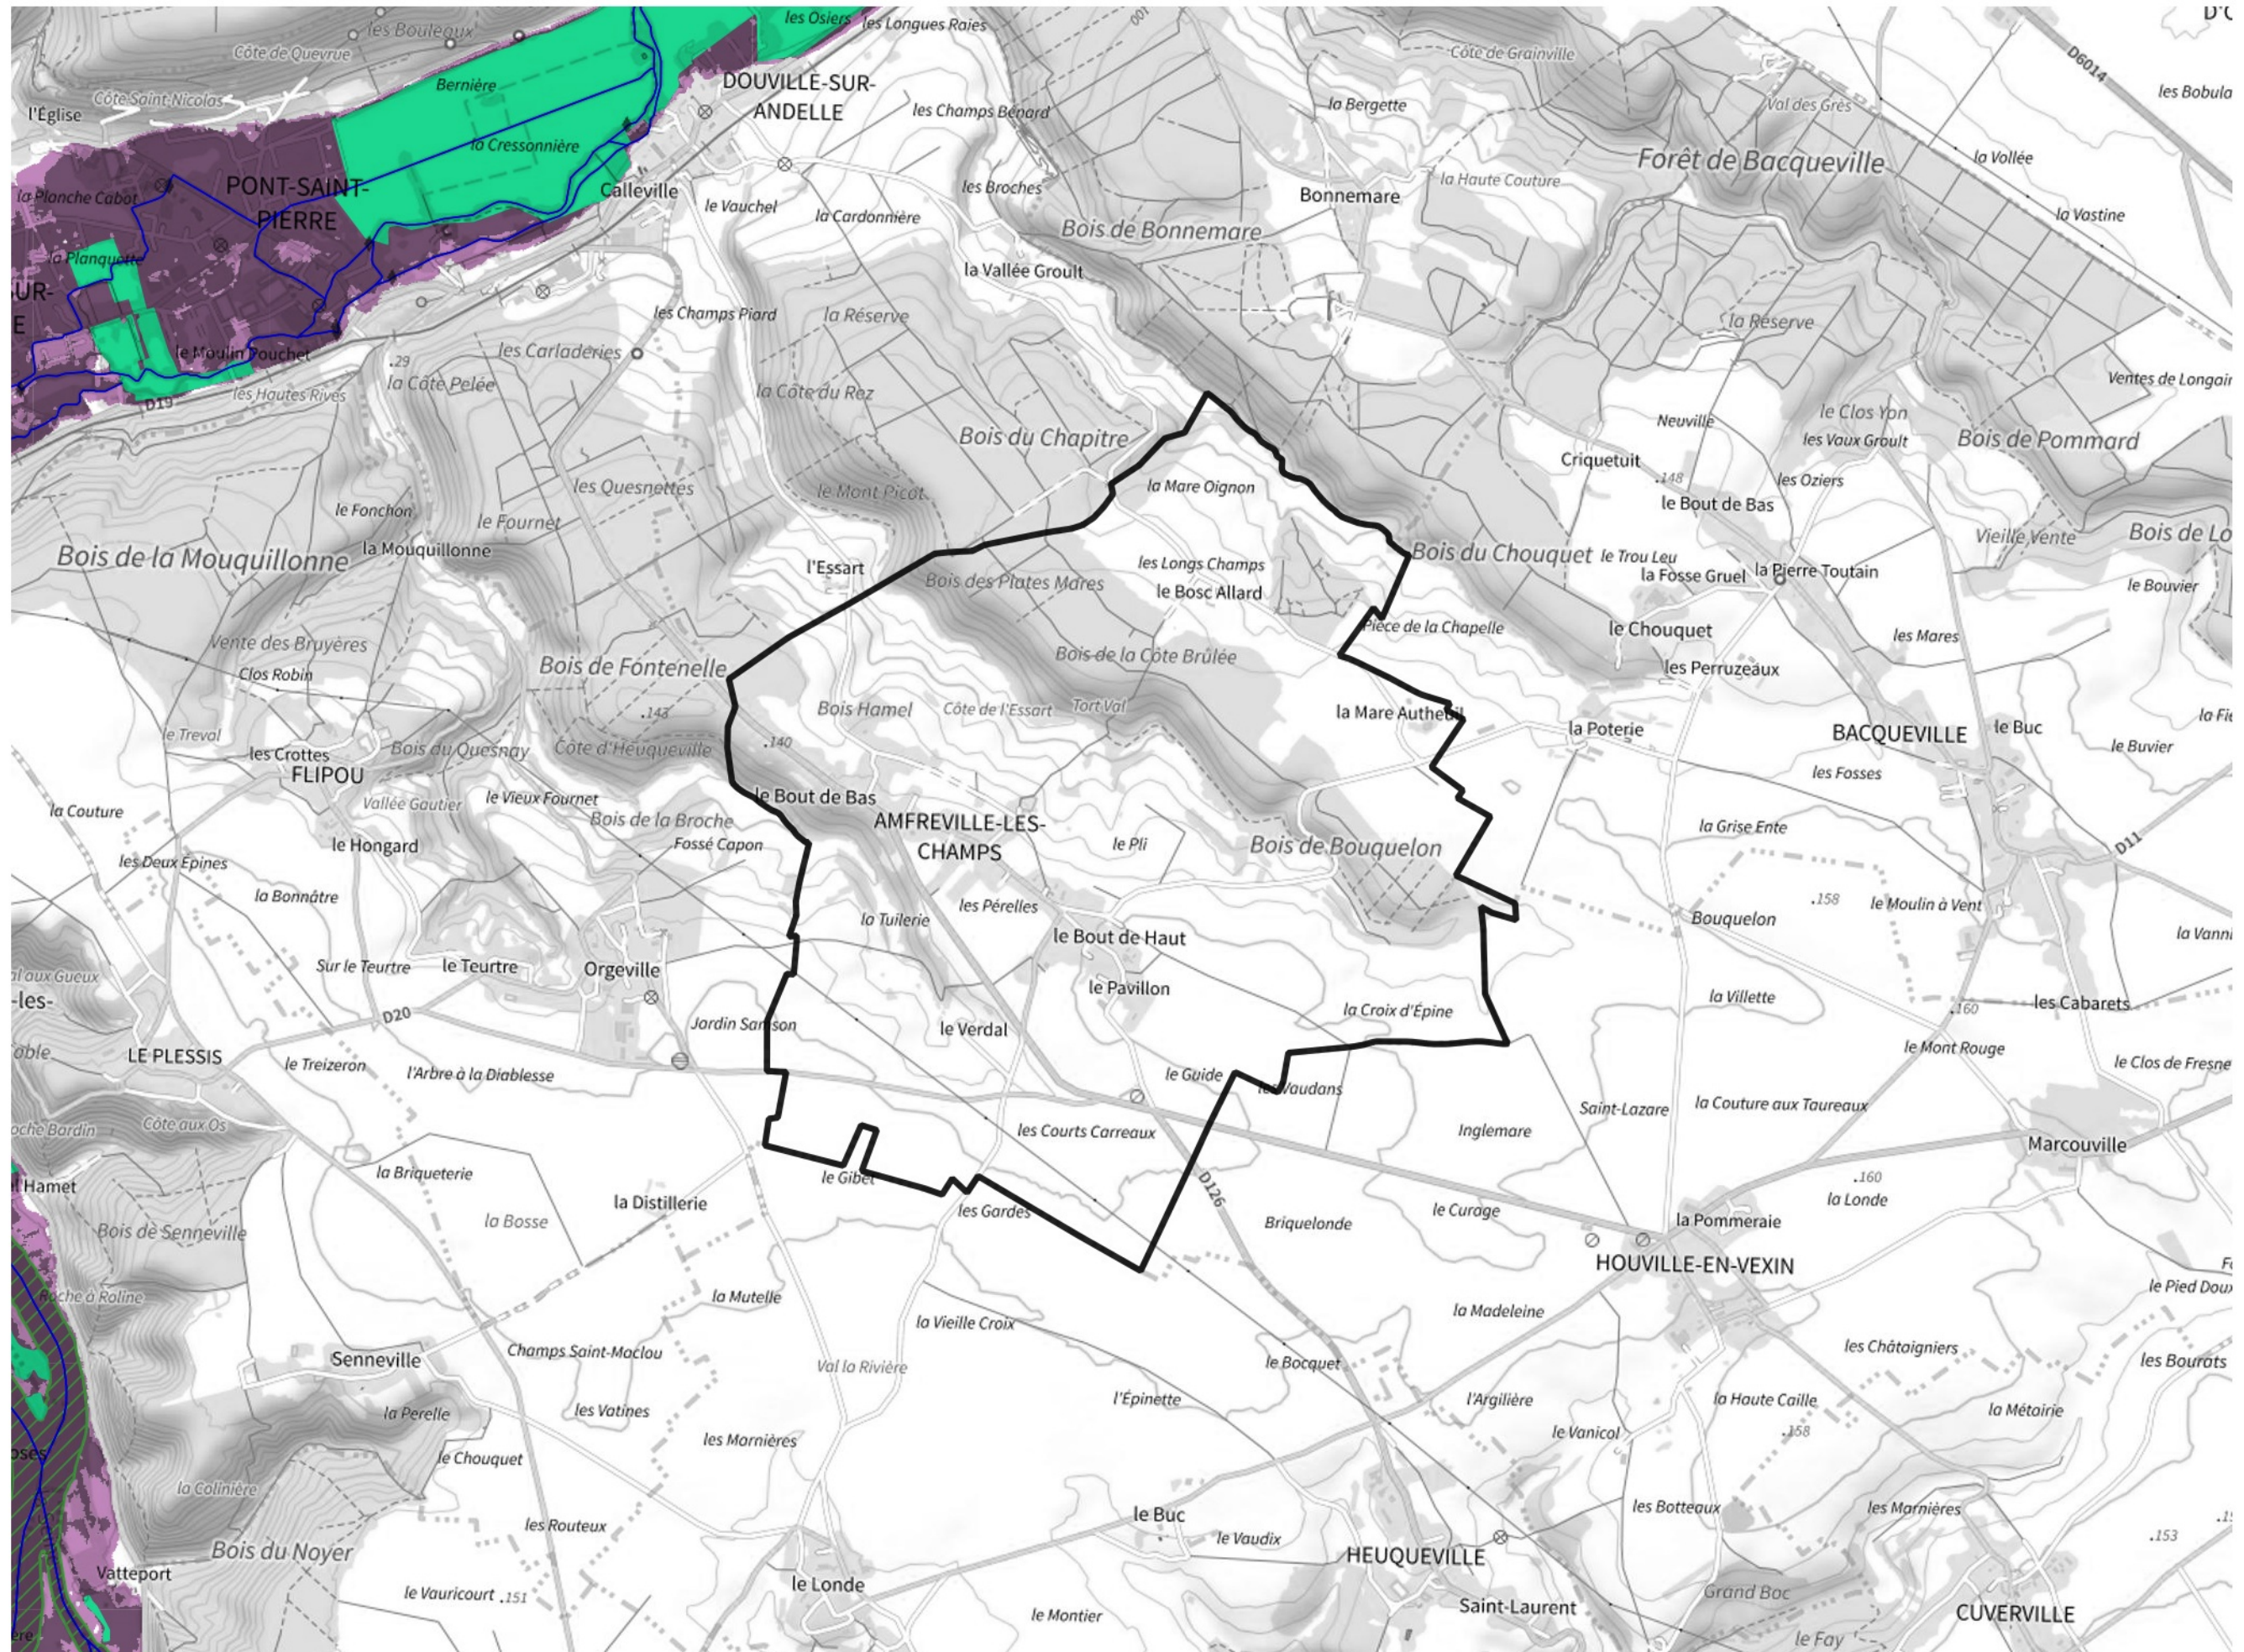

# Inventaire régional des Zones Humides (ZH) et des Milieux Prédiposés à la Présence de Zones Humides (MPPZH) Amfreville-les-Champs (27012)

- Zones humides**
- Inventaire terrain ou réglementaire
  - Autres (Photo-interprétation, non défini)
  - Zones humides dégradées
  - Milieux fortement prédisposés à la présence de zones humides
  - Milieux faiblement prédisposés à la présence de zones humides
  - Mares, étangs, lacs
  - Cours d'eau
  - Limite communale

Cette carte représente une mise à jour sur cette commune. Elle ne doit pas être utilisée pour les communes voisines.

[Il est fortement conseillé de se reporter à la notice avant l'interprétation de cette page](#)

0 250 500 m

**Sources :**  
- IGN - Plan v2  
- IGN - AdminExpress  
- IGN - BD Topo  
- DREAL Normandie

**Production :**  
DREAL Normandie  
le 24/07/2024