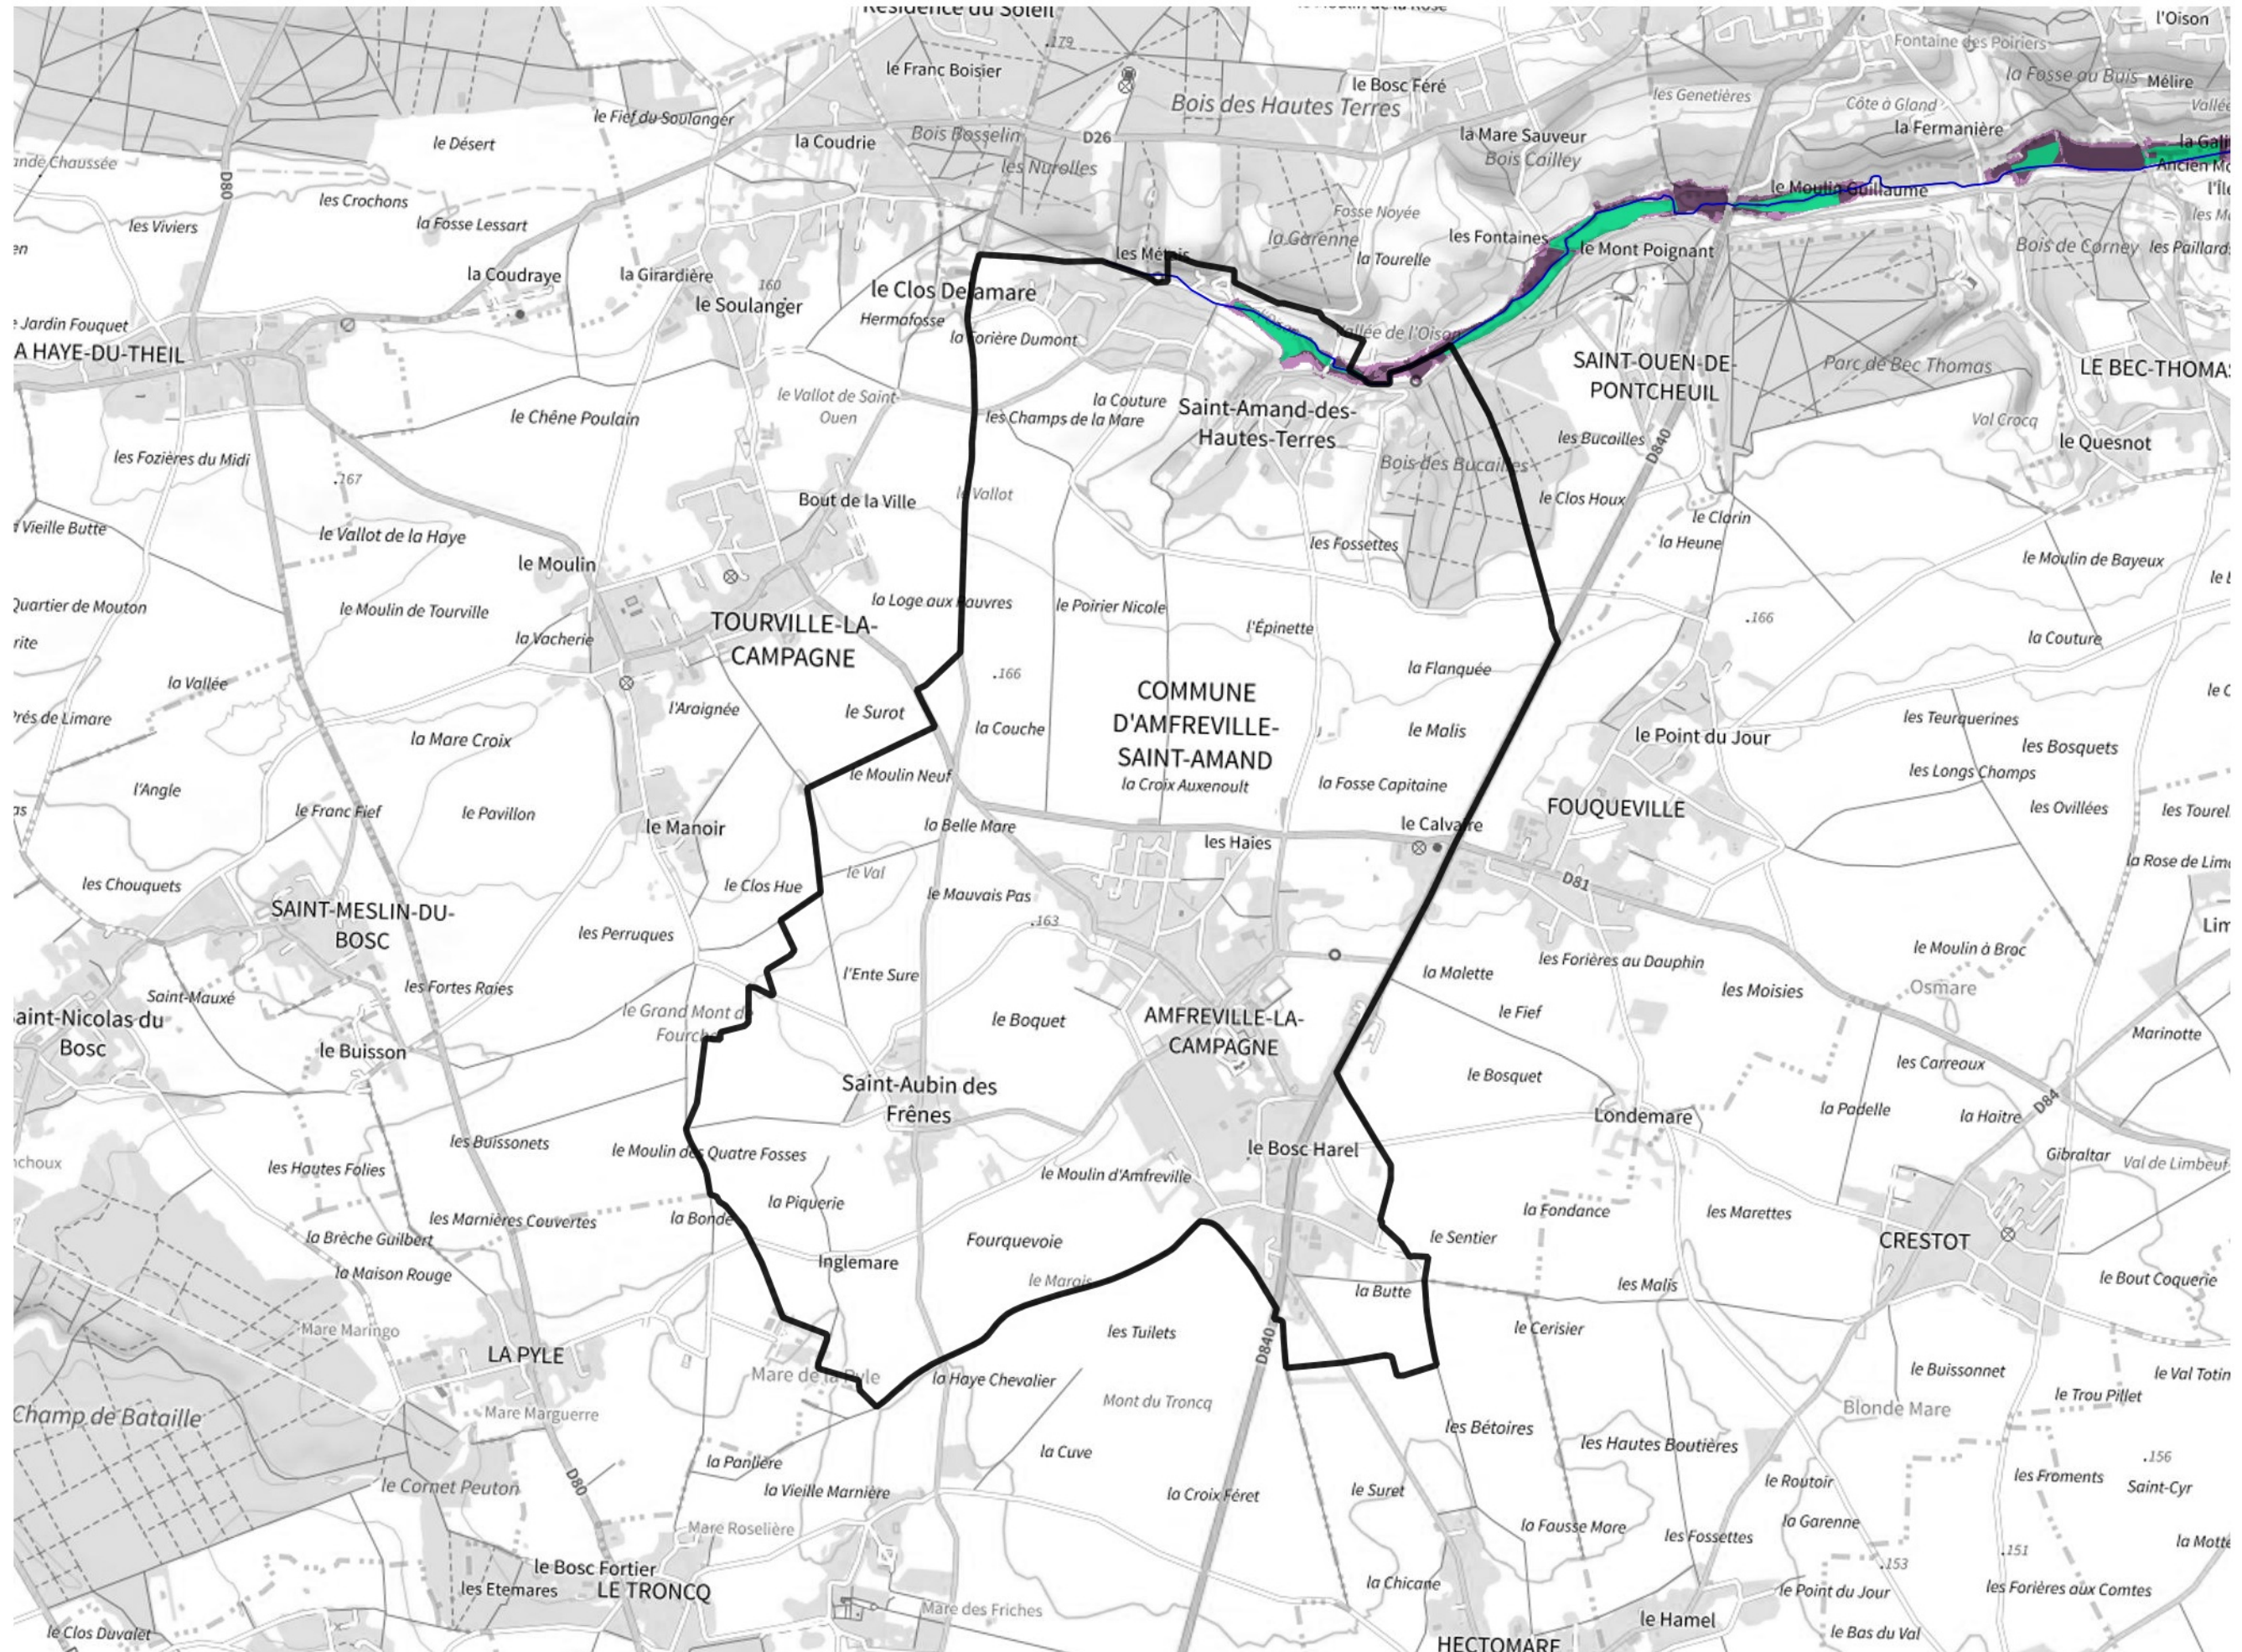

Inventaire régional des Zones Humides (ZH) et des Milieux Prédiposés à la Présence de Zones Humides (MPPZH) Amfreville-Saint-Amand (27011)

- Zones humides**
- Inventaire terrain ou réglementaire
 - Autres (Photo-interprétation, non défini)
 - Zones humides dégradées
 - Milieux fortement prédisposés à la présence de zones humides
 - Milieux faiblement prédisposés à la présence de zones humides
 - Mares, étangs, lacs
 - Cours d'eau
 - Limite communale

Cette carte représente une mise à jour sur cette commune. Elle ne doit pas être utilisée pour les communes voisines.

[Il est fortement conseillé de se reporter à la notice avant l'interprétation de cette page](#)

0 250 500 m

Sources :
- IGN - Plan v2
- IGN - AdminExpress
- IGN - BD Topo
- DREAL Normandie

Production :
DREAL Normandie
le 24/07/2024