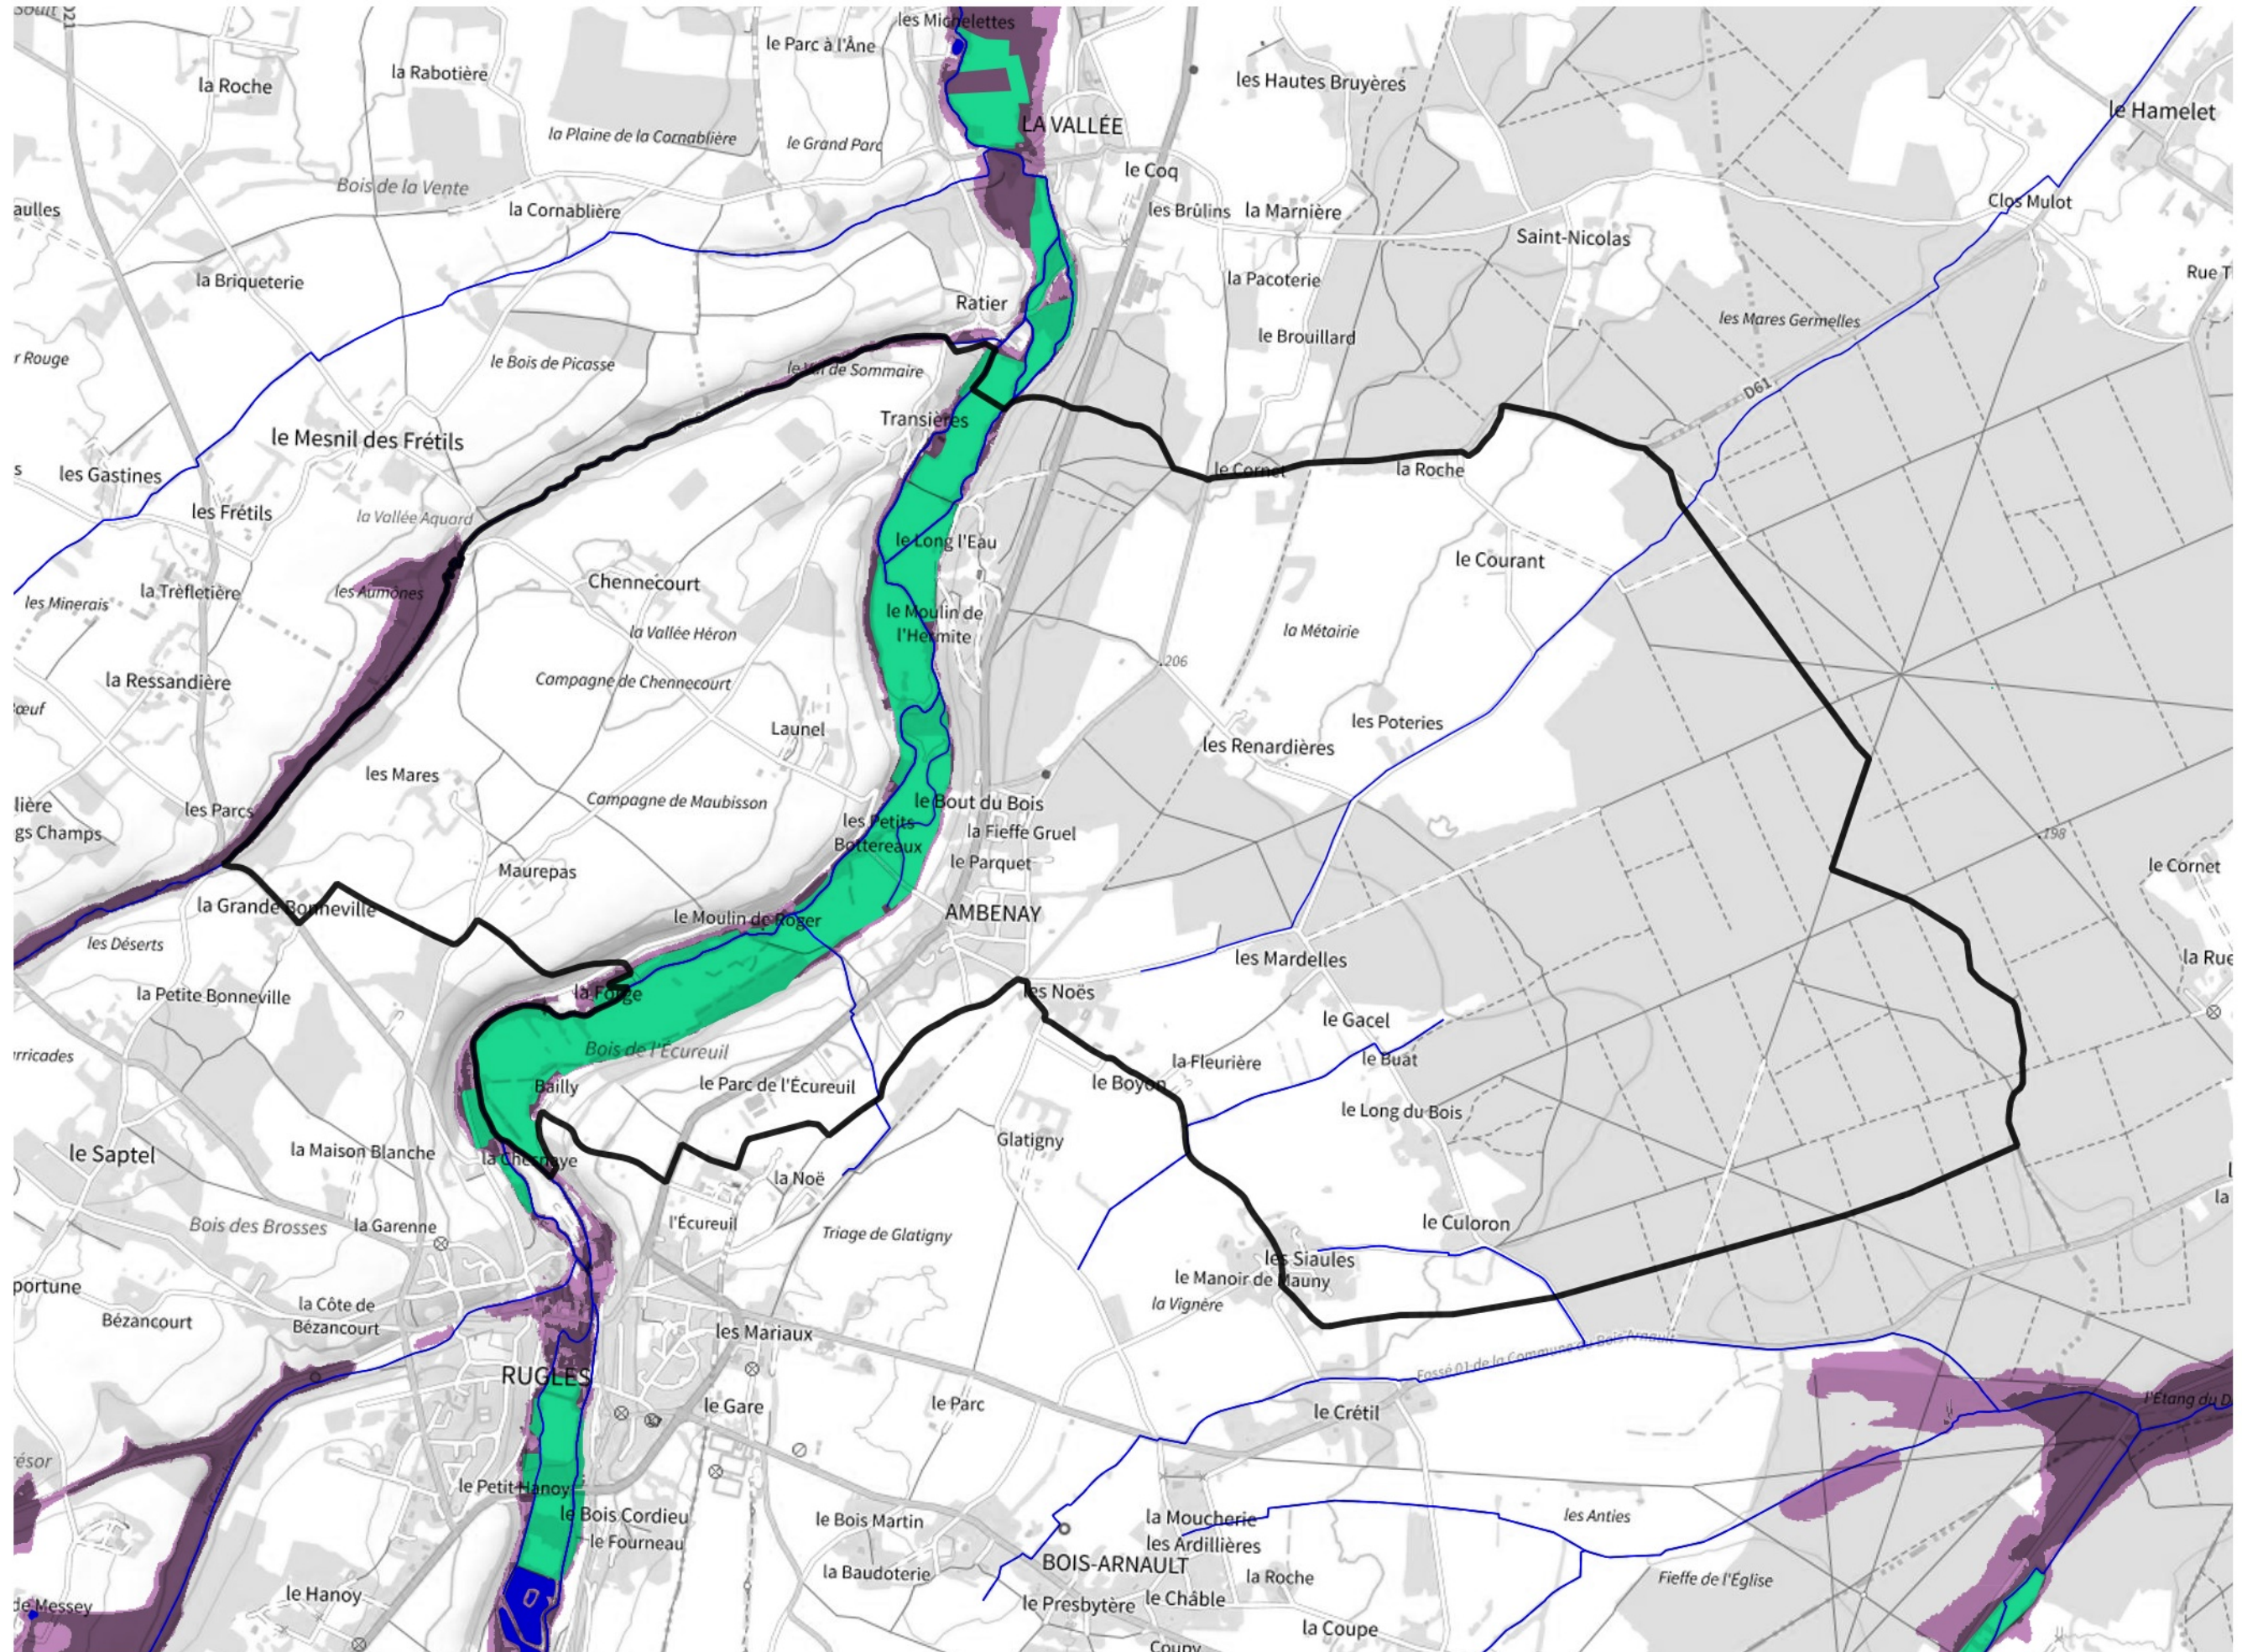

# Inventaire régional des Zones Humides (ZH) et des Milieux Prédiposés à la Présence de Zones Humides (MPPZH) Ambenay (27009)

- Zones humides**
- Inventaire terrain ou réglementaire
  - Autres (Photo-interprétation, non défini)
  - Zones humides dégradées
  - Milieux fortement prédisposés à la présence de zones humides
  - Milieux faiblement prédisposés à la présence de zones humides
  - Mares, étangs, lacs
  - Cours d'eau
  - Limite communale

Cette carte représente une mise à jour sur cette commune. Elle ne doit pas être utilisée pour les communes voisines.

[Il est fortement conseillé de se reporter à la notice avant l'interprétation de cette page](#)

0 250 500 m

**Sources :**  
- IGN - Plan v2  
- IGN - AdminExpress  
- IGN - BD Topo  
- DREAL Normandie

**Production :**  
DREAL Normandie  
le 24/07/2024