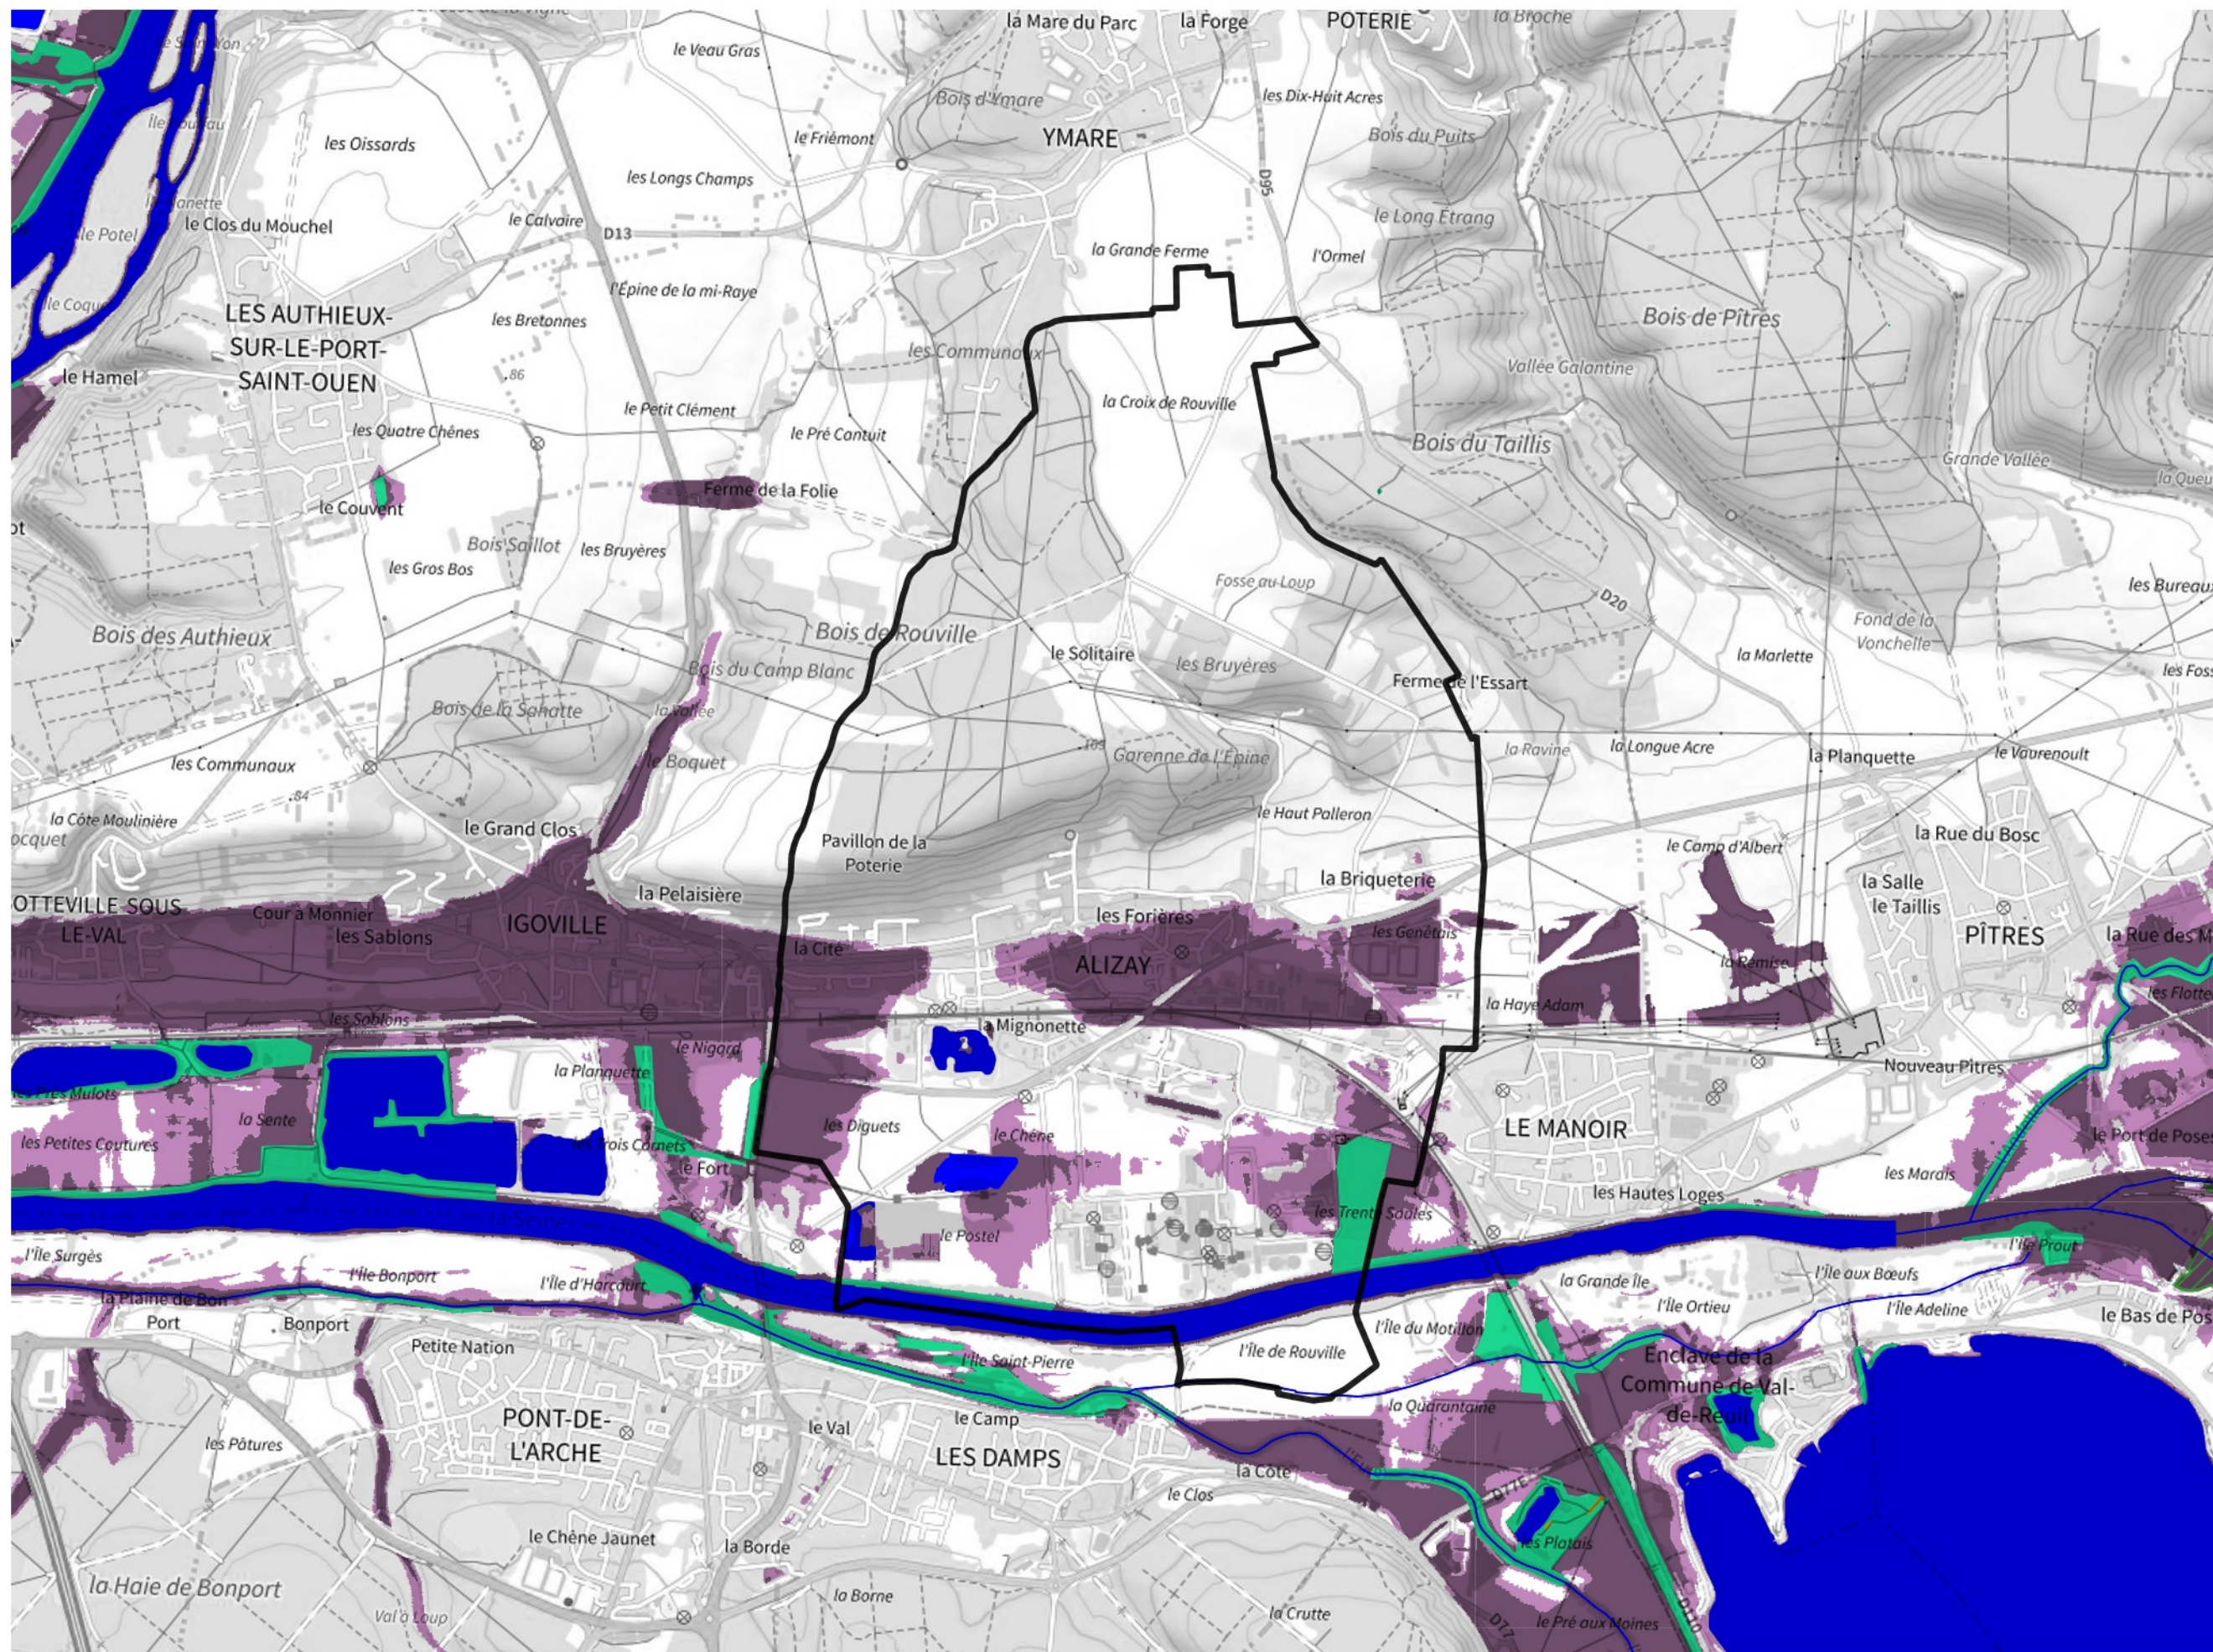

Inventaire régional des Zones Humides (ZH) et des Milieux Prédiposés à la Présence de Zones Humides (MPPZH) Alizay (27008)

- Zones humides**
- Inventaire terrain ou réglementaire
 - Autres (Photo-interprétation, non défini)
 - Zones humides dégradées
 - Milieux fortement prédisposés à la présence de zones humides
 - Milieux faiblement prédisposés à la présence de zones humides
 - Mares, étangs, lacs
 - Cours d'eau
 - Limite communale

Cette carte représente une mise à jour sur cette commune. Elle ne doit pas être utilisée pour les communes voisines.

[Il est fortement conseillé de se reporter à la notice avant l'interprétation de cette page](#)

0 250 500 m

Sources :
- IGN - Plan v2
- IGN - AdminExpress
- IGN - BD Topo
- DREAL Normandie

Production :
DREAL Normandie
le 24/07/2024