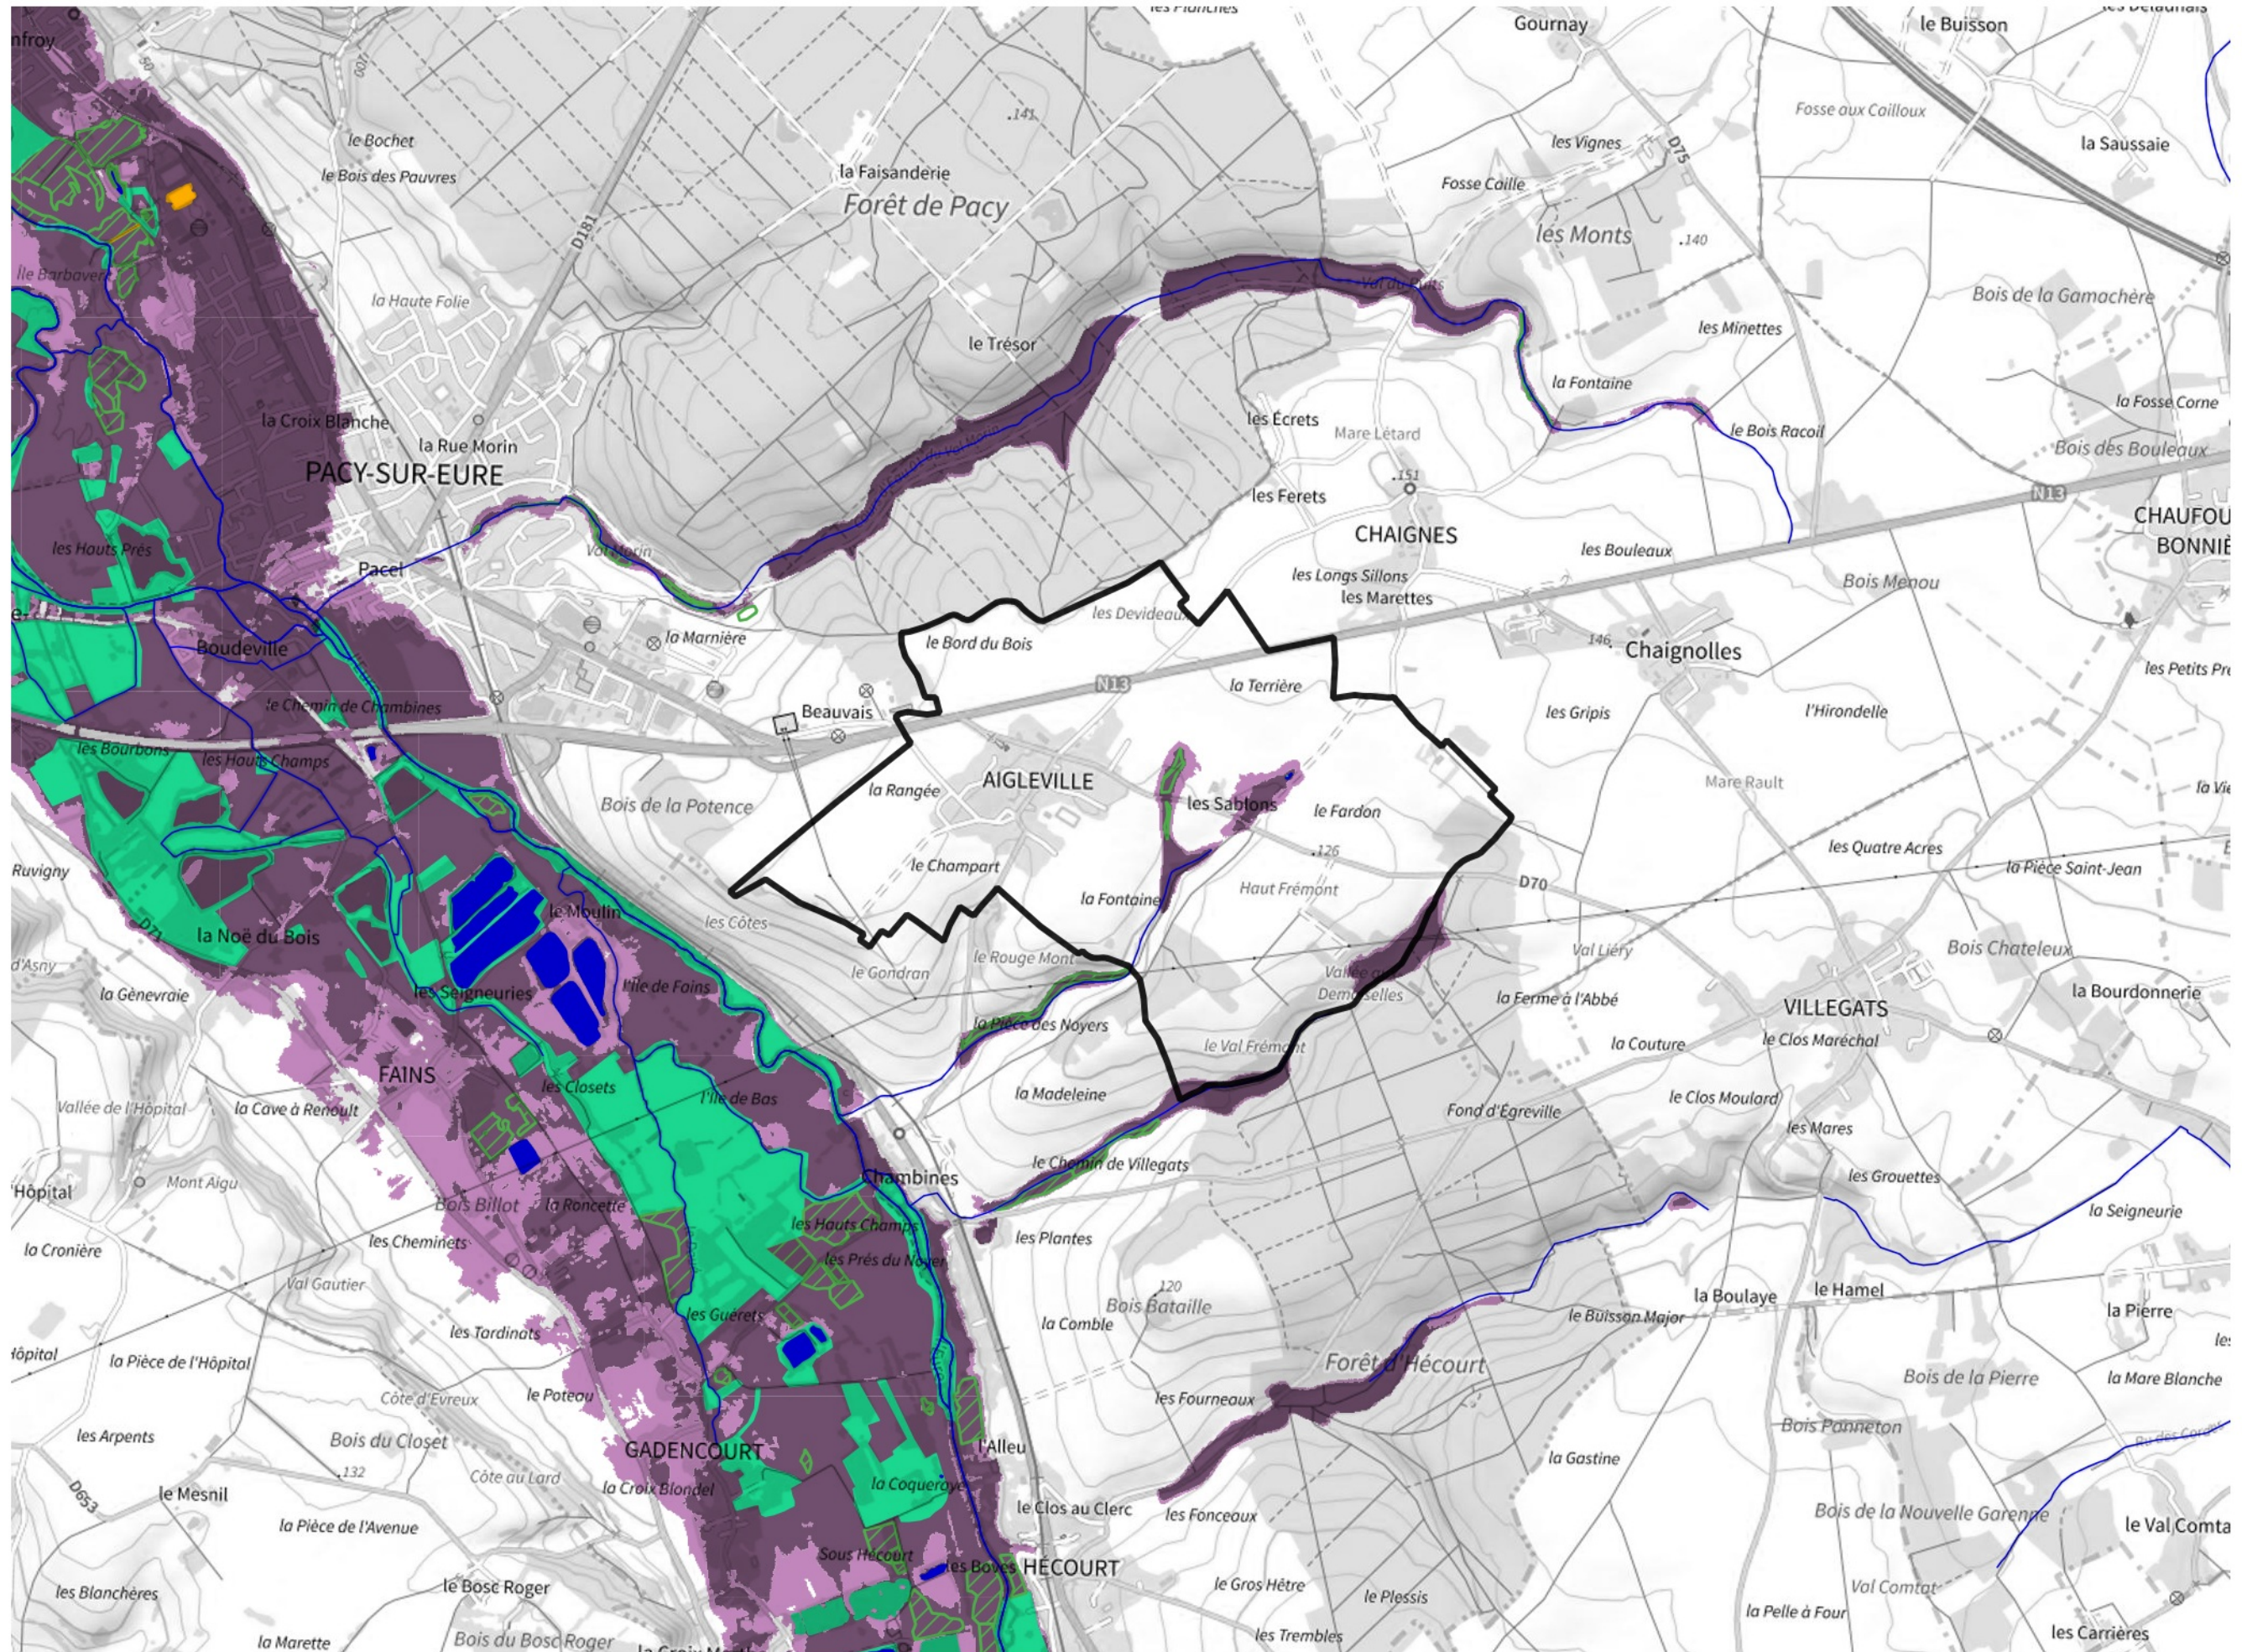

Inventaire régional des Zones Humides (ZH) et des Milieux Prédiposés à la Présence de Zones Humides (MPPZH) Aigleville (27004)

- Zones humides**
- Inventaire terrain ou réglementaire
 - Autres (Photo-interprétation, non défini)
 - Zones humides dégradées
 - Milieux fortement prédisposés à la présence de zones humides
 - Milieux faiblement prédisposés à la présence de zones humides
 - Mares, étangs, lacs
 - Cours d'eau
 - Limite communale

Cette carte représente une mise à jour sur cette commune. Elle ne doit pas être utilisée pour les communes voisines.

[Il est fortement conseillé de se reporter à la notice avant l'interprétation de cette page](#)

0 250 500 m

Sources :
- IGN - Plan v2
- IGN - AdminExpress
- IGN - BD Topo
- DREAL Normandie

Production :
DREAL Normandie
le 24/07/2024