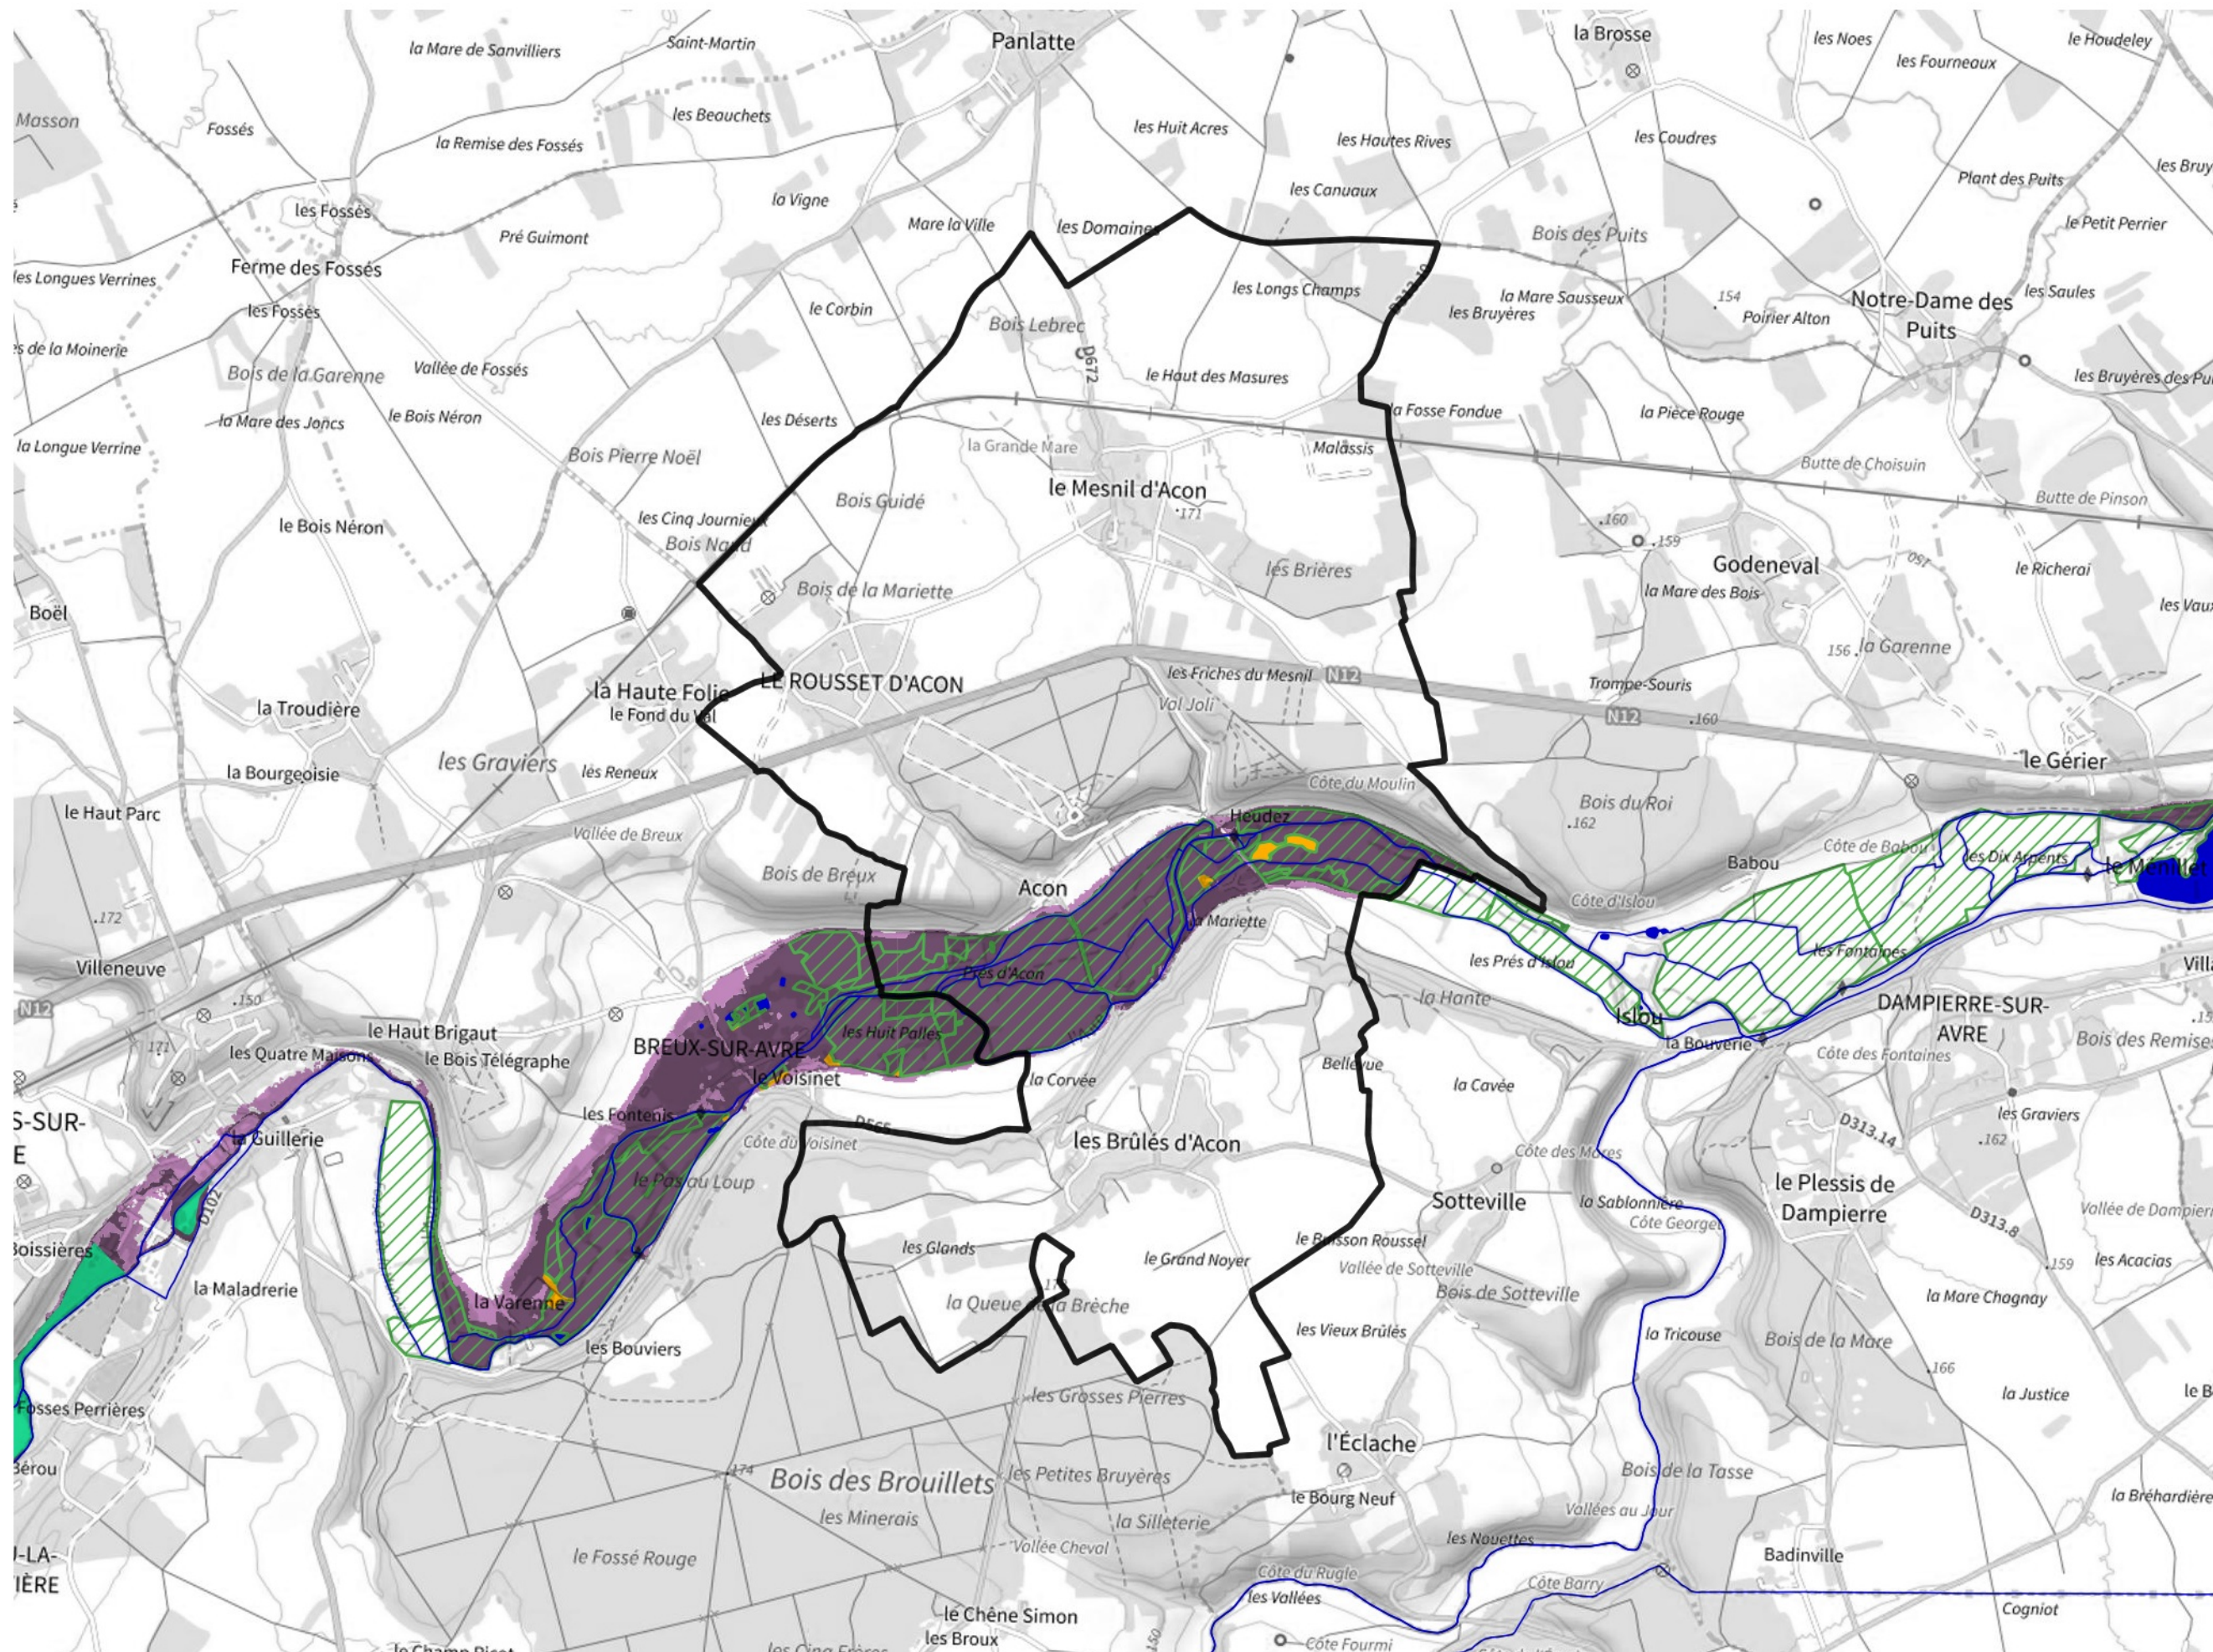

# Inventaire régional des Zones Humides (ZH) et des Milieux Prédiposés à la Présence de Zones Humides (MPPZH) Acon (27002)

- Zones humides**
- Inventaire terrain ou réglementaire
  - Autres (Photo-interprétation, non défini)
  - Zones humides dégradées
  - Milieux fortement prédisposés à la présence de zones humides
  - Milieux faiblement prédisposés à la présence de zones humides
  - Mares, étangs, lacs
  - Cours d'eau
  - Limite communale

Cette carte représente une mise à jour sur cette commune. Elle ne doit pas être utilisée pour les communes voisines.

[Il est fortement conseillé de se reporter à la notice avant l'interprétation de cette page](#)

0 250 500 m

**Sources :**  
- IGN - Plan v2  
- IGN - AdminExpress  
- IGN - BD Topo  
- DREAL Normandie

**Production :**  
DREAL Normandie  
le 24/07/2024