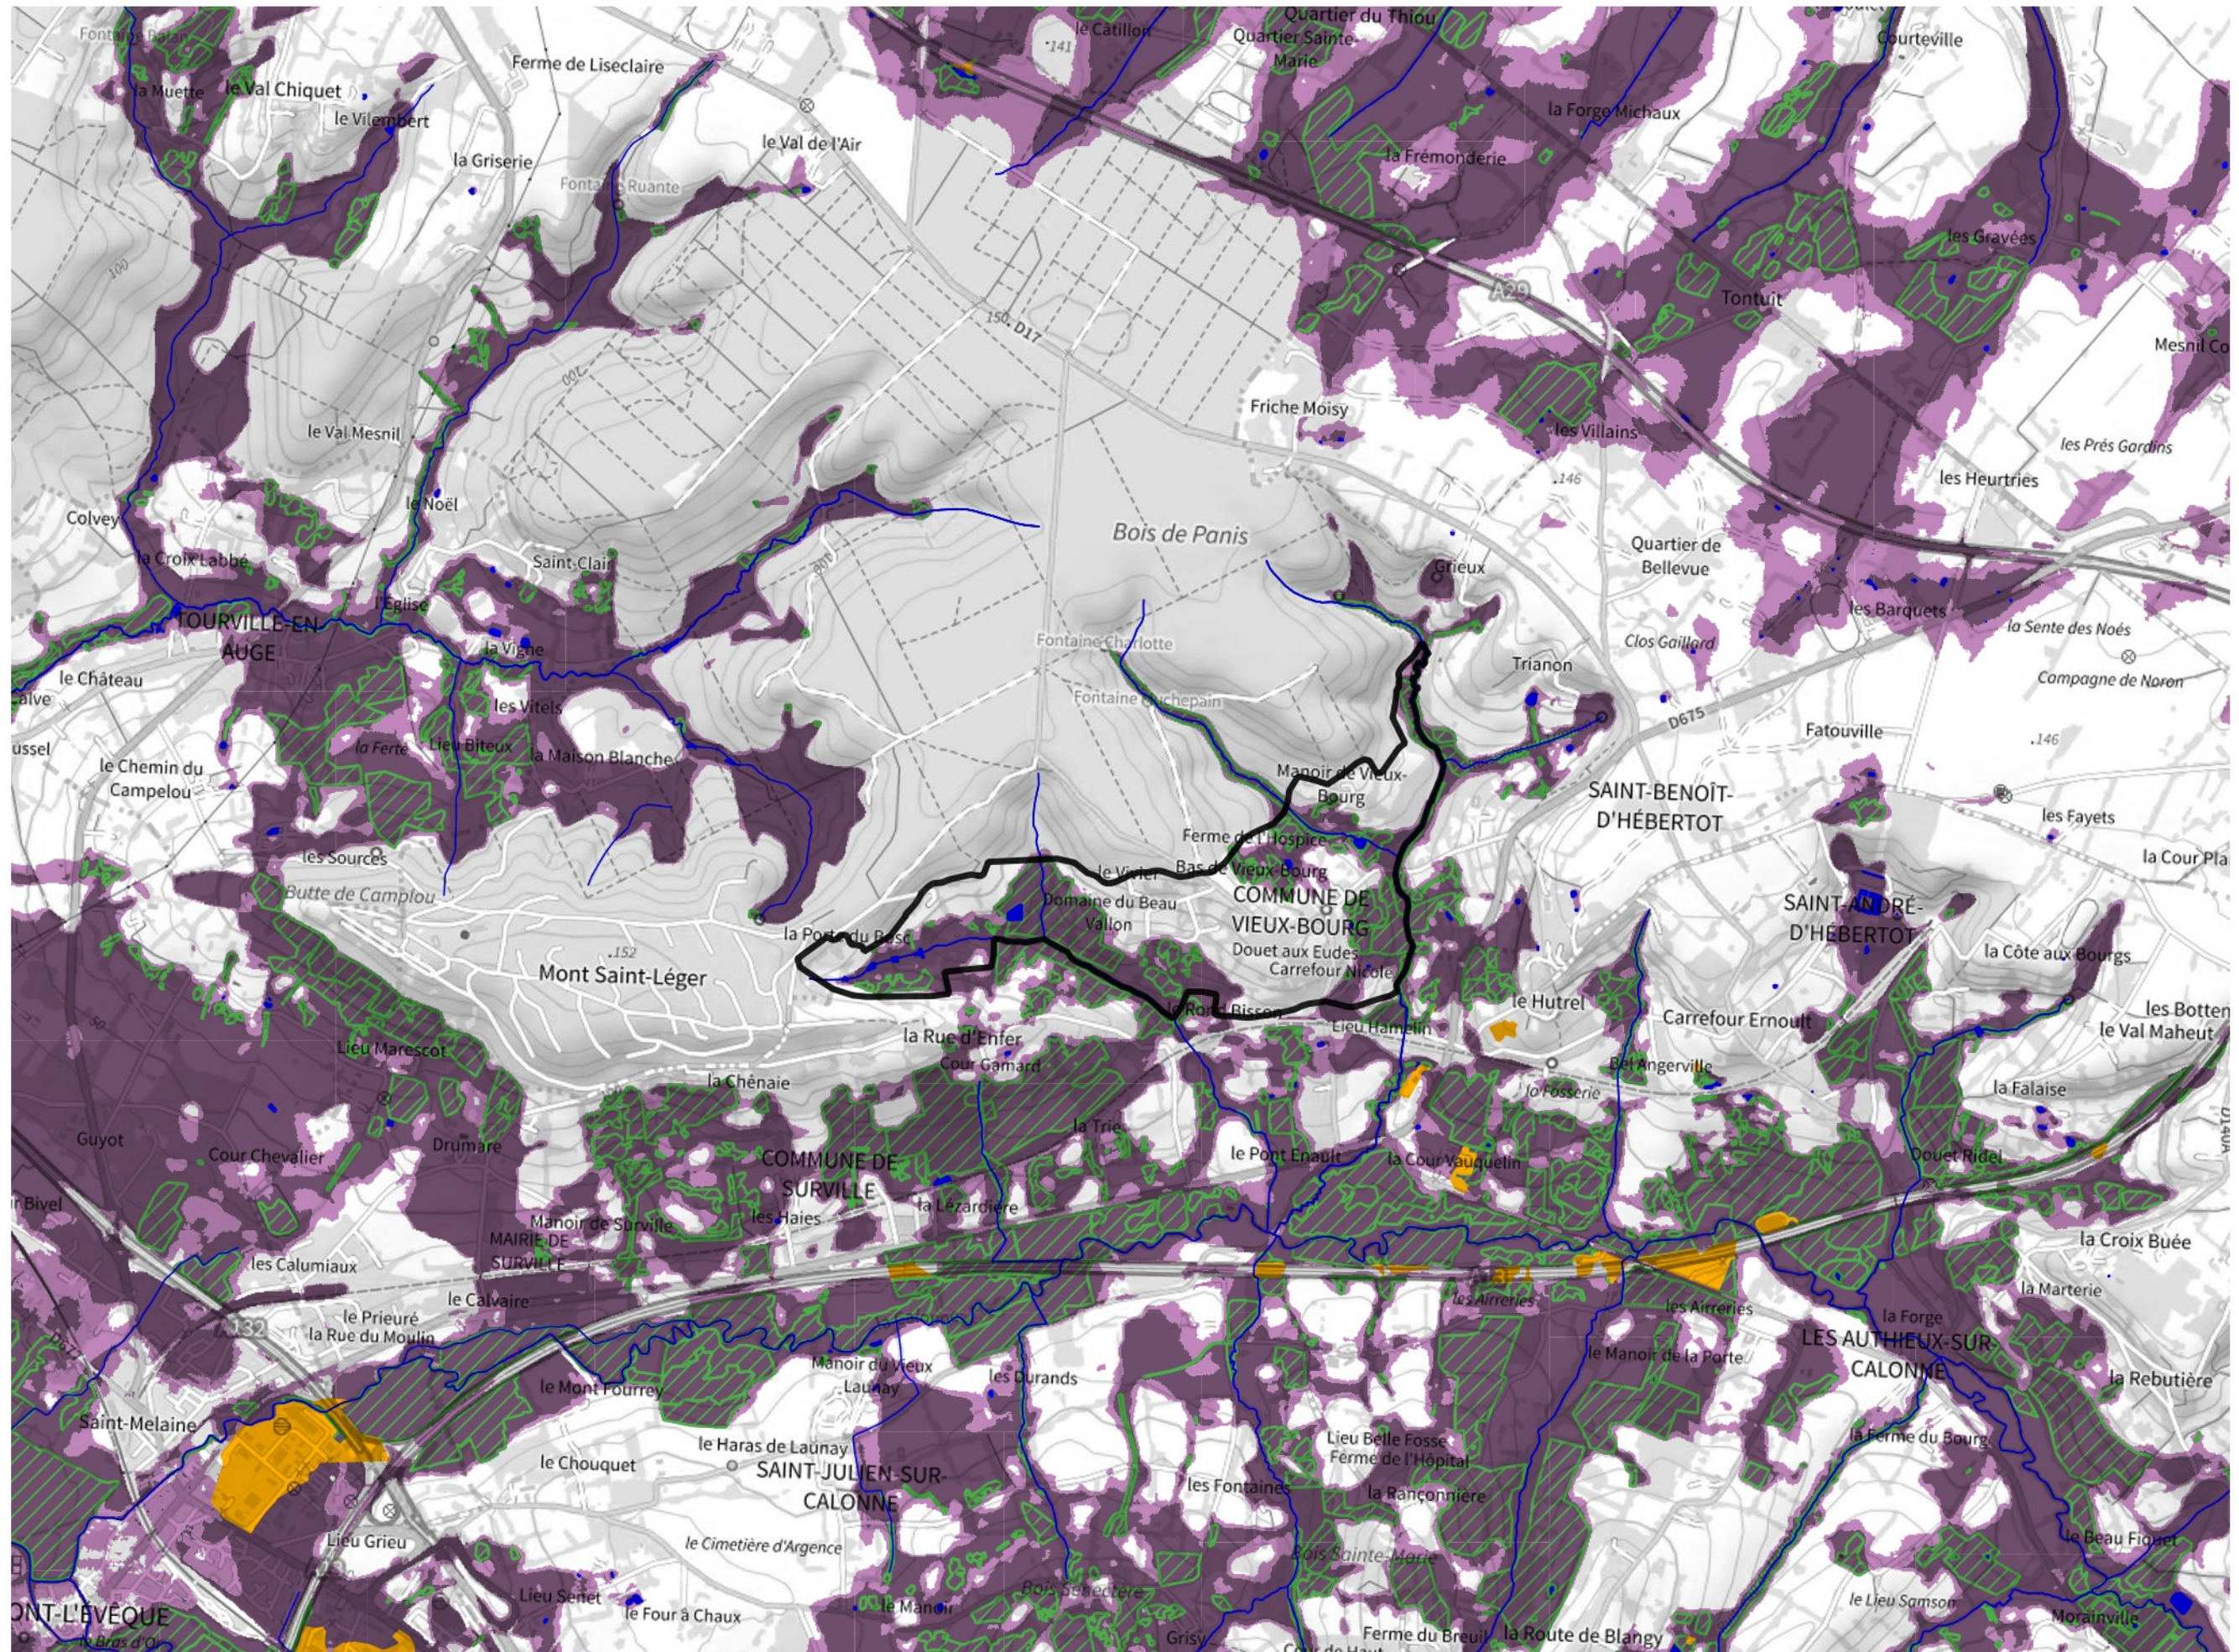

# Inventaire régional des Zones Humides (ZH) et des Milieux Prédiposés à la Présence de Zones Humides (MPPZH) Vieux-Bourg (14748)

- Zones humides**
- Inventaire terrain ou réglementaire
  - Autres (Photo-interprétation, non défini)
  - Zones humides dégradées
  - Milieux fortement prédisposés à la présence de zones humides
  - Milieux faiblement prédisposés à la présence de zones humides
  - Mares, étangs, lacs
  - Cours d'eau
  - Limite communale

Cette carte représente une mise à jour sur cette commune. Elle ne doit pas être utilisée pour les communes voisines.

[Il est fortement conseillé de se reporter à la notice avant l'interprétation de cette page](#)

0 250 500 m

**Sources :**  
- IGN - Plan v2  
- IGN - AdminExpress  
- IGN - BD Topo  
- DREAL Normandie

**Production :**  
DREAL Normandie  
le 24/07/2024