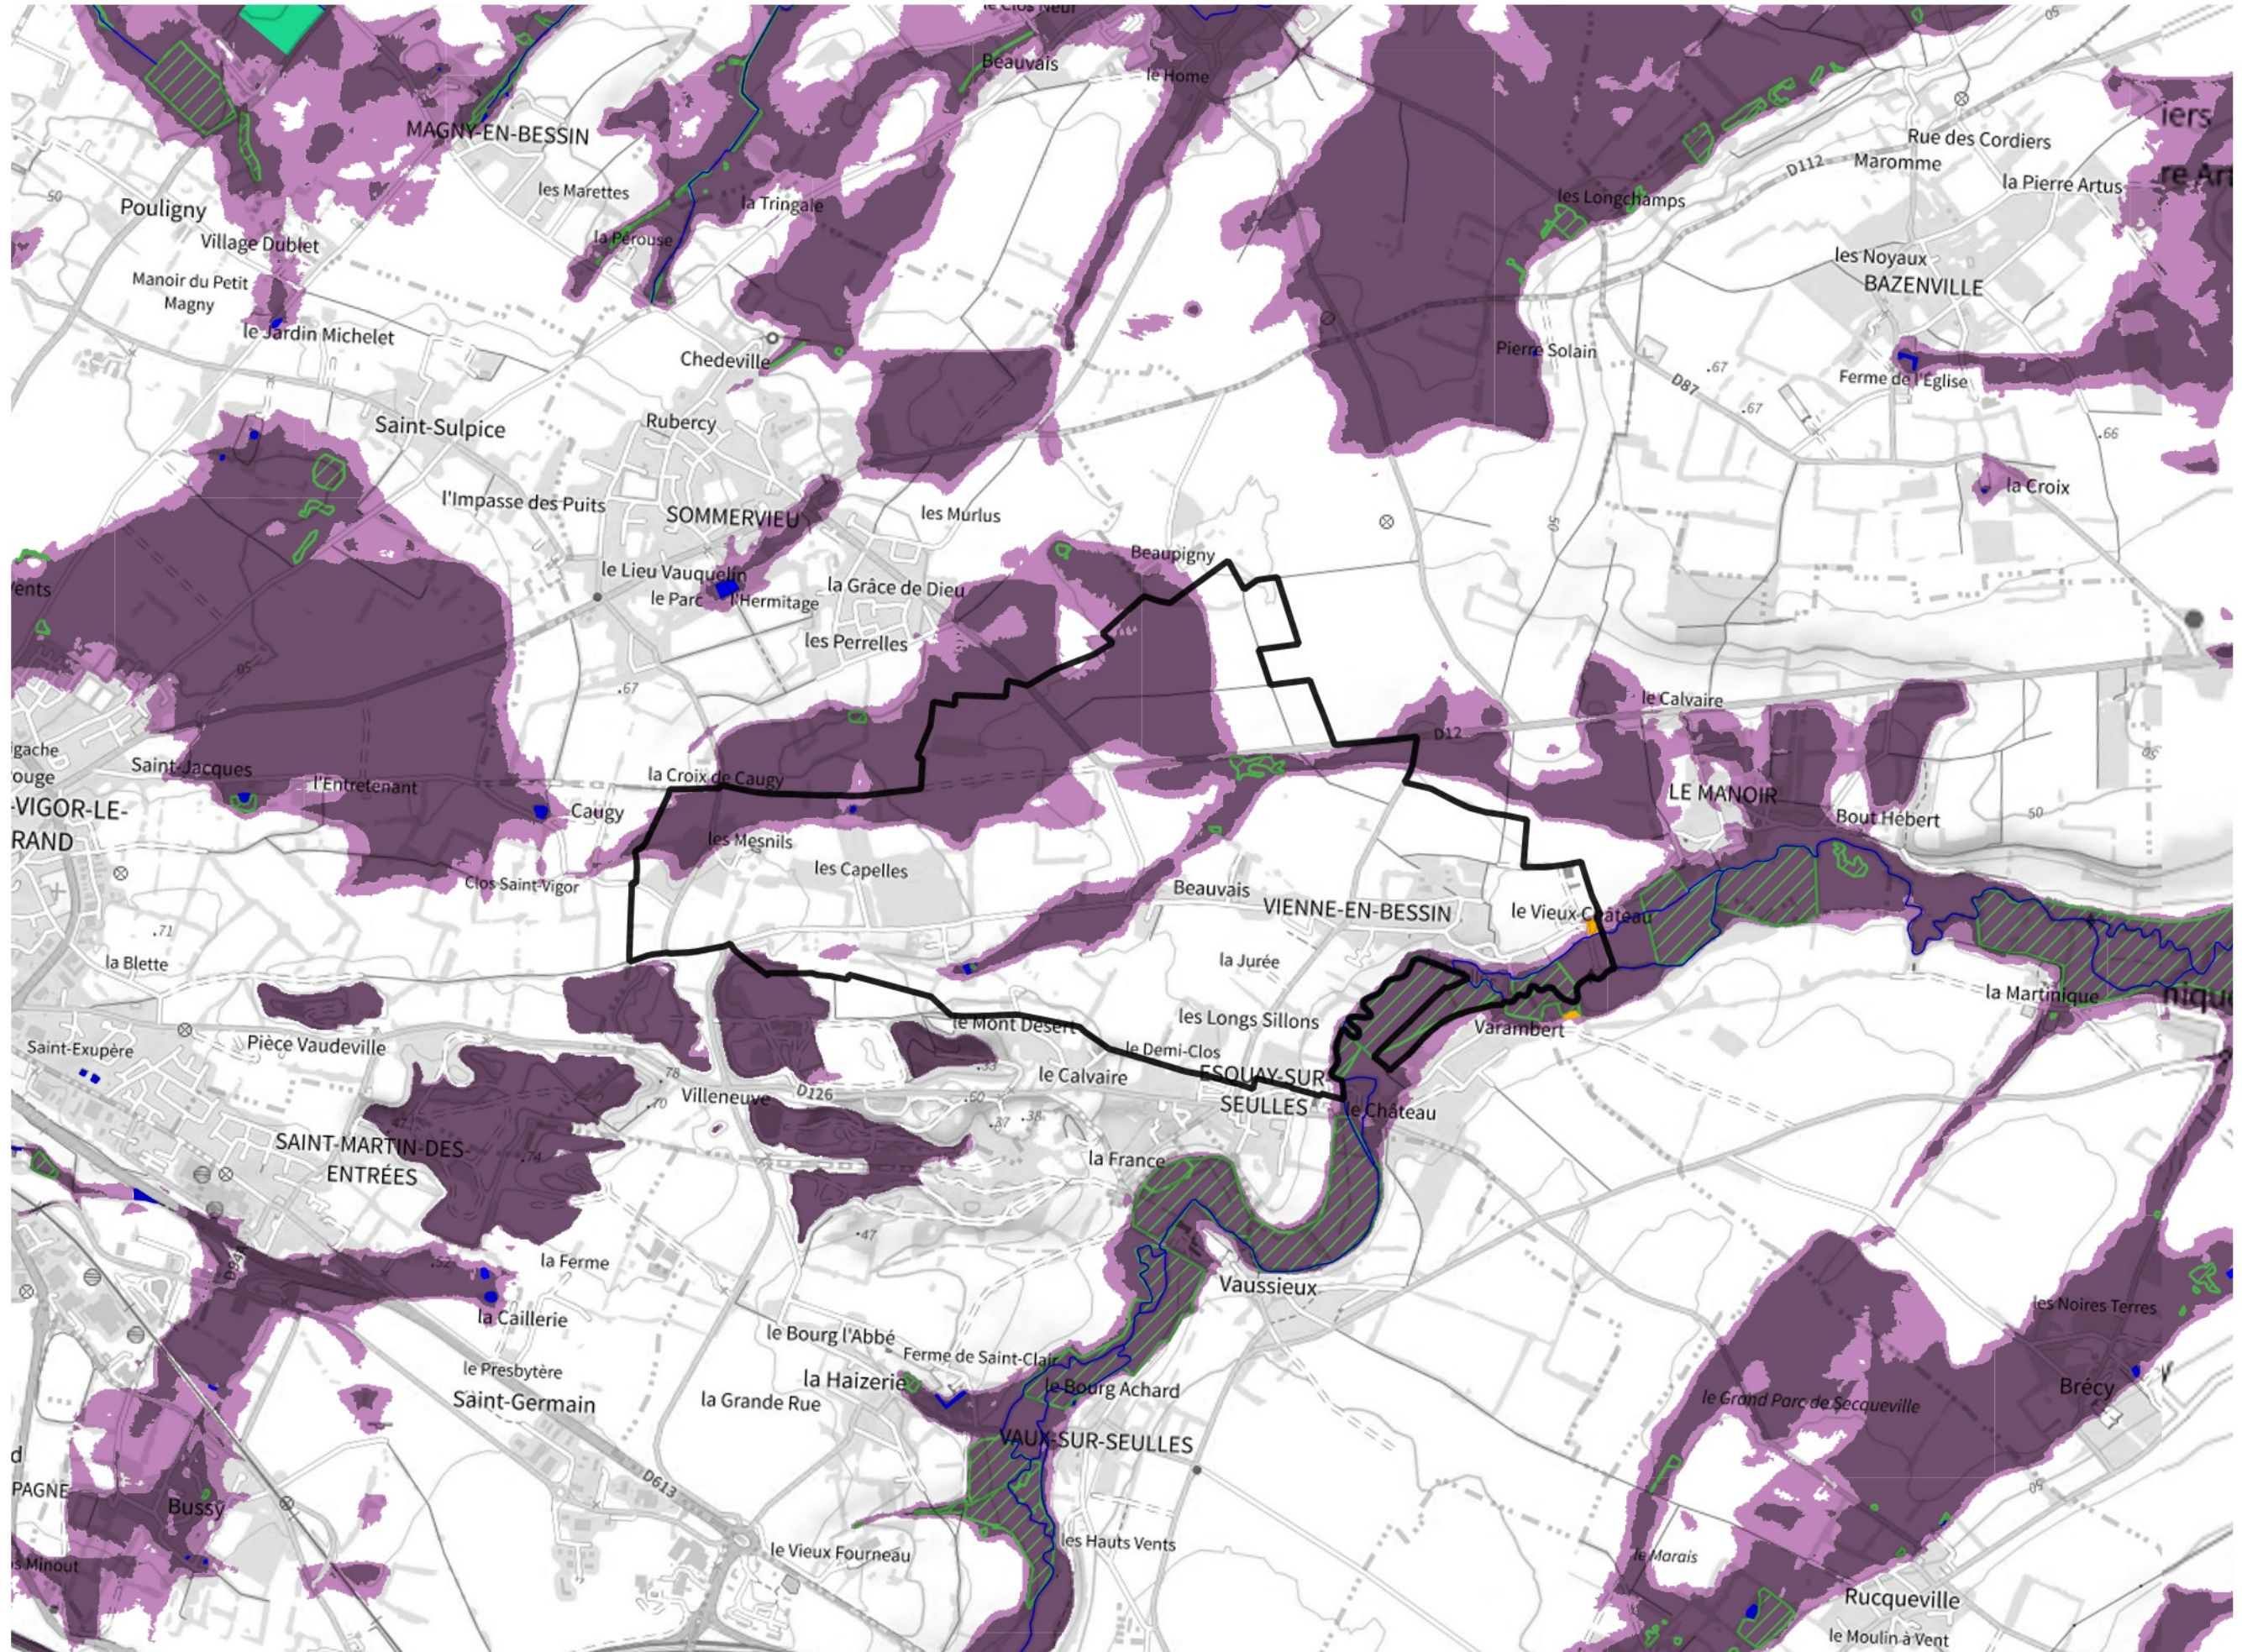

Inventaire régional des Zones Humides (ZH) et des Milieux Prédiposés à la Présence de Zones Humides (MPPZH) Vienne-en-Bessin (14744)

- Zones humides**
- Inventaire terrain ou réglementaire
 - Autres (Photo-interprétation, non défini)
 - Zones humides dégradées
 - Milieux fortement prédisposés à la présence de zones humides
 - Milieux faiblement prédisposés à la présence de zones humides
 - Mares, étangs, lacs
 - Cours d'eau
 - Limite communale

Cette carte représente une mise à jour sur cette commune. Elle ne doit pas être utilisée pour les communes voisines.

[Il est fortement conseillé de se reporter à la notice avant l'interprétation de cette page](#)

0 250 500 m

Sources :
- IGN - Plan v2
- IGN - AdminExpress
- IGN - BD Topo
- DREAL Normandie

Production :
DREAL Normandie
le 24/07/2024