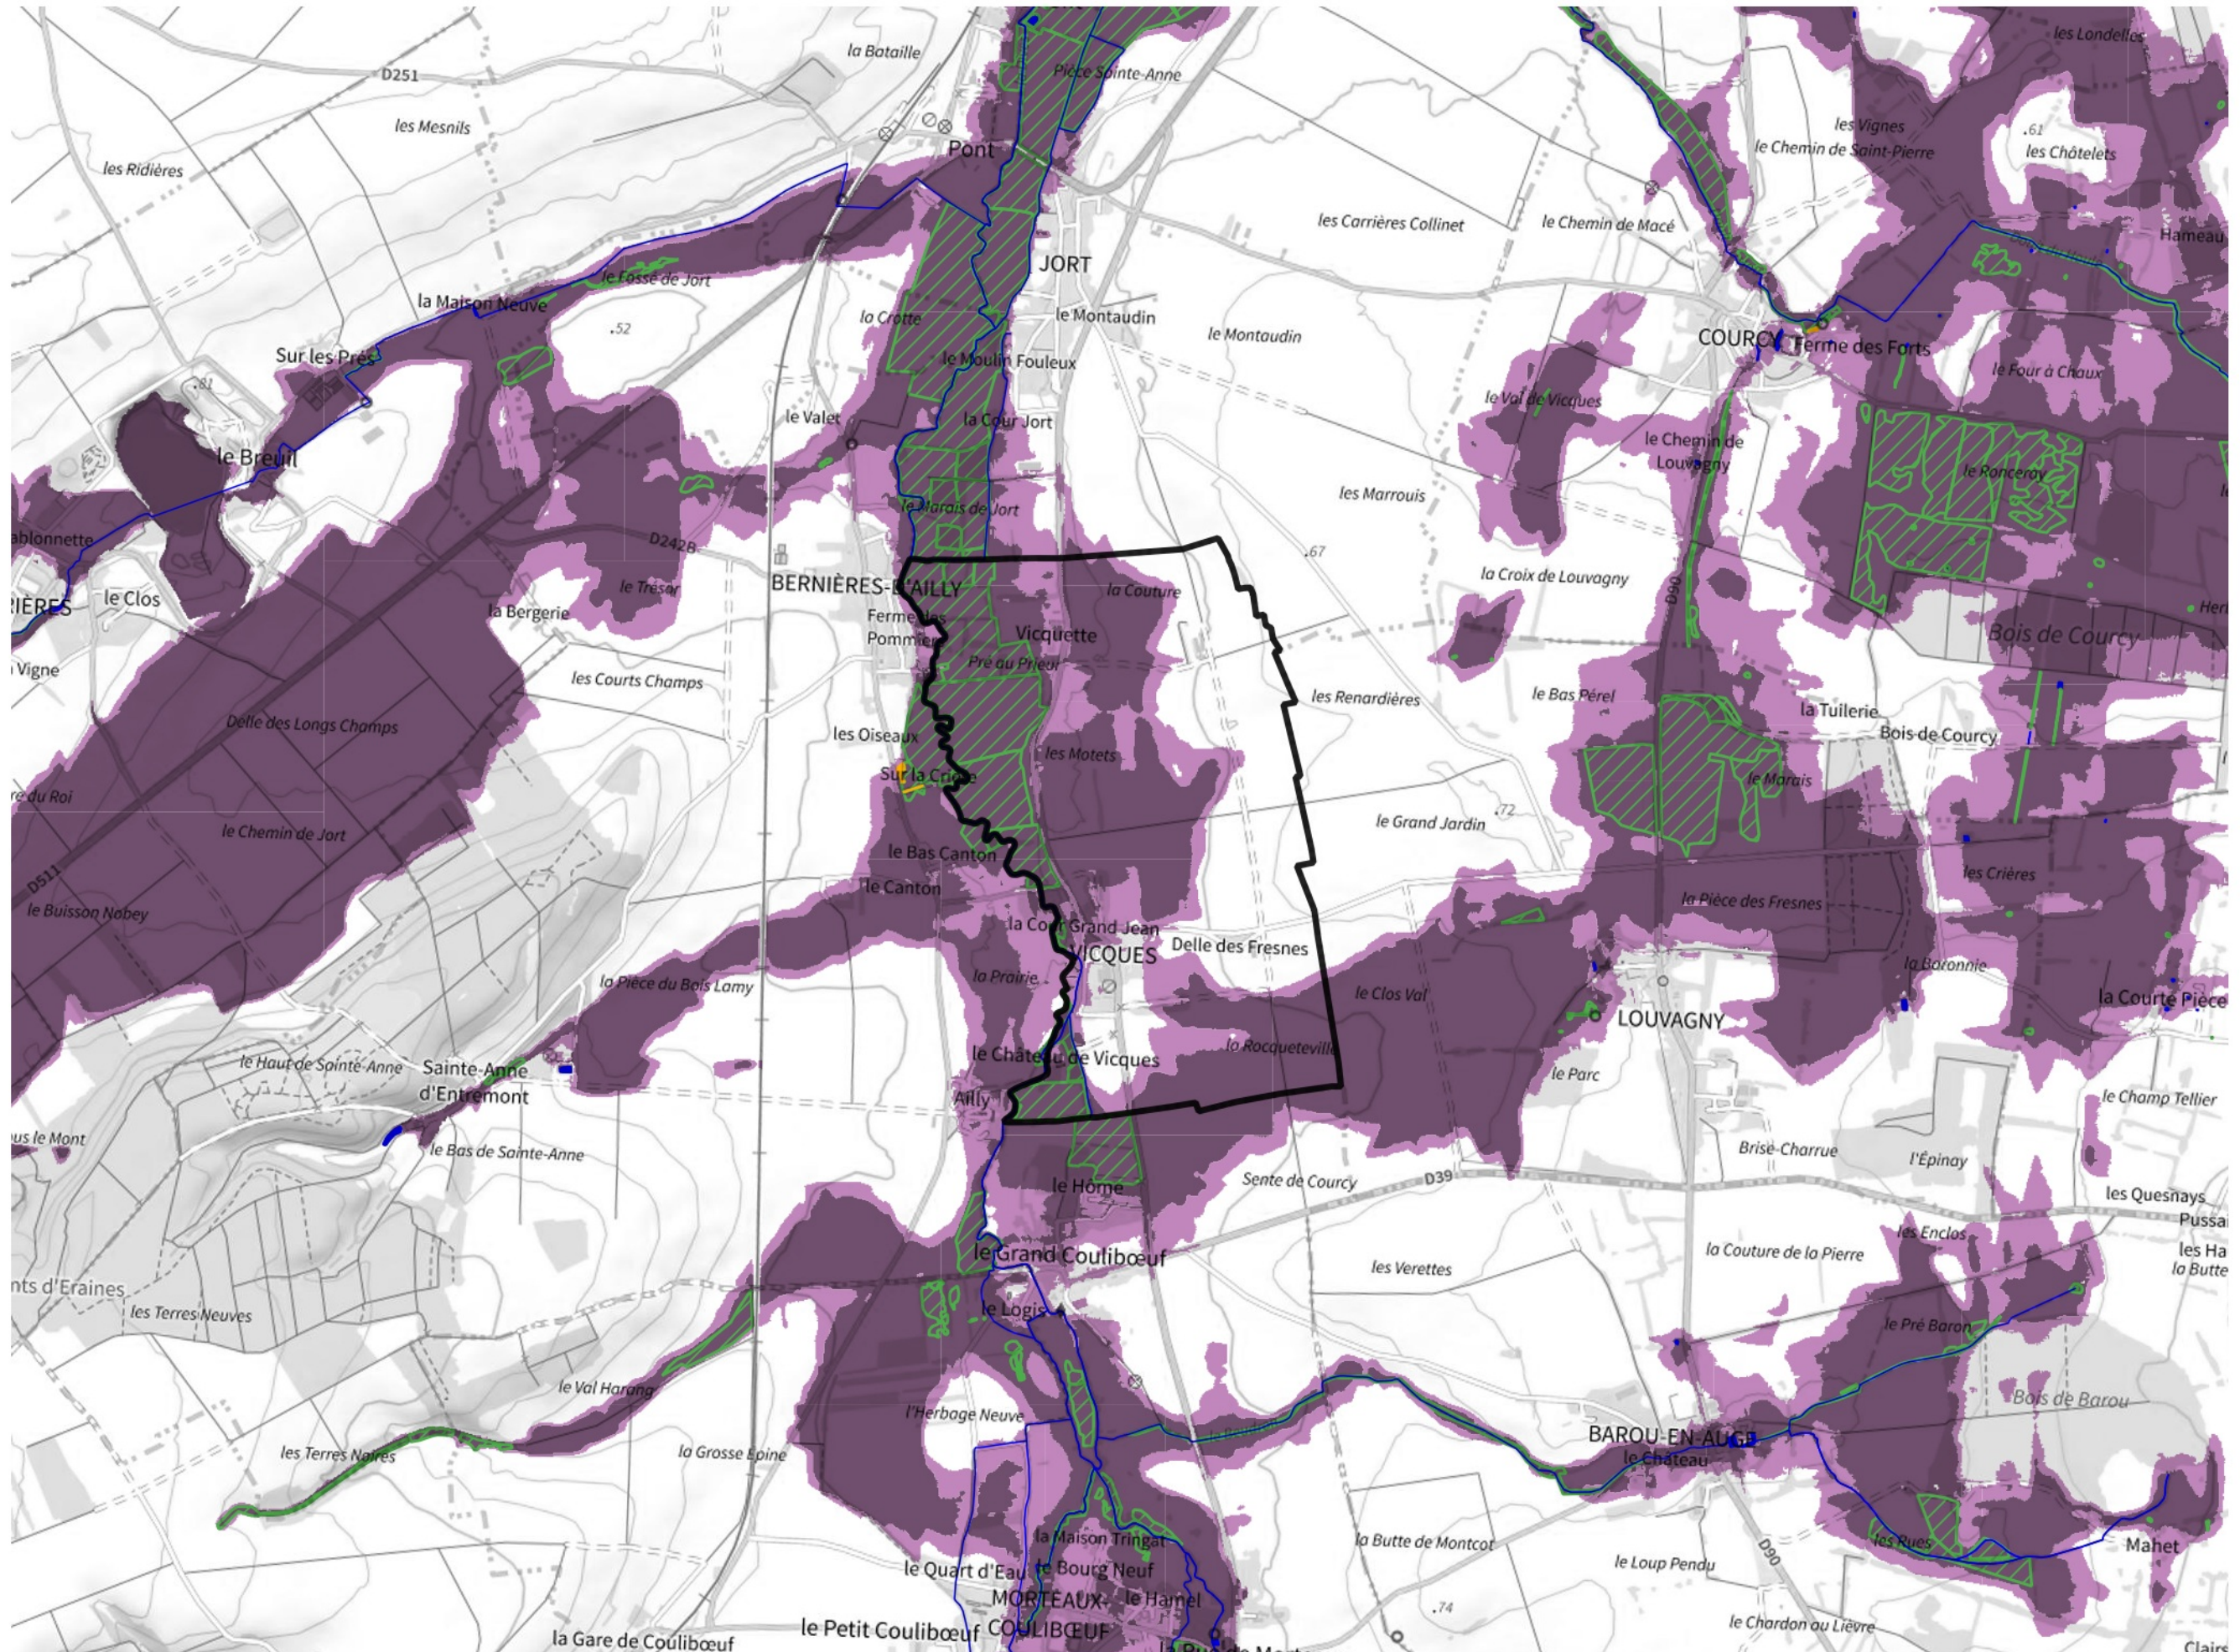

Inventaire régional des Zones Humides (ZH) et des Milieux Prédiposés à la Présence de Zones Humides (MPPZH) Vicques (14742)

- Zones humides**
- Inventaire terrain ou réglementaire
 - Autres (Photo-interprétation, non défini)
 - Zones humides dégradées
 - Milieux fortement prédisposés à la présence de zones humides
 - Milieux faiblement prédisposés à la présence de zones humides
 - Mares, étangs, lacs
 - Cours d'eau
 - Limite communale

Cette carte représente une mise à jour sur cette commune. Elle ne doit pas être utilisée pour les communes voisines.

[Il est fortement conseillé de se reporter à la notice avant l'interprétation de cette page](#)

0 250 500 m

Sources :
- IGN - Plan v2
- IGN - AdminExpress
- IGN - BD Topo
- DREAL Normandie

Production :
DREAL Normandie
le 24/07/2024