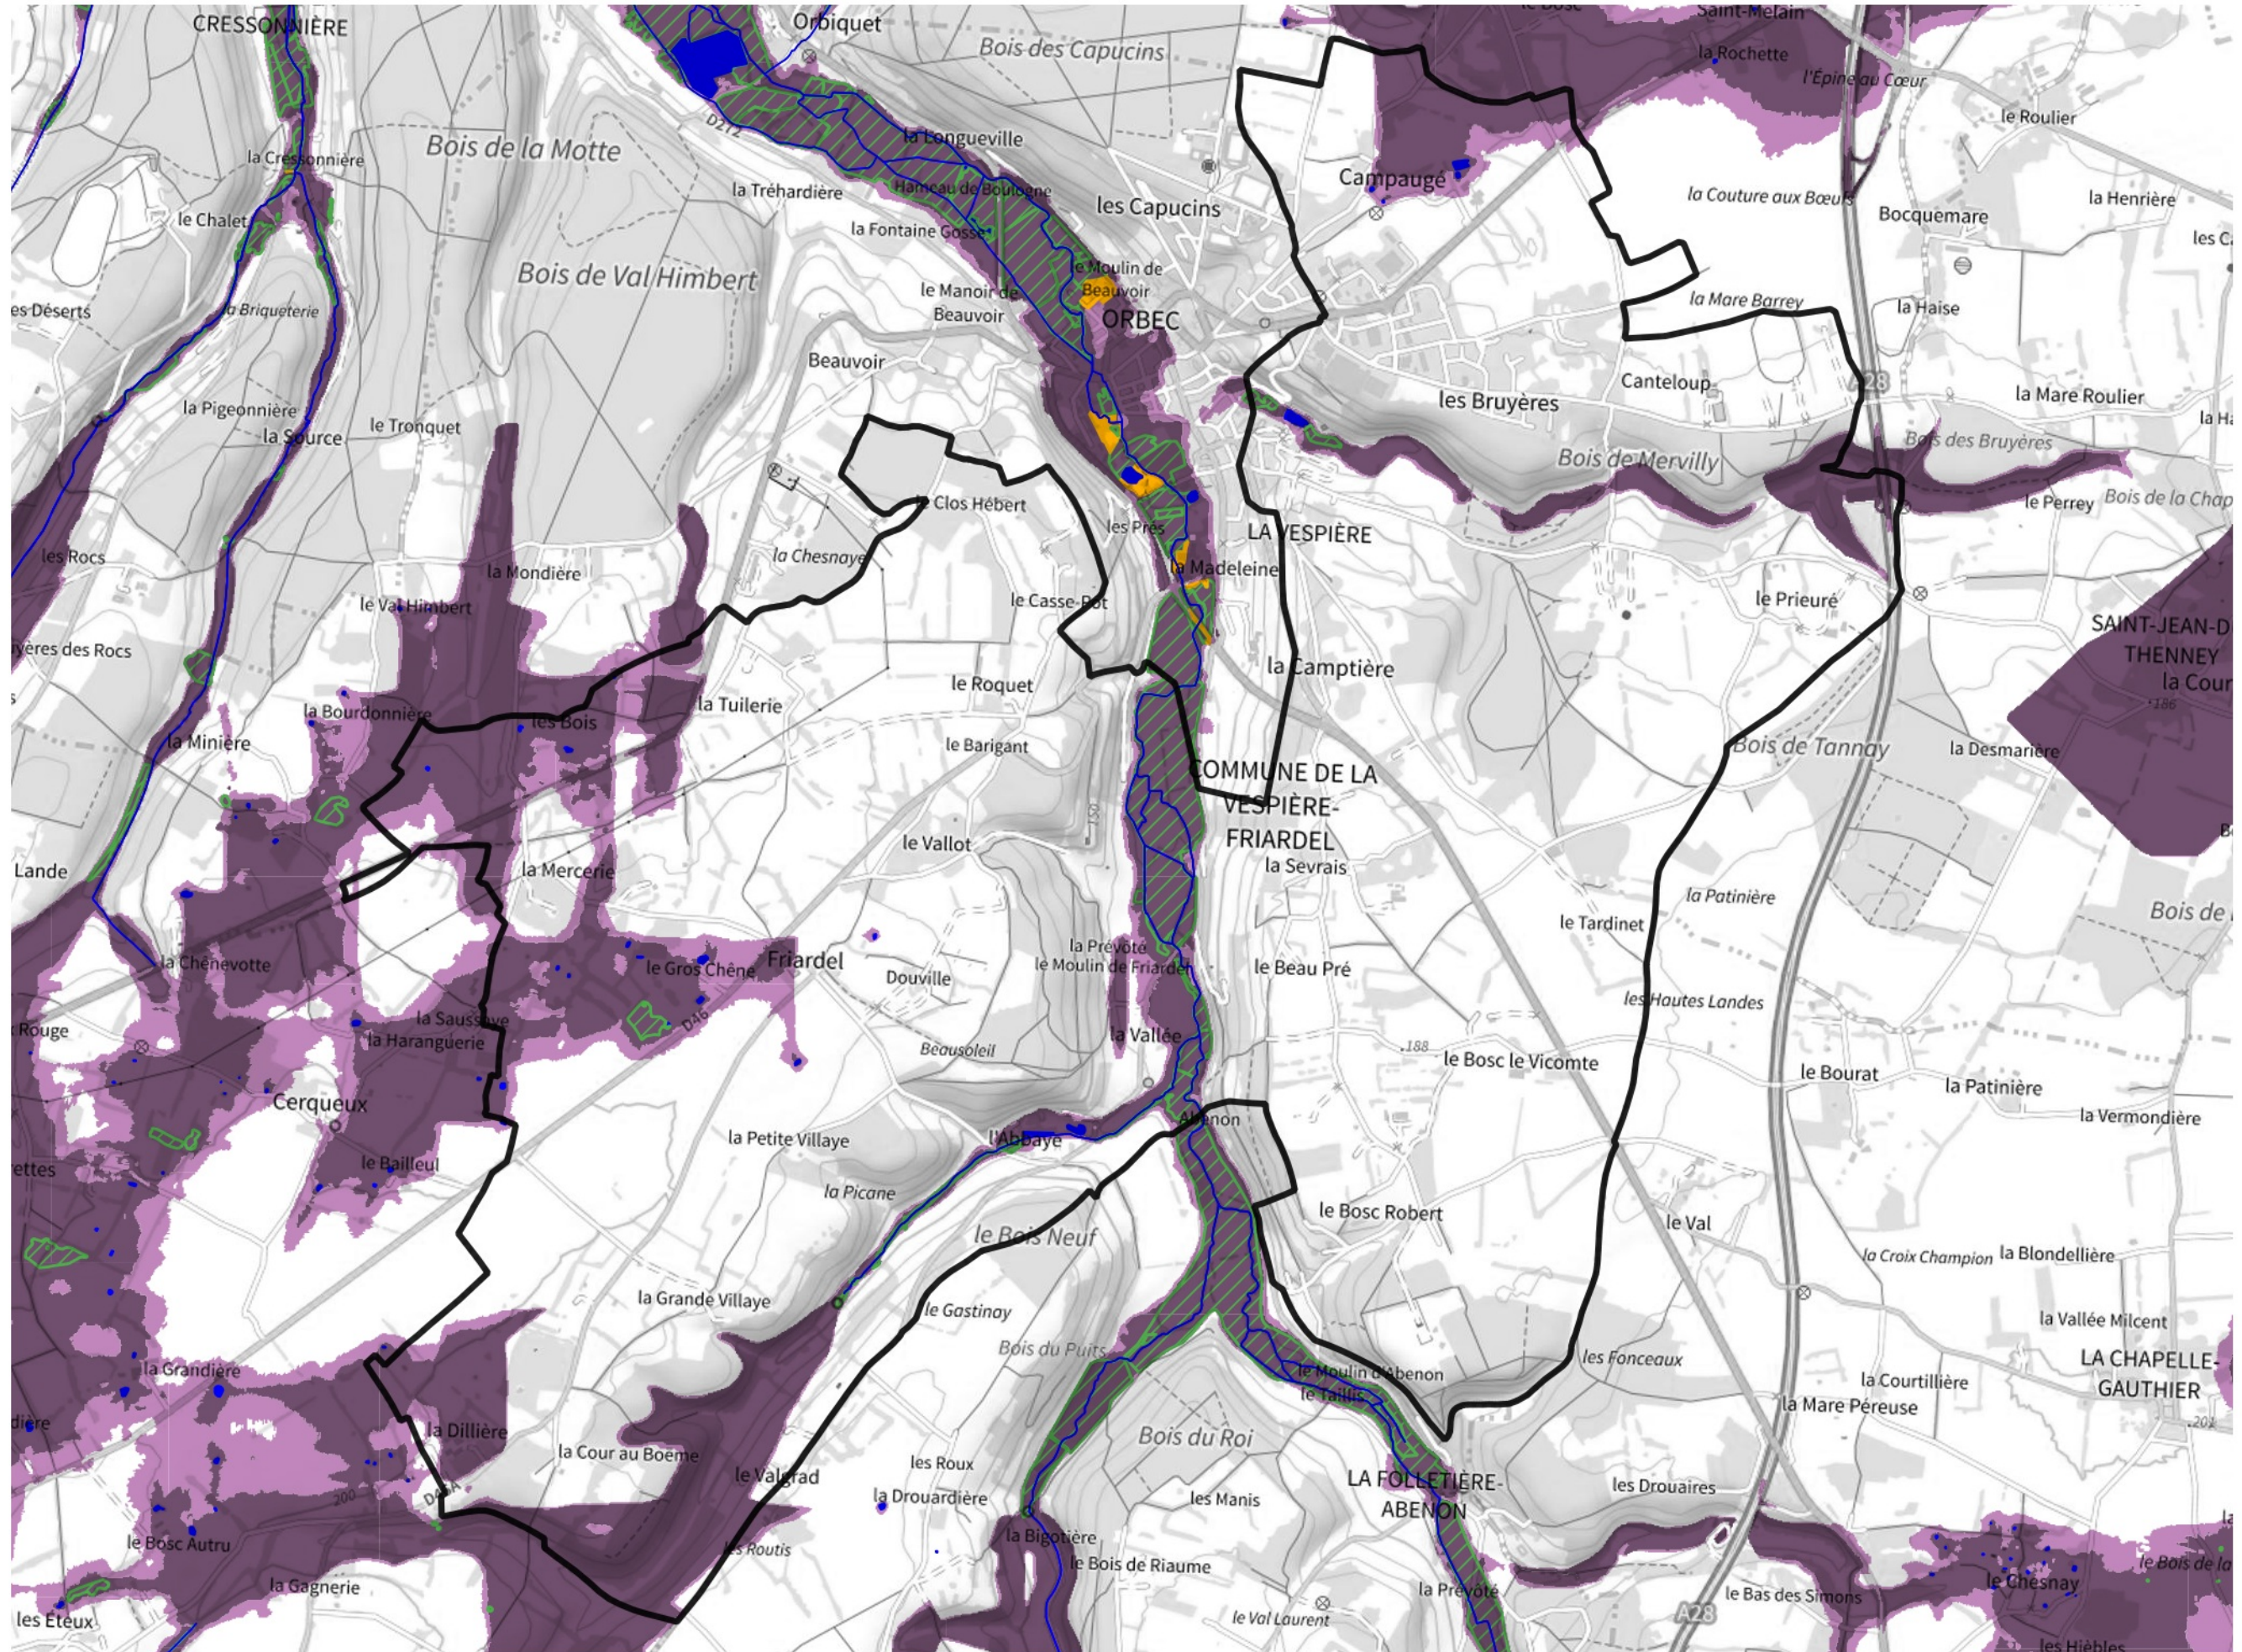

Inventaire régional des Zones Humides (ZH) et des Milieux Prédiposés à la Présence de Zones Humides (MPPZH) La Vespière-Friardel (14740)

- Zones humides**
- Inventaire terrain ou réglementaire
 - Autres (Photo-interprétation, non défini)
 - Zones humides dégradées
 - Milieux fortement prédisposés à la présence de zones humides
 - Milieux faiblement prédisposés à la présence de zones humides
 - Mares, étangs, lacs
 - Cours d'eau
 - Limite communale

Cette carte représente une mise à jour sur cette commune. Elle ne doit pas être utilisée pour les communes voisines.

[Il est fortement conseillé de se reporter à la notice avant l'interprétation de cette page](#)

0 250 500 m

Sources :
- IGN - Plan v2
- IGN - AdminExpress
- IGN - BD Topo
- DREAL Normandie

Production :
DREAL Normandie
le 24/07/2024