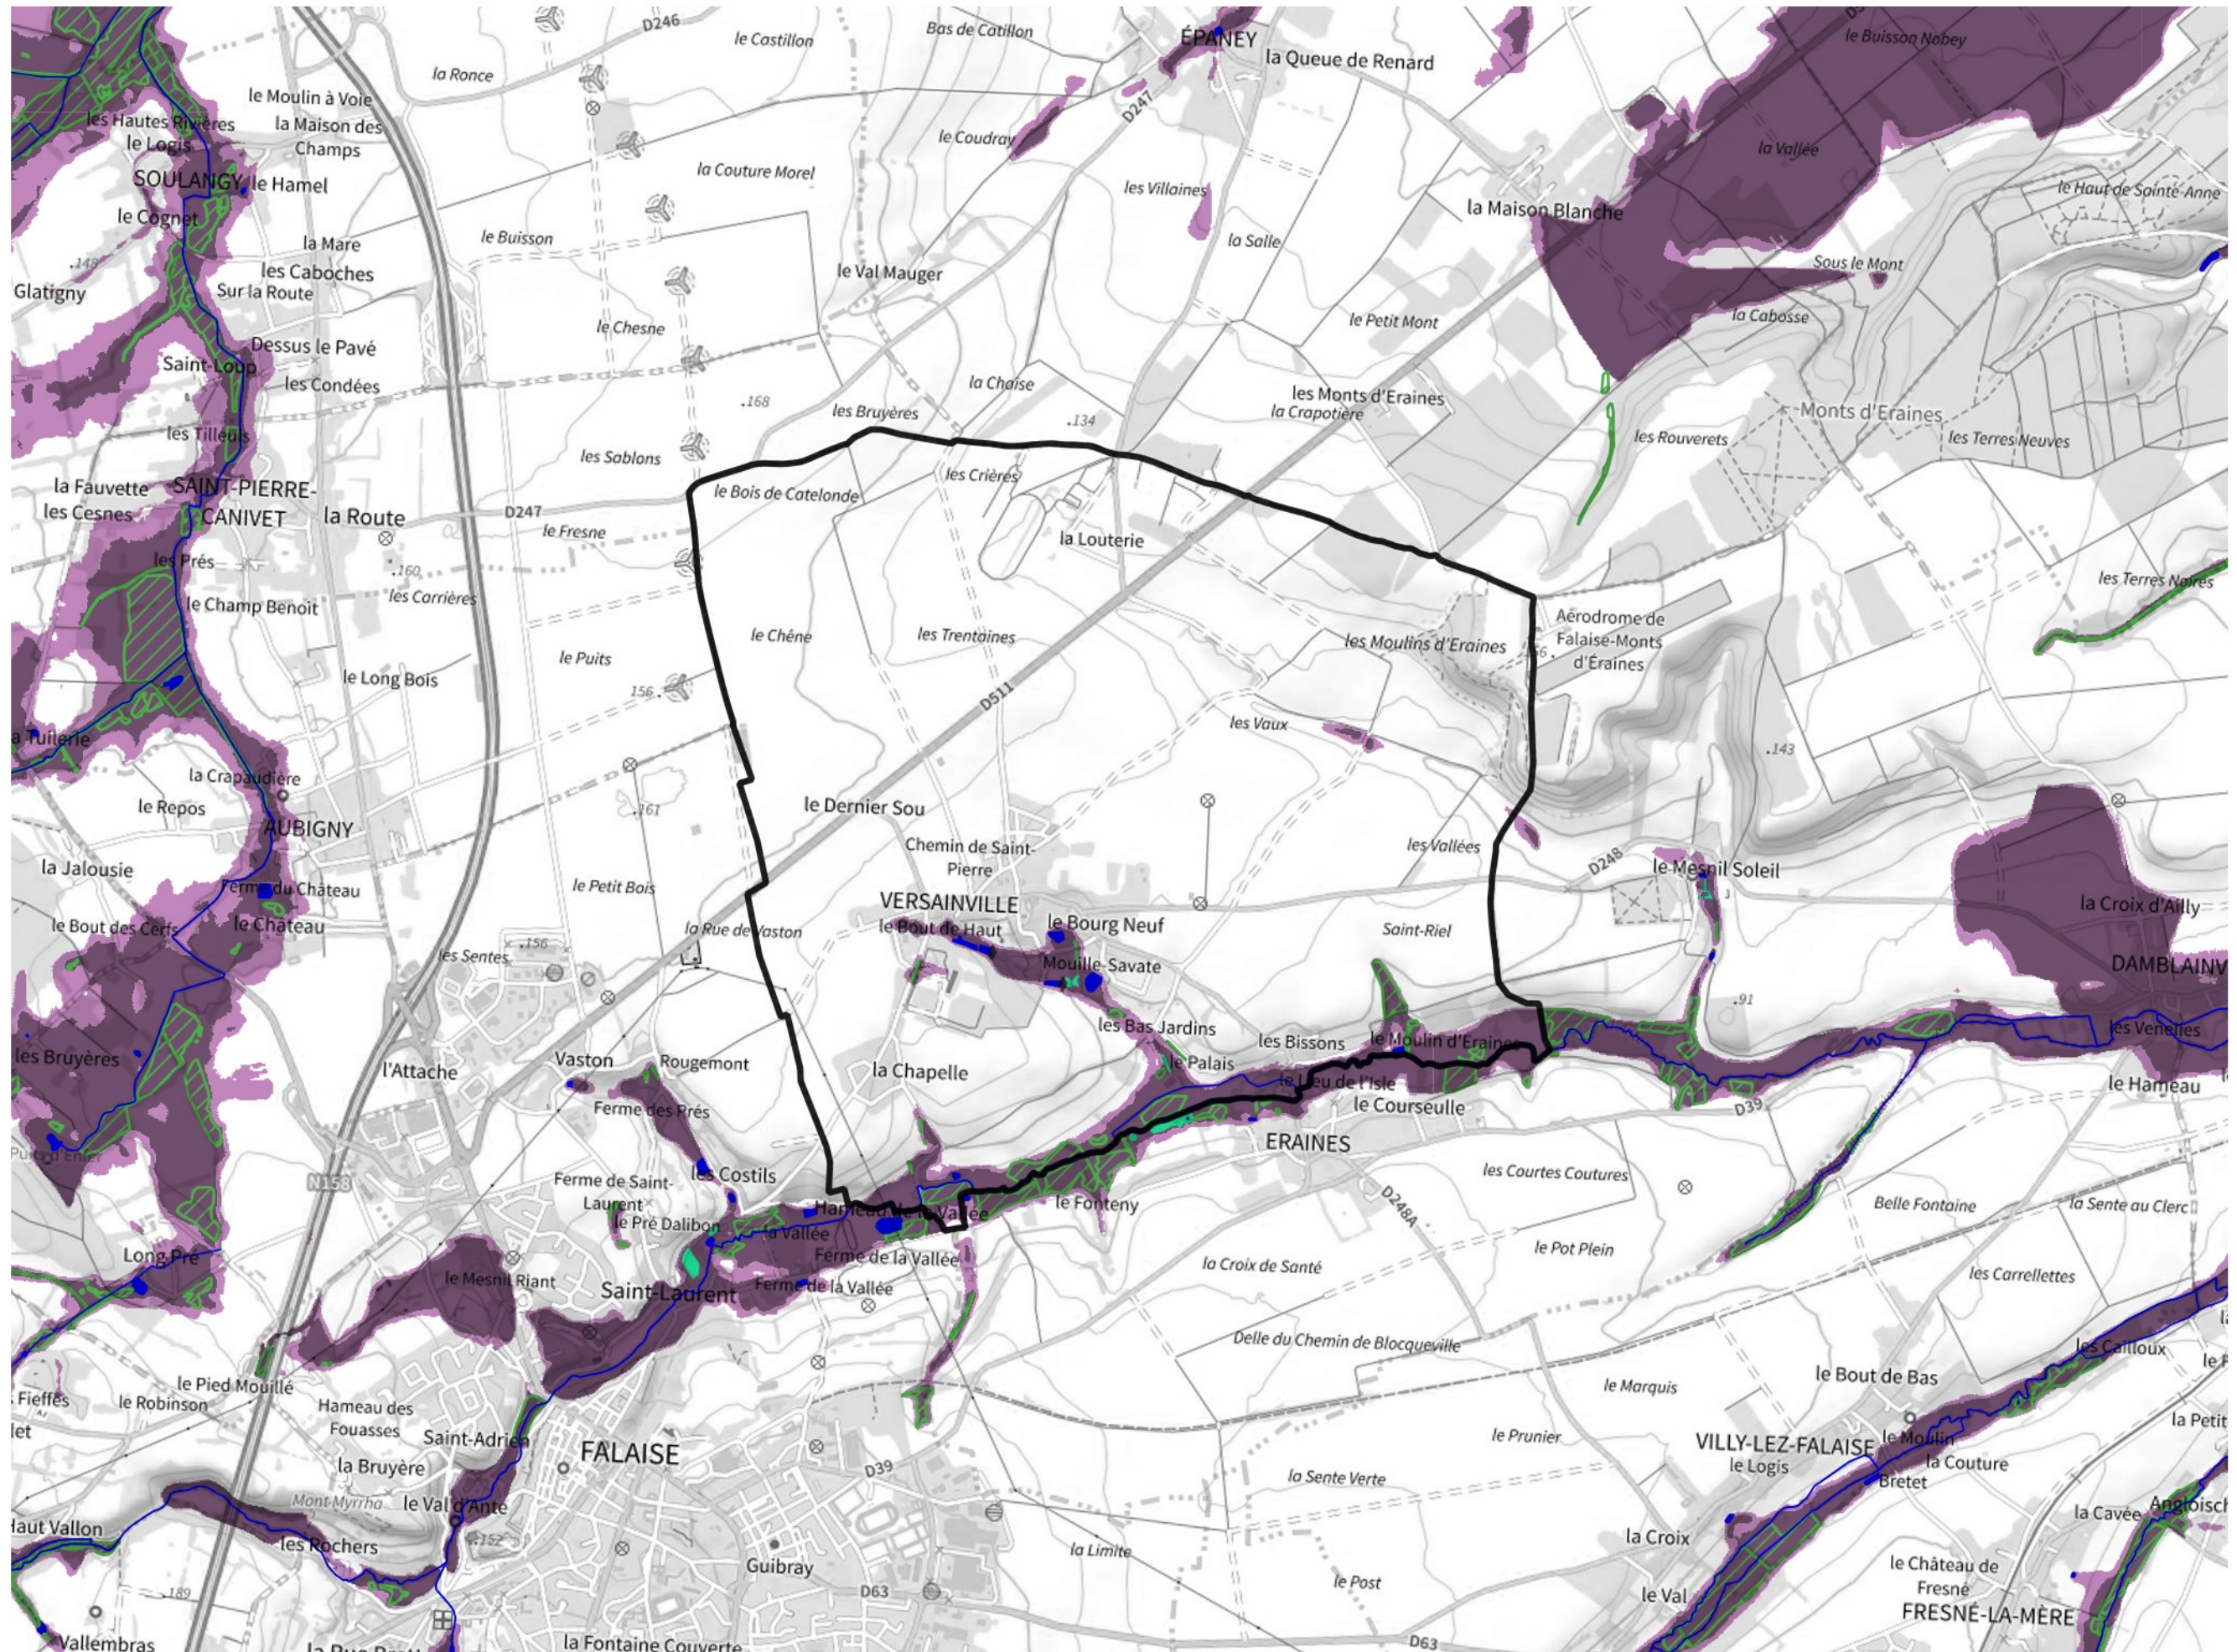

# Inventaire régional des Zones Humides (ZH) et des Milieux Prédiposés à la Présence de Zones Humides (MPPZH) Versainville (14737)

- Zones humides**
- Inventaire terrain ou réglementaire
  - Autres (Photo-interprétation, non défini)
  - Zones humides dégradées
  - Milieux fortement prédisposés à la présence de zones humides
  - Milieux faiblement prédisposés à la présence de zones humides
  - Mares, étangs, lacs
  - Cours d'eau
  - Limite communale

Cette carte représente une mise à jour sur cette commune. Elle ne doit pas être utilisée pour les communes voisines.

[Il est fortement conseillé de se reporter à la notice avant l'interprétation de cette page](#)

0 250 500 m

**Sources :**  
- IGN - Plan v2  
- IGN - AdminExpress  
- IGN - BD Topo  
- DREAL Normandie

**Production :**  
DREAL Normandie  
le 24/07/2024