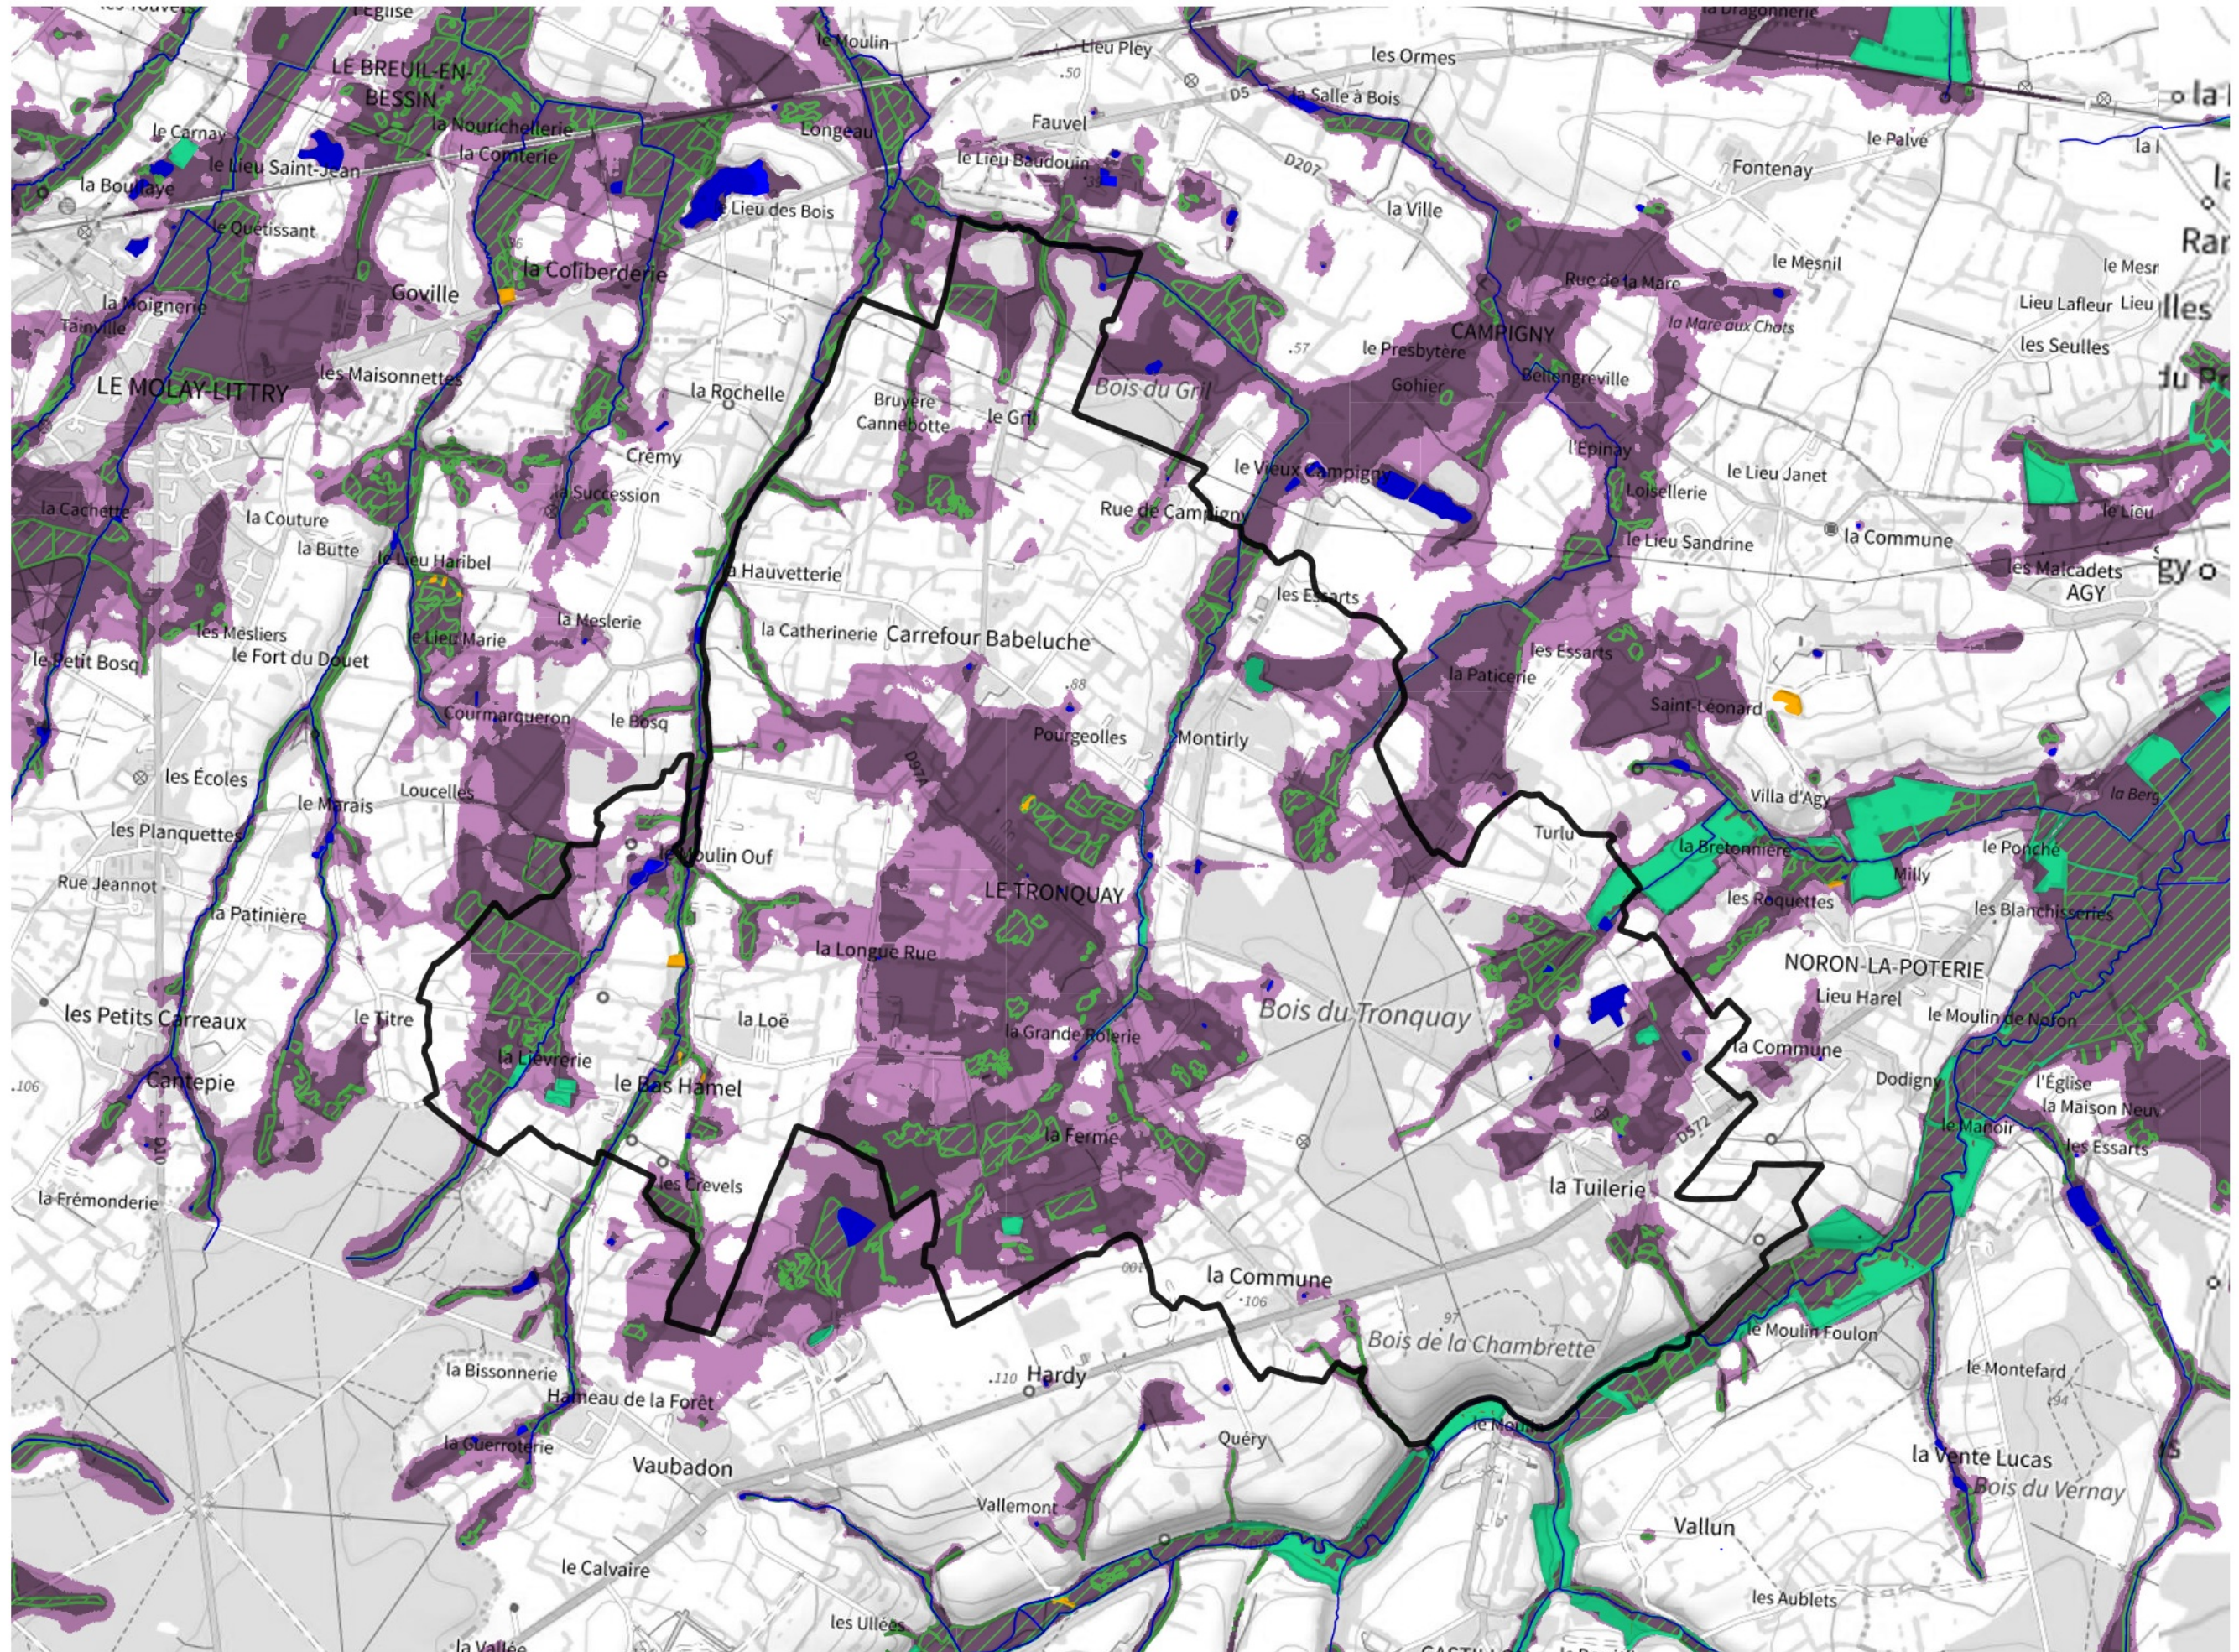

Inventaire régional des Zones Humides (ZH) et des Milieux Prédiposés à la Présence de Zones Humides (MPPZH) Le Tronquay (14714)

- Zones humides**
- Inventaire terrain ou réglementaire
 - Autres (Photo-interprétation, non défini)
 - Zones humides dégradées
 - Milieux fortement prédisposés à la présence de zones humides
 - Milieux faiblement prédisposés à la présence de zones humides
 - Mares, étangs, lacs
 - Cours d'eau
 - Limite communale

Cette carte représente une mise à jour sur cette commune. Elle ne doit pas être utilisée pour les communes voisines.

[Il est fortement conseillé de se reporter à la notice avant l'interprétation de cette page](#)

0 250 500 m

Sources :
- IGN - Plan v2
- IGN - AdminExpress
- IGN - BD Topo
- DREAL Normandie

Production :
DREAL Normandie
le 24/07/2024