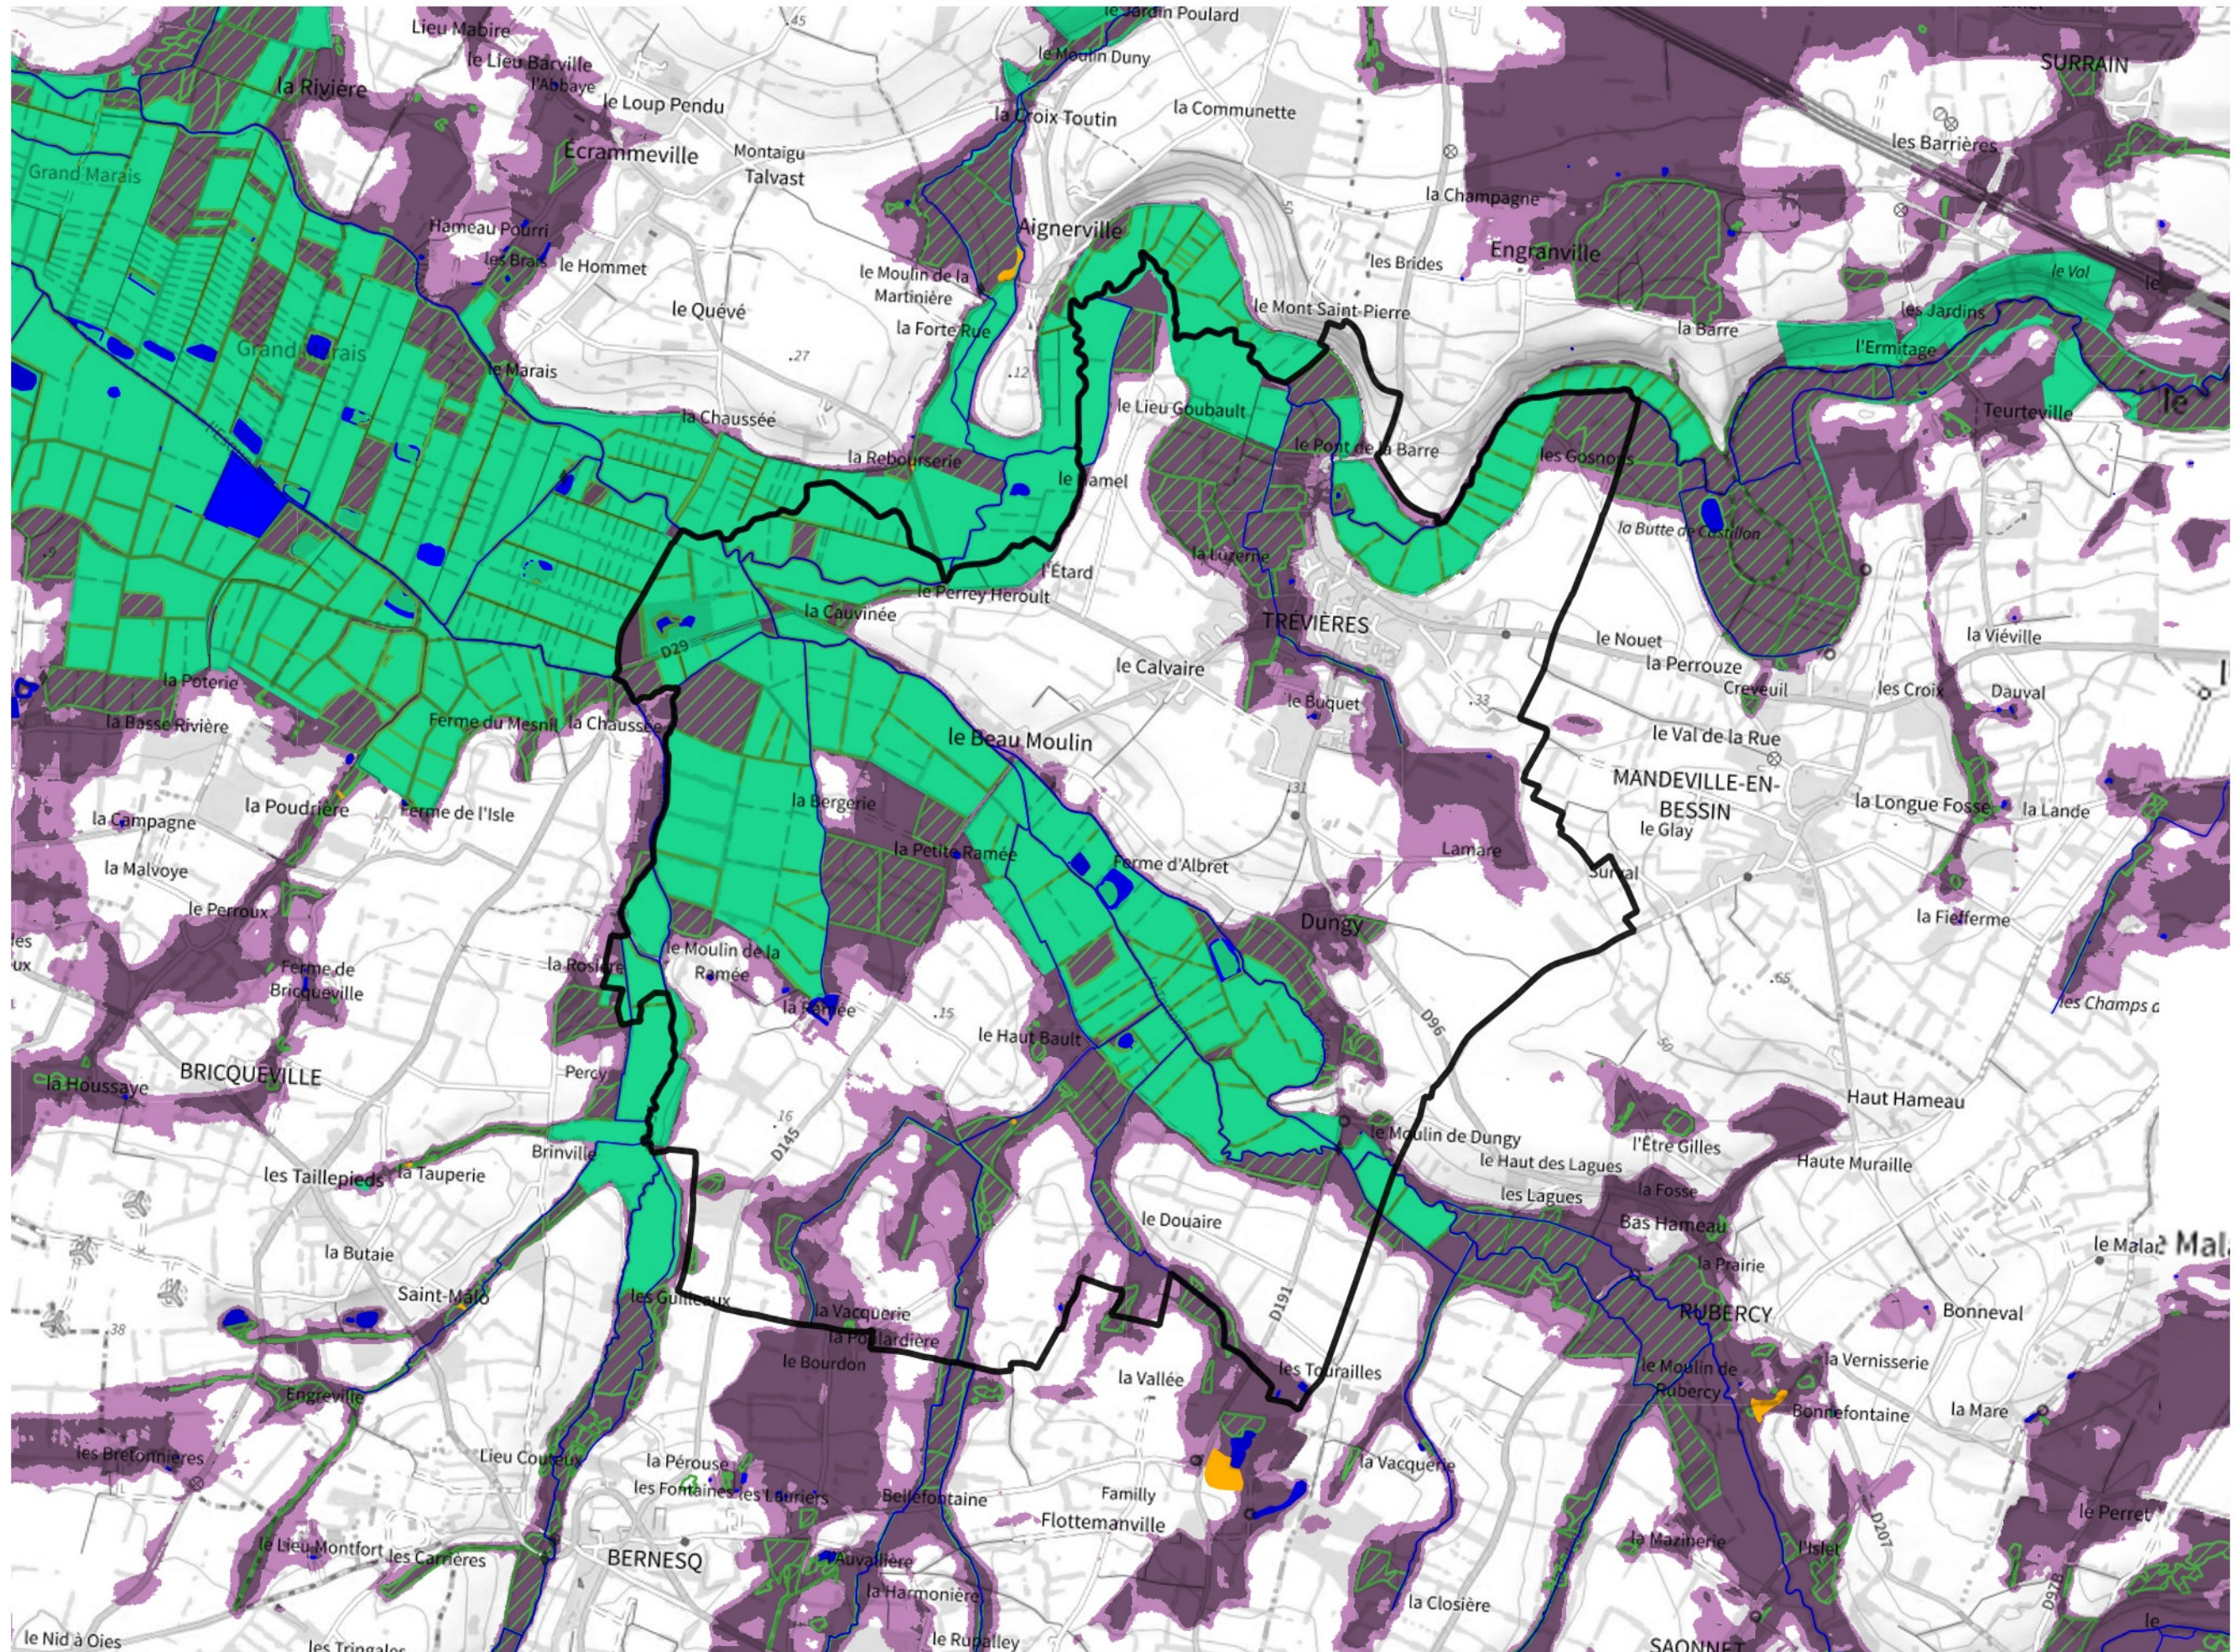

# Inventaire régional des Zones Humides (ZH) et des Milieux Prédiposés à la Présence de Zones Humides (MPPZH) Trévières (14711)

- Zones humides**
- Inventaire terrain ou réglementaire
  - Autres (Photo-interprétation, non défini)
  - Zones humides dégradées
  - Milieux fortement prédisposés à la présence de zones humides
  - Milieux faiblement prédisposés à la présence de zones humides
  - Mares, étangs, lacs
  - Cours d'eau
  - Limite communale

Cette carte représente une mise à jour sur cette commune. Elle ne doit pas être utilisée pour les communes voisines.

[Il est fortement conseillé de se reporter à la notice avant l'interprétation de cette page](#)

0 250 500 m

**Sources :**  
- IGN - Plan v2  
- IGN - AdminExpress  
- IGN - BD Topo  
- DREAL Normandie

**Production :**  
DREAL Normandie  
le 24/07/2024