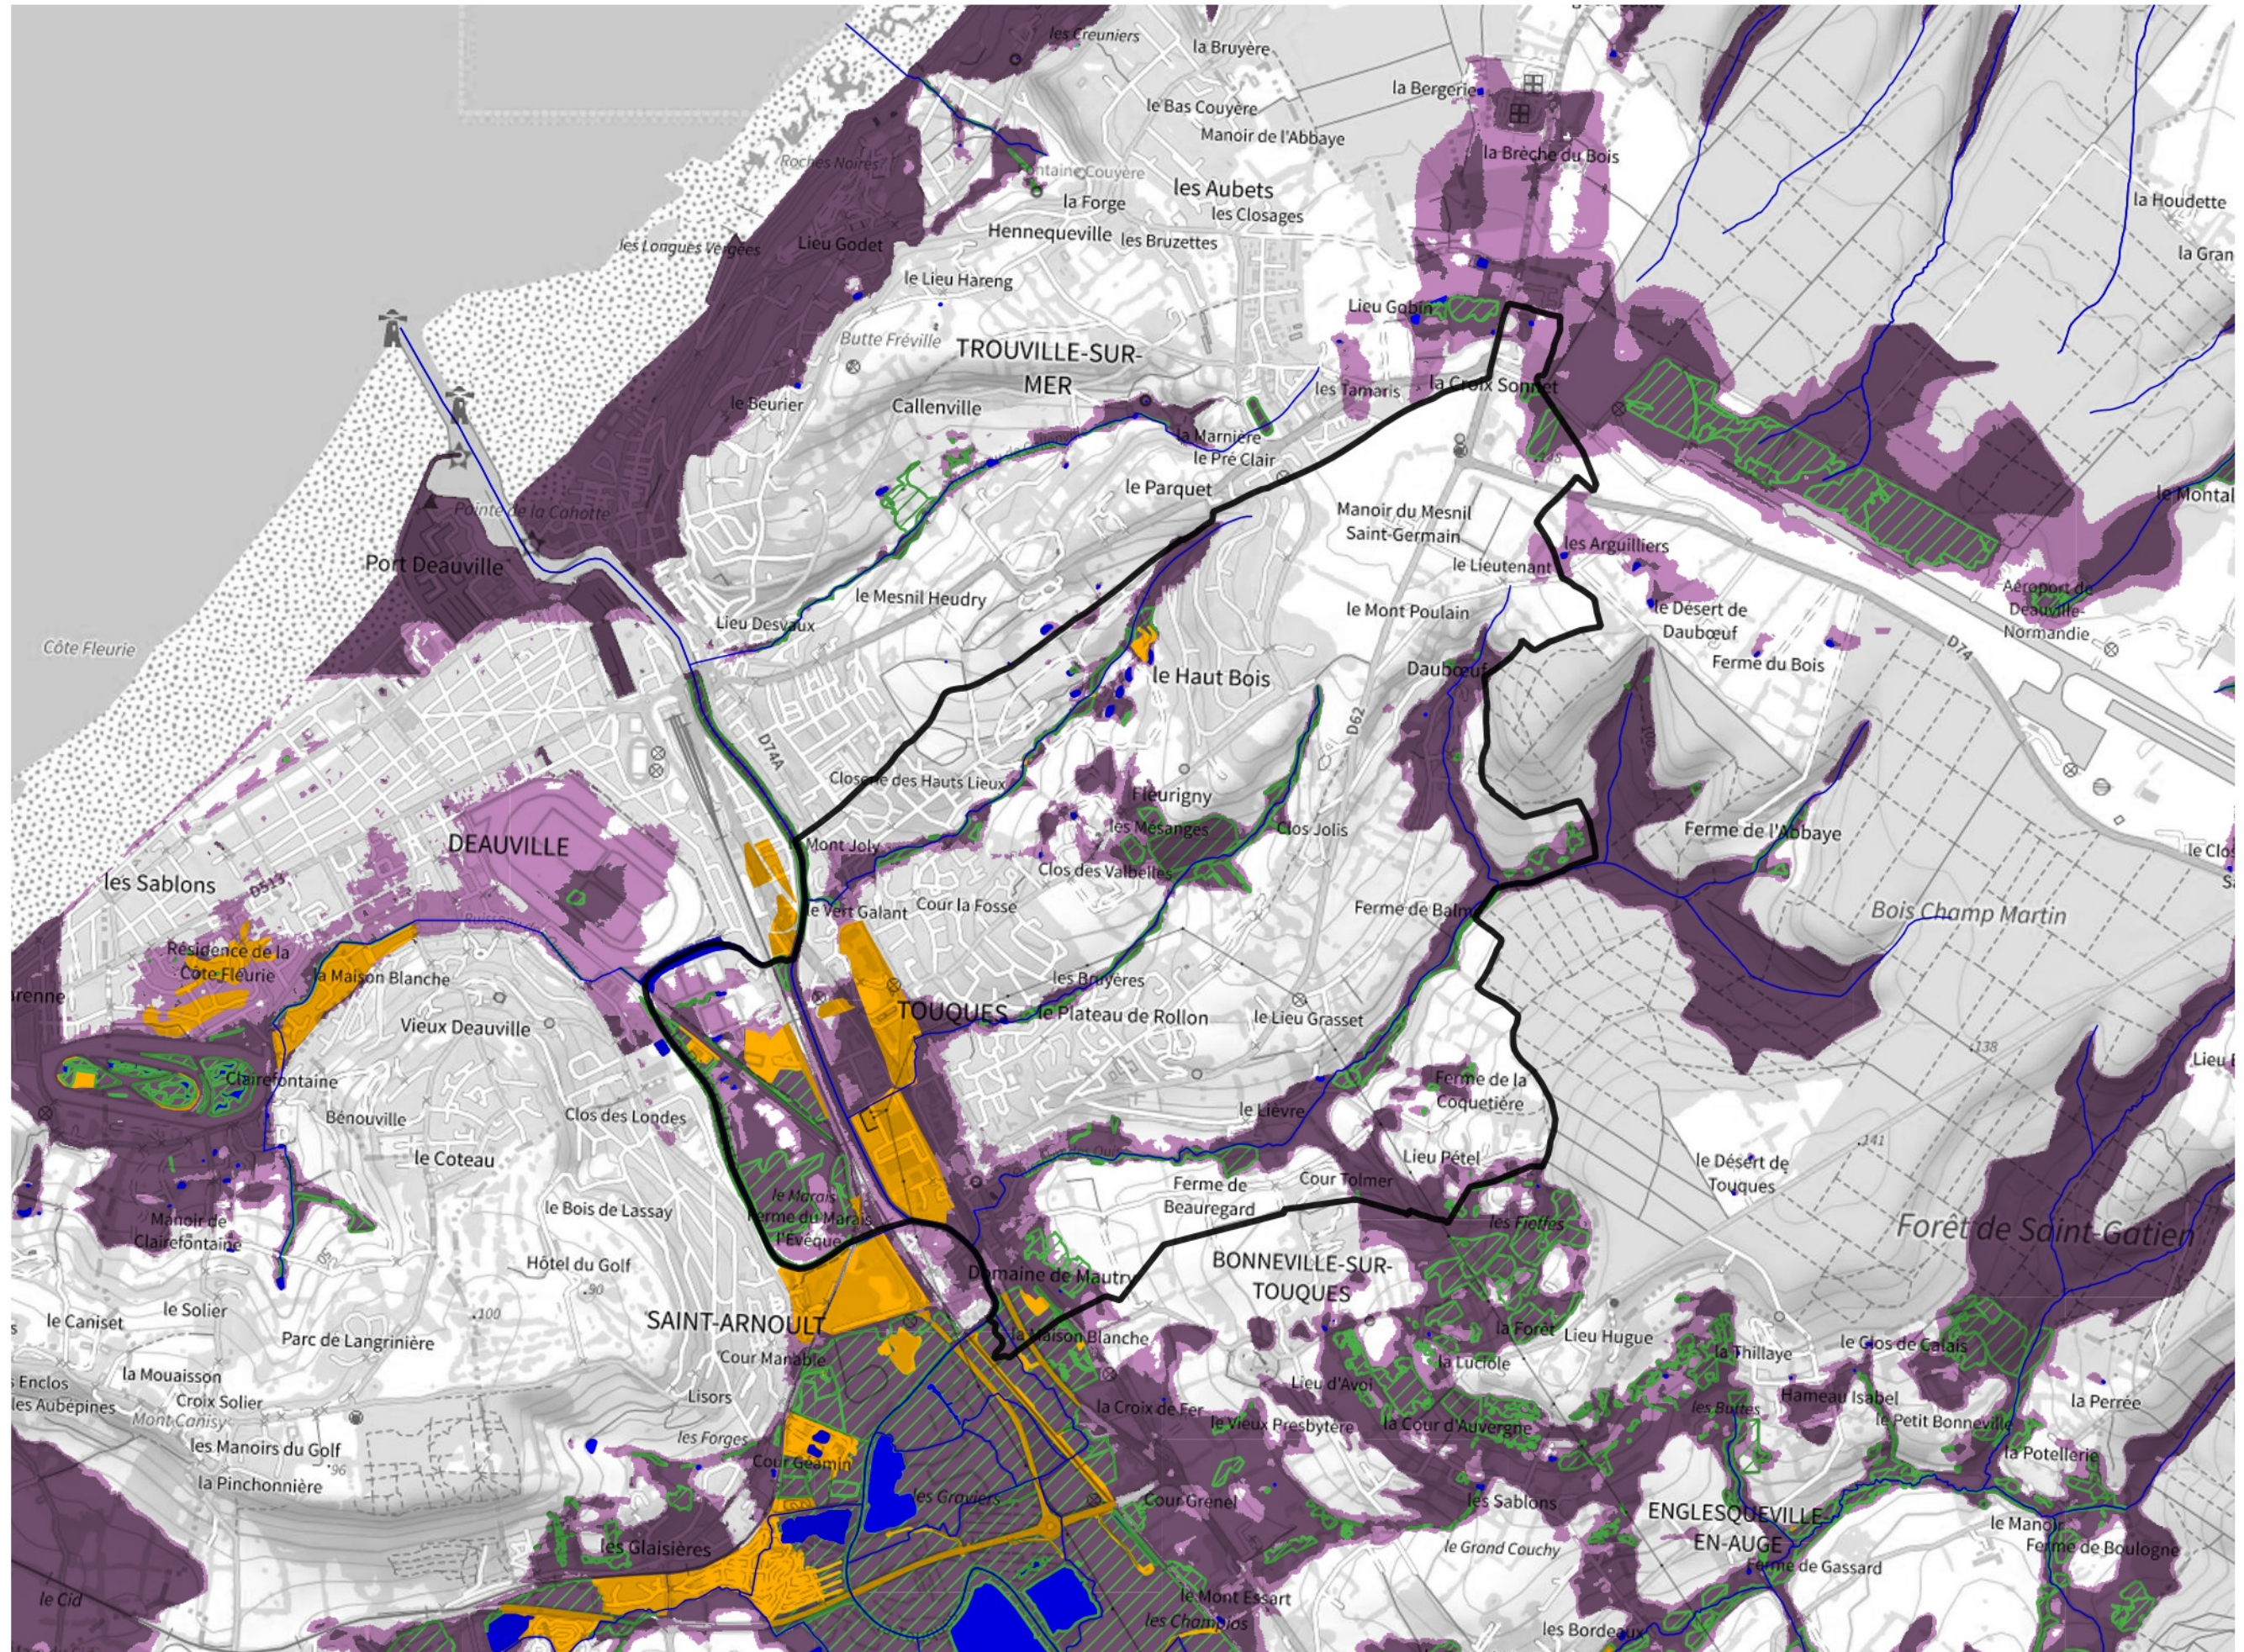

Inventaire régional des Zones Humides (ZH) et des Milieux Prédiposés à la Présence de Zones Humides (MPPZH) Touques (14699)

- Zones humides**
- Inventaire terrain ou réglementaire
 - Autres (Photo-interprétation, non défini)
 - Zones humides dégradées
 - Milieux fortement prédisposés à la présence de zones humides
 - Milieux faiblement prédisposés à la présence de zones humides
 - Mares, étangs, lacs
 - Cours d'eau
 - Limite communale

Cette carte représente une mise à jour sur cette commune. Elle ne doit pas être utilisée pour les communes voisines.

[Il est fortement conseillé de se reporter à la notice avant l'interprétation de cette page](#)

0 250 500 m

Sources :
- IGN - Plan v2
- IGN - AdminExpress
- IGN - BD Topo
- DREAL Normandie

Production :
DREAL Normandie
le 24/07/2024